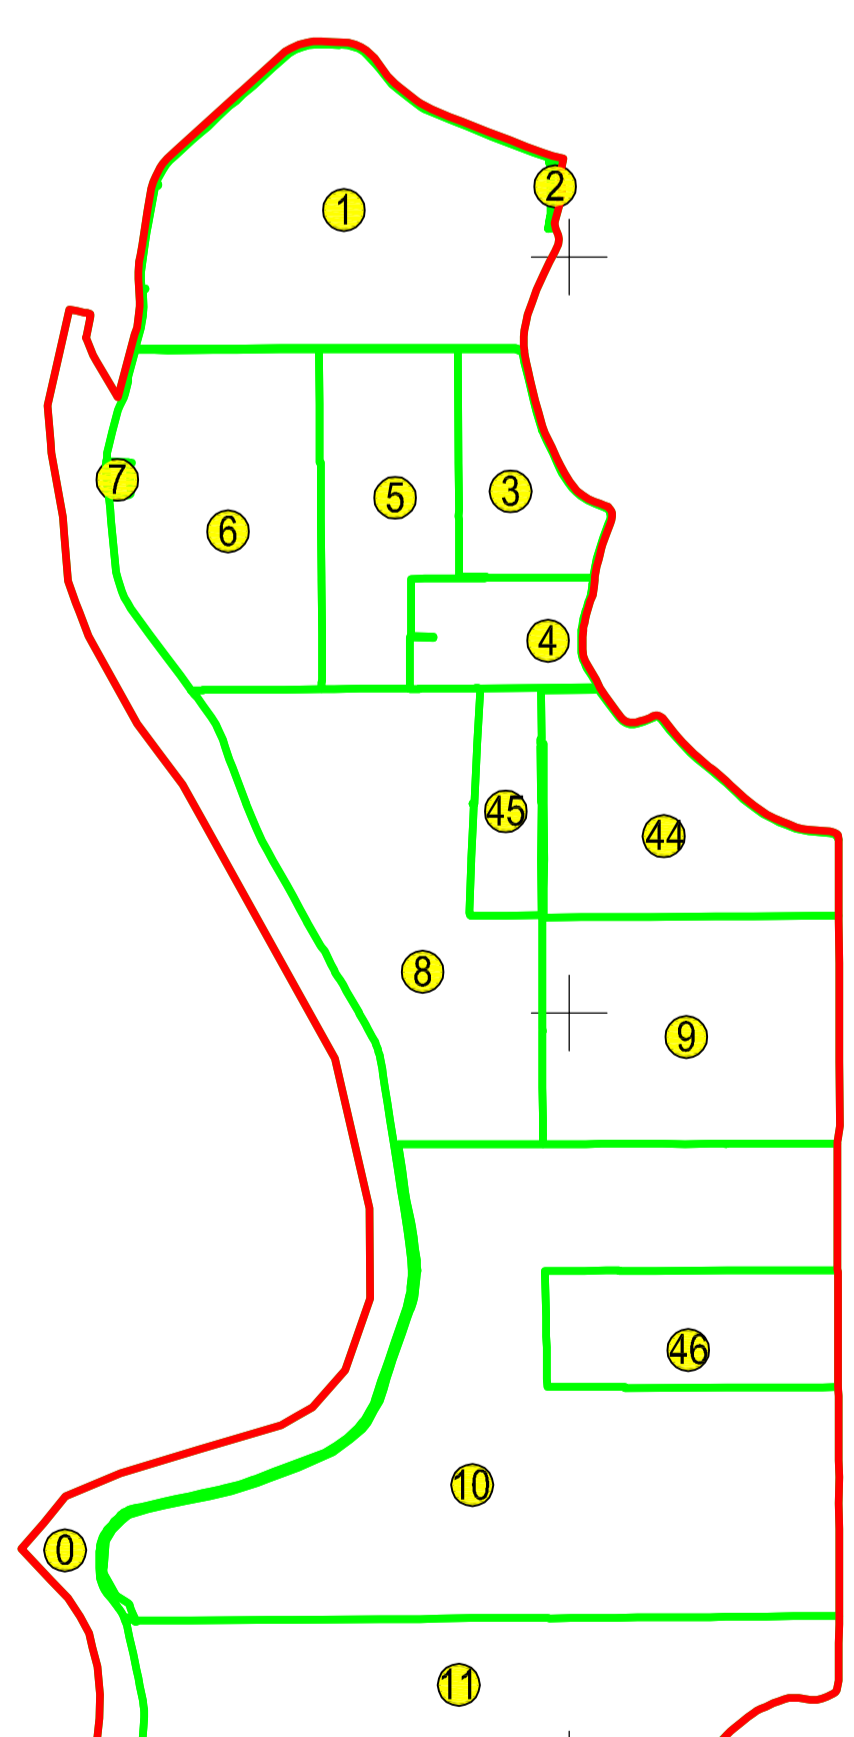

PLAN CADASTRAL  
JUDEȚUL BRĂILA, UAT MĂRAȘU, SECTORUL CADASTRAL NR. 0  
Scara 1:2000  
Sistem de proiecție STEREO 1970

UAT FRECATEI

Schiță cu dispunerea sectorului:

Schema de racordare a planșelor

Legendă:

	Limită sector cadastral
	Număr sector cadastral
	Limită imobil
4999	ID imobil
	Limită UAT
	Limită construcții
	Limită intravilan

Prestator: SC CONTROL SURVEY SRL  
Executant: ING MOCANU IONUT-DORU  
Data: 08.02.2023