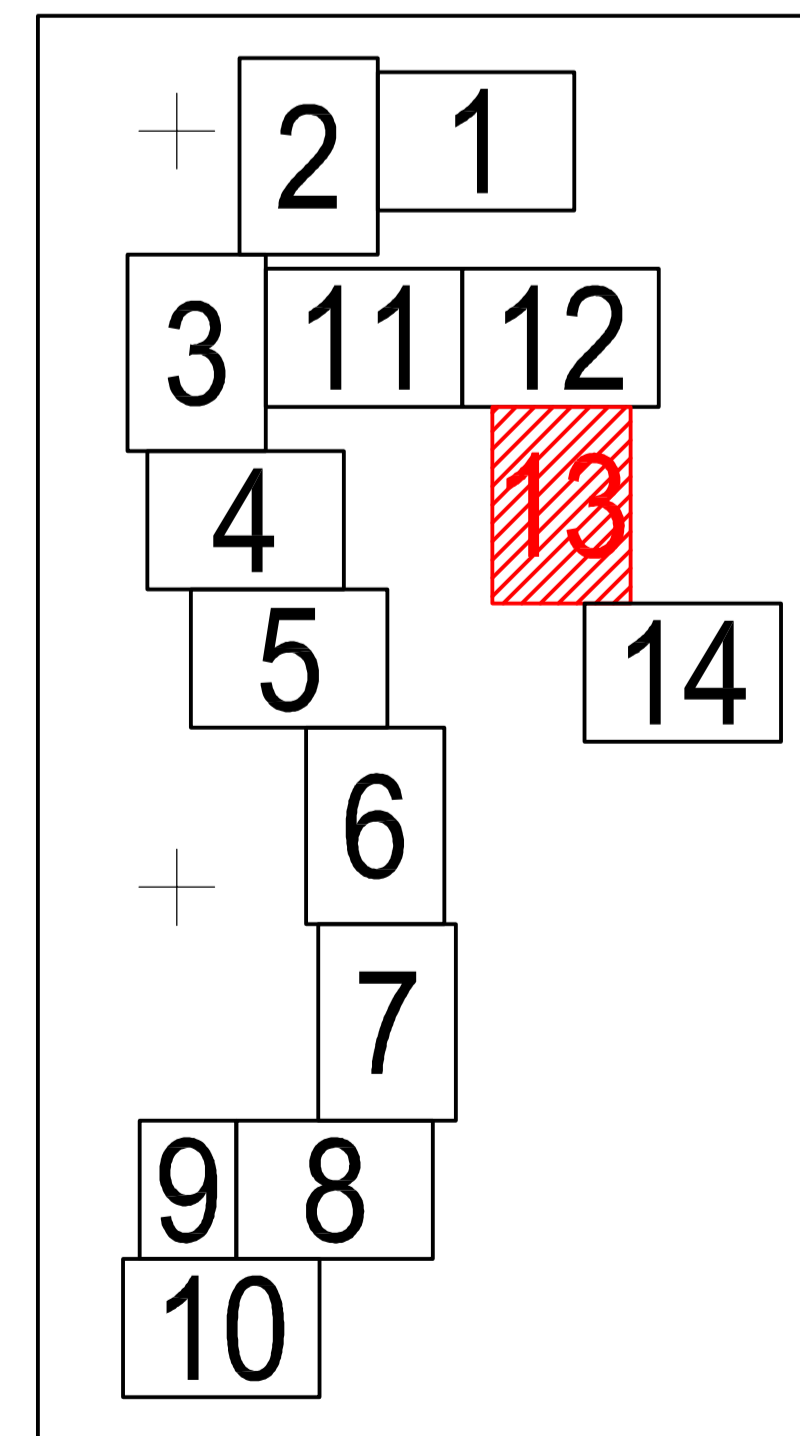

PLAN CADASTRAL  
JUDEȚUL BRĂILA, UAT MĂRAȘU, SECTORUL CADASTRAL NR. 0  
Scara 1:2000  
Sistem de proiecție STEREO 1970

UAT FRECATEI

Schiță cu dispunerea sectorului:

Schema de racordare a planșelor

Legendă:

	Limită sector cadastral
	Număr sector cadastral
	Limită imobil
4999	ID imobil
	Limită UAT
	Limită construcții
	Limită intravilan

Prestator: SC CONTROL SURVEY SRL  
Executant: ING MOCANU IONUT-DORU  
Data: 08.02.2023