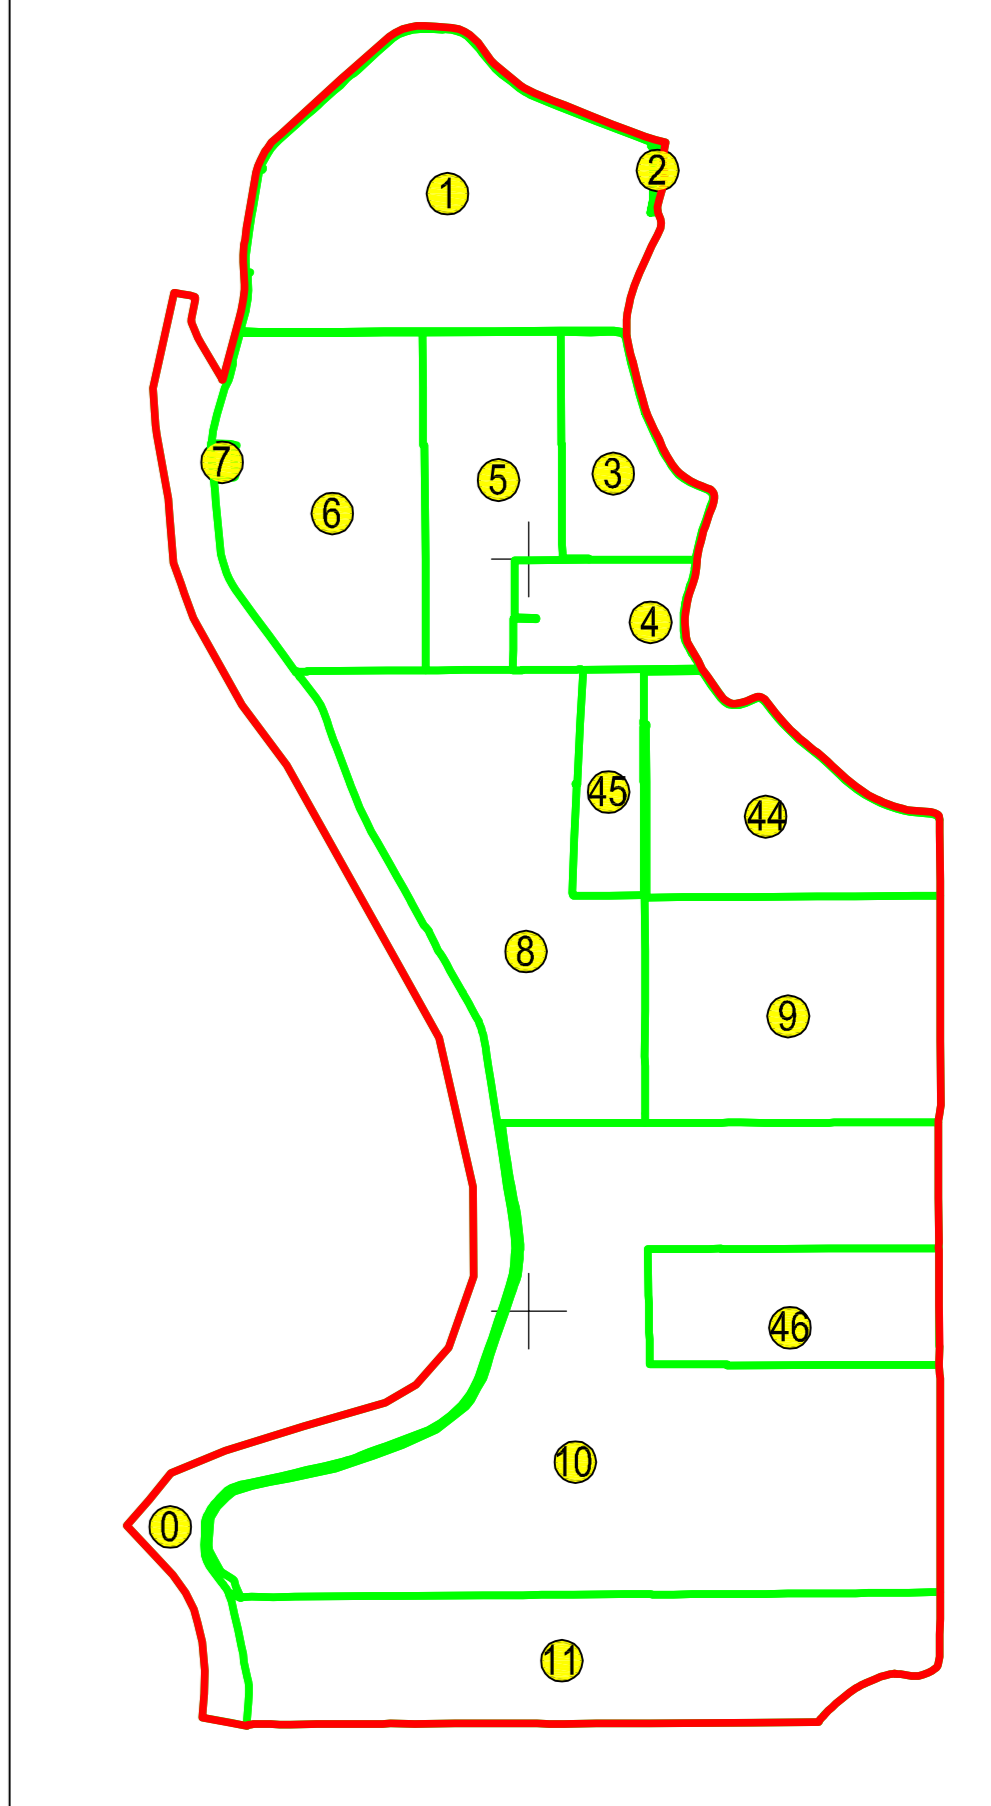

PLAN CADASTRAL
 JUDEȚUL BRĂILA, UAT MĂRAȘU, SECTORUL CADASTRAL NR. 0
 Scara 1:2000
 Sistem de proiecție STEREO 1970

UAT FRECATEI

0

Schiță cu dispunerea sectorului:

Schema de racordare a planșelor

Legendă:

	Limită sector cadastral
	Număr sector cadastral
	Limită imobil
4999	ID imobil
	Limită UAT
	Limită construcții
	Limită intravilan

Prestator: SC CONTROL SURVEY SRL
 Executant: ING MOCANU IONUT-DORU
 Data: 08.02.2023

< Sire publicare >