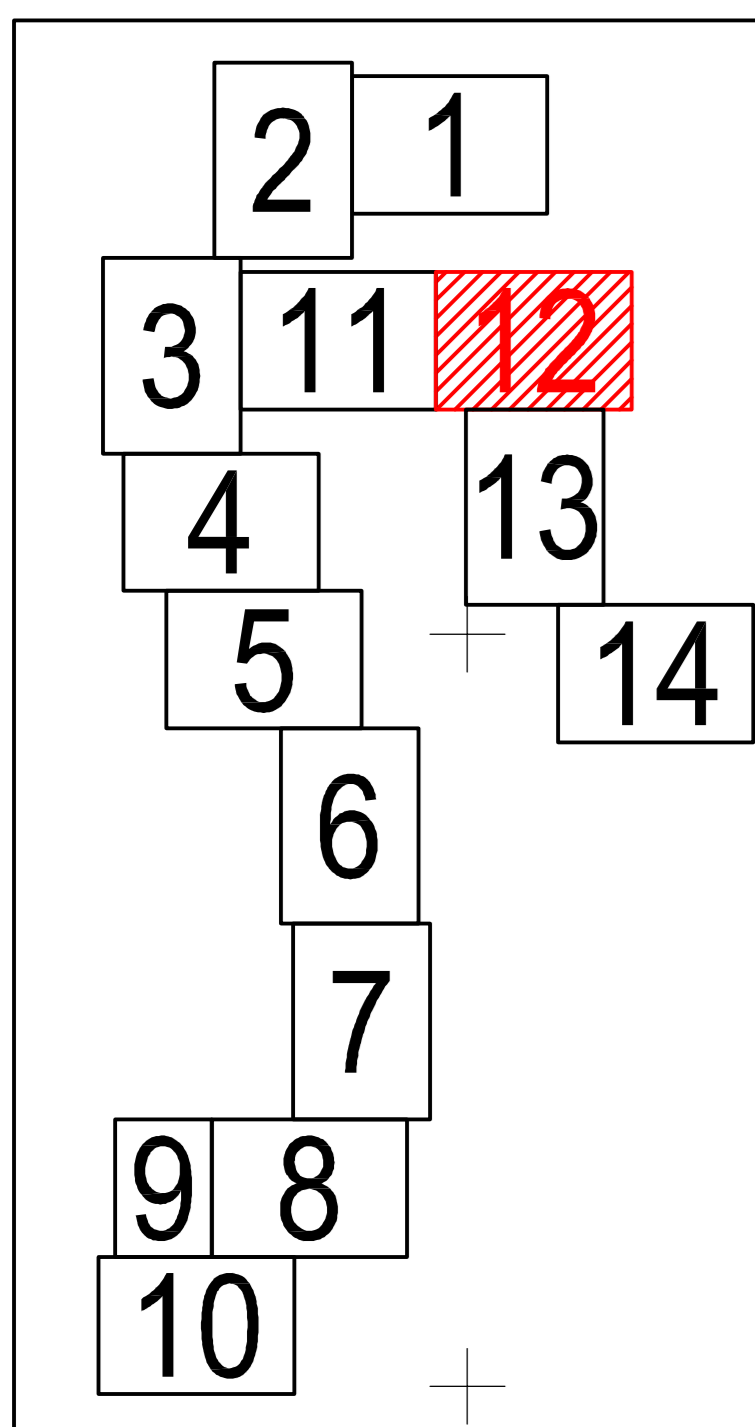

PLAN CADASTRAL
 JUDEȚUL BRĂILA, UAT MĂRAȘU, SECTORUL CADASTRAL NR. 0
 Scara 1:2000
 Sistem de proiecție STEREO 1970

UAT FRECATEI

0

Schiță cu dispunerea sectorului:

Schema de racordare a planșelor

Legendă:

	Limită sector cadastral
	Număr sector cadastral
	Limită imobil
4999	ID imobil
	Limită UAT
	Limită construcții
	Limită intravilan