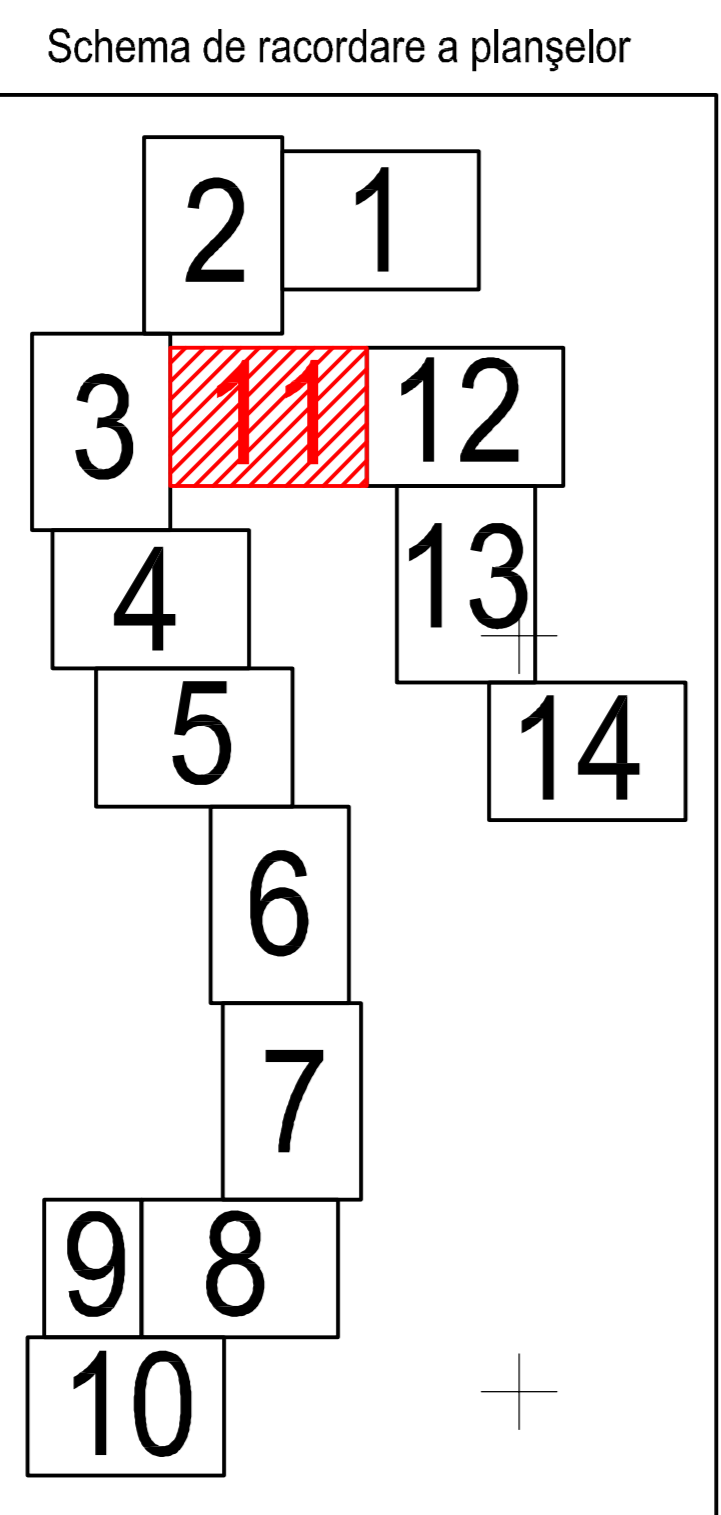

**PLAN CADASTRAL**  
 JUDEȚUL BRĂILA, UAT MĂRAȘU, SECTORUL CADASTRAL NR. 0  
 Scara 1:2000  
 Sistem de proiecție STEREO 1970

0

4998

Legendă:

	Limită sector cadastral
	Număr sector cadastral
	Limită imobil
	ID imobil
	Limită UAT
	Limită construcții
	Limită intravilan