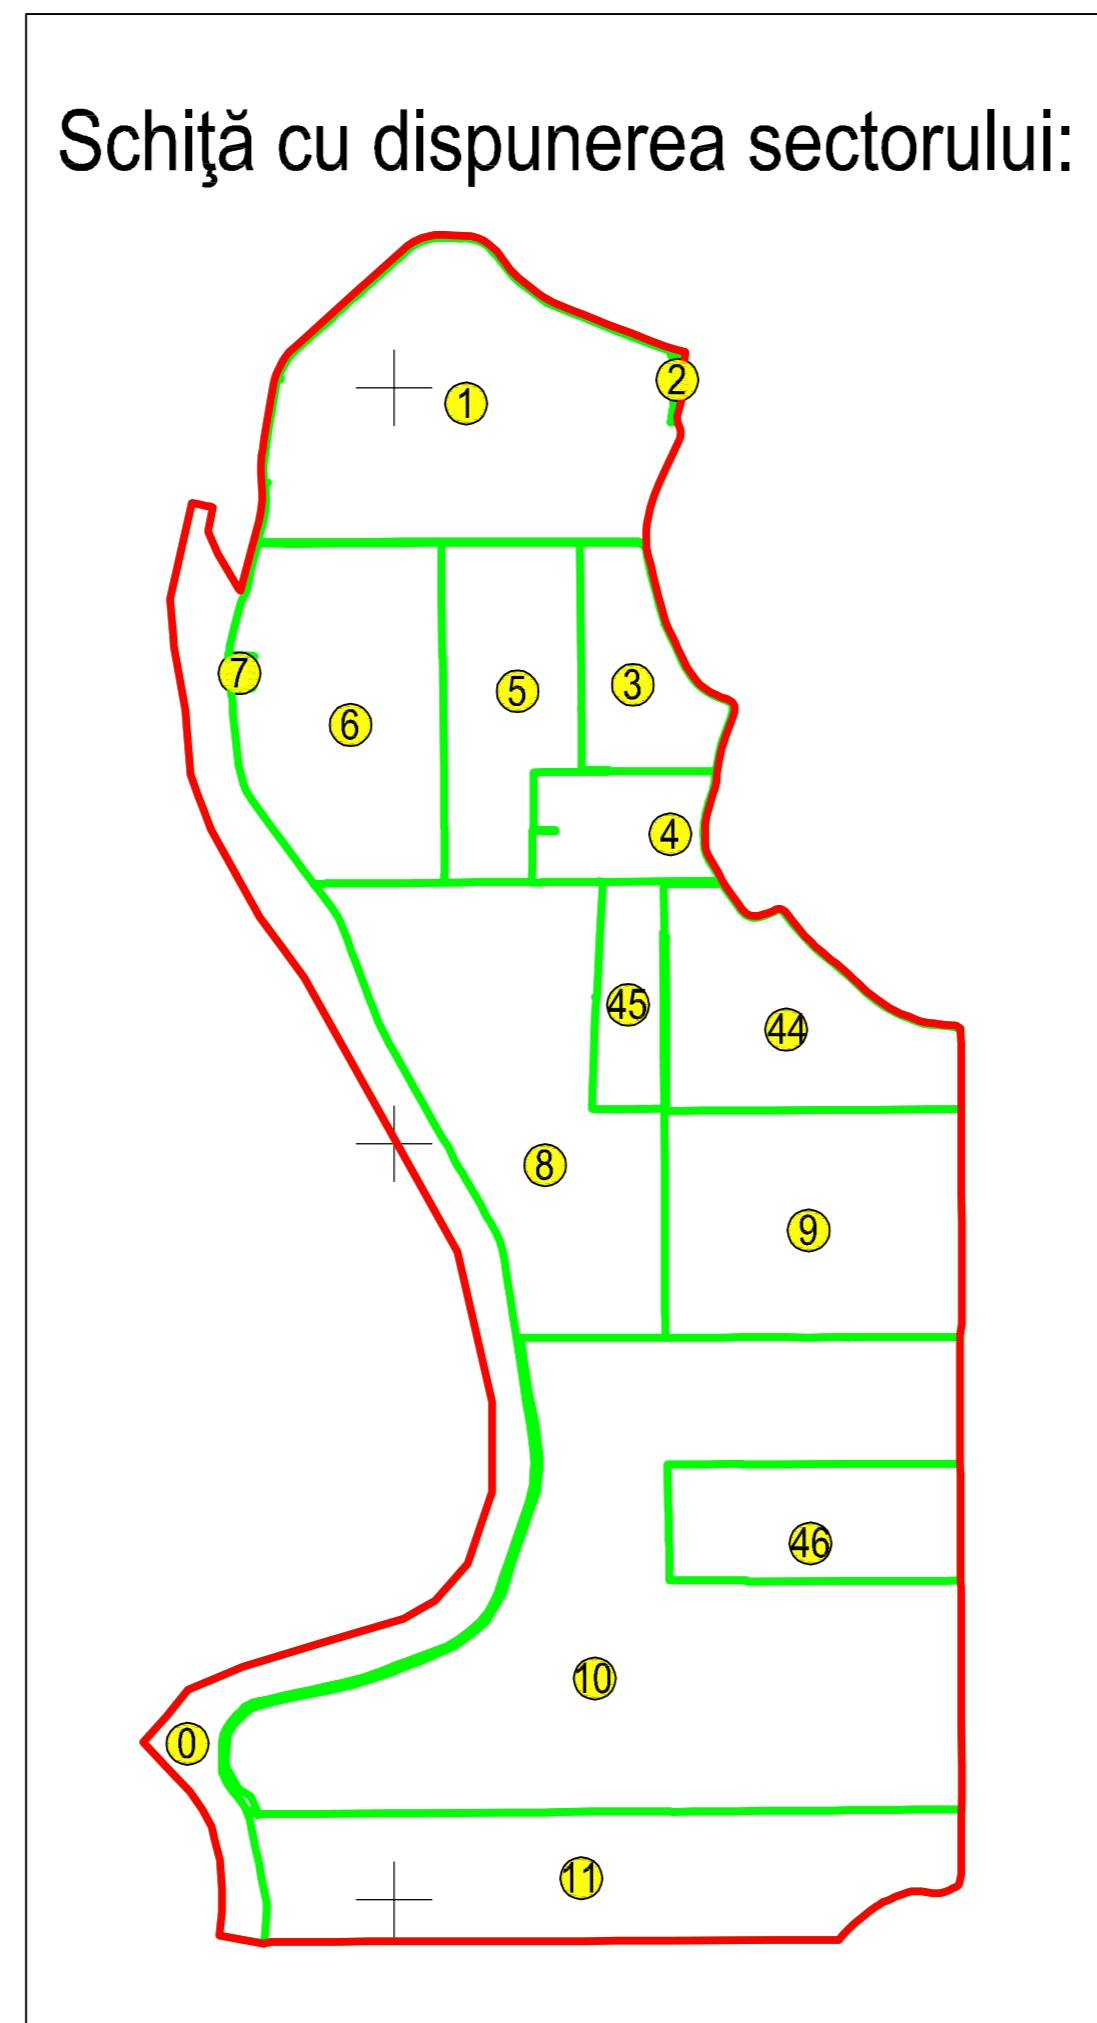

**PLAN CADASTRAL**  
 JUDEȚUL BRĂILA, UAT MĂRAȘU, SECTORUL CADASTRAL NR. 0  
 Scara 1:2000  
 Sistem de proiecție STEREO 1970

0

4998

Legendă:

	Limită sector cadastral
	Număr sector cadastral
	Limită imobil
	ID imobil
	Limită UAT
	Limită construcții
	Limită intravilan

Prestator: SC CONTROL SURVEY SRL  
 Executant: ING MOCANU IONUT-DORU  
 Data: 08.02.2023