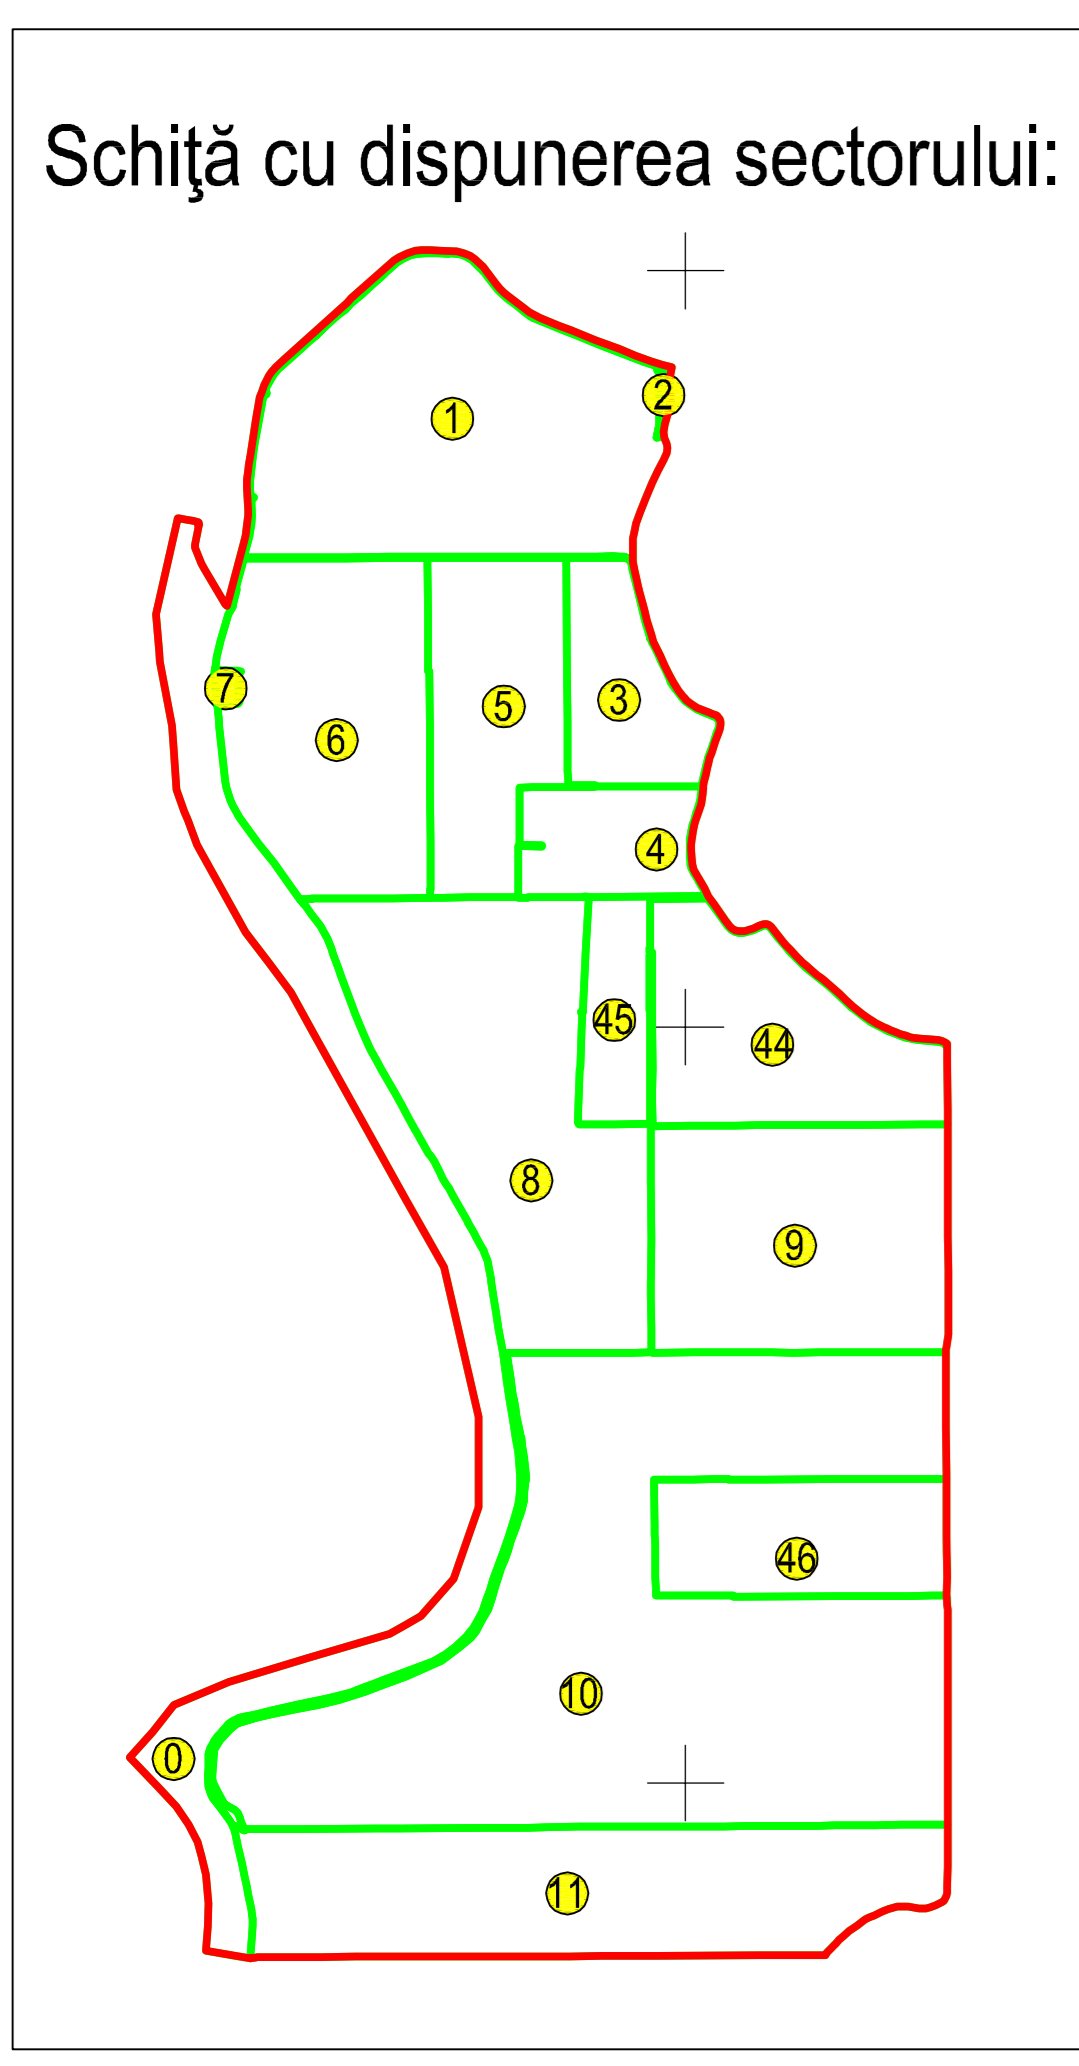

PLAN CADASTRAL
 JUDEȚUL BRĂILA, UAT MĂRAȘU, SECTORUL CADASTRAL NR. 0
 Scara 1:2000
 Sistem de proiecție STEREO 1970

Legendă:

	Limită sector cadastral
	Număr sector cadastral
	Limită imobil
	ID imobil
	Limită UAT
	Limită construcții
	Limită intravilan

UAT TICHILEȘTI

UAT GROPENI

4995

0

4998

4994

Prestator: SC CONTROL SURVEY SRL
 Executant: ING MOCANU IONUT-DORU
 Data: 08.02.2023