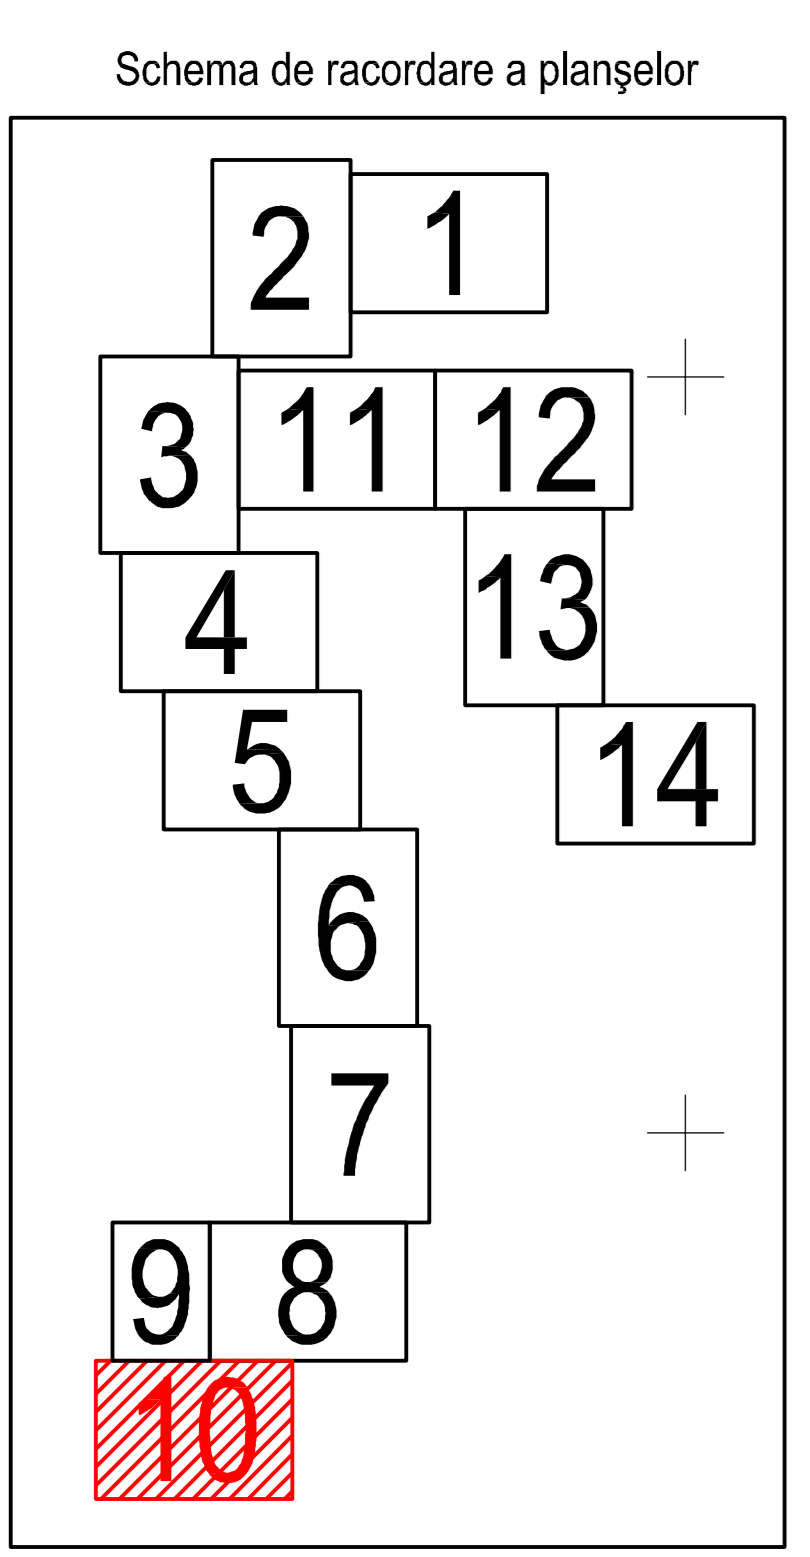

PLAN CADASTRAL
 JUDEȚUL BRĂILA, UAT MĂRAȘU, SECTORUL CADASTRAL NR. 0
 Scara 1:2000
 Sistem de proiecție STEREO 1970

Legendă:

	Limită sector cadastral
	Număr sector cadastral
	Limită imobil
	ID imobil
	Limită UAT
	Limită construcții
	Limită intravilan