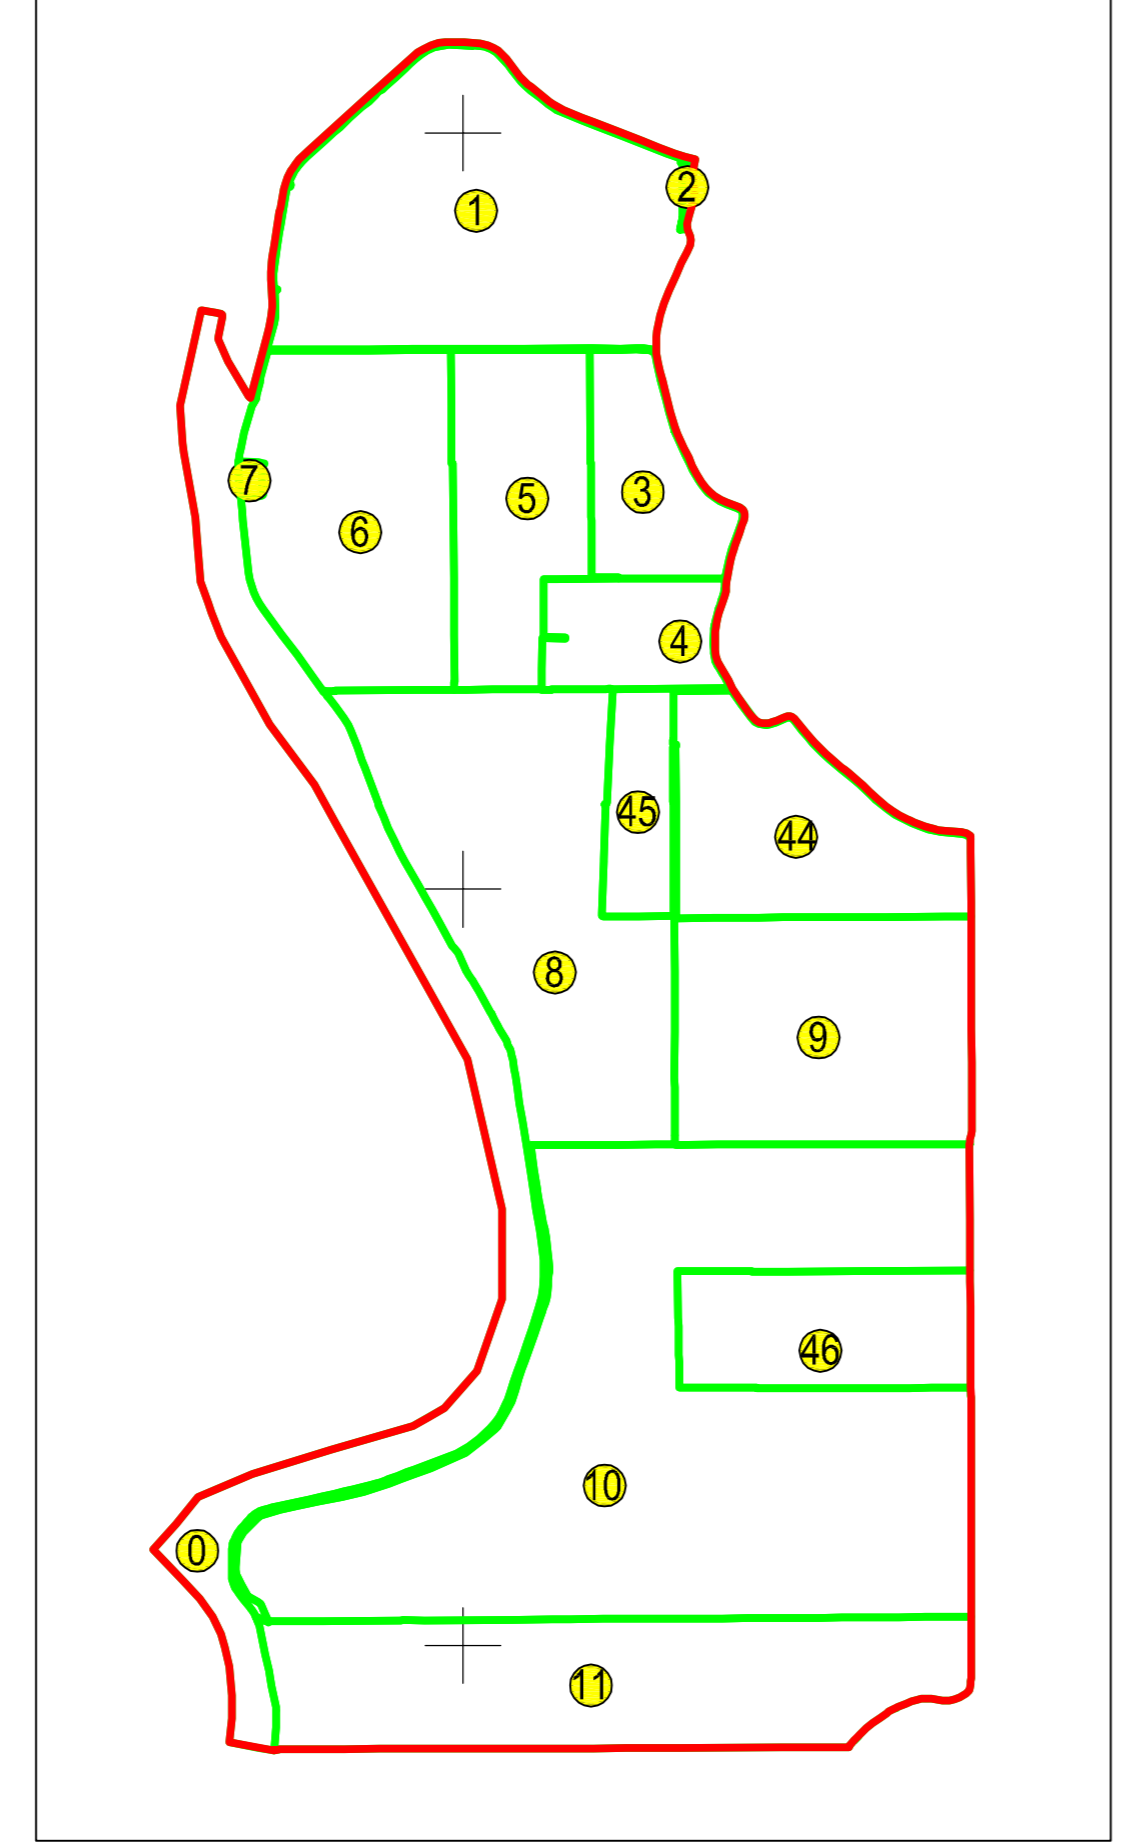

PLAN CADASTRAL
 JUDEȚUL BRĂILA, UAT MĂRAȘU, SECTORUL CADASTRAL NR. 0
 Scara 1:2000
 Sistem de proiecție STEREO 1970

Schiță cu dispunerea sectorului:

Schema de racordare a planșelor

Legendă:

	Limită sector cadastral
	Număr sector cadastral
	Limită imobil
	ID imobil
	Limită UAT
	Limită construcții
	Limită intravilan

Prestator: SC CONTROL SURVEY SRL
 Executant: ING MOCANU IONUT-DORU
 Data: 08.02.2023

< Sursă publică >