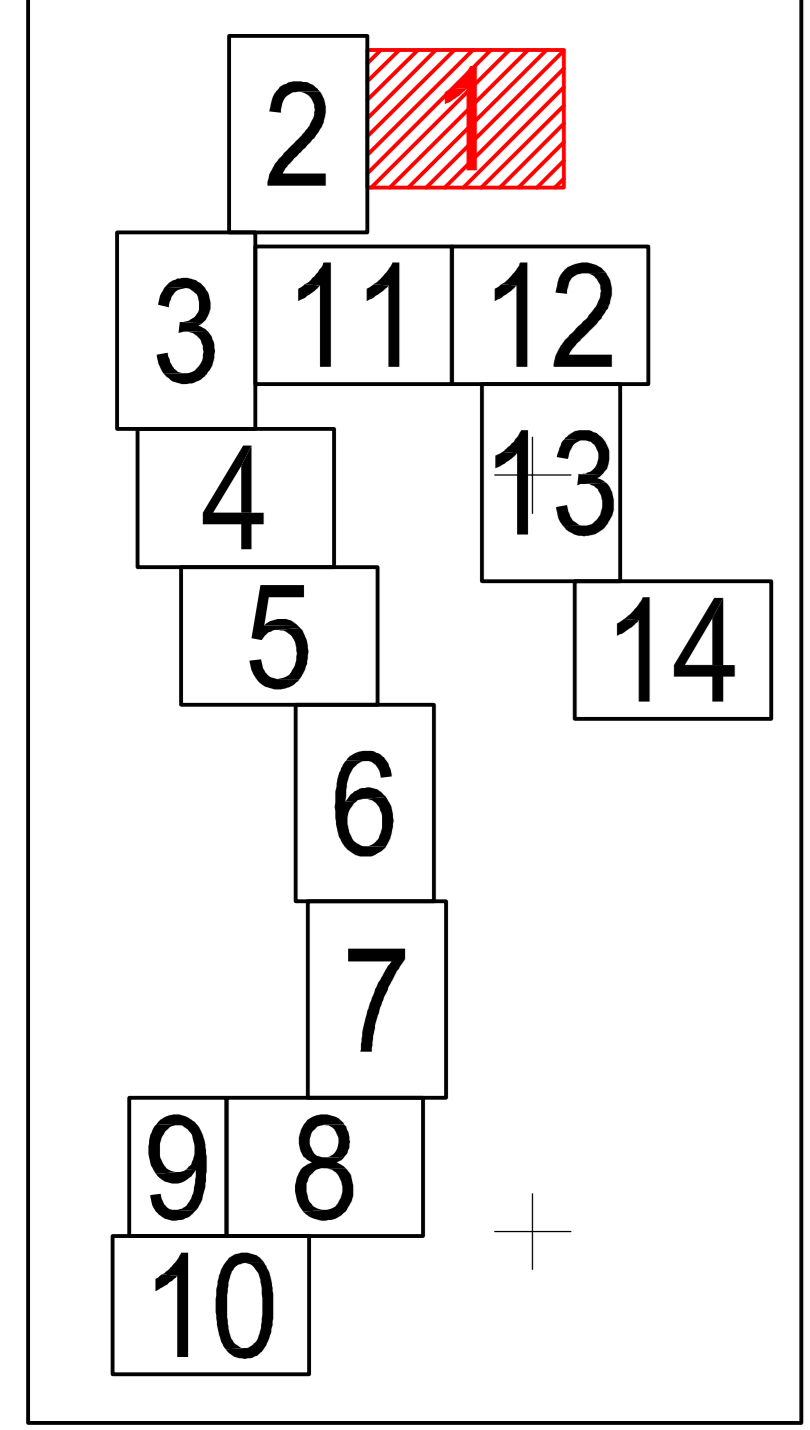

PLAN CADASTRAL
 JUDEȚUL BRĂILA, UAT MĂRAȘU, SECTORUL CADASTRAL NR. 0
 Scara 1:2000
 Sistem de proiecție STEREO 1970

Schiță cu dispunerea sectorului:

Schema de racordare a planșelor

Legendă:

	Limită sector cadastral
	Număr sector cadastral
	Limită imobil
	ID imobil
	Limită UAT
	Limită construcții
	Limită intravilan