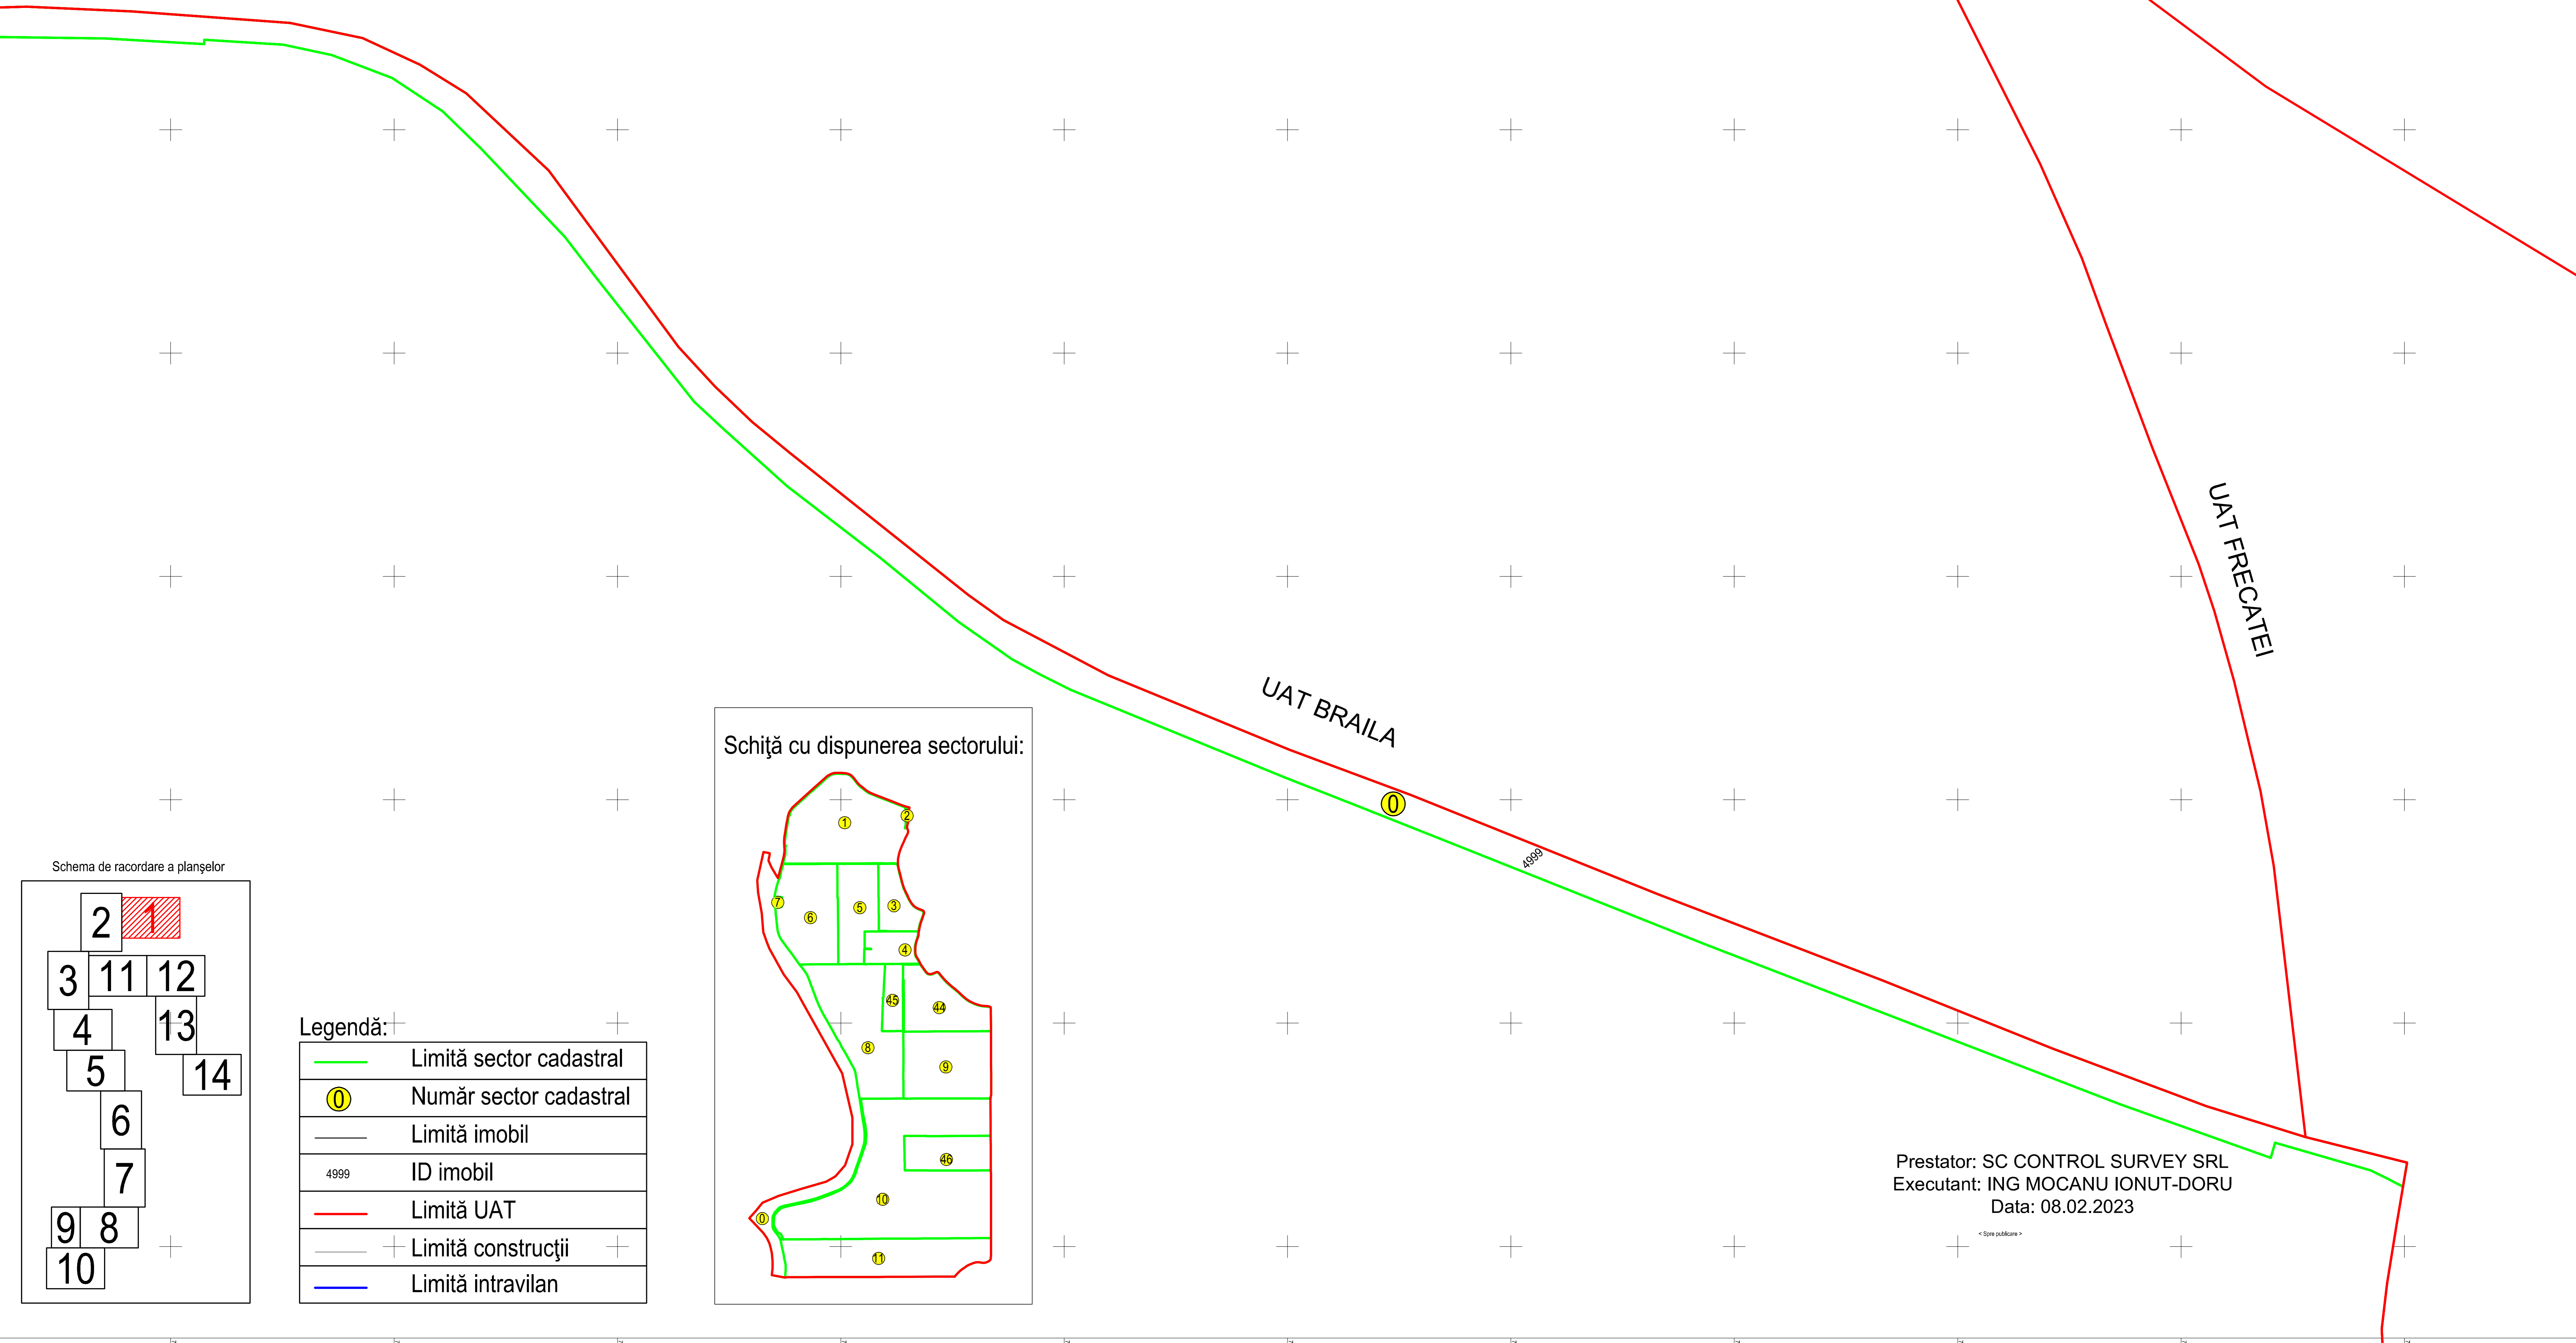

PLAN CADASTRAL
 JUDEȚUL BRĂILA, UAT MĂRAȘU, SECTORUL CADASTRAL NR. 0
 Scara 1:2000
 Sistem de proiecție STEREO 1970

Schiță cu dispunerea sectorului:

Schema de racordare a planșelor

Legendă:

	Limită sector cadastral
	Număr sector cadastral
	Limită imobil
	ID imobil
	Limită UAT
	Limită construcții
	Limită intravilan

Prestator: SC CONTROL SURVEY SRL
 Executant: ING MOCANU IONUT-DORU
 Data: 08.02.2023

< Sursă publică >