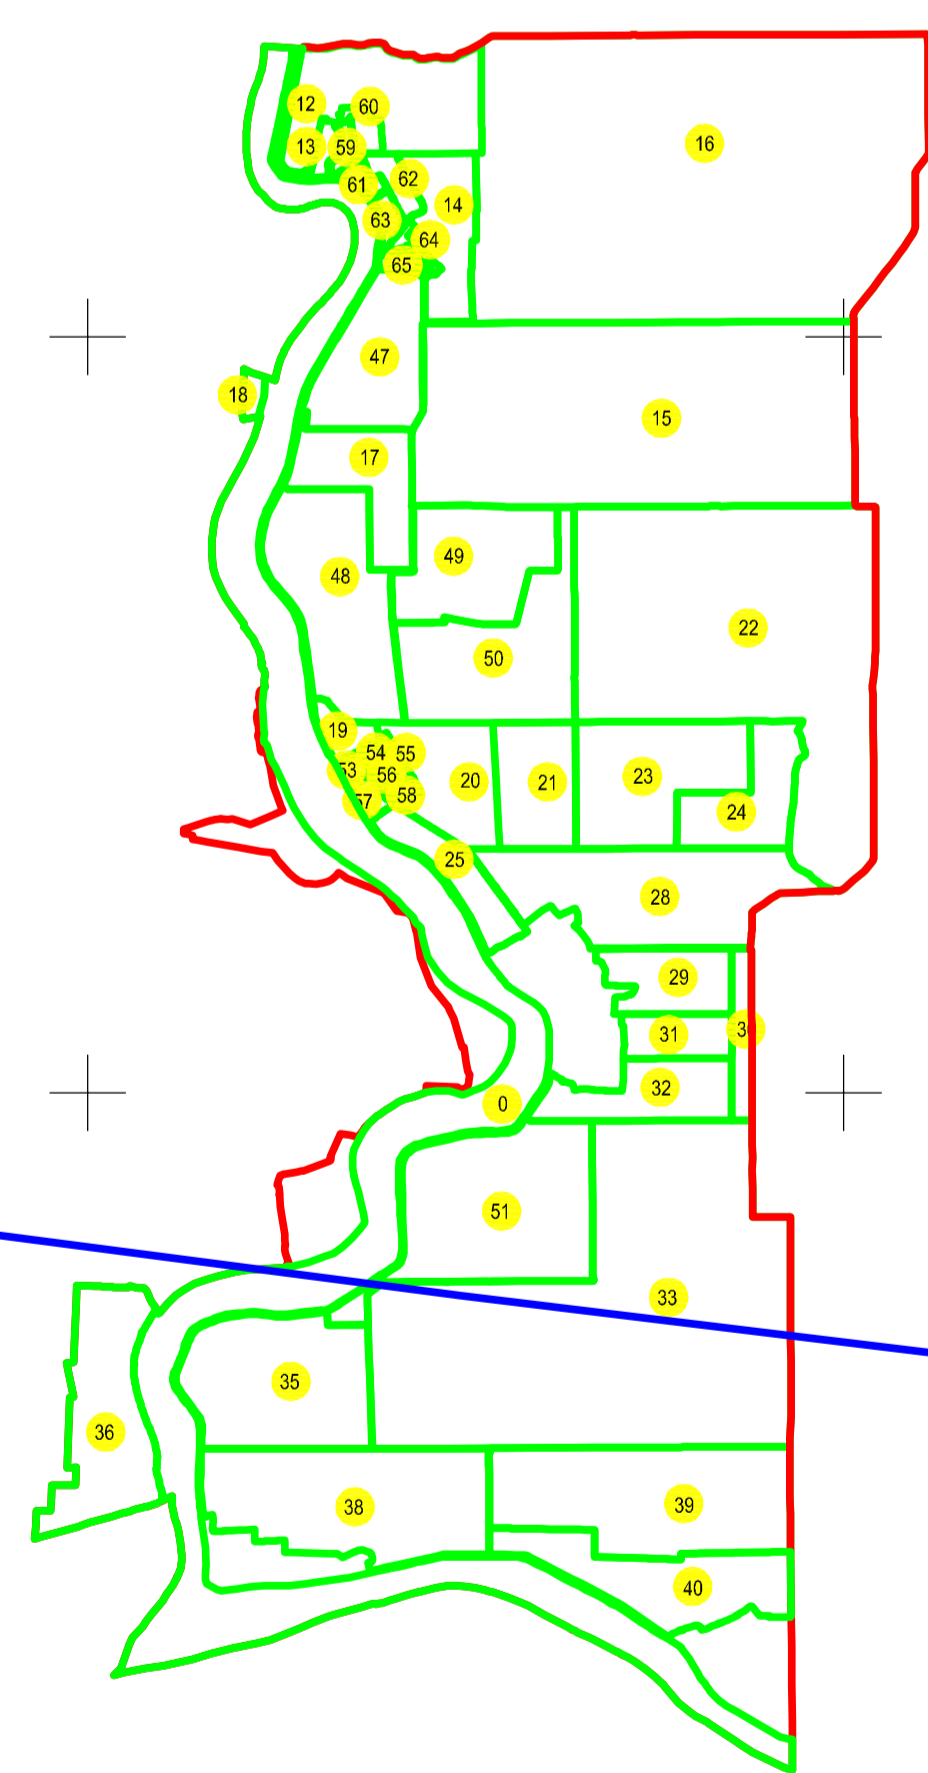

PLAN CADASTRAL  
JUDEȚUL BRĂILA, UAT MĂRAȘU, SECTORUL CADASTRAL NR. 64  
Scara 1:1000  
Sistem de proiecție STEREO 1970

Țacău

Schiță cu dispunerea sectorului:

Legendă:

	Limită sector cadastral
	Număr sector cadastral
	Limită imobil
6734	ID imobil
	Limită UAT
	Limită intravilan
	Limită construcții

Prestator: SC CONTROL SURVEY SRL  
Executant: ING MOCANU IONUT-DORU  
Data: 21.04.2023  
< Spre publicare >