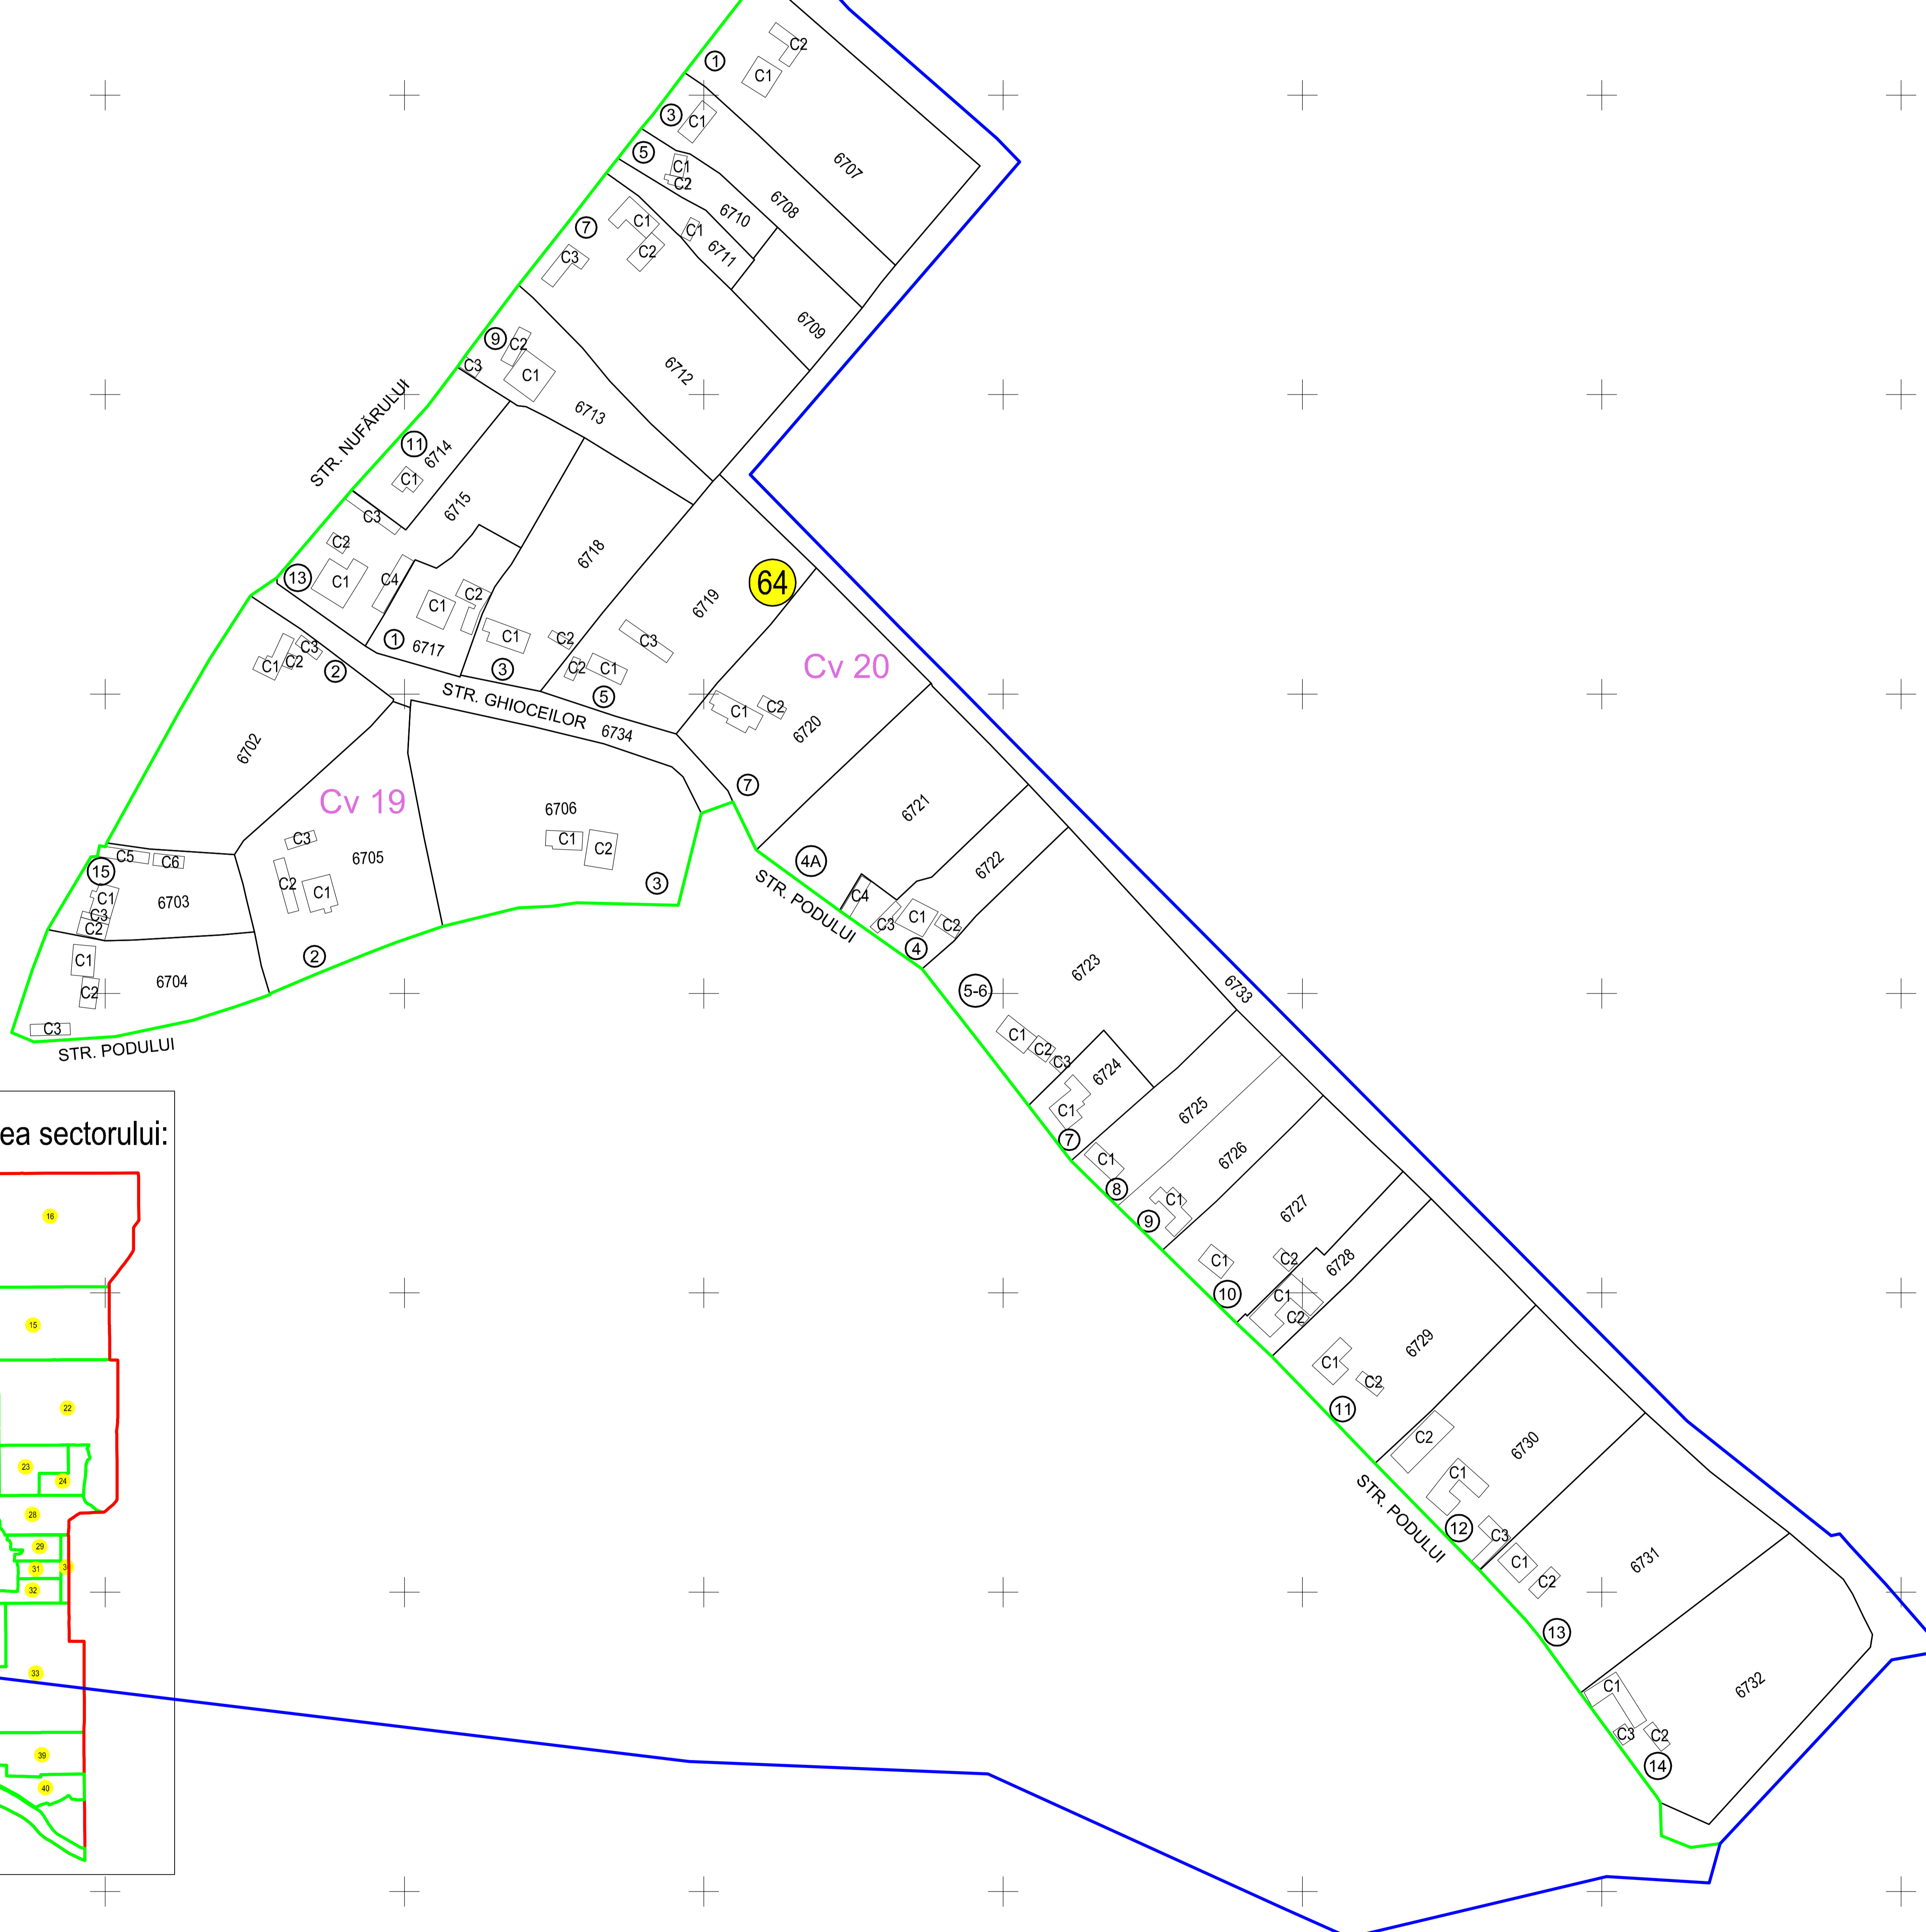

PLAN CADASTRAL  
JUDEȚUL BRĂILA, UAT MĂRAȘU, SECTORUL CADASTRAL NR. 64  
Scara 1:1000  
Sistem de proiecție STEREO 1970

Țacău

Schiță cu dispunerea sectorului:

Legendă:

	Limită sector cadastral
	Număr sector cadastral
	Limită imobil
6734	ID imobil
	Limită UAT
	Limită intravilan
	Limită construcții

Prestator: SC CONTROL SURVEY SRL  
Executant: ING MOCANU IONUT-DORU  
Data: 21.04.2023  
< Spre publicare >