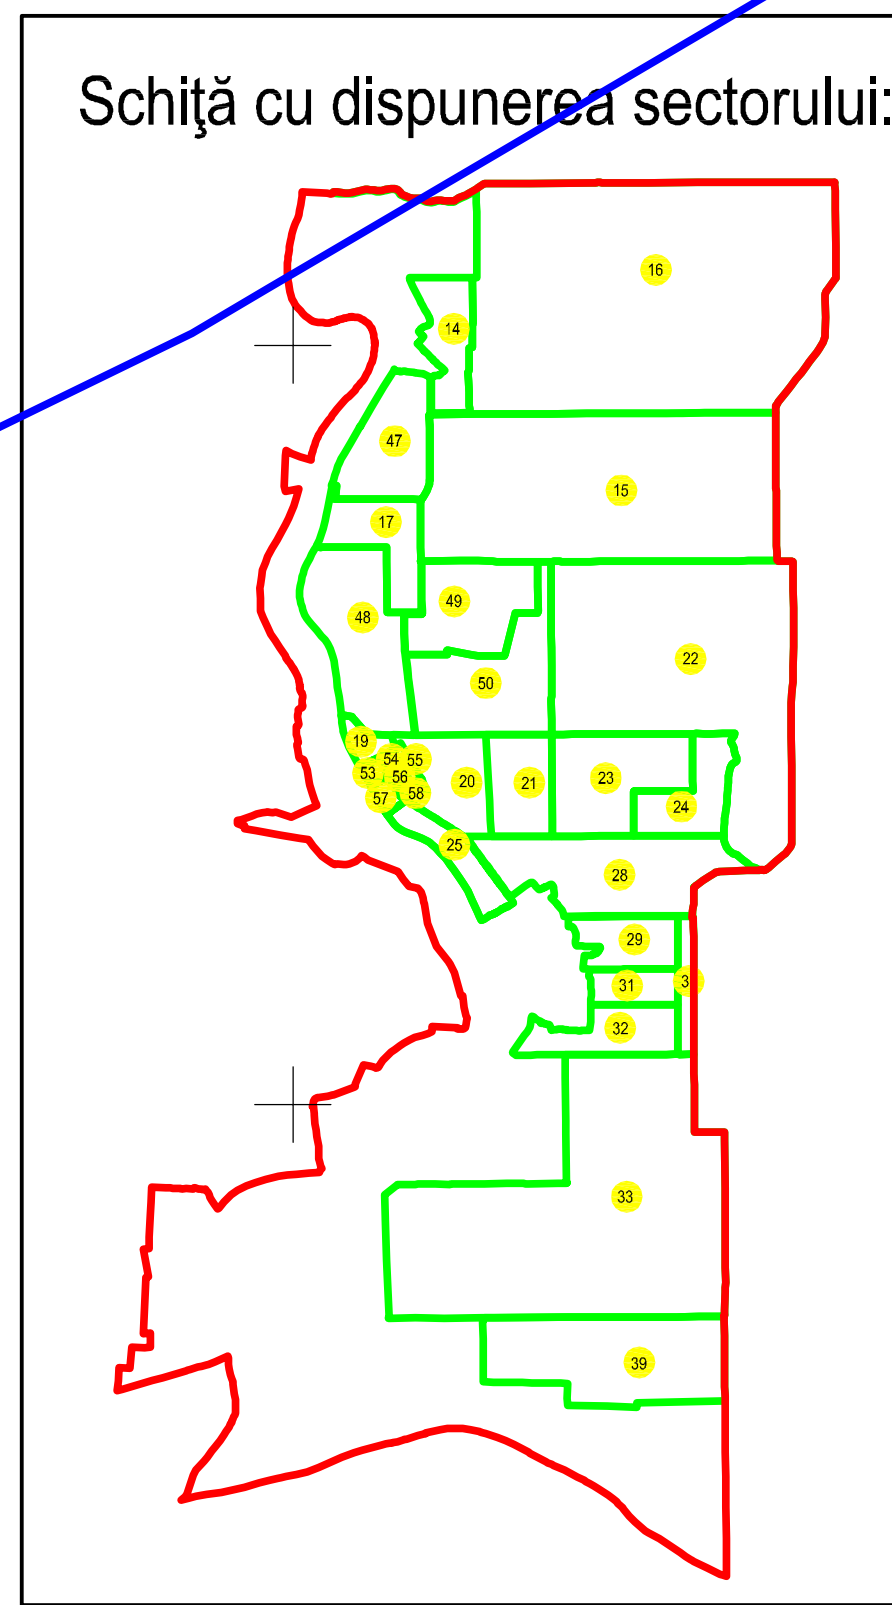

PLAN CADASTRAL
JUDEȚUL BRĂILA, UAT MĂRAȘU, SECTORUL CADASTRAL NR. 58
 Scara 1:1000
 Sistem de proiecție STEREO 1970

Legendă:

	Limită sector cadastral
	Număr sector cadastral
	Limită imobil
	ID imobil
	Limită UAT
	Limită intravilan
	Limită construcții

Prestator: SC CONTROL SURVEY SRL
 Executant: ING MOCANU IONUT-DORU
 Data: 13.01.2023
 < Spre publicare >