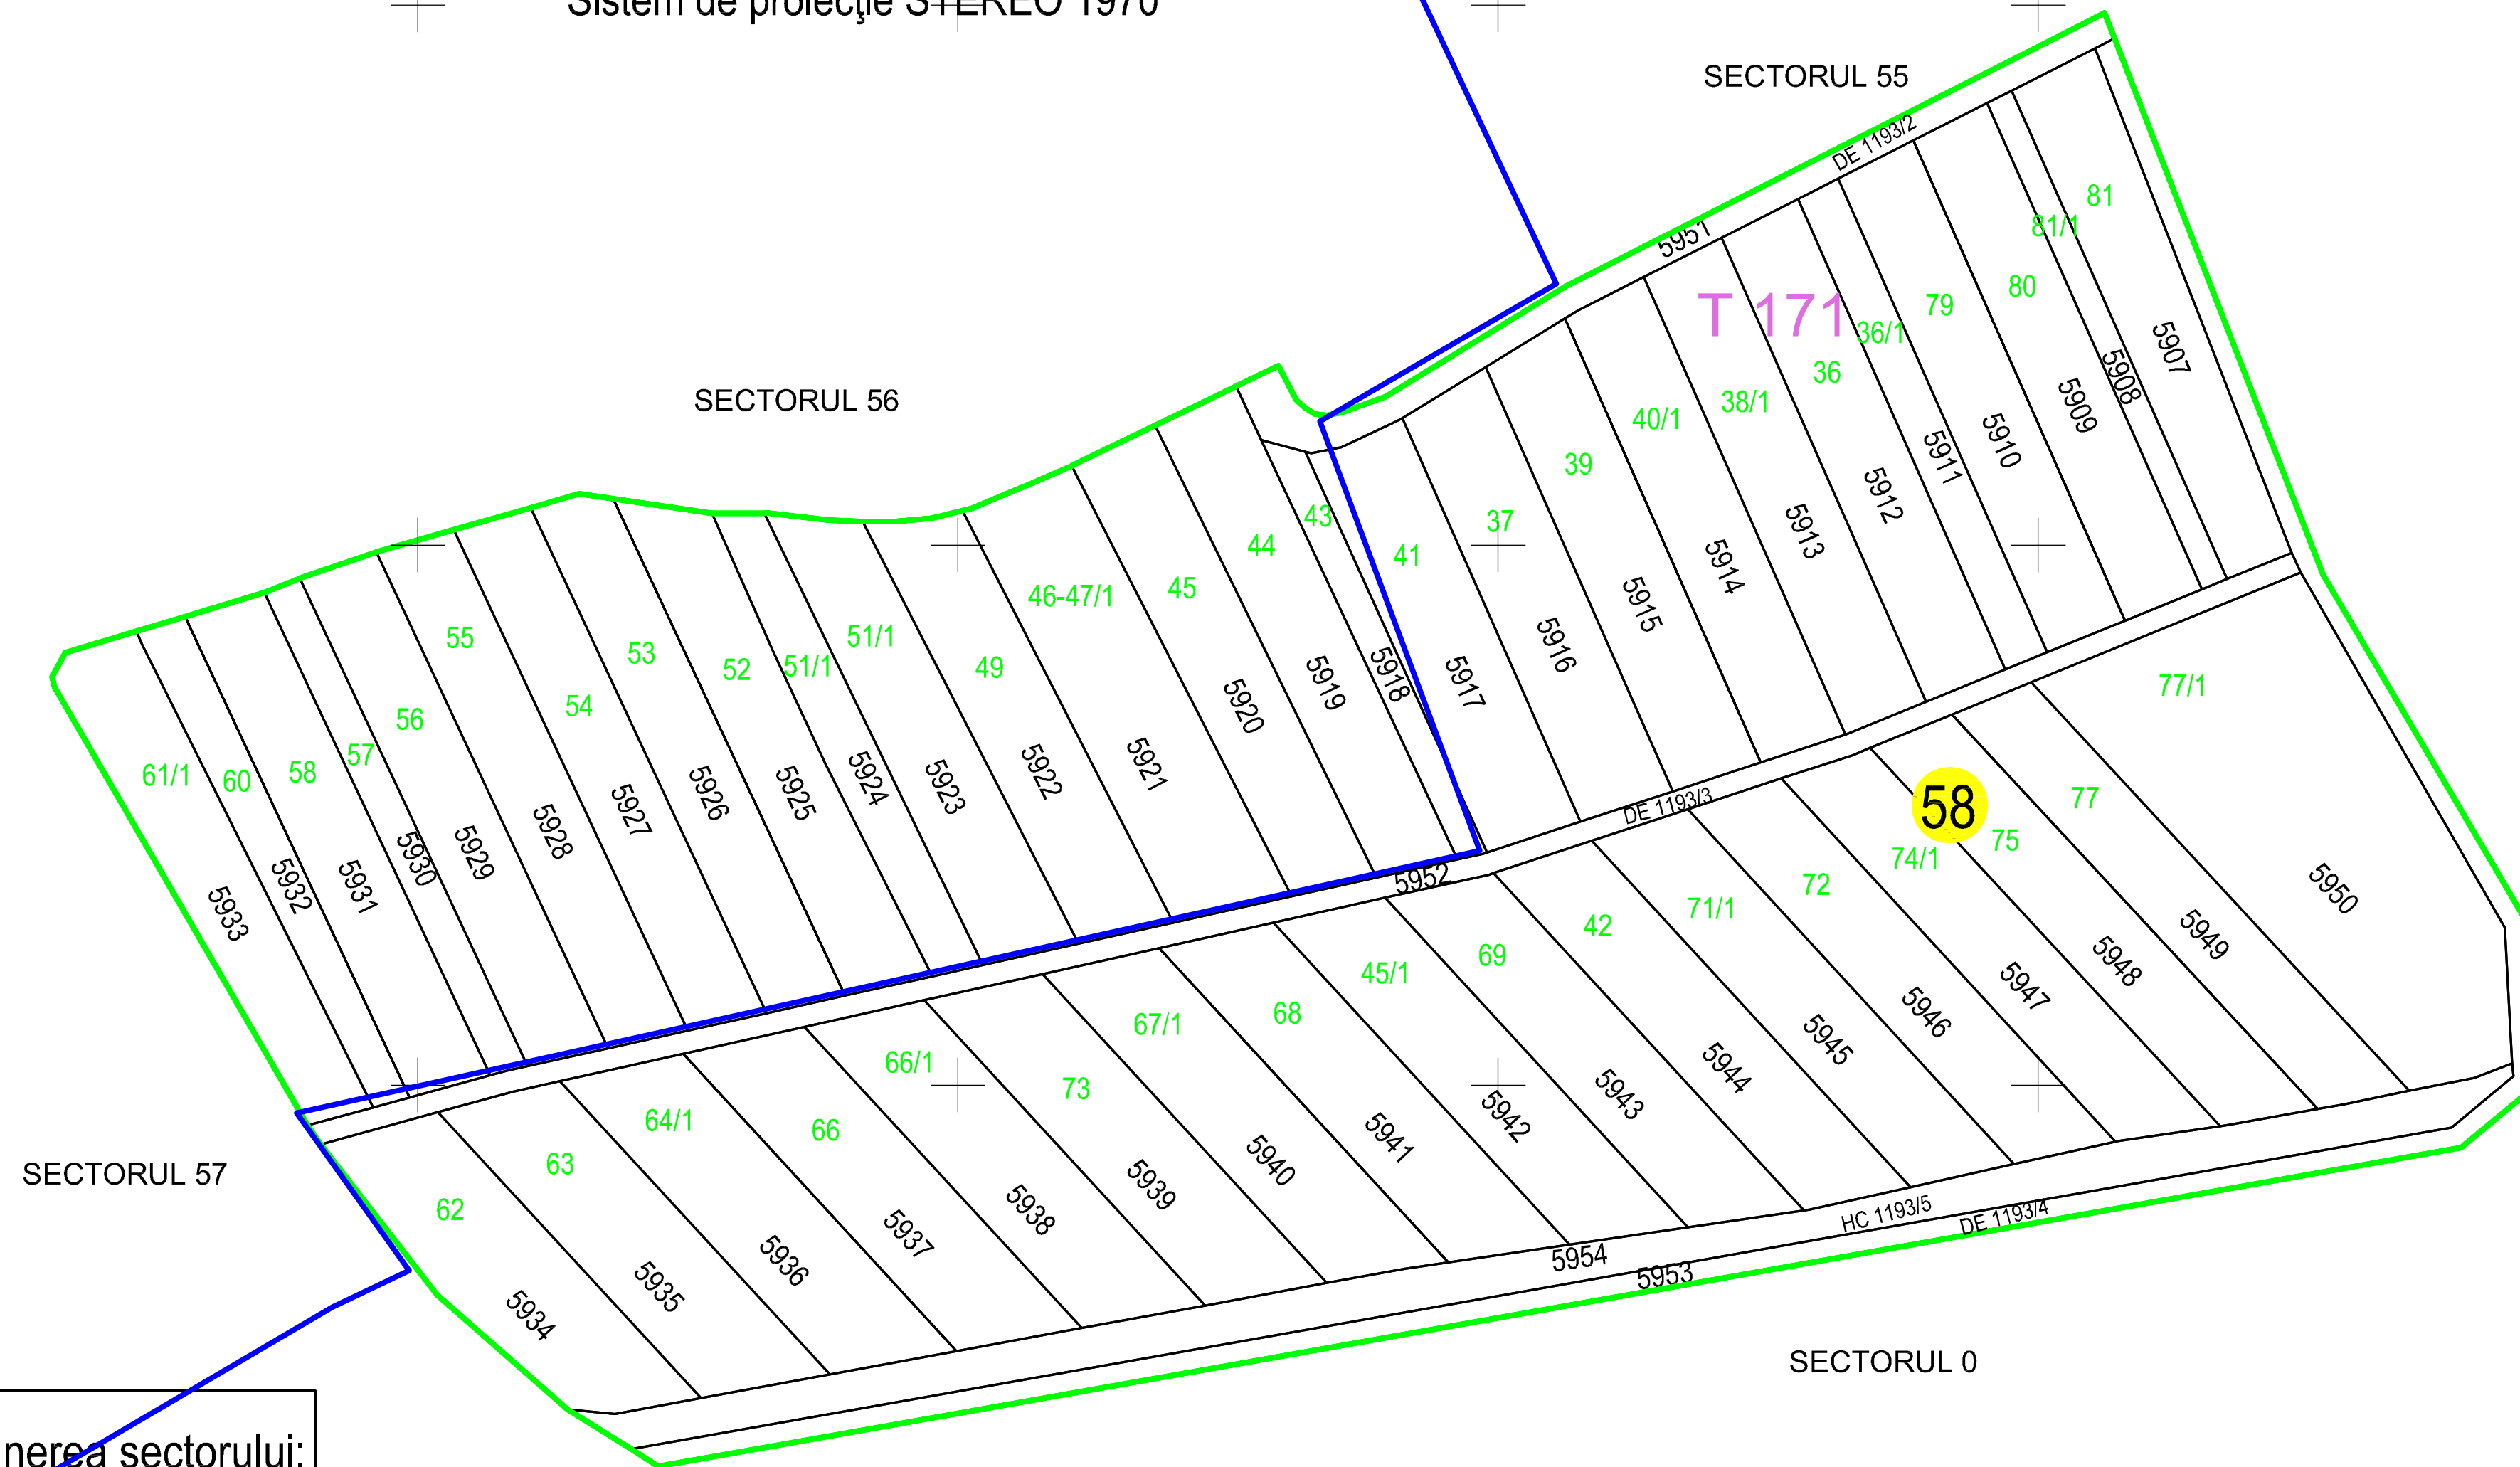

PLAN CADASTRAL
JUDEȚUL BRĂILA, UAT MĂRAȘU, SECTORUL CADASTRAL NR. 58
 Scara 1:1000
 Sistem de proiecție STEREO 1970

Legendă:

	Limită sector cadastral
	Număr sector cadastral
	Limită imobil
	ID imobil
	Limită UAT
	Limită intravilan
	Limită construcții

Prestator: SC CONTROL SURVEY SRL
 Executant: ING MOCANU IONUT-DORU
 Data: 13.01.2023
 < Spre publicare >