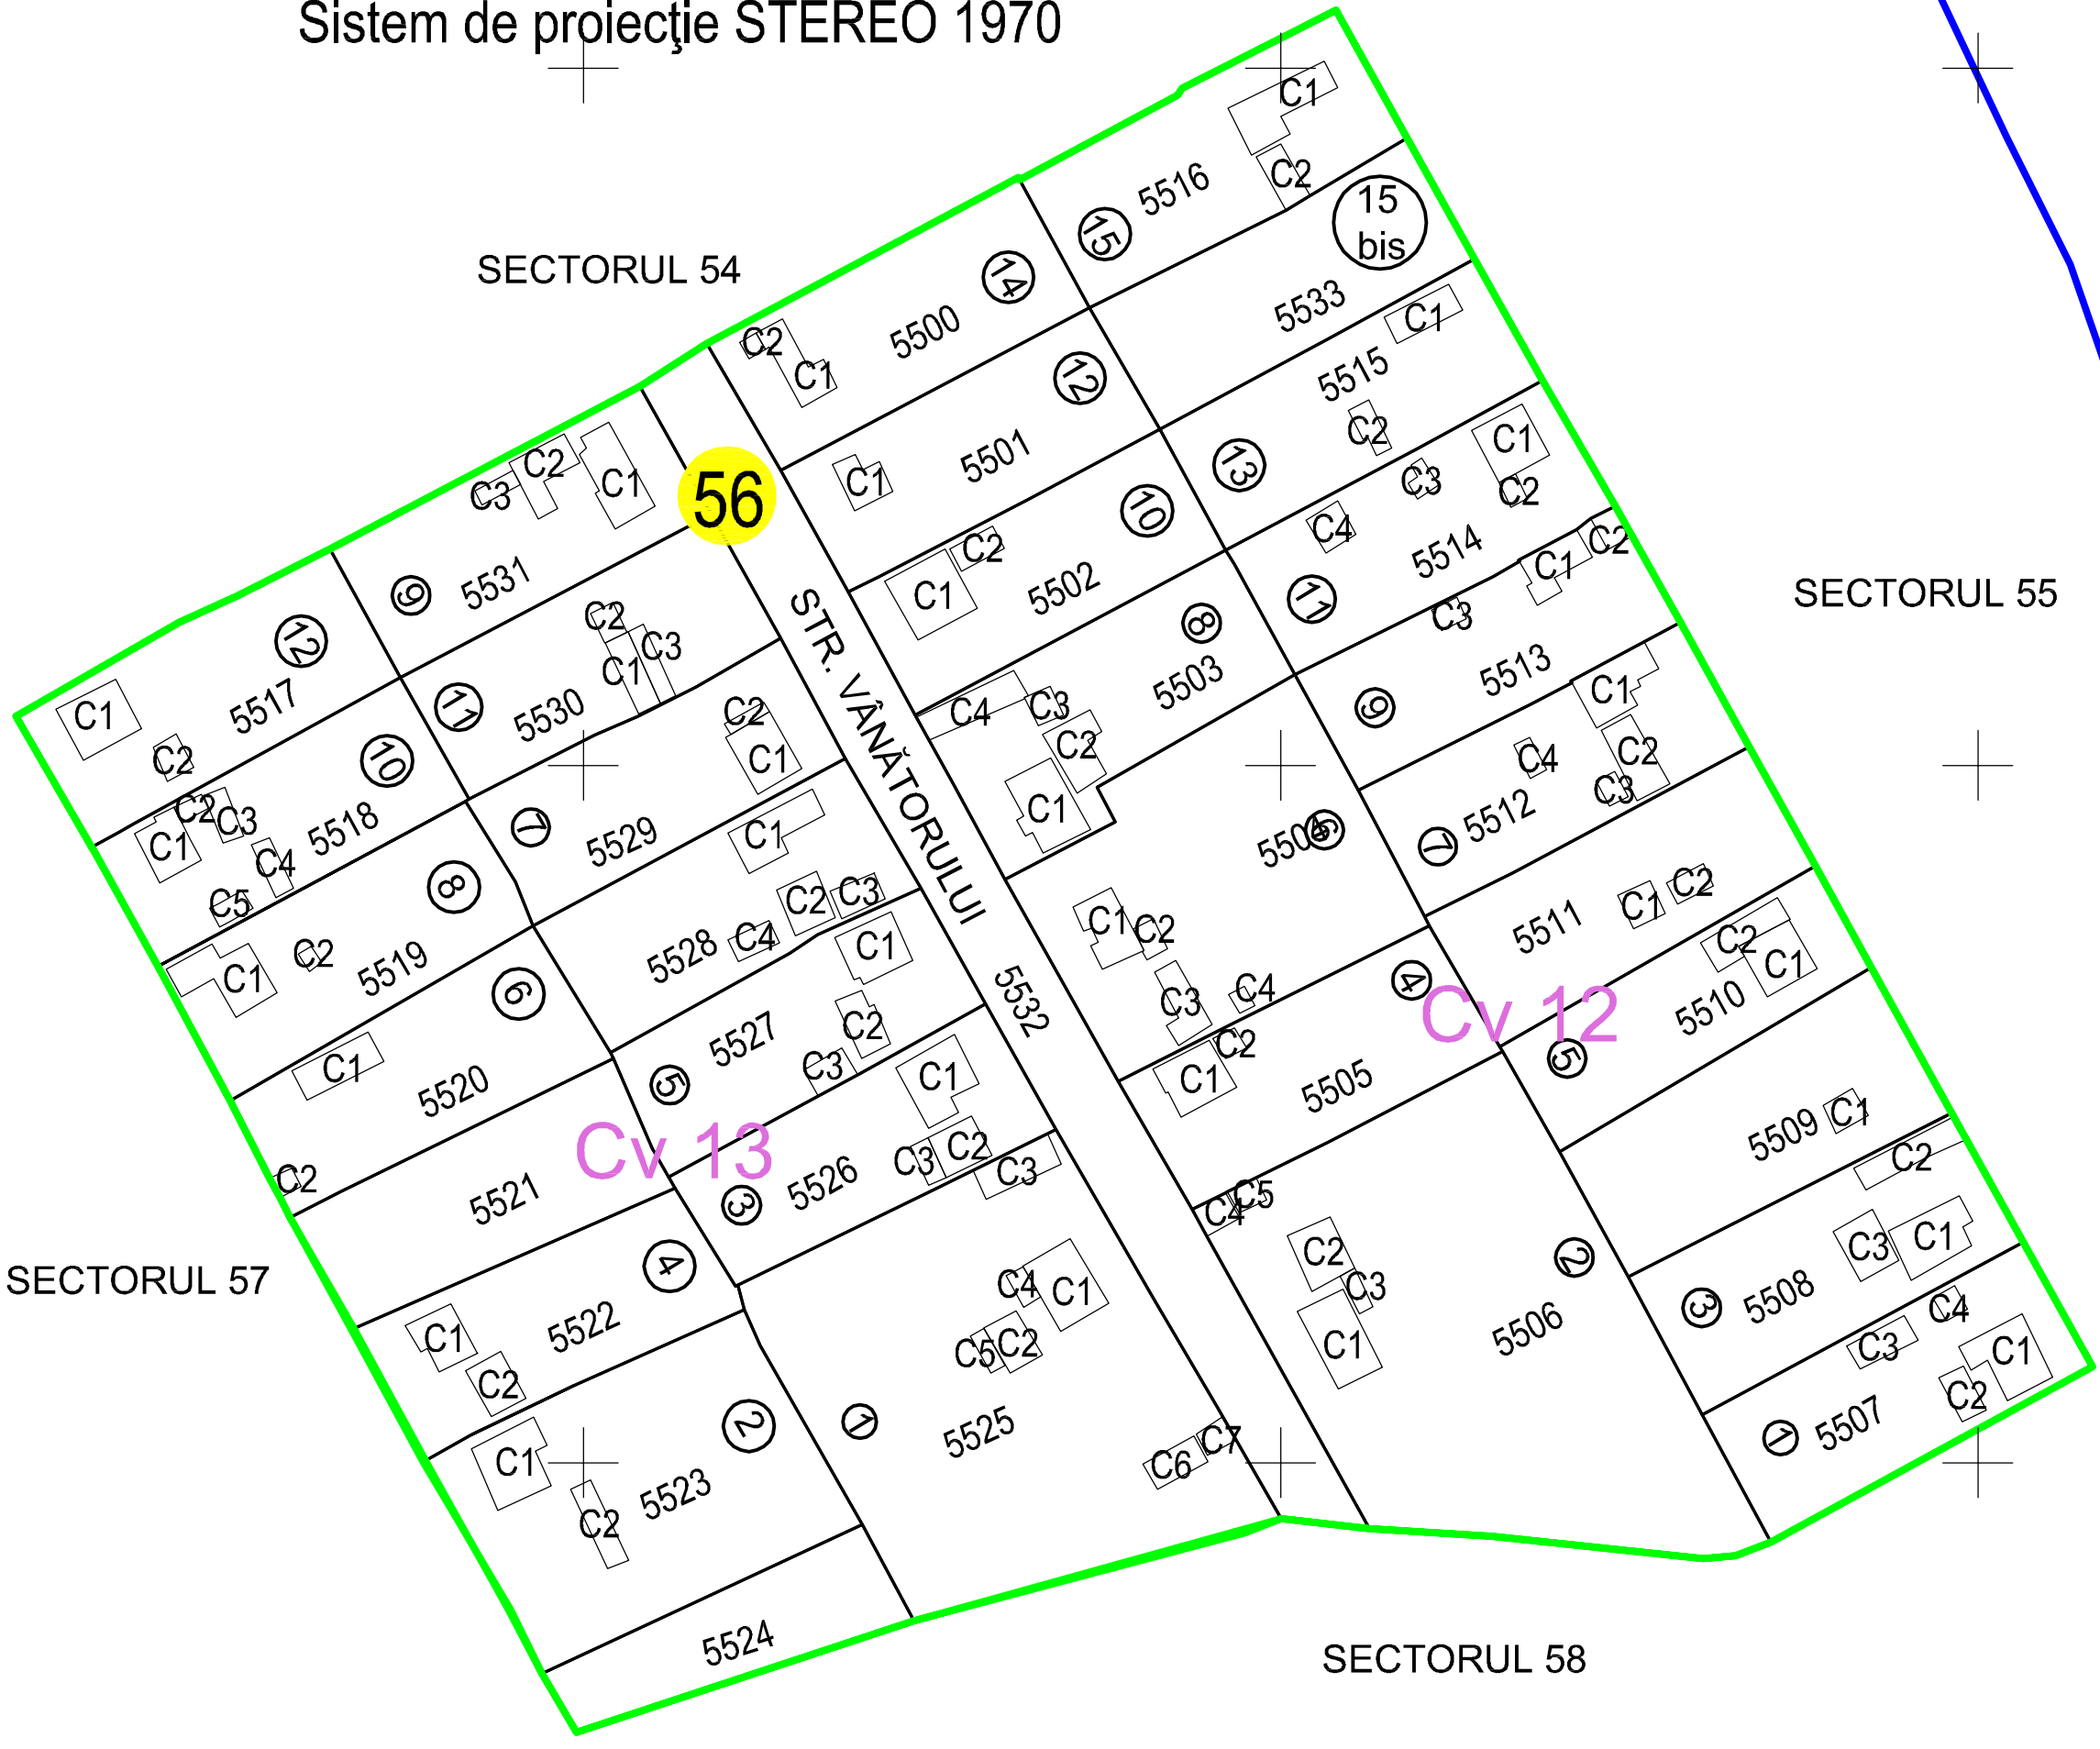

PLAN CADASTRAL

JUDEȚUL BRĂILA, UAT MĂRAȘU, SECTORUL CADASTRAL NR. 56

Scara 1:1000
Sistem de proiecție STEREO 1970

Legendă:

	Limită sector cadastral
	Număr sector cadastral
	Limită imobil
	ID imobil
	Limită UAT
	Limită intravilan
	Limită construcții

Prestator: SC CONTROL SURVEY SRL
 Executant: ING MOCANU IONUT-DORU
 Data: 13.01.2023
 < Spre publicare >