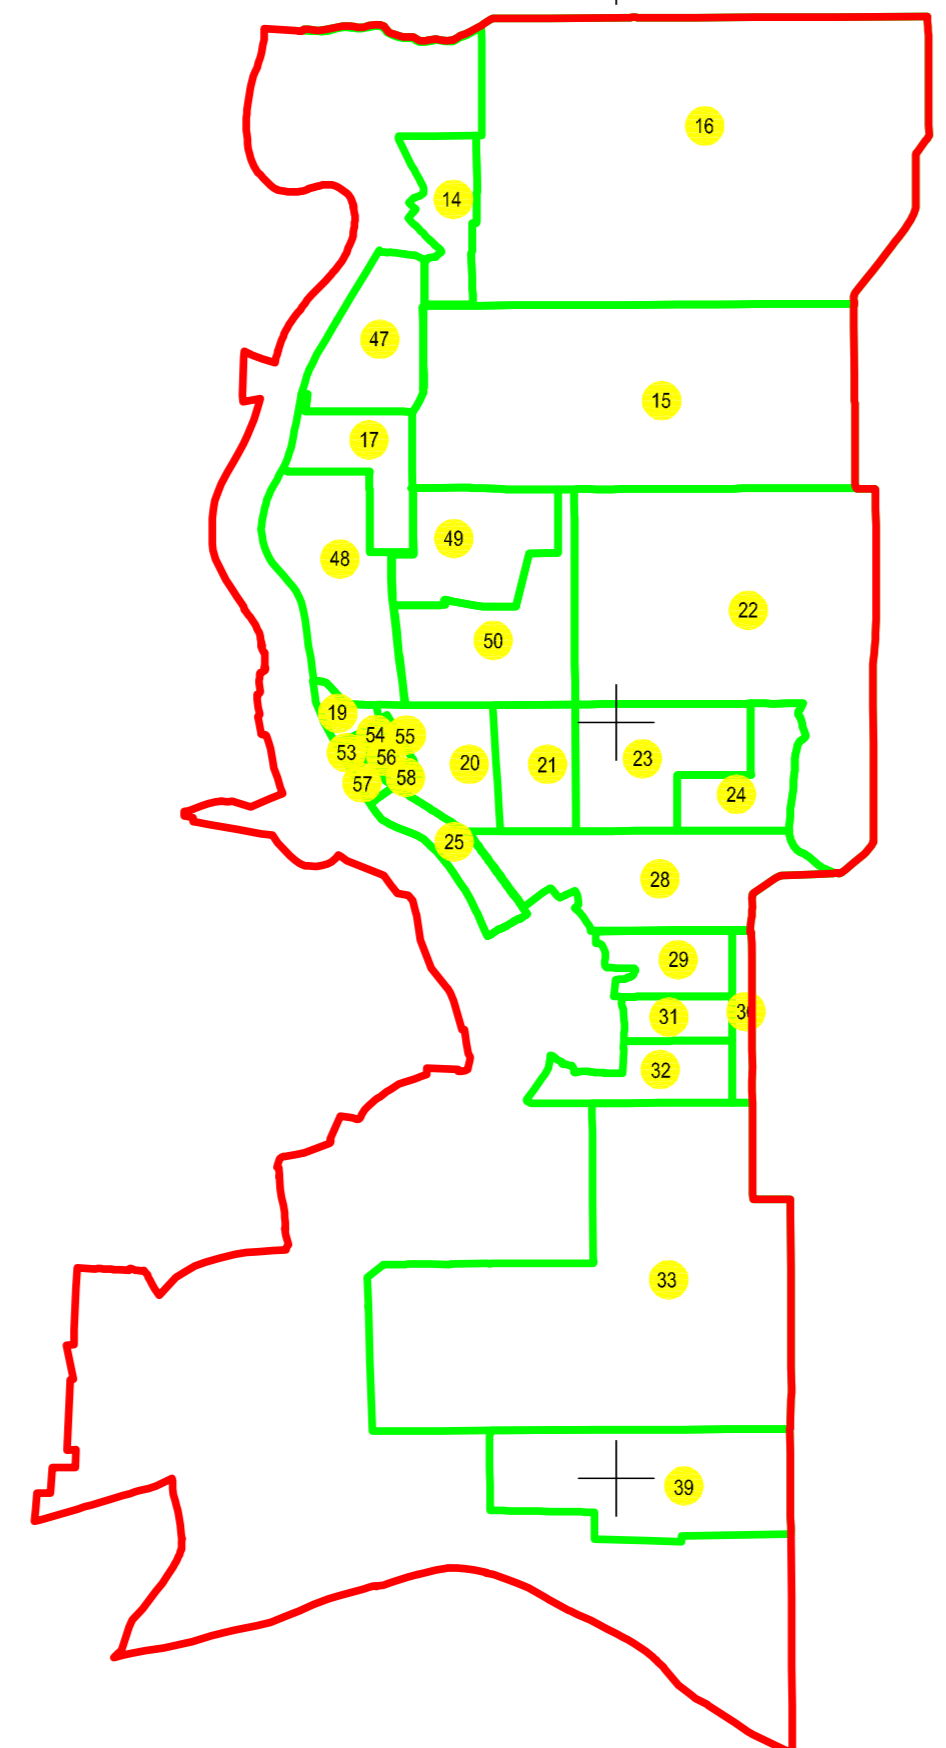

PLAN CADASTRAL
 JUDEȚUL BRĂILA, UAT MĂRAȘU, SECTORUL CADASTRAL NR. 55
 Scara 1:1000
 Sistem de proiecție STEREO 1970

SECTORUL 19

SECTORUL 54

SECTORUL 0

SECTORUL 56

SECTORUL 58

Schiță cu dispunerea sectorului:

Legendă:

	Limită sector cadastral
	Număr sector cadastral
	Limită imobil
5871	ID imobil
	Limită UAT
	Limită intravilan
	Limită construcții

Prestator: SC CONTROL SURVEY SRL
 Executant: ING MOCANU IONUT-DORU
 Data: 08.03.2023