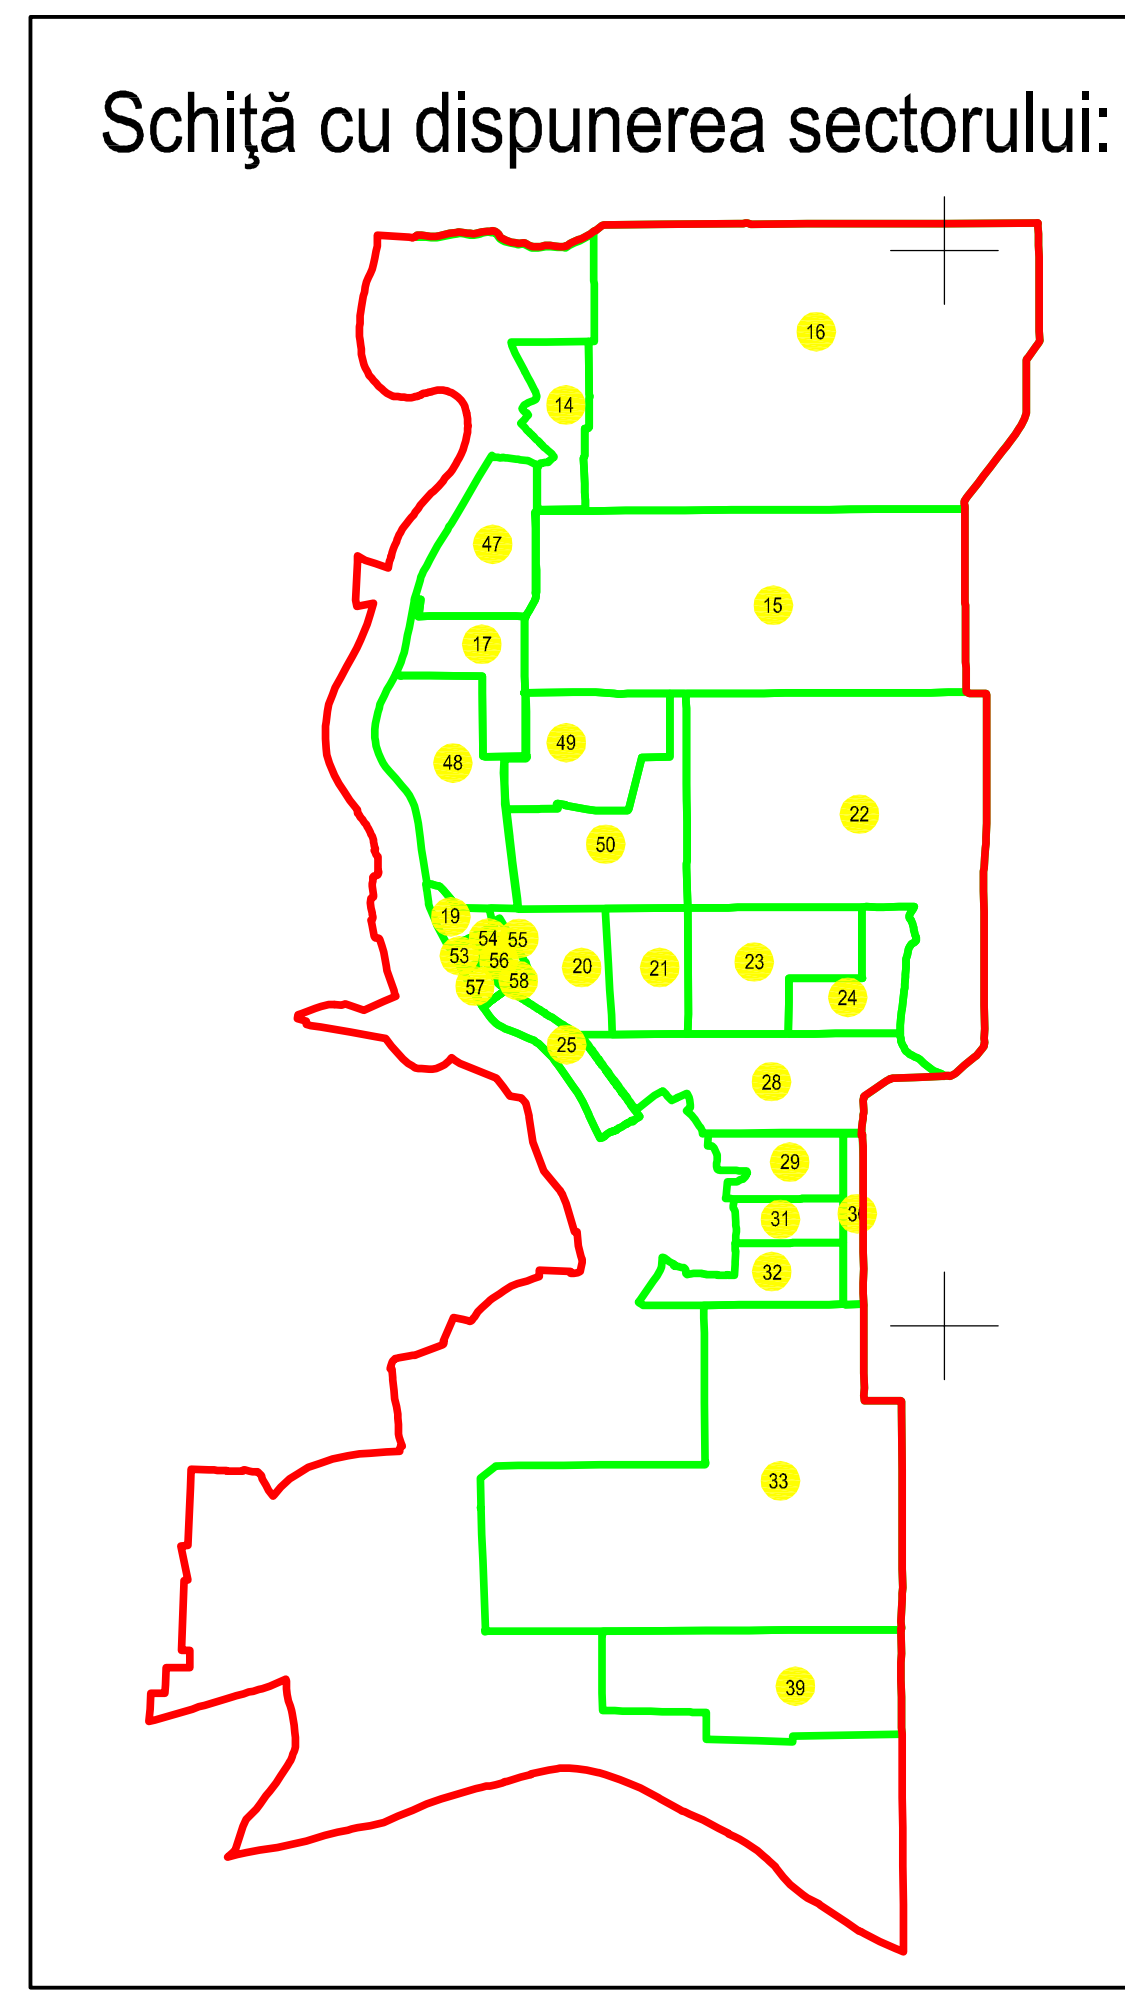

PLAN CADASTRAL
JUDEȚUL BRĂILA, UAT MĂRAȘU, SECTORUL CADASTRAL NR. 53
 Scara 1:1000
 Sistem de proiecție STEREO 1970

SECTORUL 0

SECTORUL 19

SECTORUL 54

SECTORUL 57

Legendă:

	Limită sector cadastral
	Număr sector cadastral
	Limită imobil
	ID imobil
	Limită UAT
	Limită intravilan
	Limită construcții

Prestator: SC CONTROL SURVEY SRL
 Executant: ING MOCANU IONUT-DORU
 Data: 12.01.2023
 < Spre publicare >