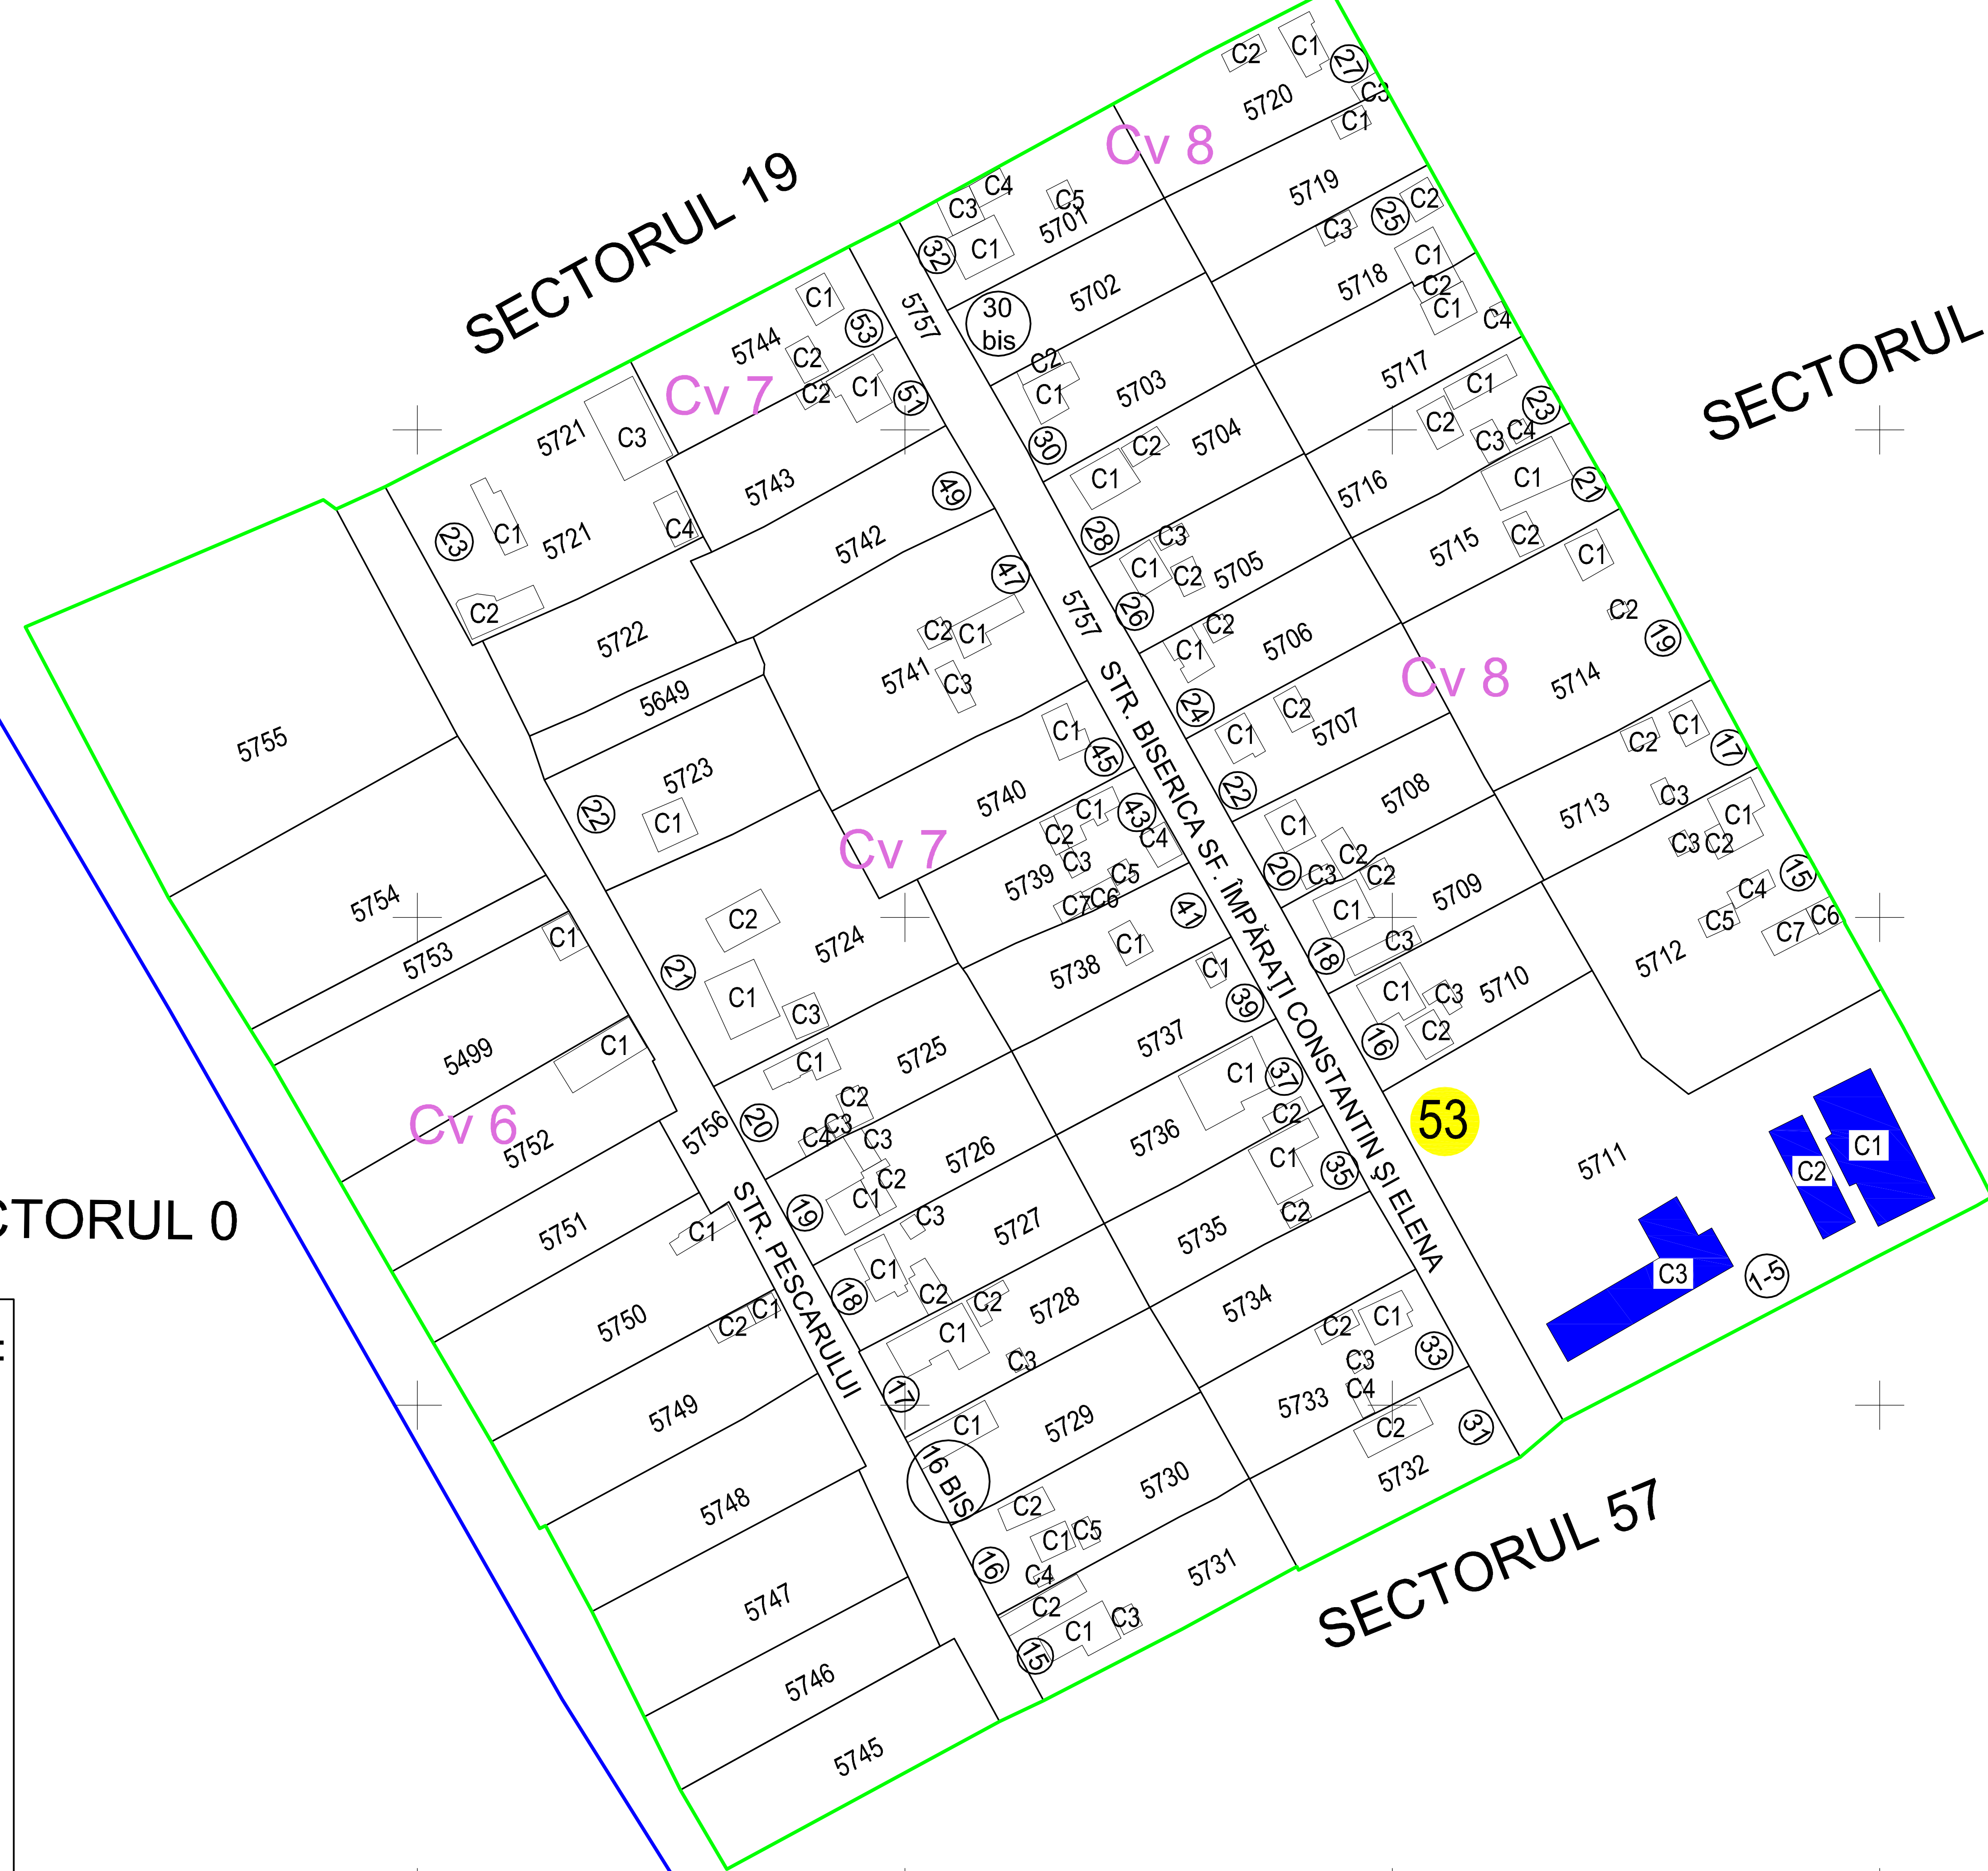

PLAN CADASTRAL
JUDEȚUL BRĂILA, UAT MĂRAȘU, SECTORUL CADASTRAL NR. 53
 Scara 1:1000
 Sistem de proiecție STEREO 1970

SECTORUL 0

SECTORUL 19

SECTORUL 54

SECTORUL 57

Legendă:

	Limită sector cadastral
	Număr sector cadastral
	Limită imobil
	ID imobil
	Limită UAT
	Limită intravilan
	Limită construcții

Prestator: SC CONTROL SURVEY SRL
 Executant: ING MOCANU IONUT-DORU
 Data: 12.01.2023
 < Spre publicare >