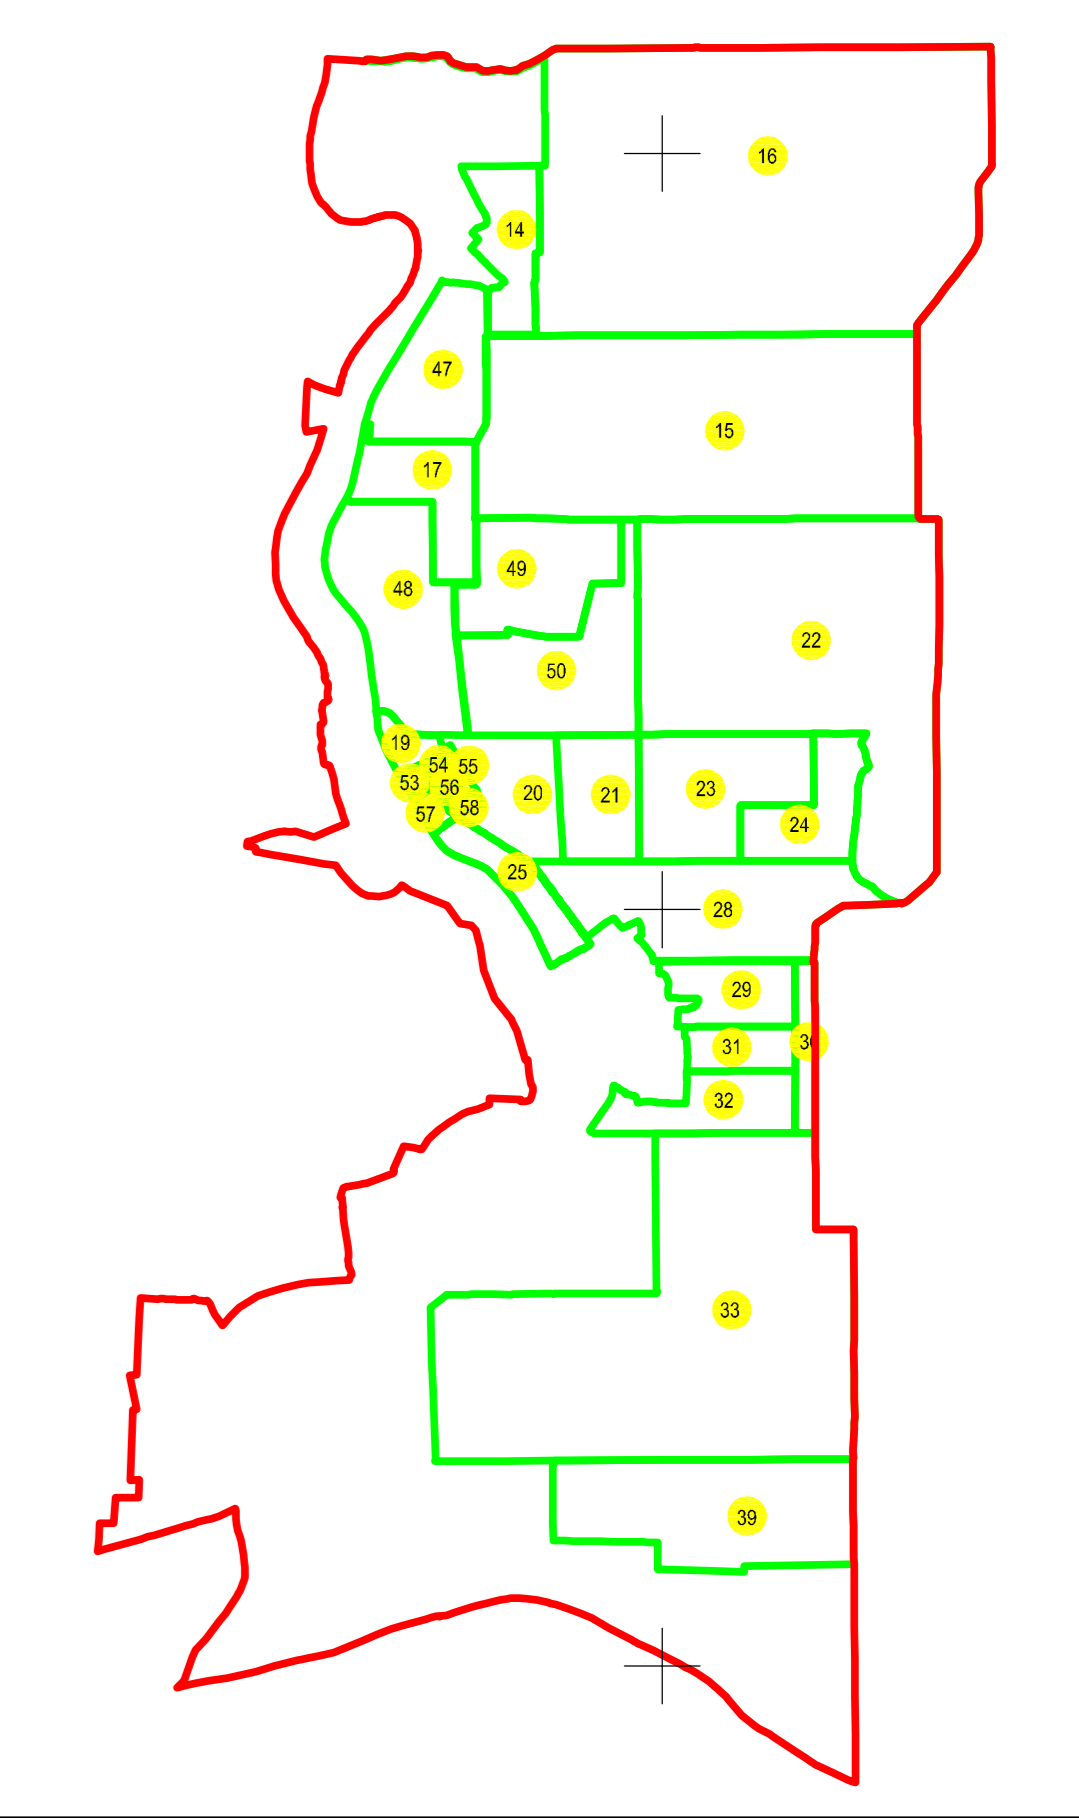

PLAN CADASTRAL
JUDEȚUL BRĂILA, UAT MĂRAȘU, SECTORUL CADASTRAL NR. 49

Scara 1:2000
Sistem de proiecție STEREO 1970

Legendă:

	Limită sector cadastral
	Număr sector cadastral
	Limită imobil
	ID imobil
	Limită UAT
	Limită intravilan
	Limită construcții

Prestator: SC CONTROL SURVEY SRL
Executant: ING MOCANU IONUT-DORU
Data: 12.01.2023

< Spre publicare >