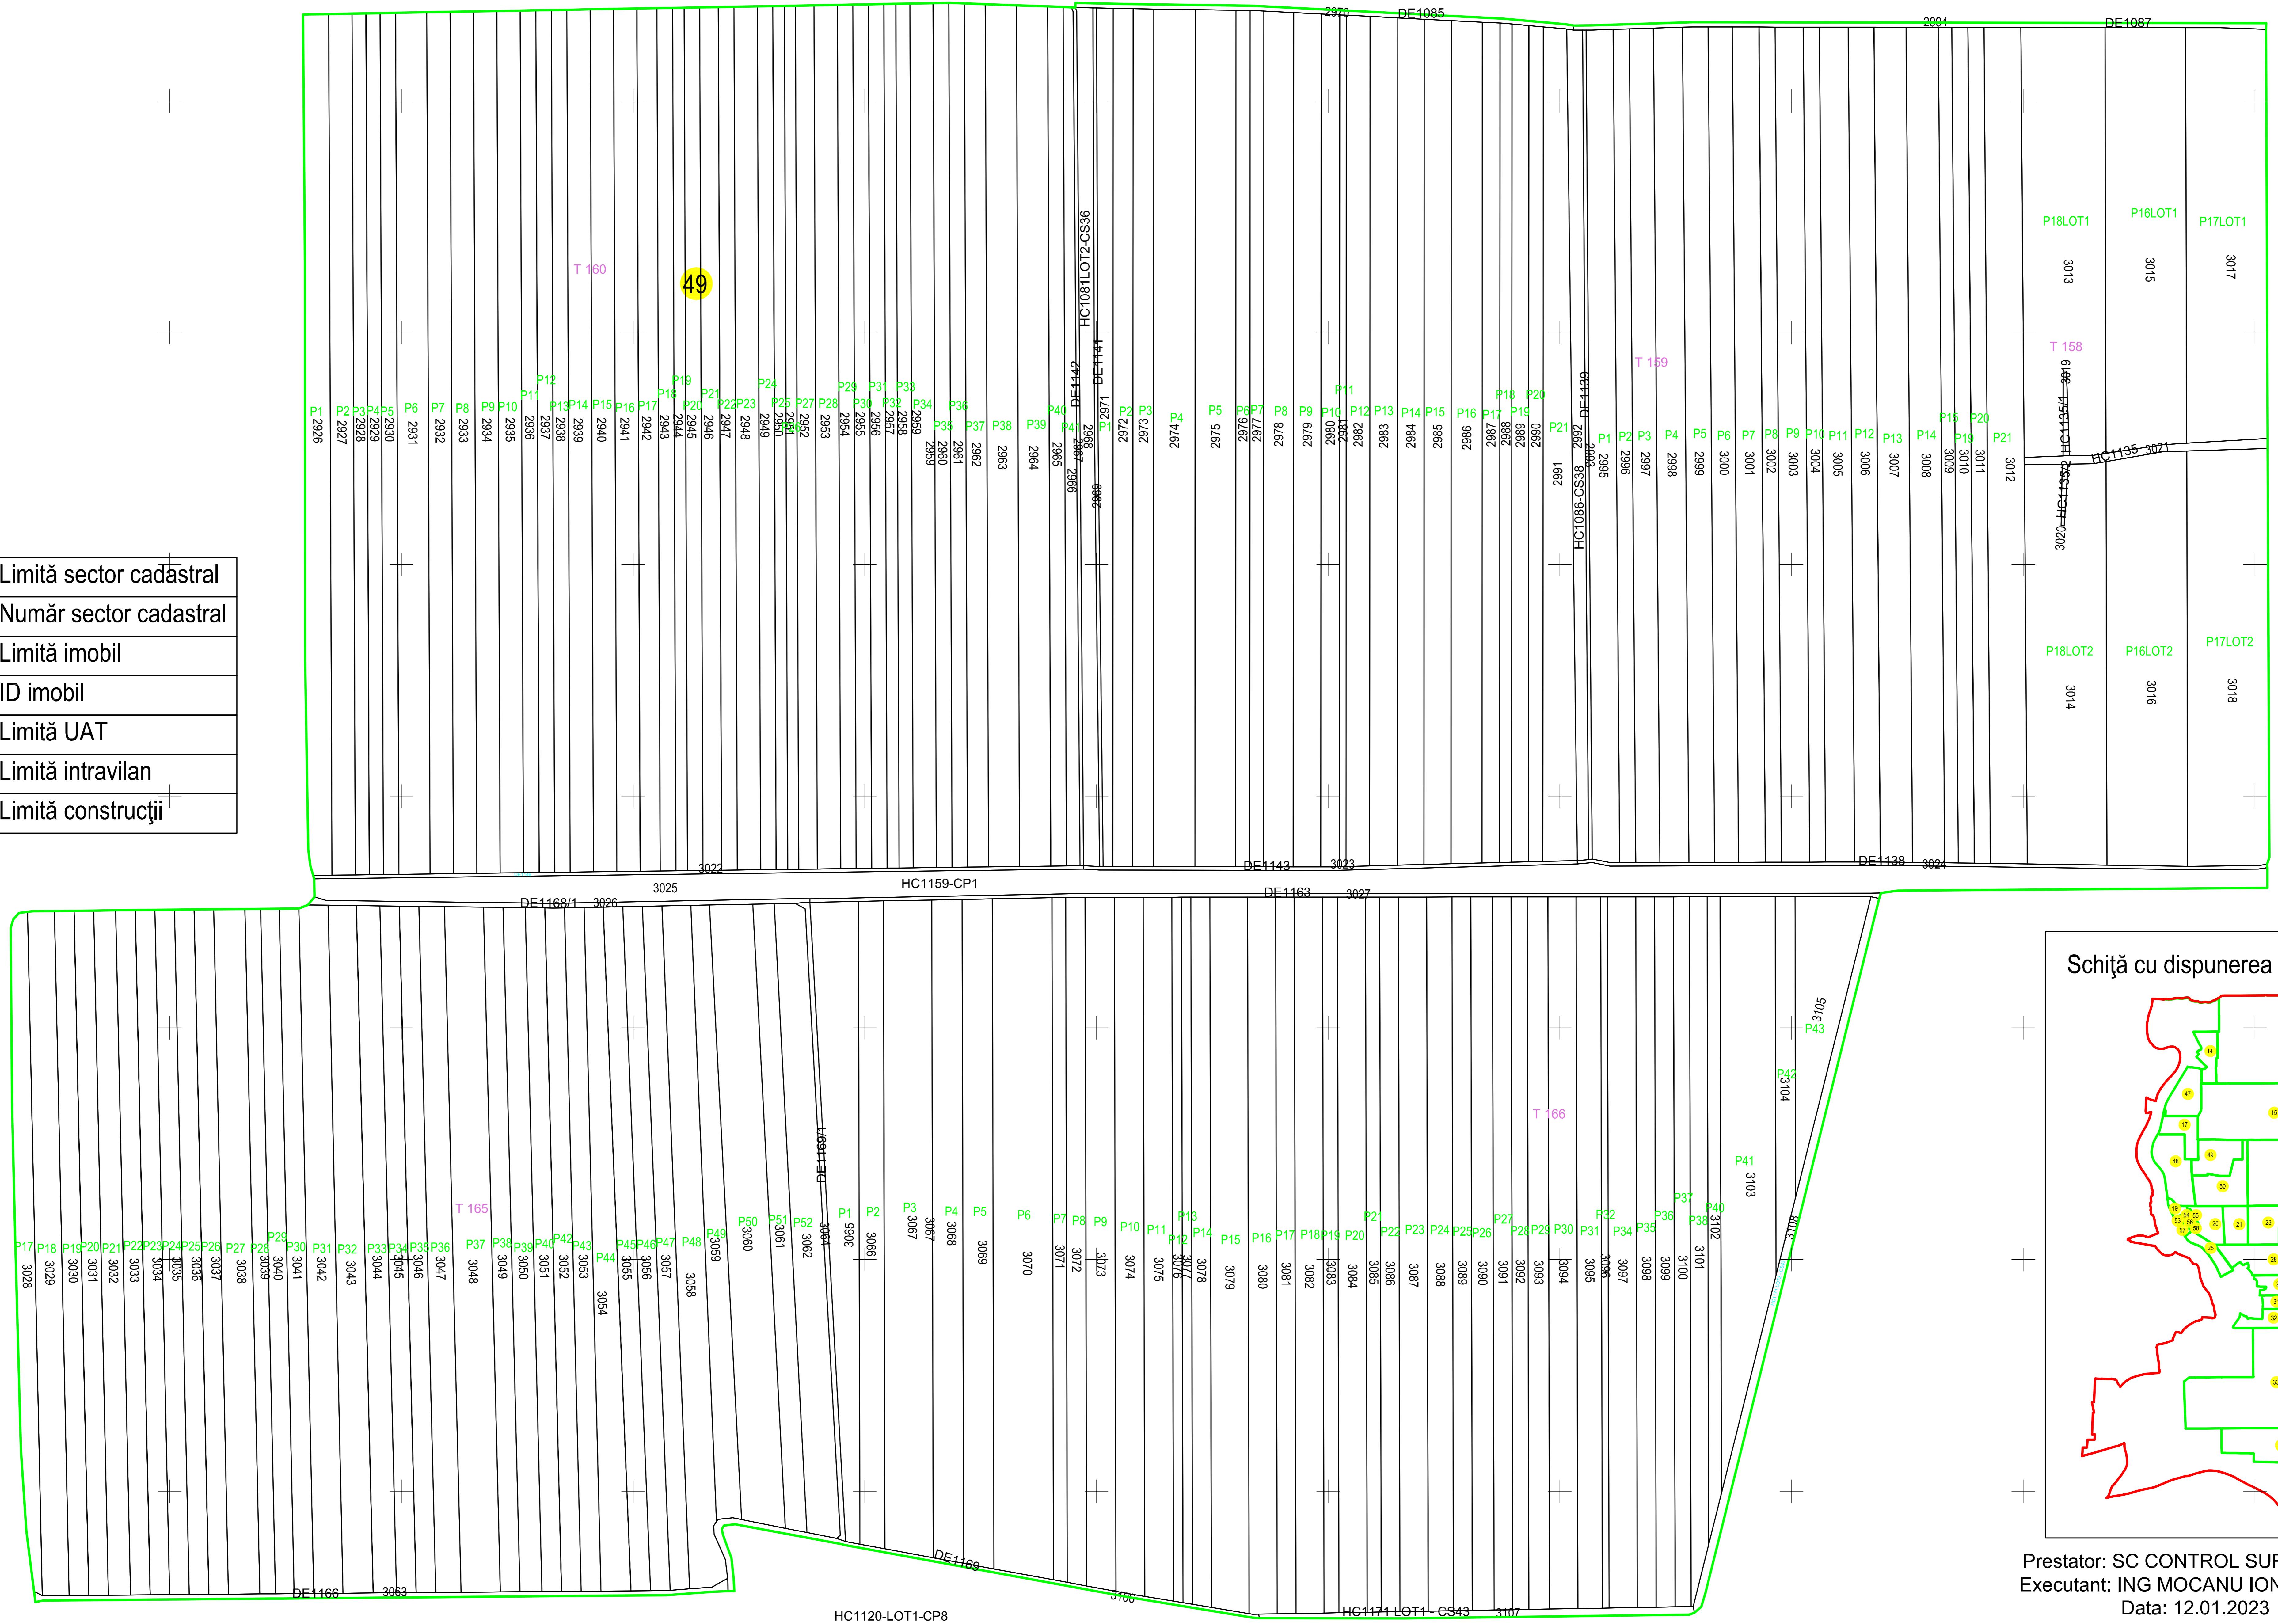

PLAN CADASTRAL
JUDEȚUL BRĂILA, UAT MĂRAȘU, SECTORUL CADASTRAL NR. 49

Scara 1:2000
Sistem de proiecție STEREO 1970

Legendă:

	Limită sector cadastral
	Număr sector cadastral
	Limită imobil
	ID imobil
	Limită UAT
	Limită intravilan
	Limită construcții

Prestator: SC CONTROL SURVEY SRL
Executant: ING MOCANU IONUT-DORU
Data: 12.01.2023

< Spre publicare >