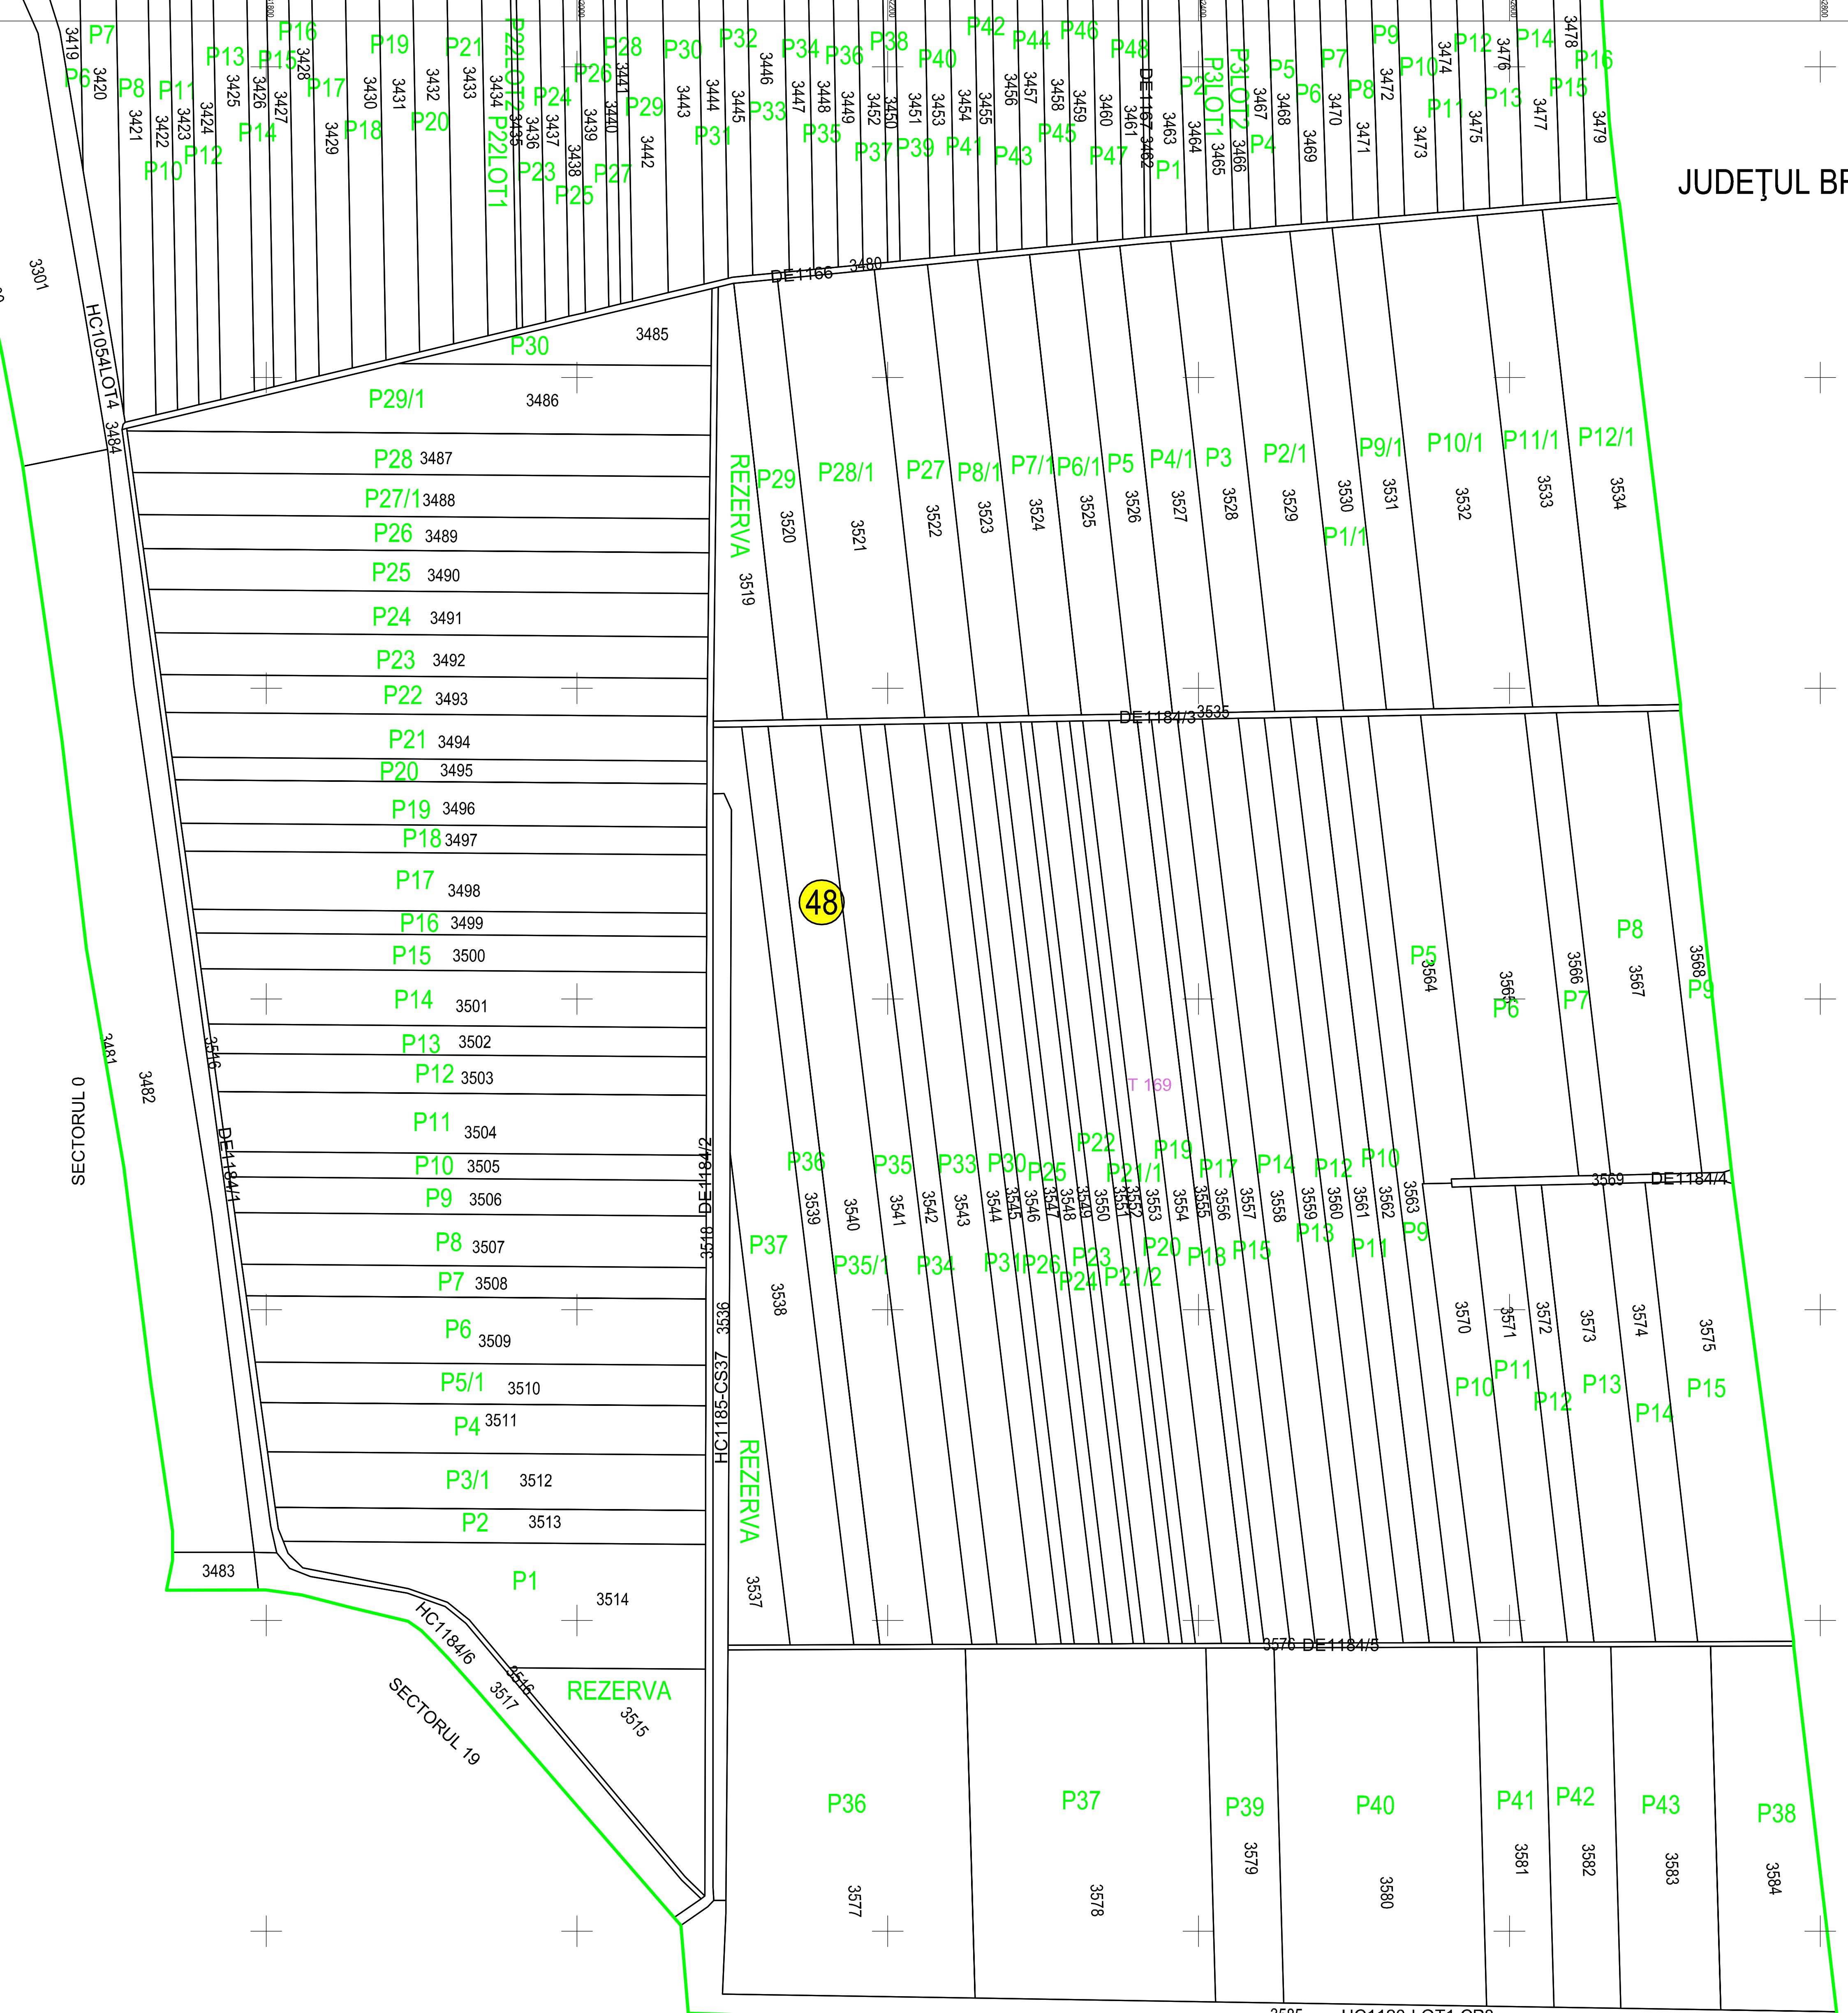

PLAN CADASTRAL
JUDEȚUL BRĂILA, UAT MĂRAȘU, SECTORUL CADASTRAL NR. 48
Scara 1:2000
Sistem de proiecție STEREO 1970

UAT STÂNCUȚA

Legendă:

	Limită sector cadastral
	Număr sector cadastral
	Limită imobil
	ID imobil
	Limită UAT
	Limită construcții