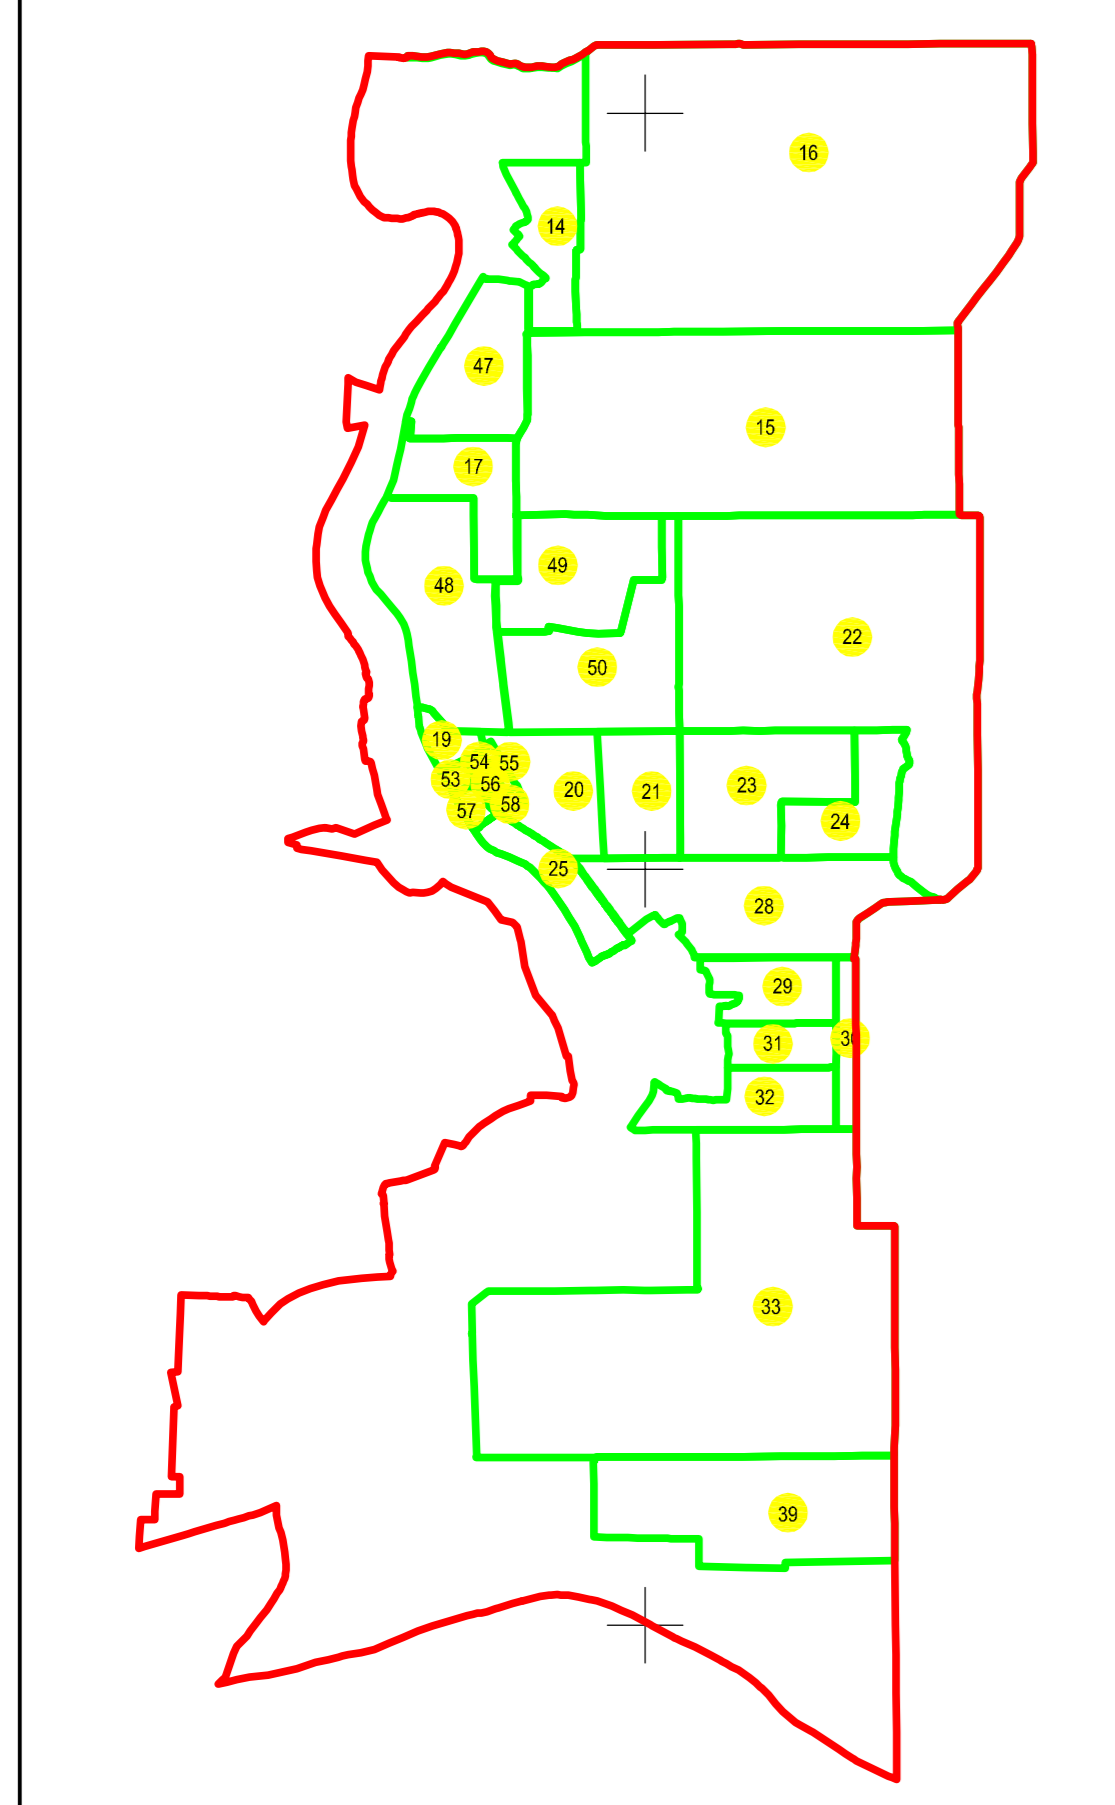

PLAN CADASTRAL
 JUDEȚUL BRĂILA, UAT MĂRAȘU, SECTORUL CADASTRAL NR. 19
 Scara 1:1000
 Sistem de proiecție STEREO 1970

Schiță cu dispunerea sectorului:

Legendă:

	Limită sector cadastral
	Număr sector cadastral
	Limită imobil
	ID imobil
	Limită UAT
	Limită intravilan
	Limită construcții

Prestator: SC CONTROL SURVEY SRL
 Executant: ING MOCANU IONUT-DORU
 Data: 12.01.2023
 < Spre publicare >