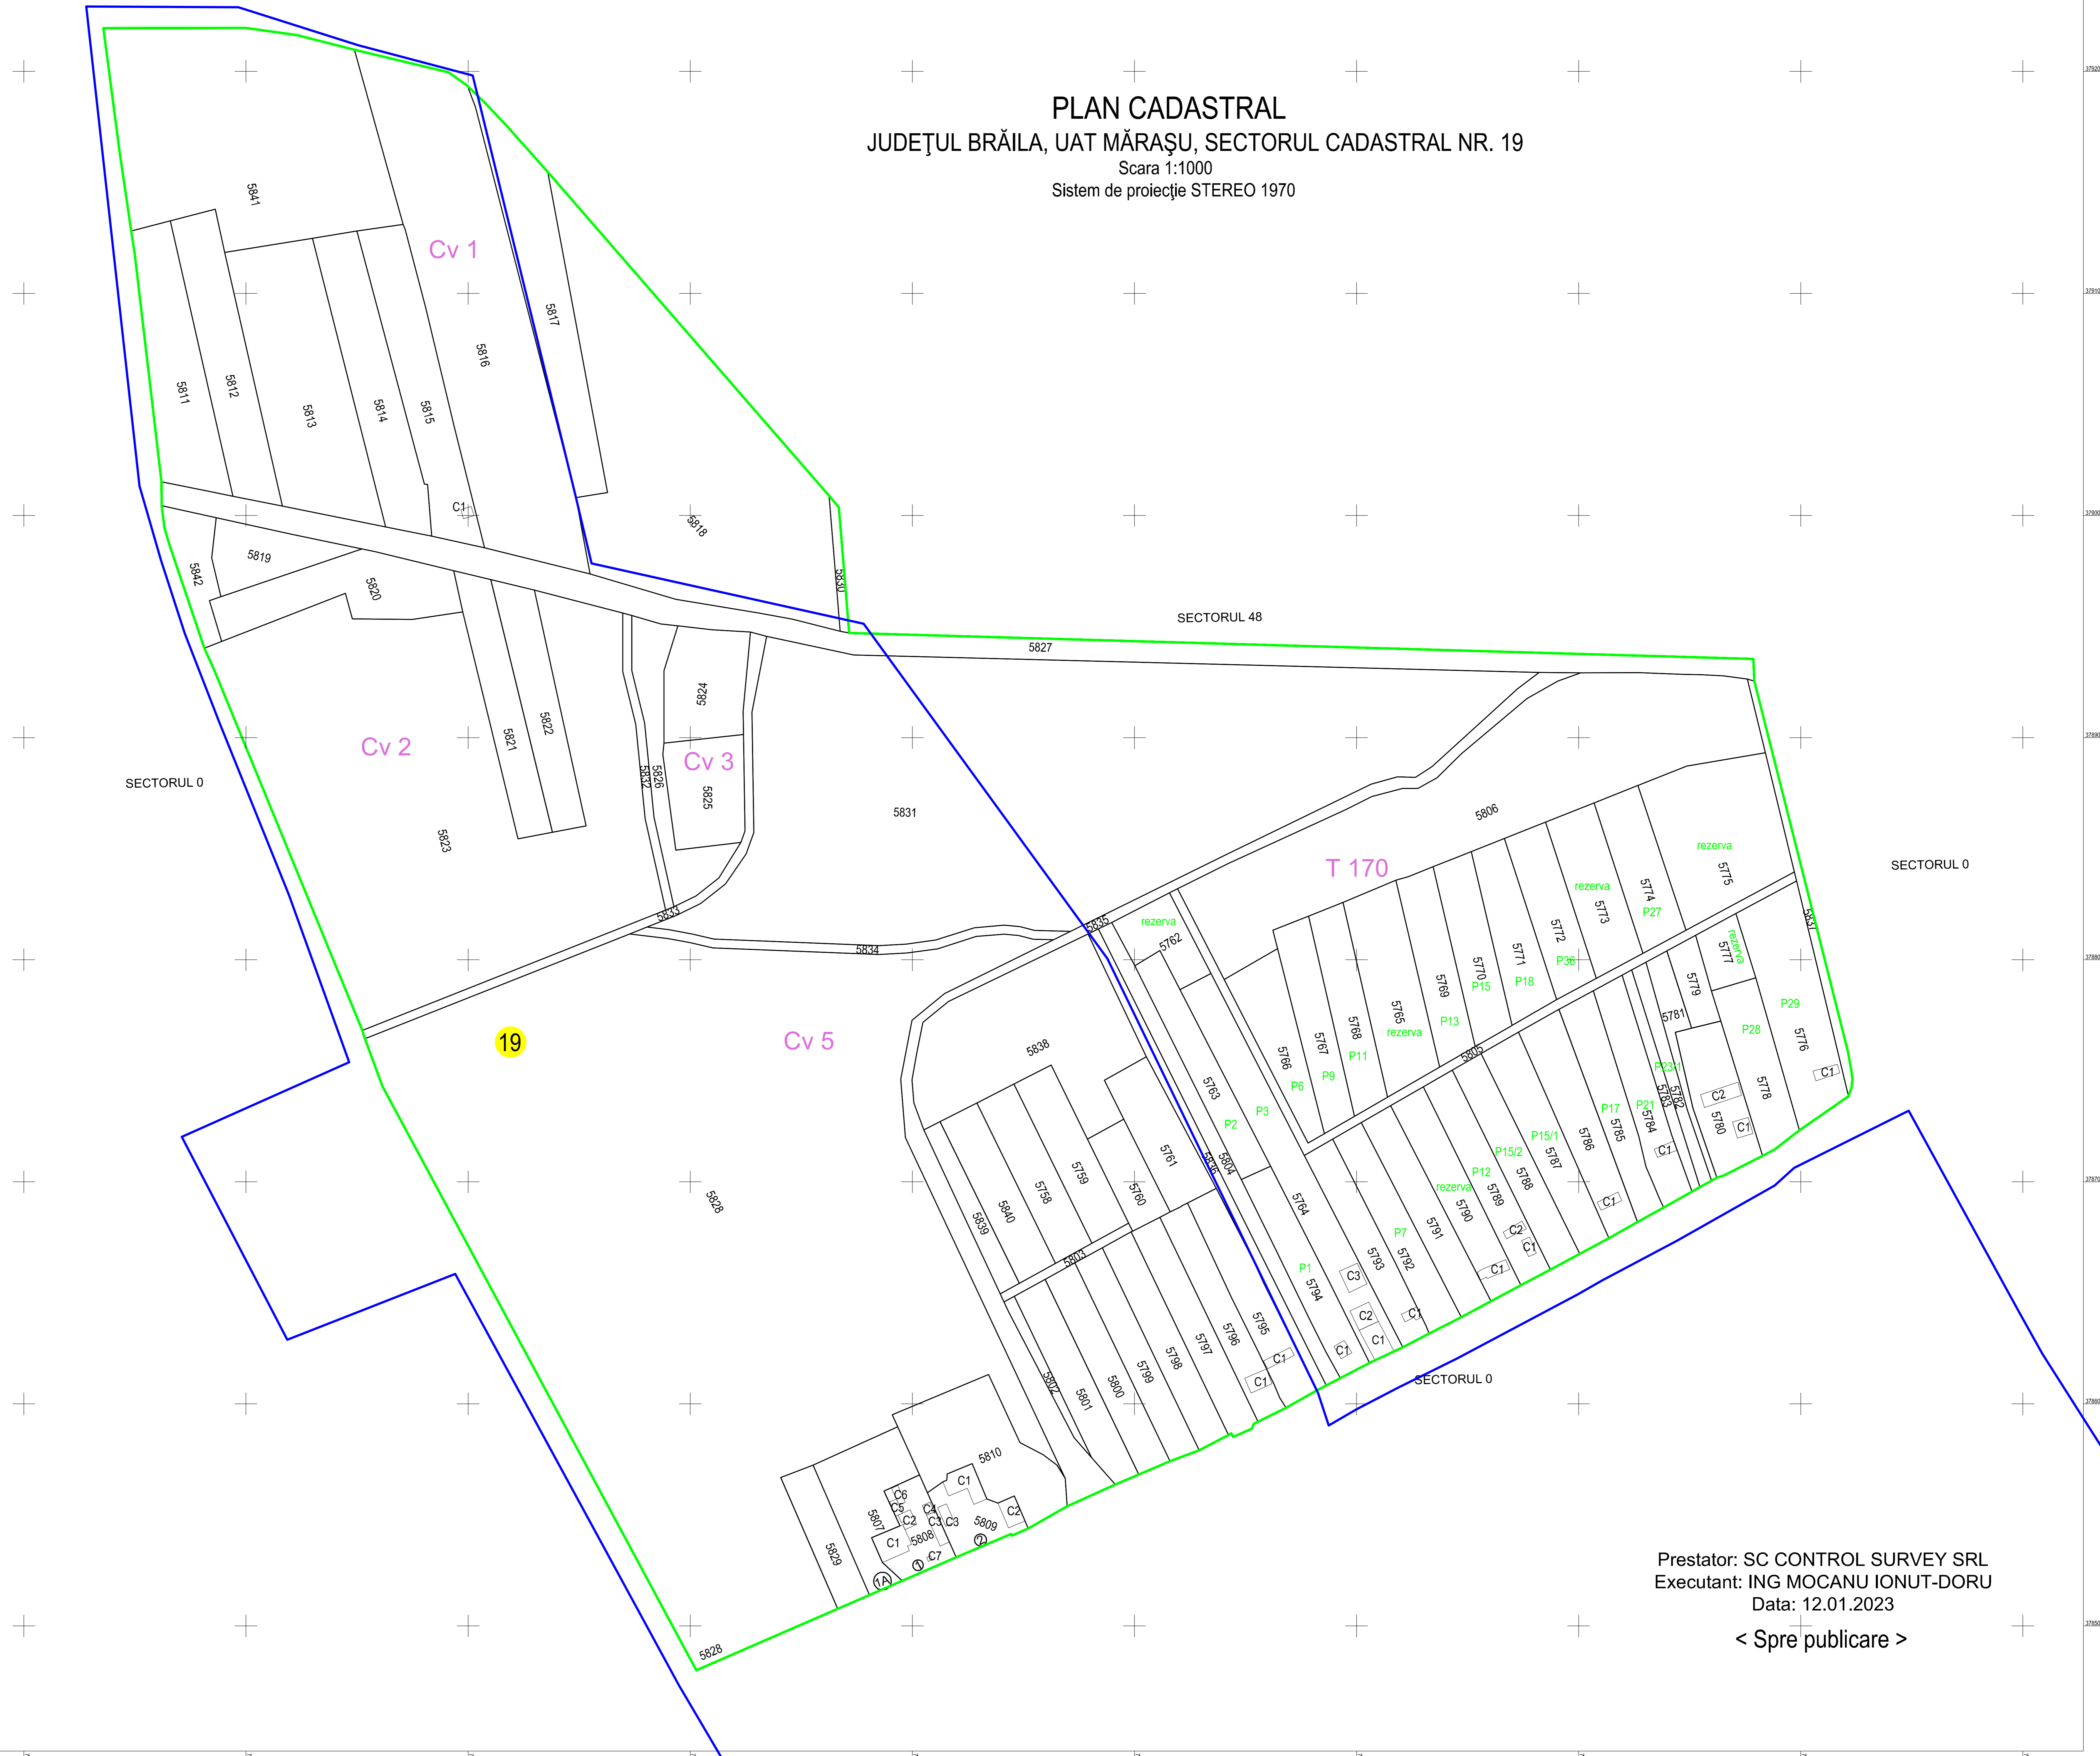

PLAN CADASTRAL
 JUDEȚUL BRĂILA, UAT MĂRAȘU, SECTORUL CADASTRAL NR. 19
 Scara 1:1000
 Sistem de proiecție STEREO 1970

Schiță cu dispunerea sectorului:

Legendă:

	Limită sector cadastral
	Număr sector cadastral
	Limită imobil
	ID imobil
	Limită UAT
	Limită intravilan
	Limită construcții

Prestator: SC CONTROL SURVEY SRL
 Executant: ING MOCANU IONUT-DORU
 Data: 12.01.2023
 < Spre publicare >