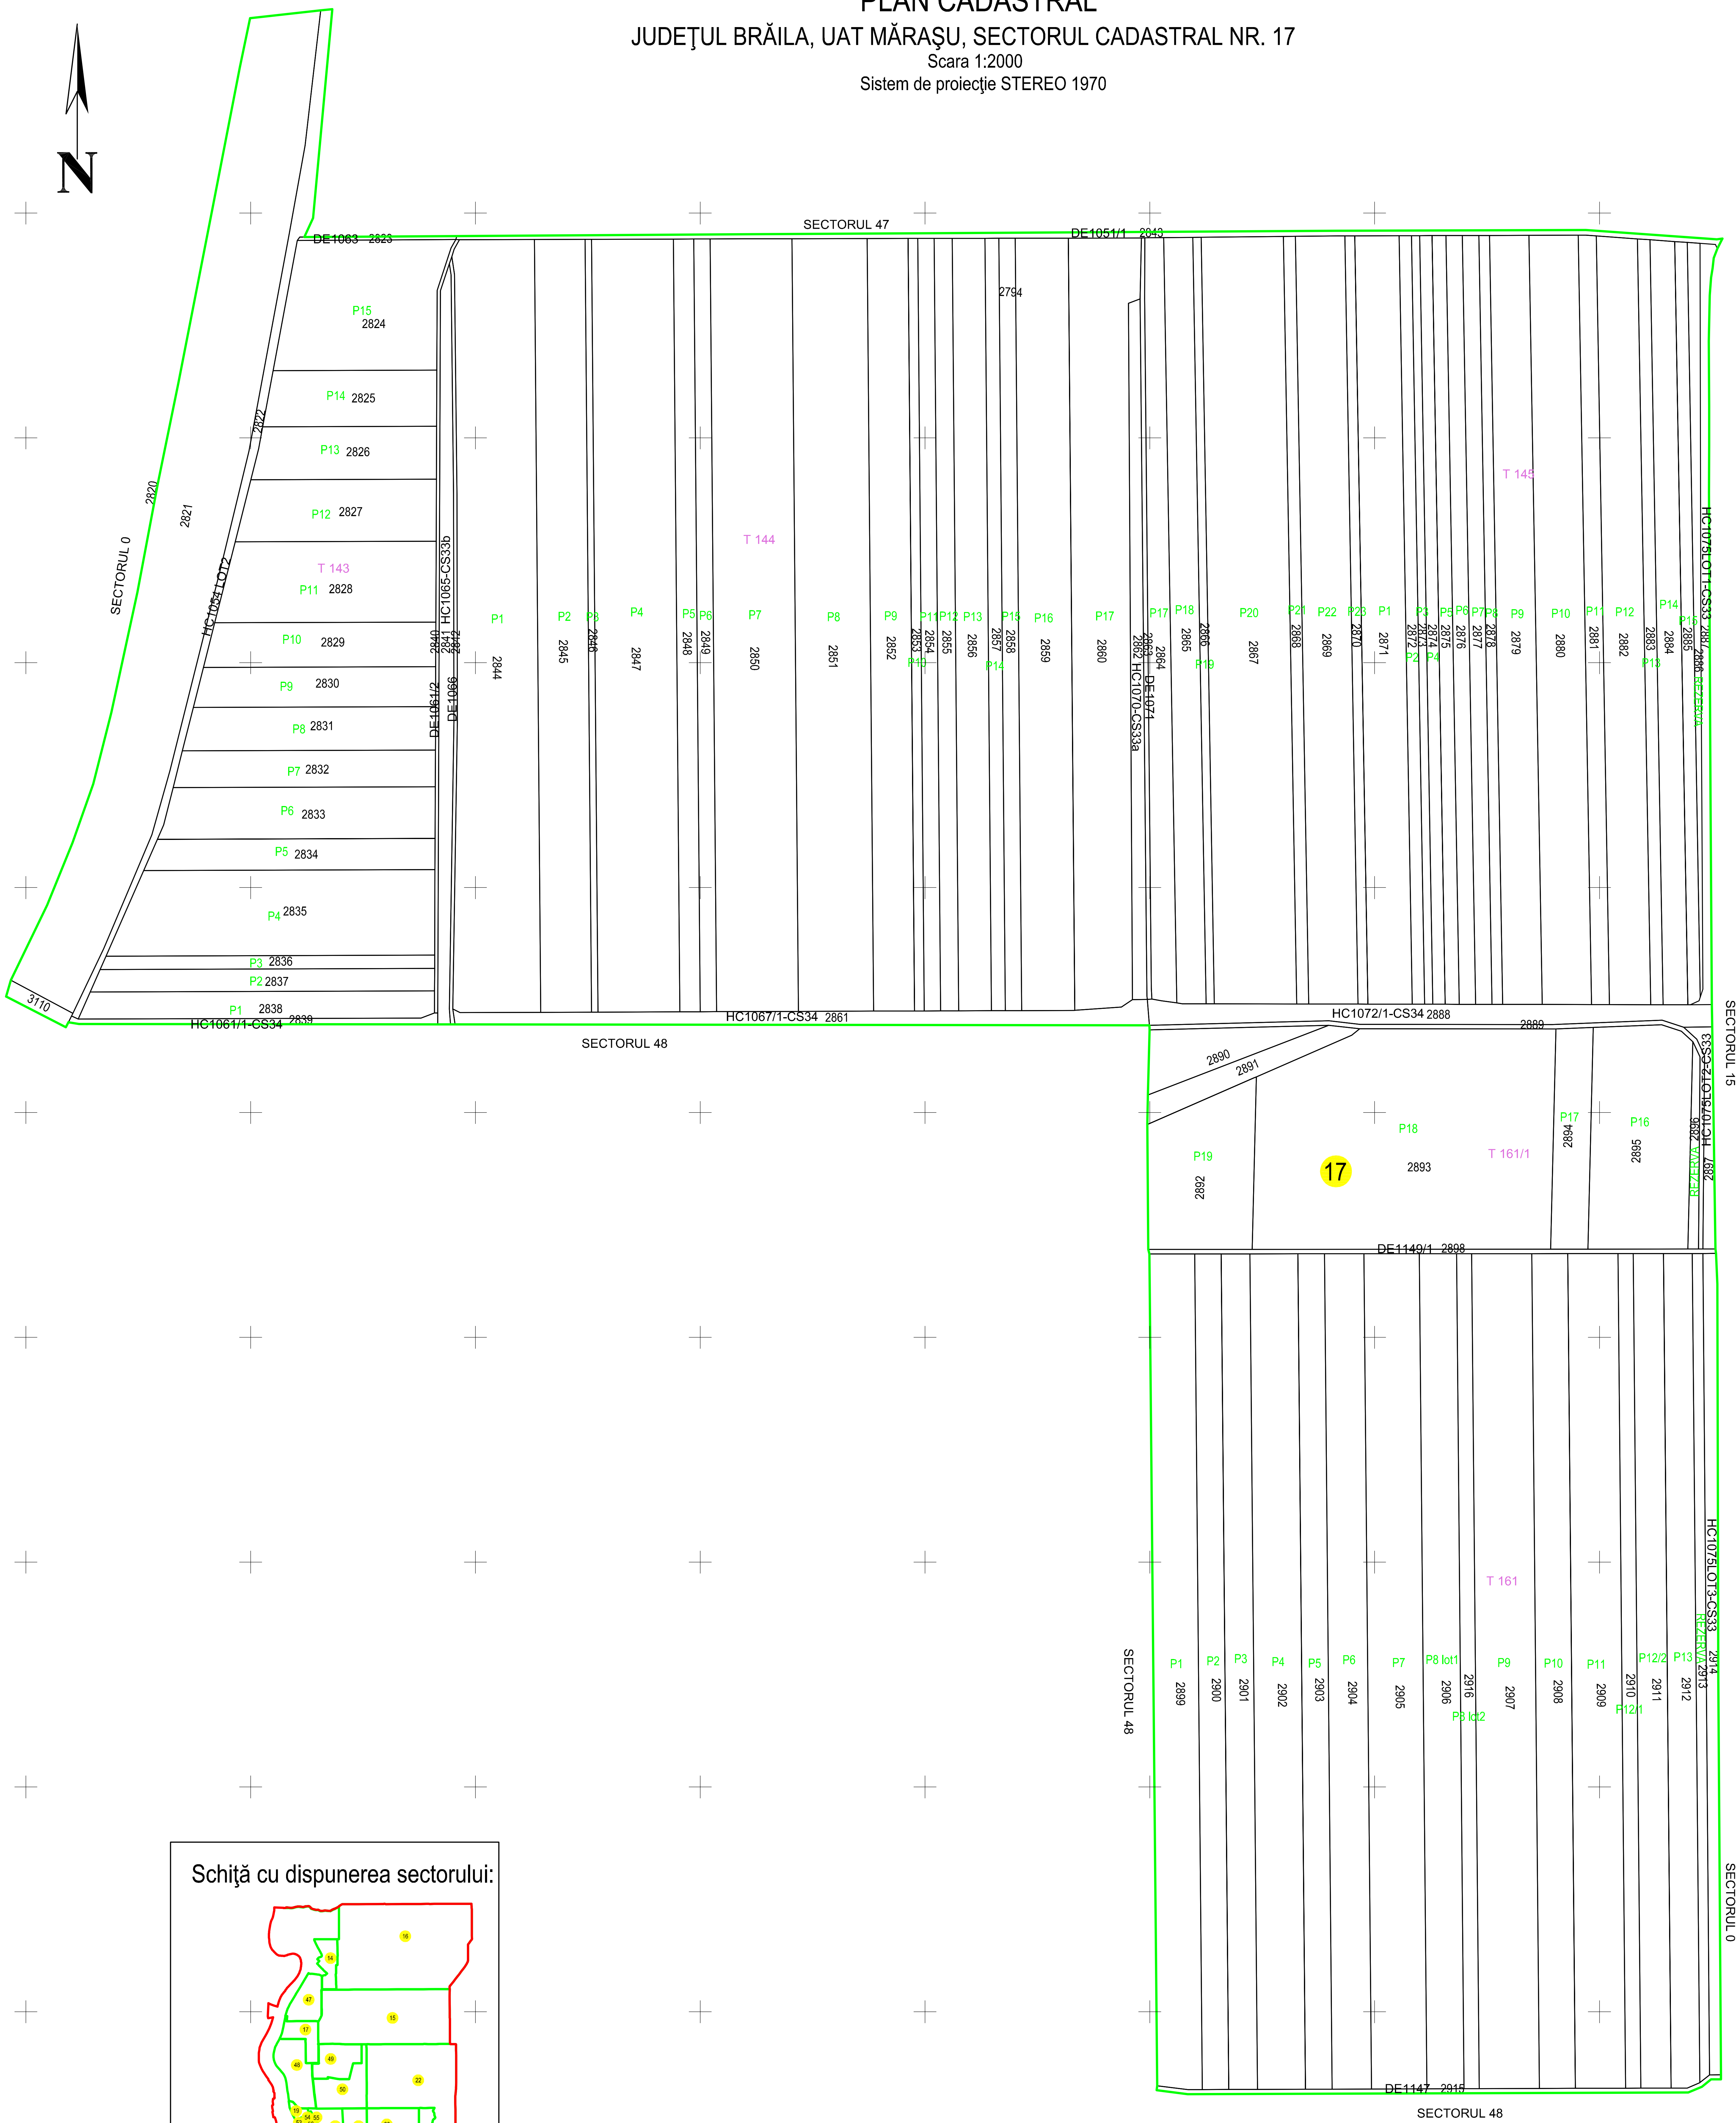

PLAN CADASTRAL
JUDEȚUL BRĂILA, UAT MĂRAȘU, SECTORUL CADASTRAL NR. 17
 Scara 1:2000
 Sistem de proiecție STEREO 1970

Schiță cu dispunerea sectorului:

Legendă:

	Limită sector cadastral
	Număr sector cadastral
	Limită imobil
	ID imobil
	Limită UAT
	Limită intravilan
	Limită construcții