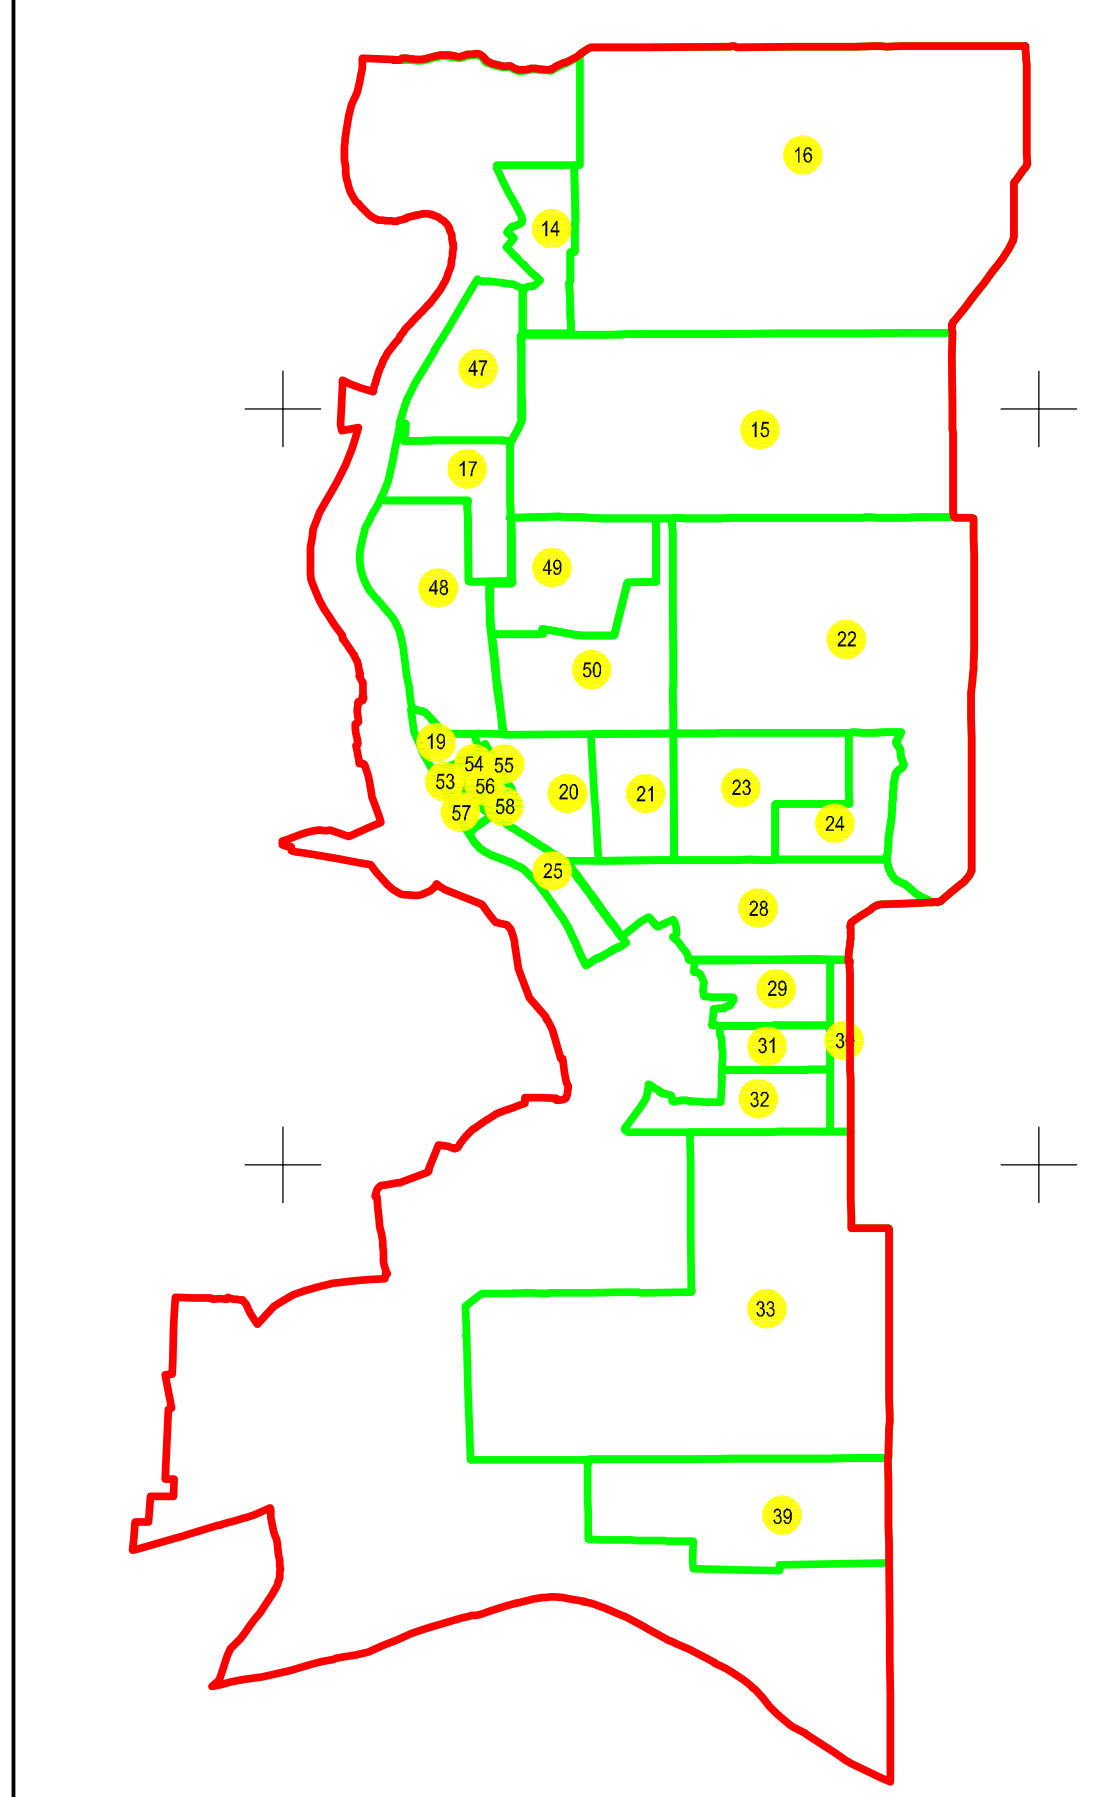

PLAN CADASTRAL
JUDEȚUL BRĂILA, UAT MĂRAȘU, SECTORUL CADASTRAL NR. 17
 Scara 1:2000
 Sistem de proiecție STEREO 1970

Schiță cu dispunerea sectorului:

Legendă:

	Limită sector cadastral
	Număr sector cadastral
	Limită imobil
	ID imobil
	Limită UAT
	Limită intravilan
	Limită construcții