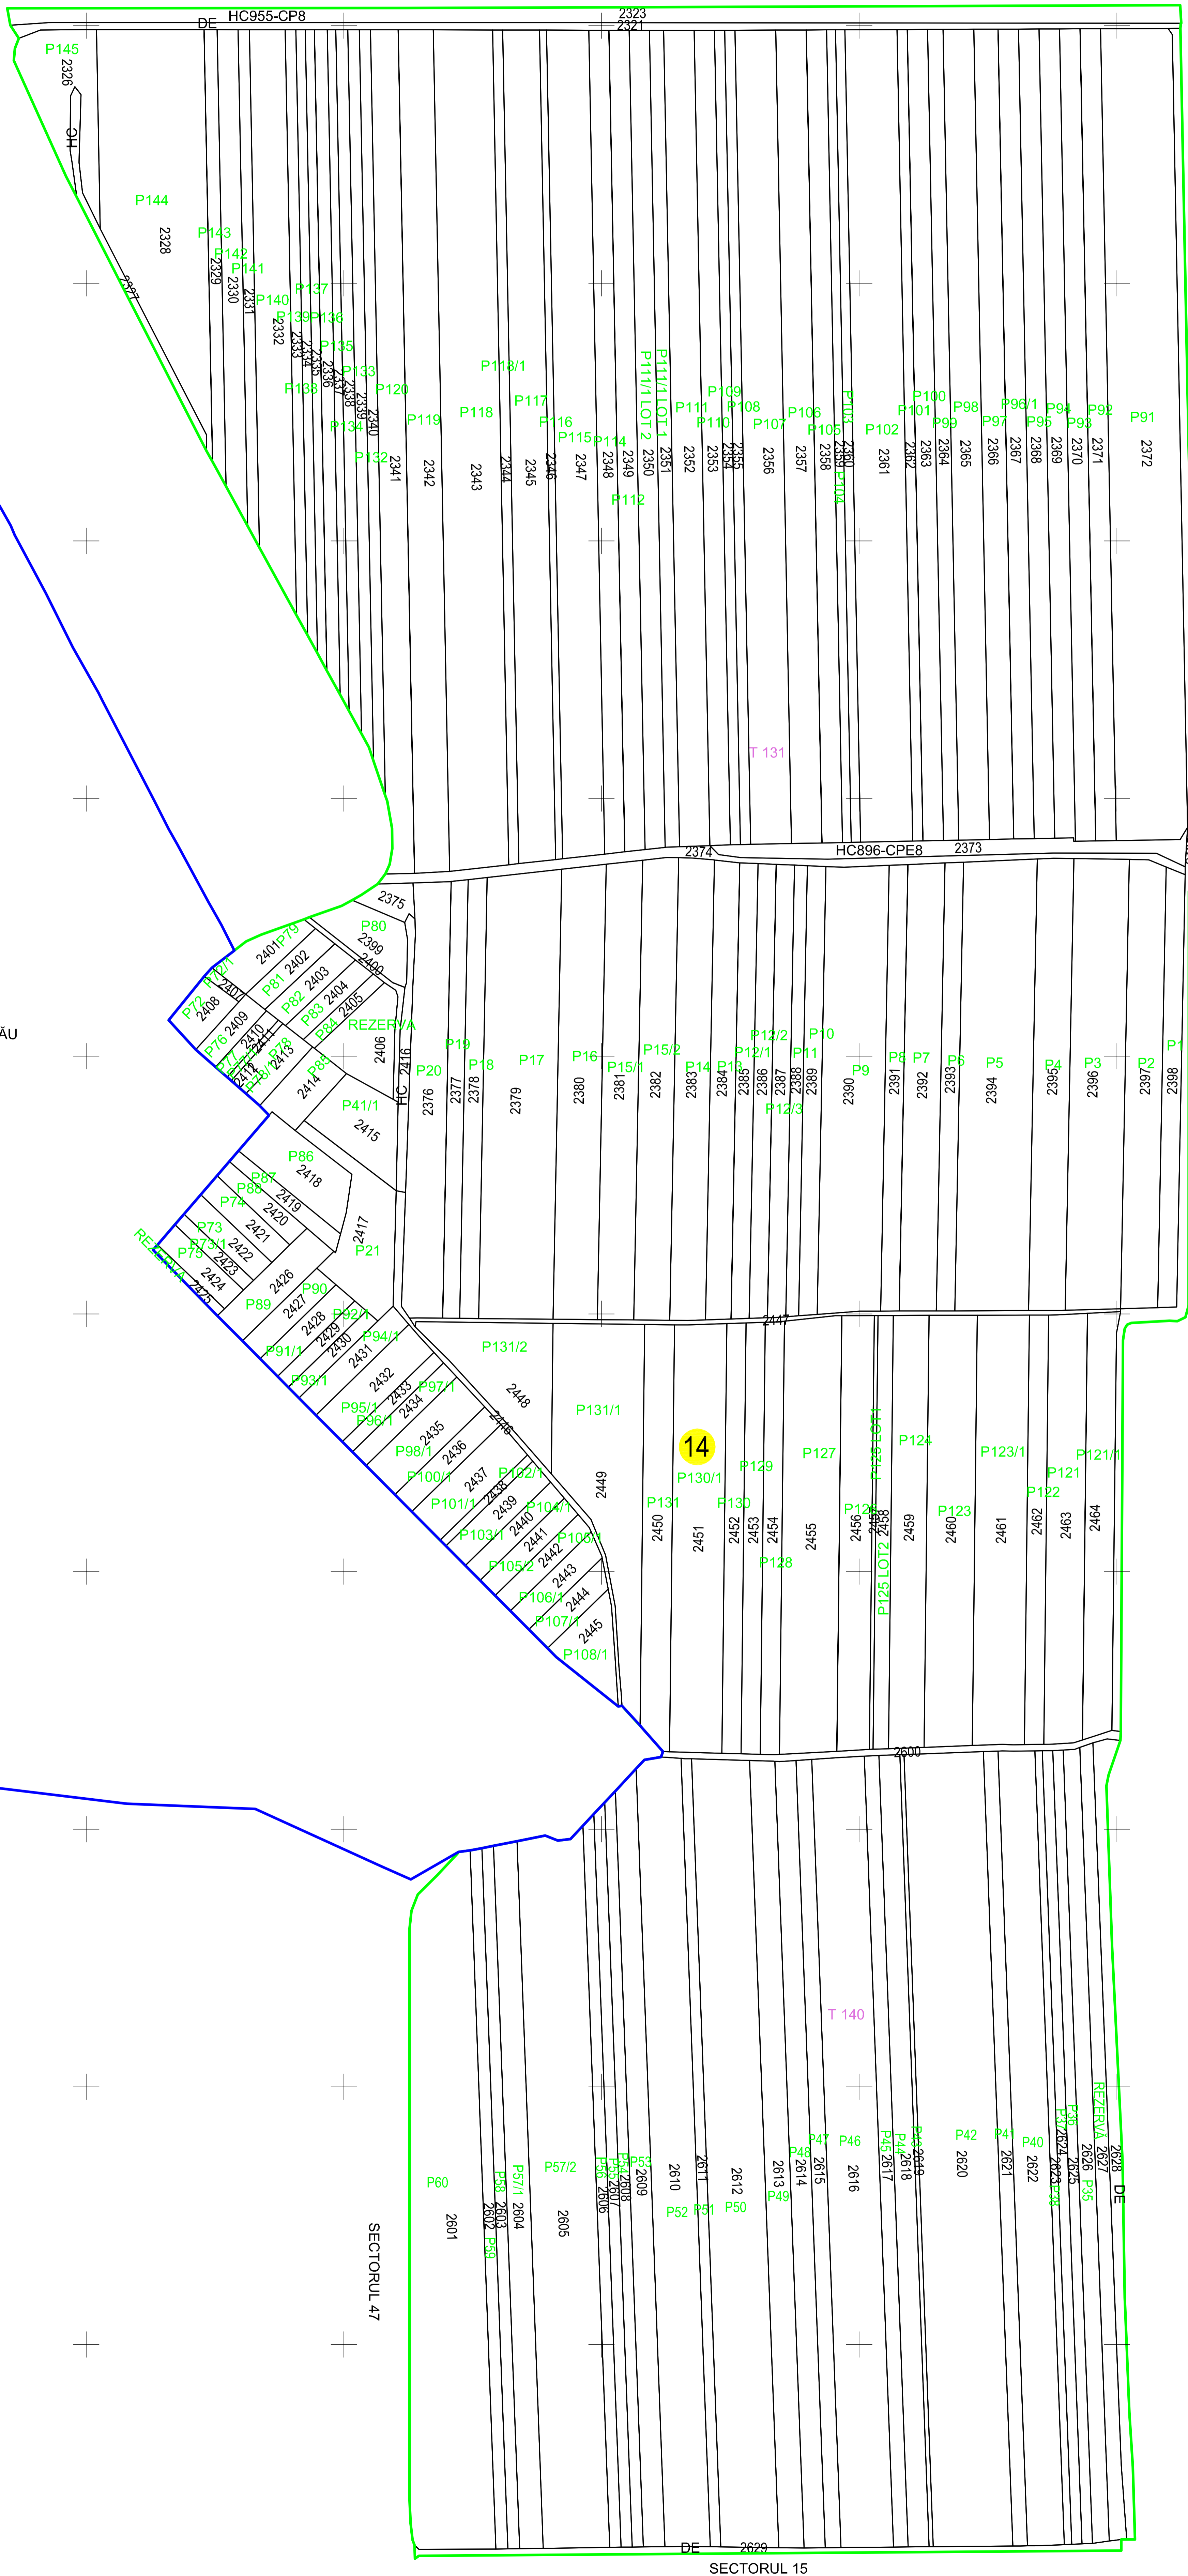

PLAN CADASTRAL
 JUDEȚUL BRĂILA, UAT MĂRAȘU, SECTORUL CADASTRAL NR. 14
 Scara 1:2000
 Sistem de proiecție STEREO 1970

SECTORUL 43

INTRAVILAN ȚĂCĂU

Legendă:

	Limită sector cadastral
	Număr sector cadastral
	Limită imobil
	ID imobil
	Limită UAT
	Limită intravilan

Prestator: SC CONTROL SURVEY SRL
 Executant: ING MOCANU IONUT-DORU
 Data: 11.01.2023
 < Spre publicare >

SECTORUL 15

SECTORUL 47

SECTORUL 16