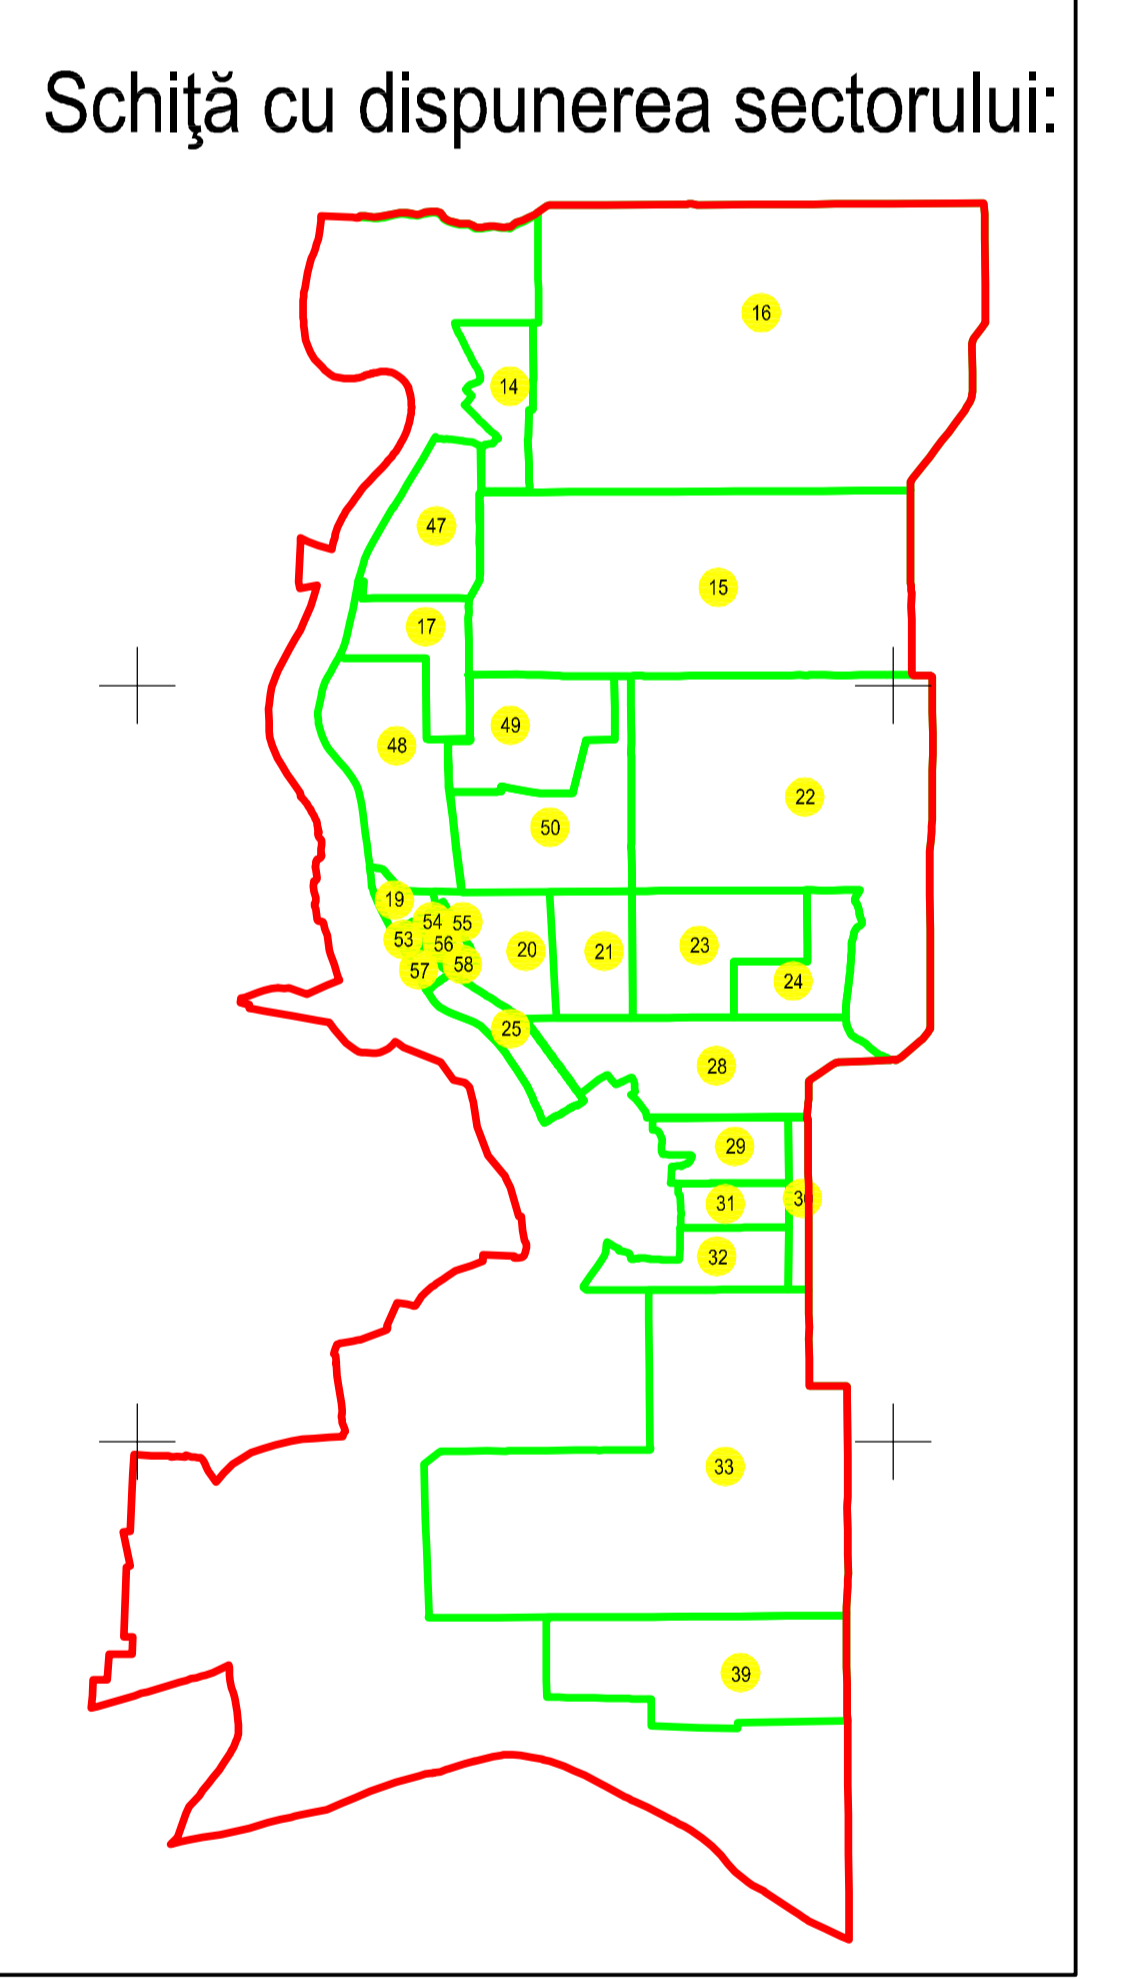

PLAN CADASTRAL
 JUDEȚUL BRĂILA, UAT MĂRAȘU, SECTORUL CADASTRAL NR. 14
 Scara 1:2000
 Sistem de proiecție STEREO 1970

SECTORUL 43

INTRAVILAN ȚĂCĂU

Legendă:

	Limită sector cadastral
	Număr sector cadastral
	Limită imobil
	ID imobil
	Limită UAT
	Limită intravilan

Prestator: SC CONTROL SURVEY SRL
 Executant: ING MOCANU IONUT-DORU
 Data: 11.01.2023
 < Spre publicare >

SECTORUL 15

SECTORUL 47

SECTORUL 16