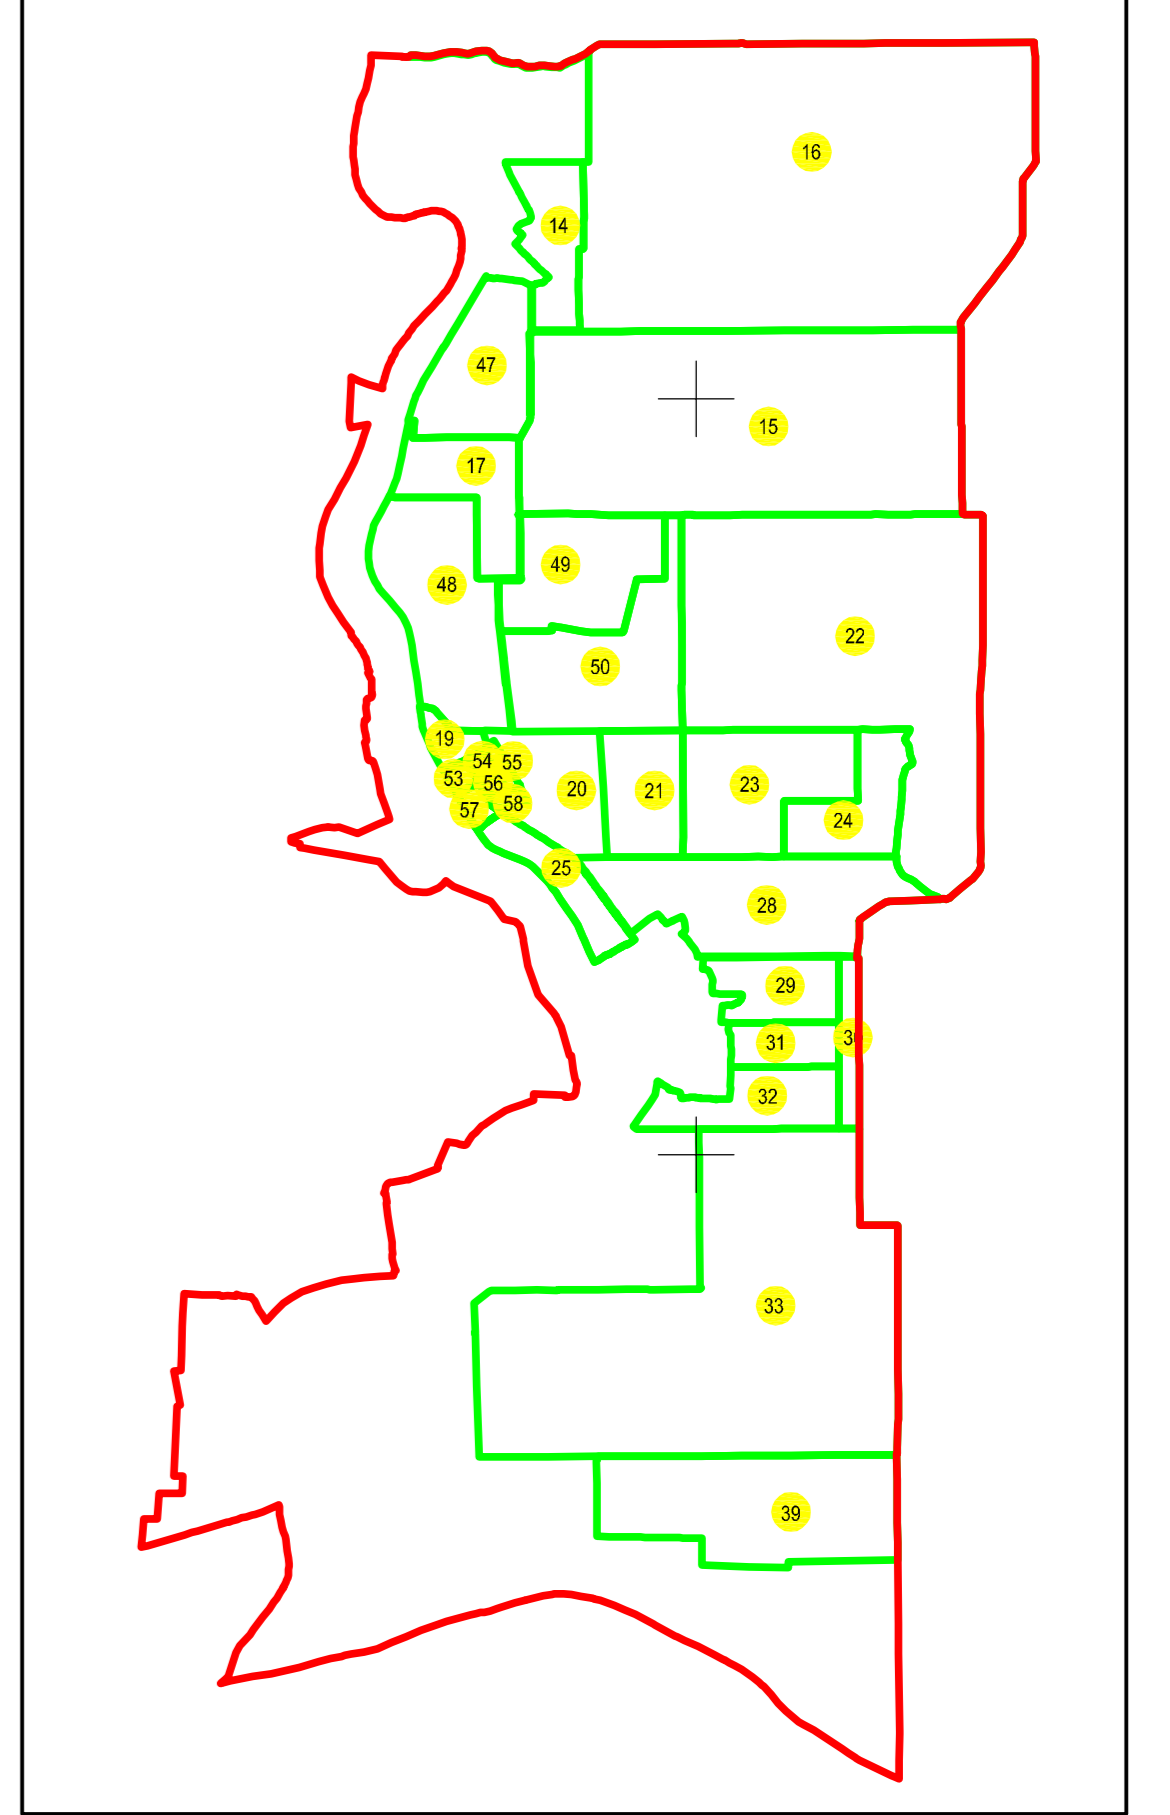

PLAN CADASTRAL  
JUDEȚUL BRĂILA, UAT MĂRAȘU, SECTORUL CADASTRAL NR. 39  
Scara 1:2000  
Sistem de proiecție STEREO 1970

SECTORUL 33

Schema de racordare a planșelor

Legendă:

	Limită sector cadastral
	Număr sector cadastral
	Limită imobil
4155	ID imobil
	Limită UAT

Schiță cu dispunerea sectorului:

HC1449-CS6  
4156

HC14472  
4158

HC14471-CS7  
4159

212

208

39

4155

4157

UAT FRECĂȚEI

SECTORUL 40