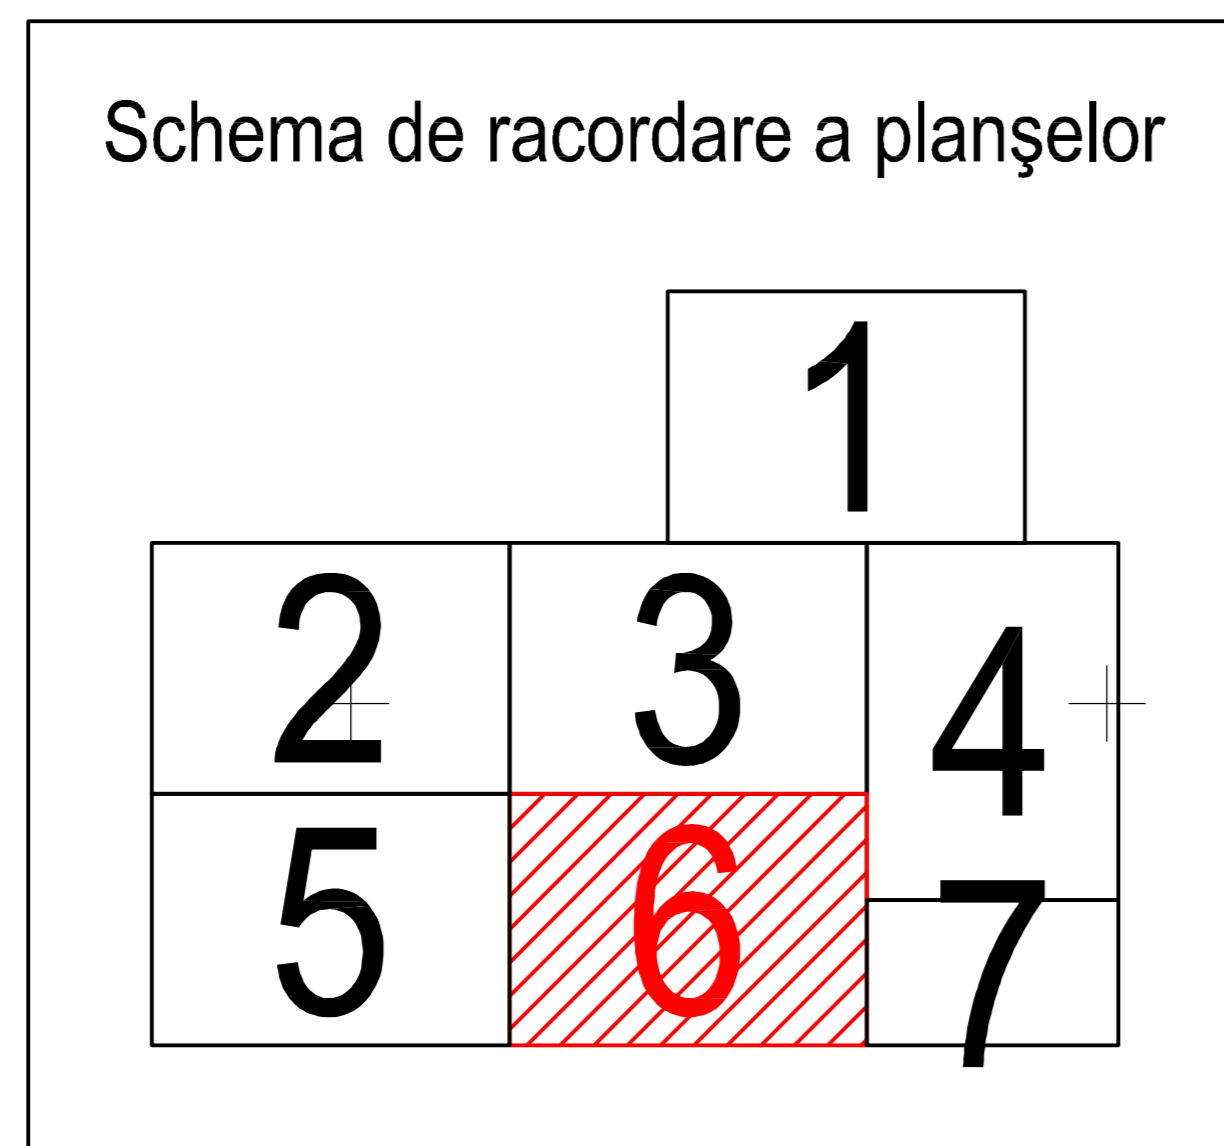

Legendă:

	Limită sector cadastral
	Număr sector cadastral
	Limită imobil
	ID imobil
	Limită UAT
	Limită intravilan
	Limită construcții

PLAN CADASTRAL
 JUDEȚUL BRĂILA, UAT MĂRAȘU, SECTORUL CADASTRAL NR. 33
 Scara 1:2000
 Sistem de proiecție STEREO 1970