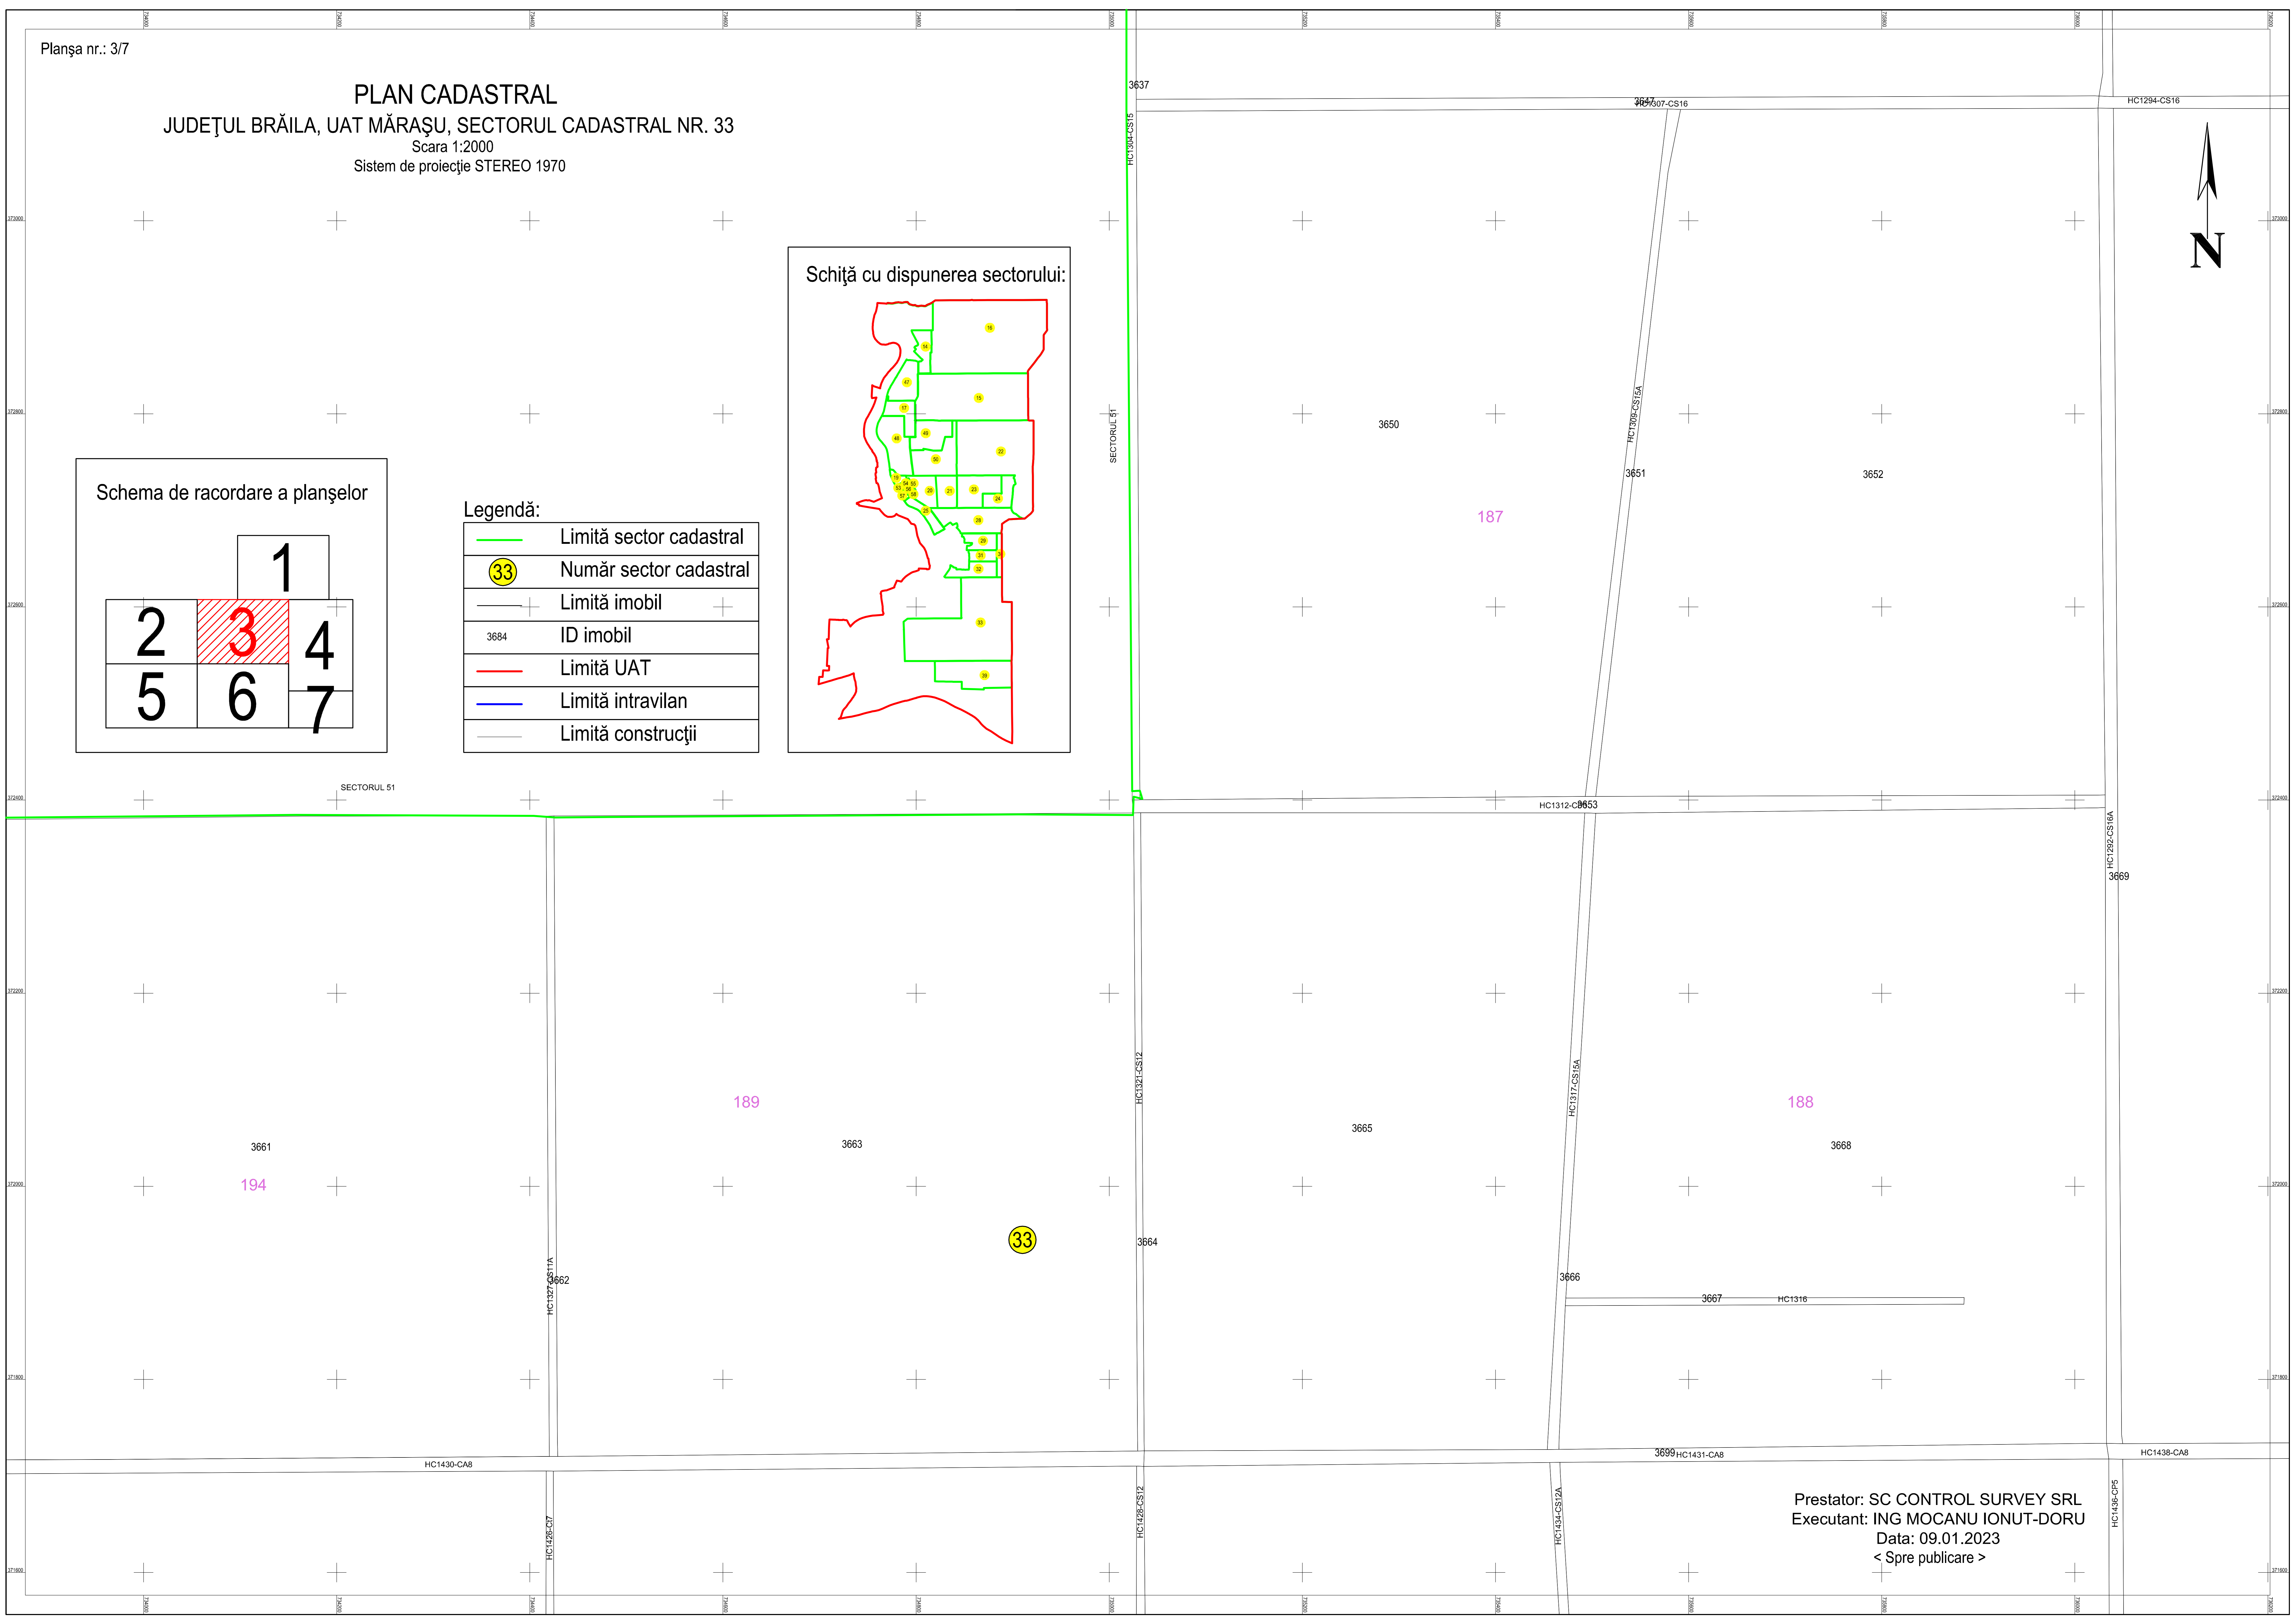

PLAN CADASTRAL
JUDEȚUL BRĂILA, UAT MĂRAȘU, SECTORUL CADASTRAL NR. 33
Scara 1:2000
Sistem de proiecție STEREO 1970

Legendă:

	Limită sector cadastral
	Număr sector cadastral
	Limită imobil
	ID imobil
	Limită UAT
	Limită intravilan
	Limită construcții

Prestator: SC CONTROL SURVEY SRL
Executant: ING MOCANU IONUT-DORU
Data: 09.01.2023
< Spre publicare >