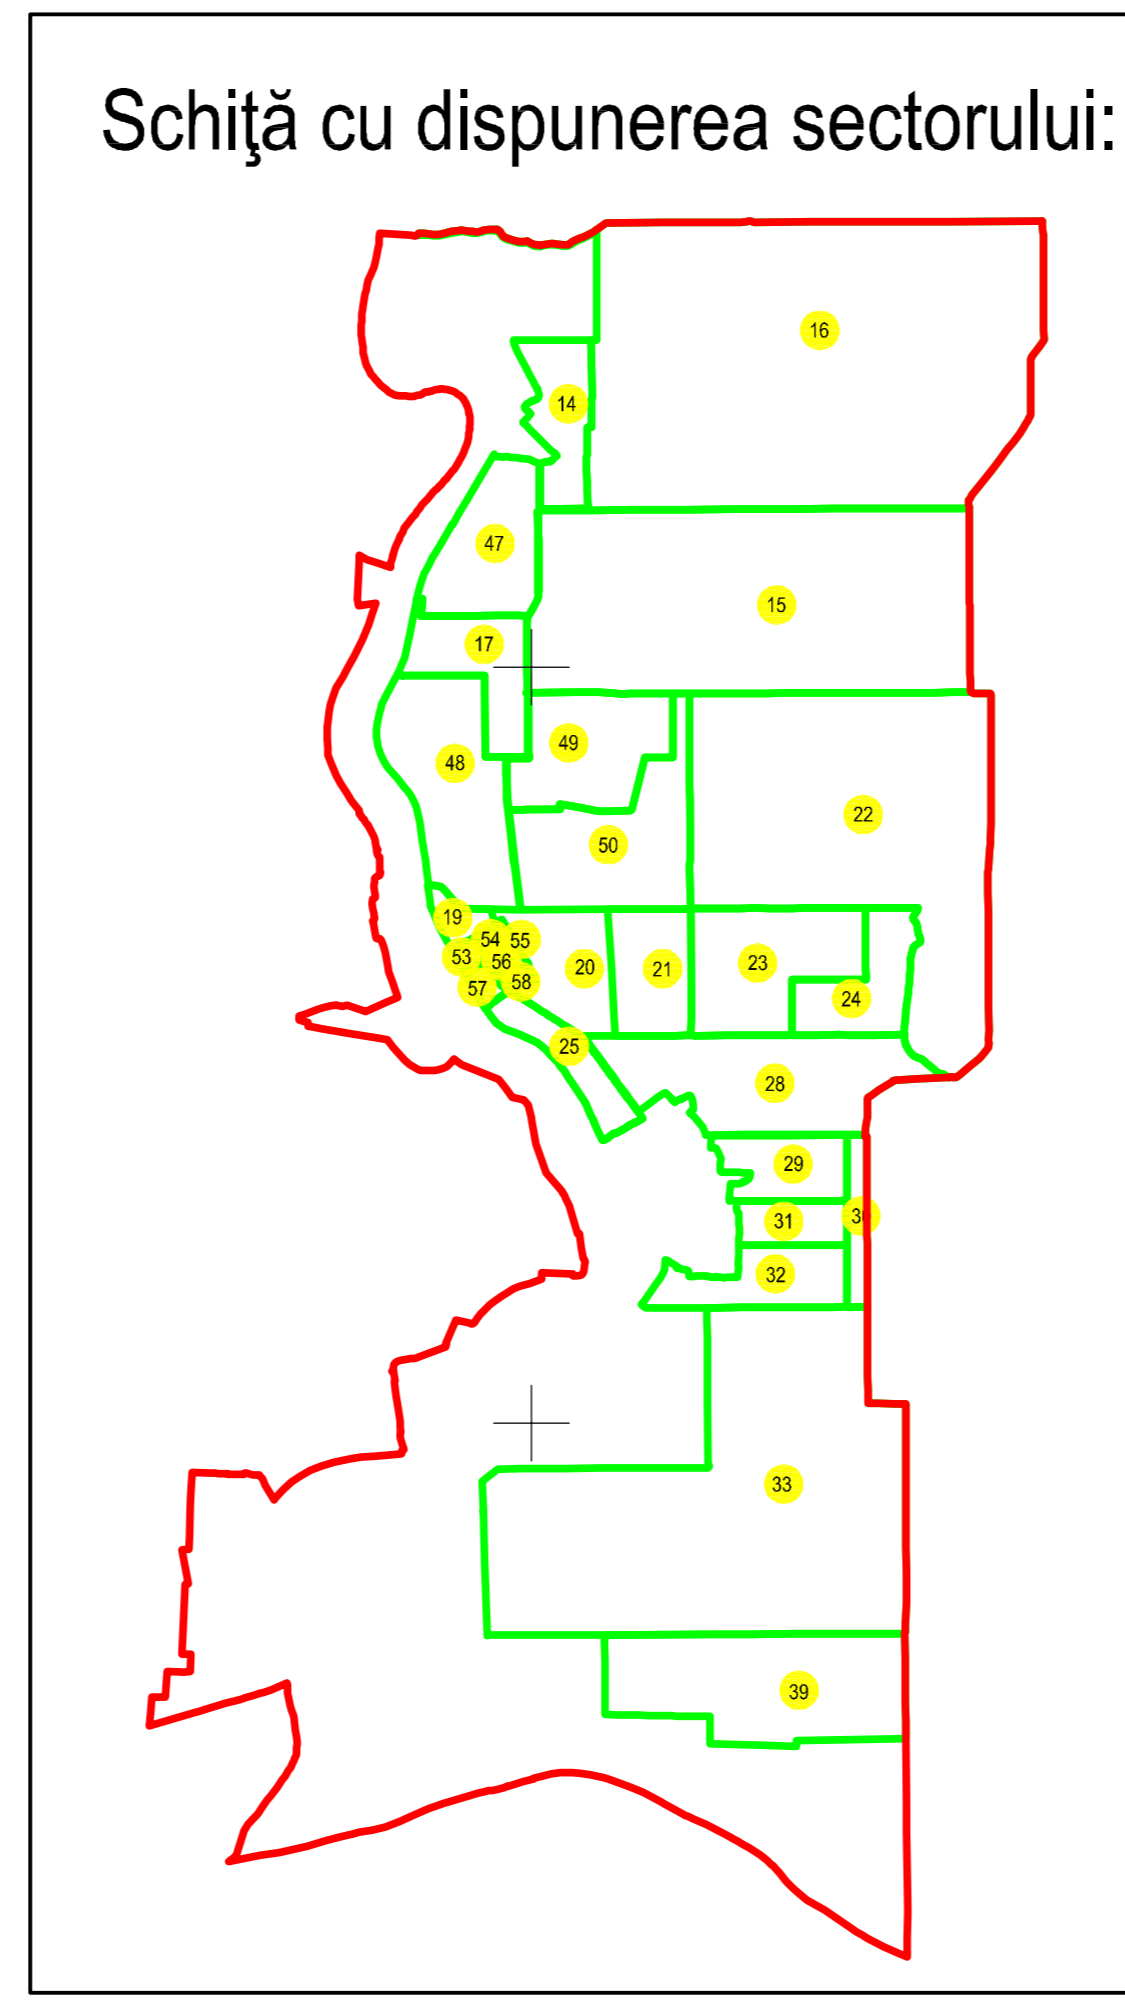

PLAN CADASTRAL
JUDEȚUL BRĂILA, UAT MĂRAȘU, SECTORUL CADASTRAL NR. 33
Scara 1:2000
Sistem de proiecție STEREO 1970

Legendă:

	Limită sector cadastral
	Număr sector cadastral
	Limită imobil
	ID imobil
	Limită UAT
	Limită intravilan
	Limită construcții

Prestator: SC CONTROL SURVEY SRL
Executant: ING MOCANU IONUT-DORU
Data: 09.01.2023
< Spre publicare >