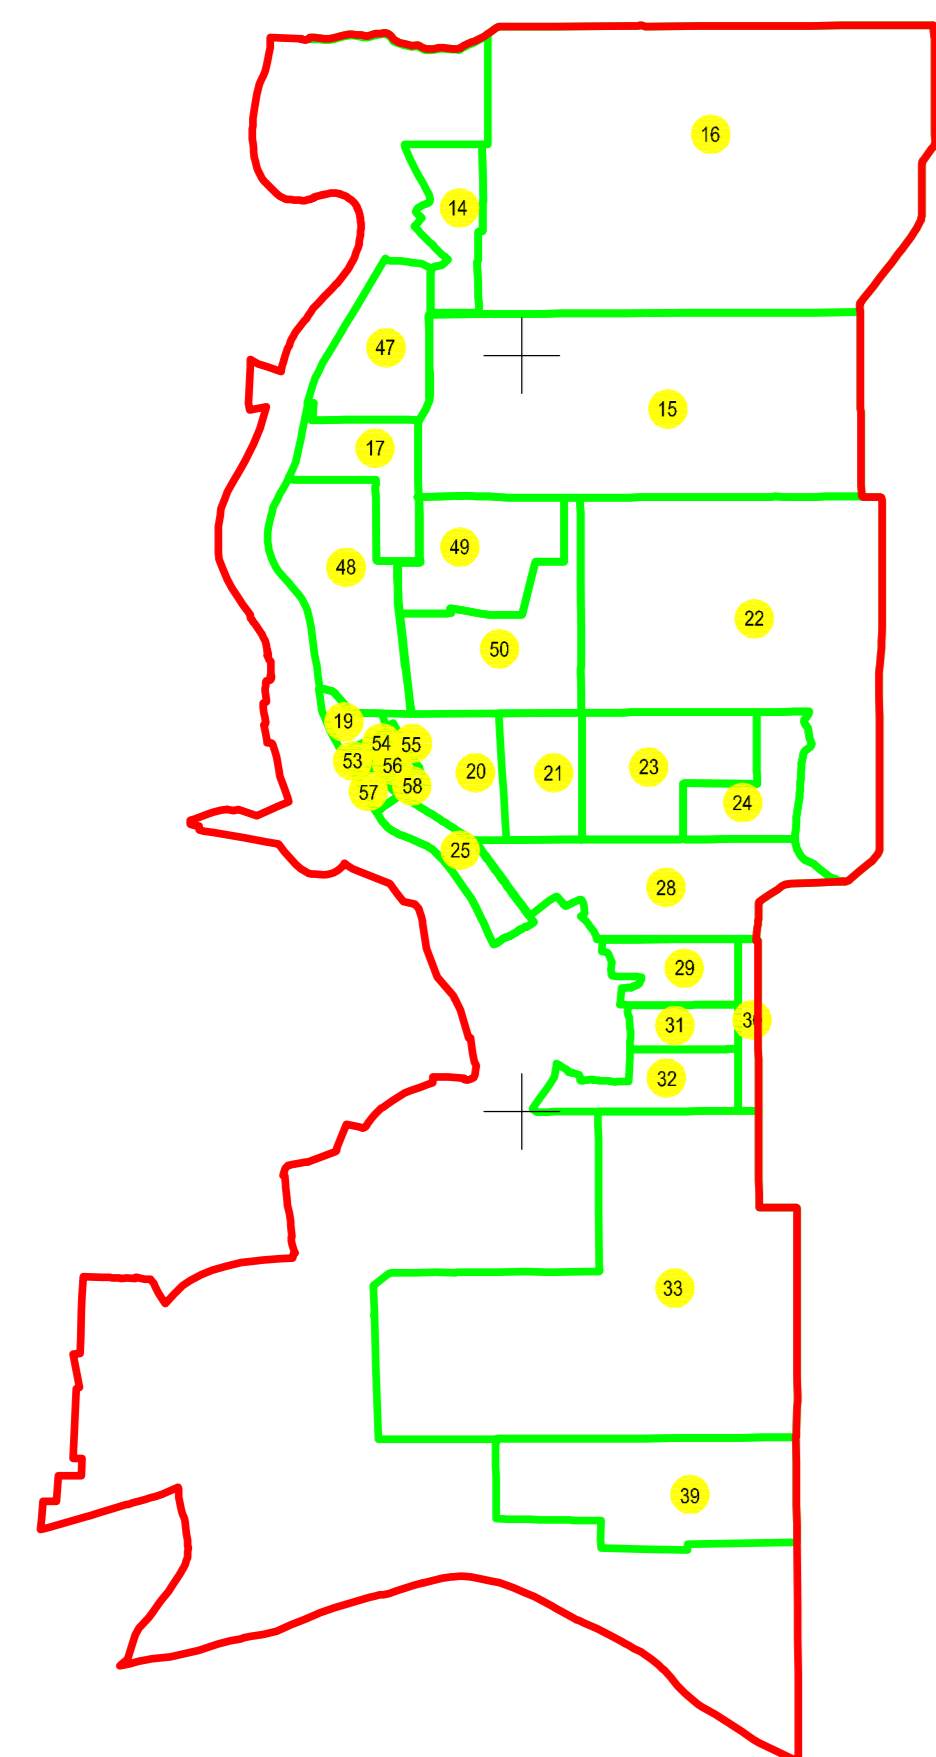

PLAN CADASTRAL
JUDEȚUL BRĂILA, UAT MĂRAȘU, SECTORUL CADASTRAL NR. 33
Scara 1:2000
Sistem de proiecție STEREO 1970

Schema de racordare a planșelor

Schiță cu dispunerea sectorului:

Legendă:

	Limită sector cadastral
	Număr sector cadastral
	Limită imobil
	ID imobil
	Limită UAT
	Limită intravilan
	Limită construcții

Prestator: SC CONTROL SURVEY SRL
Executant: ING MOCANU IONUT-DORU
Data: 09.01.2023
< Spre publicare >