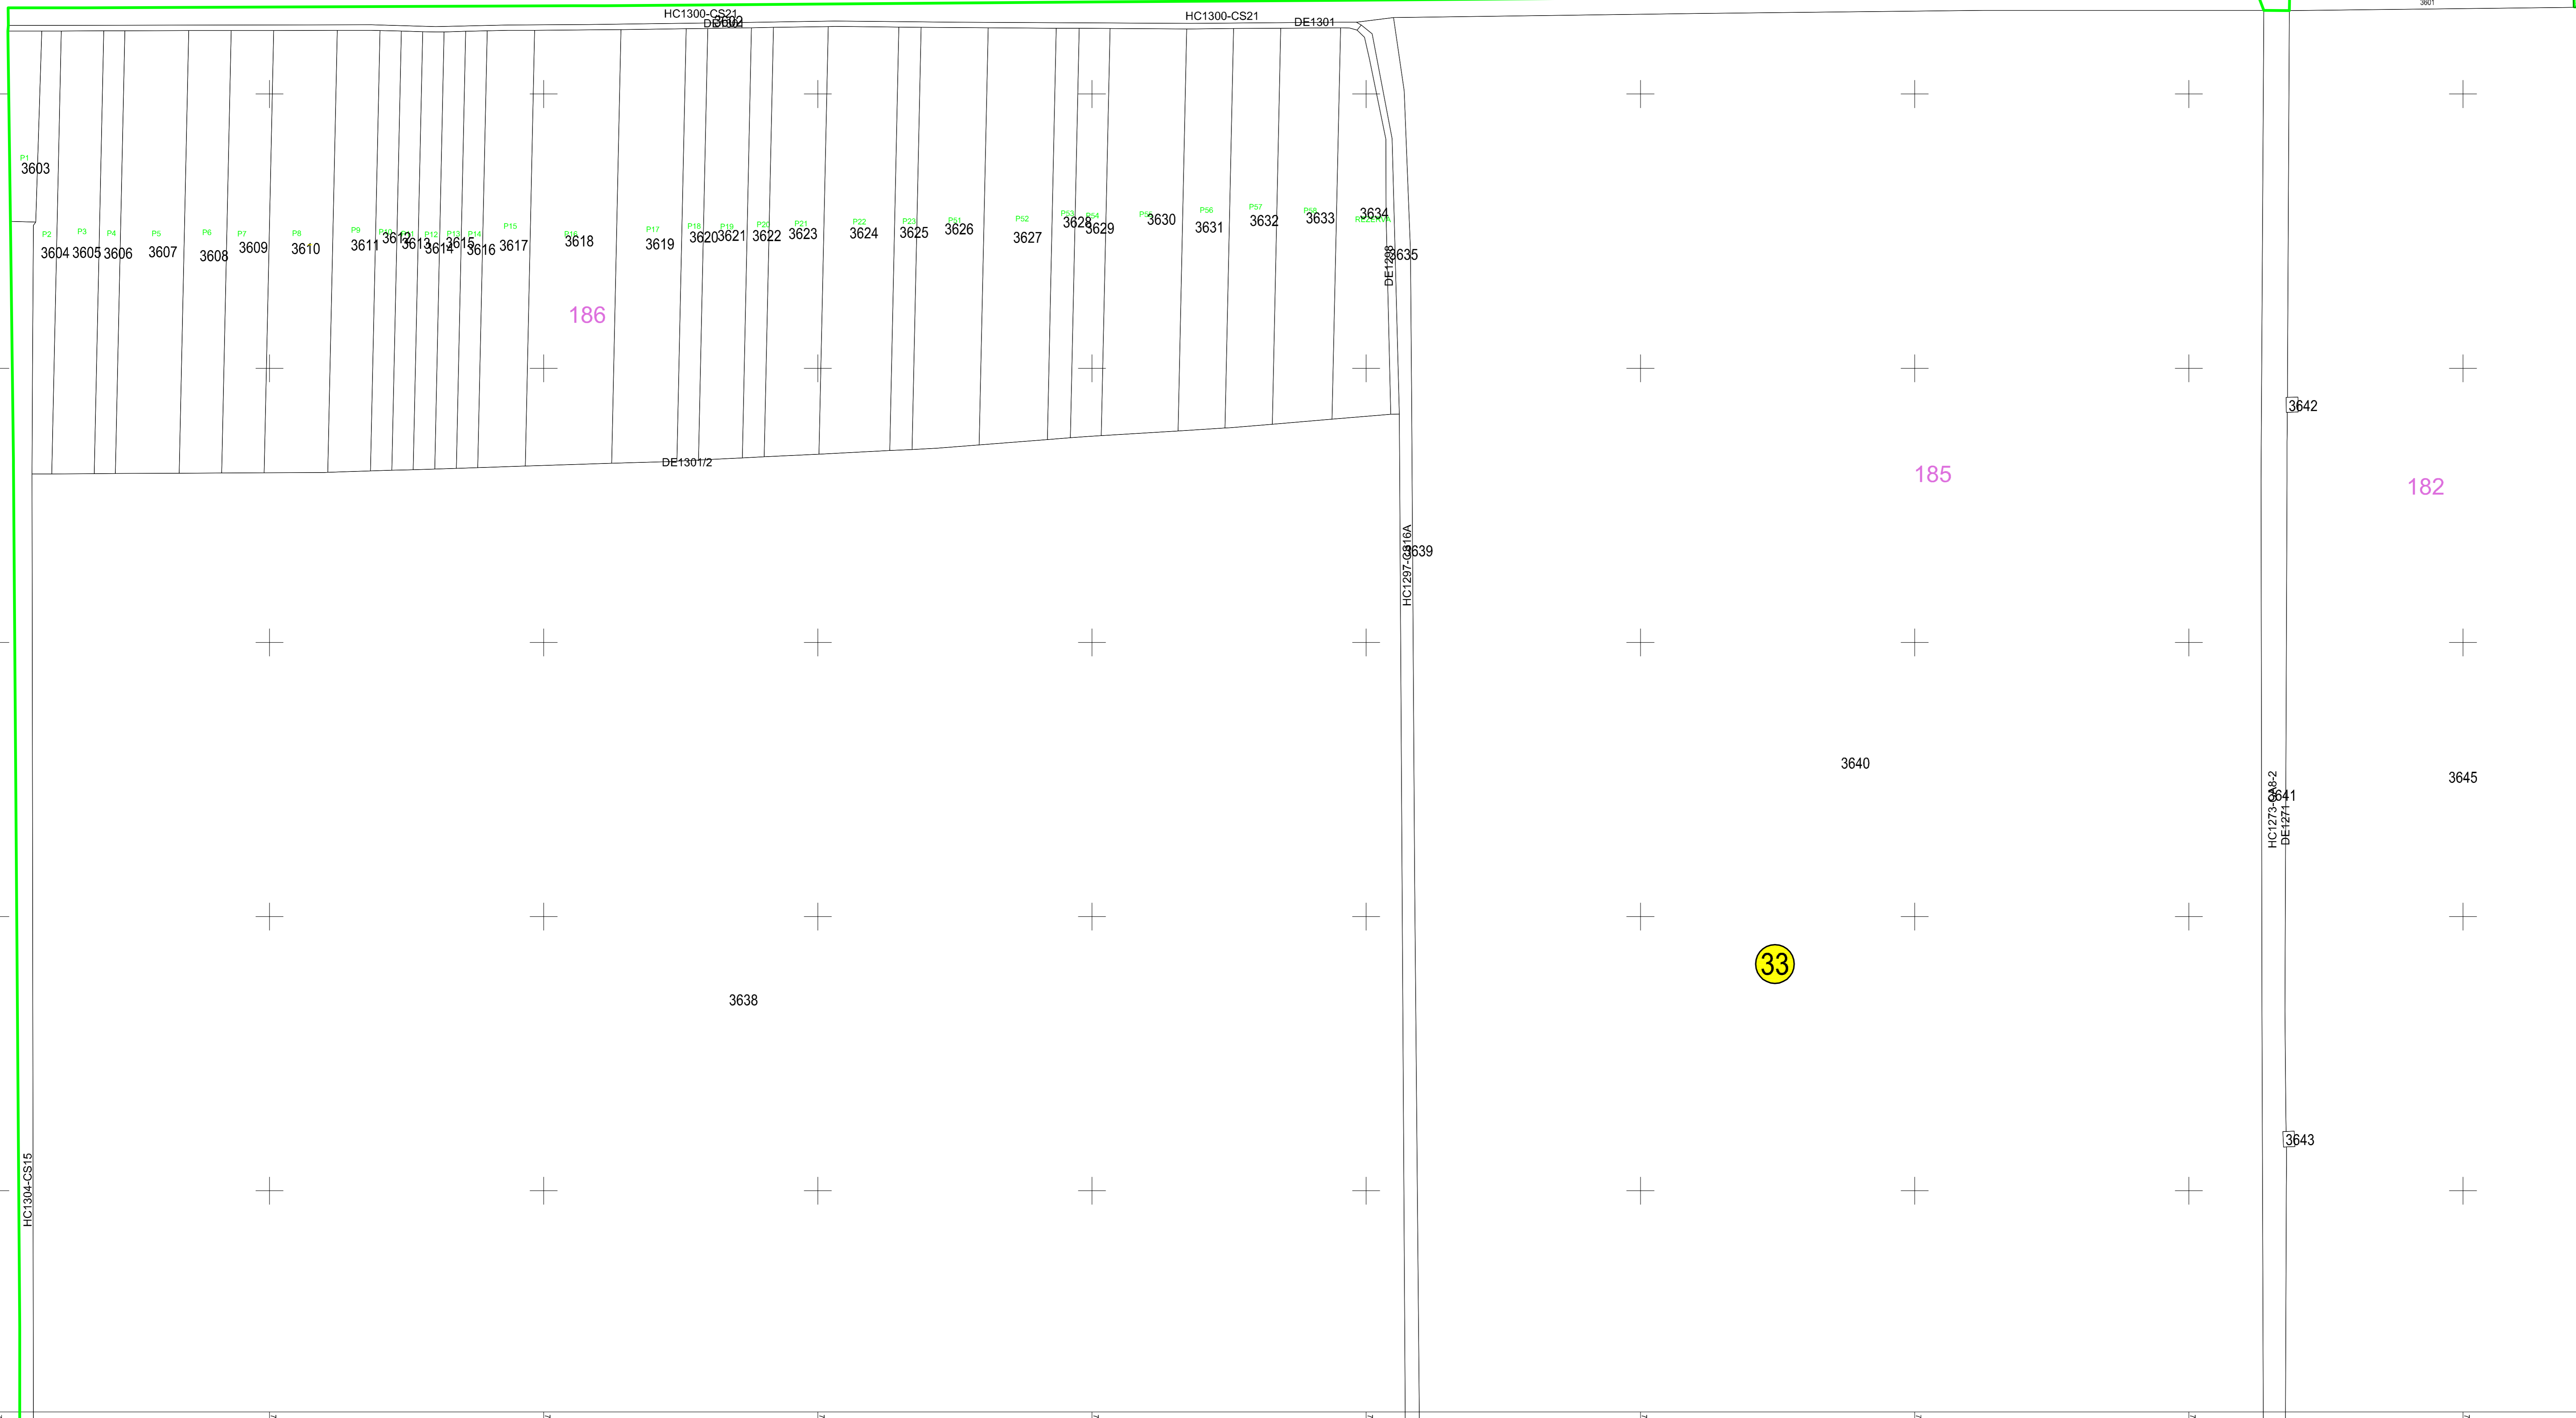

PLAN CADASTRAL
JUDEȚUL BRĂILA, UAT MĂRAȘU, SECTORUL CADASTRAL NR. 33
Scara 1:2000
Sistem de proiecție STEREO 1970

Schema de racordare a planșelor

Legendă:

	Limită sector cadastral
	Număr sector cadastral
	Limită imobil
3684	ID imobil
	Limită UAT
	Limită intravilan
	Limită construcții

SECTORUL 32

Schiță cu dispunerea sectorului:

UAT FRECĂȚEI

Prestator: SC CONTROL SURVEY SRL
Executant: ING MOCANU IONUT-DORU
Data: 09.01.2023
< Spre publicare >