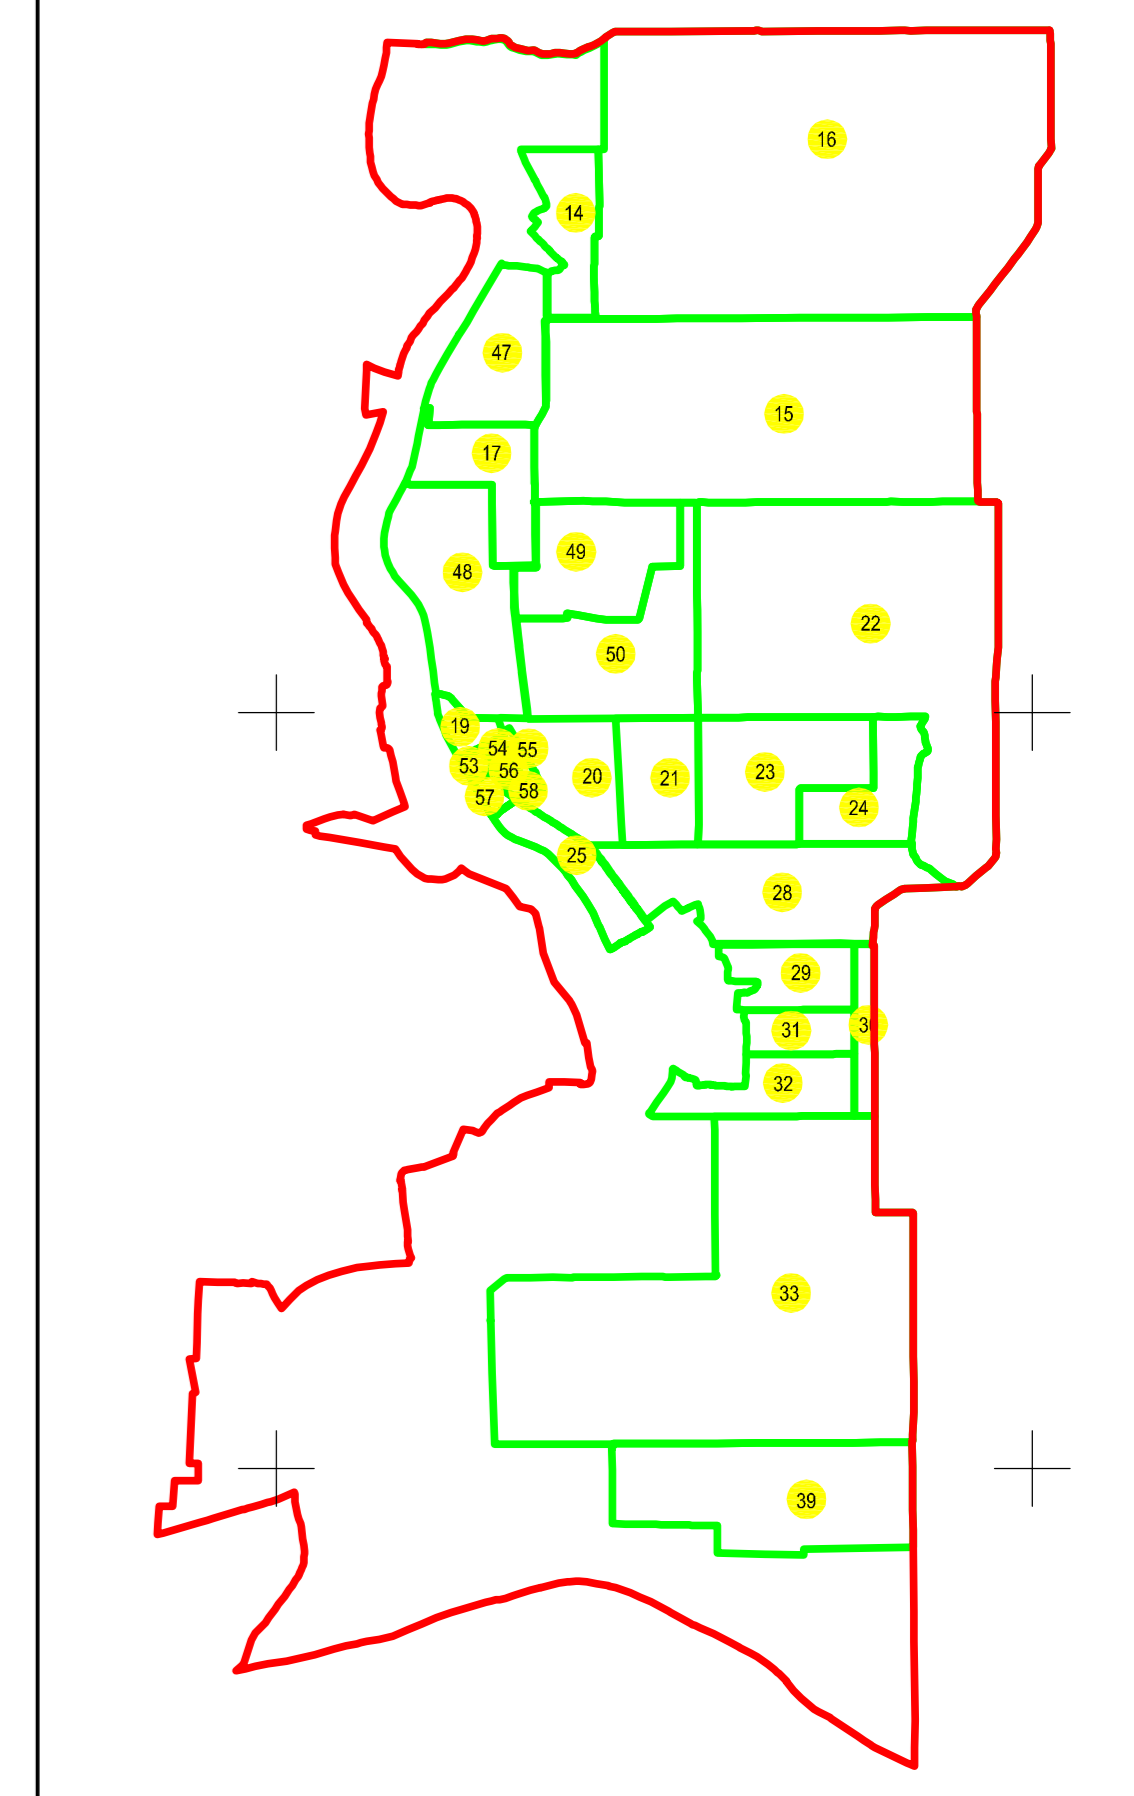

PLAN CADASTRAL
JUDEȚUL BRĂILA, UAT MĂRAȘU, SECTORUL CADASTRAL NR. 33
Scara 1:2000
Sistem de proiecție STEREO 1970

Schema de racordare a planșelor

Legendă:

	Limită sector cadastral
	Număr sector cadastral
	Limită imobil
3684	ID imobil
	Limită UAT
	Limită intravilan
	Limită construcții

SECTORUL 32

Schiță cu dispunerea sectorului:

UAT FRECĂȚEI

Prestator: SC CONTROL SURVEY SRL
Executant: ING MOCANU IONUT-DORU
Data: 09.01.2023
< Spre publicare >