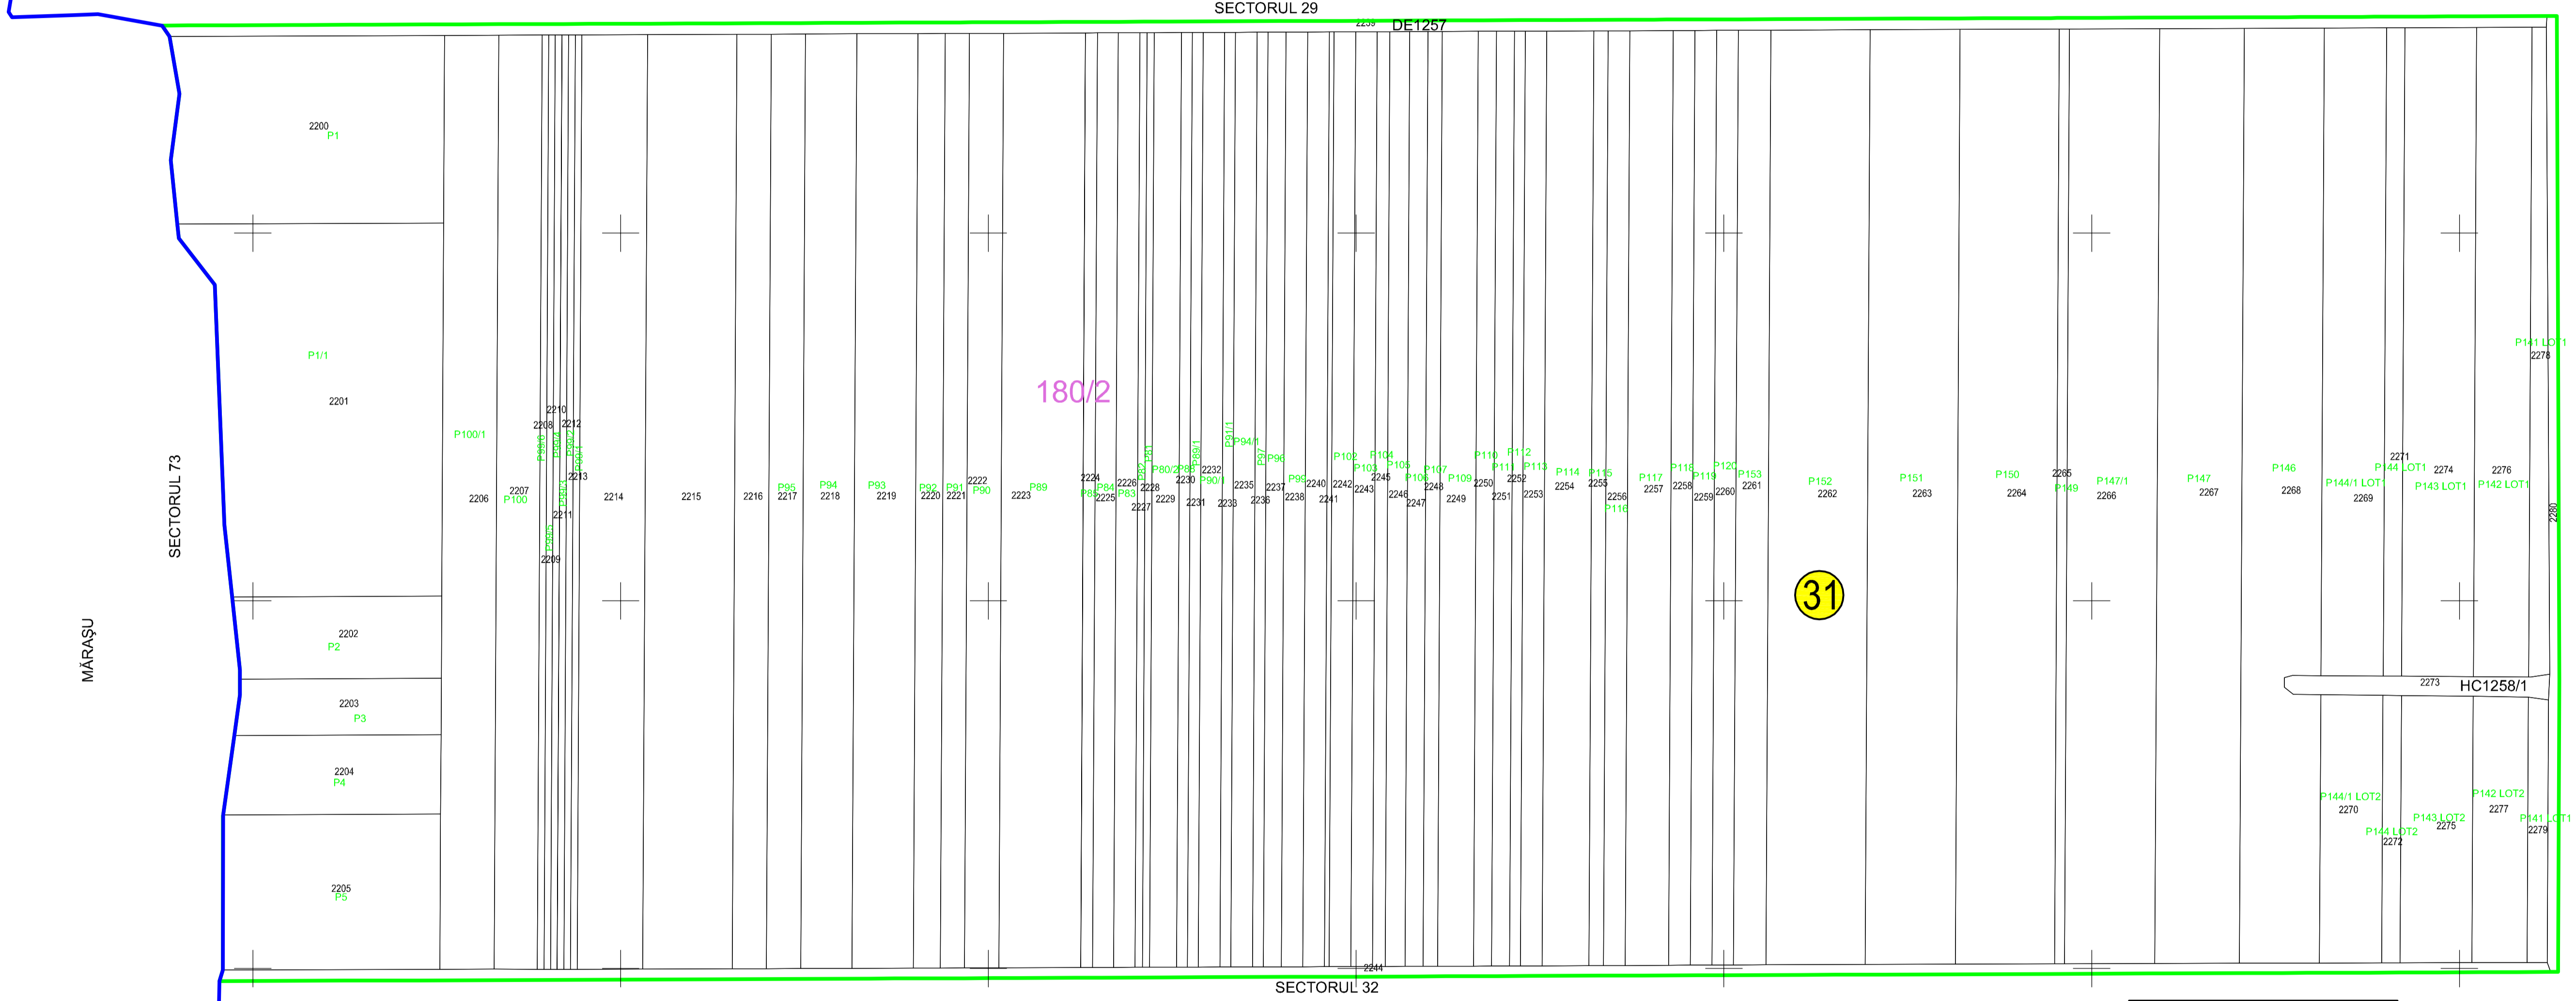

PLAN CADASTRAL  
JUDEȚUL BRĂILA, UAT MĂRAȘU, SECTORUL CADASTRAL NR. 31  
Scara 1:2000  
Sistem de proiecție STEREO 1970

MĂRAȘU

SECTORUL 73

SECTORUL 30

SECTORUL 29

SECTORUL 32

31

180/2

HC1258/1

Prestator: SC CONTROL SURVEY SRL  
Executant: ING MOCANU IONUT-DORU  
Data: 09.01.2023

< Spre publicare >

Legendă:

	Limită sector cadastral
	Număr sector cadastral
	Limită imobil
	ID imobil
	Limită UAT
	Limită intravilan

Schiță cu dispunerea sectorului: