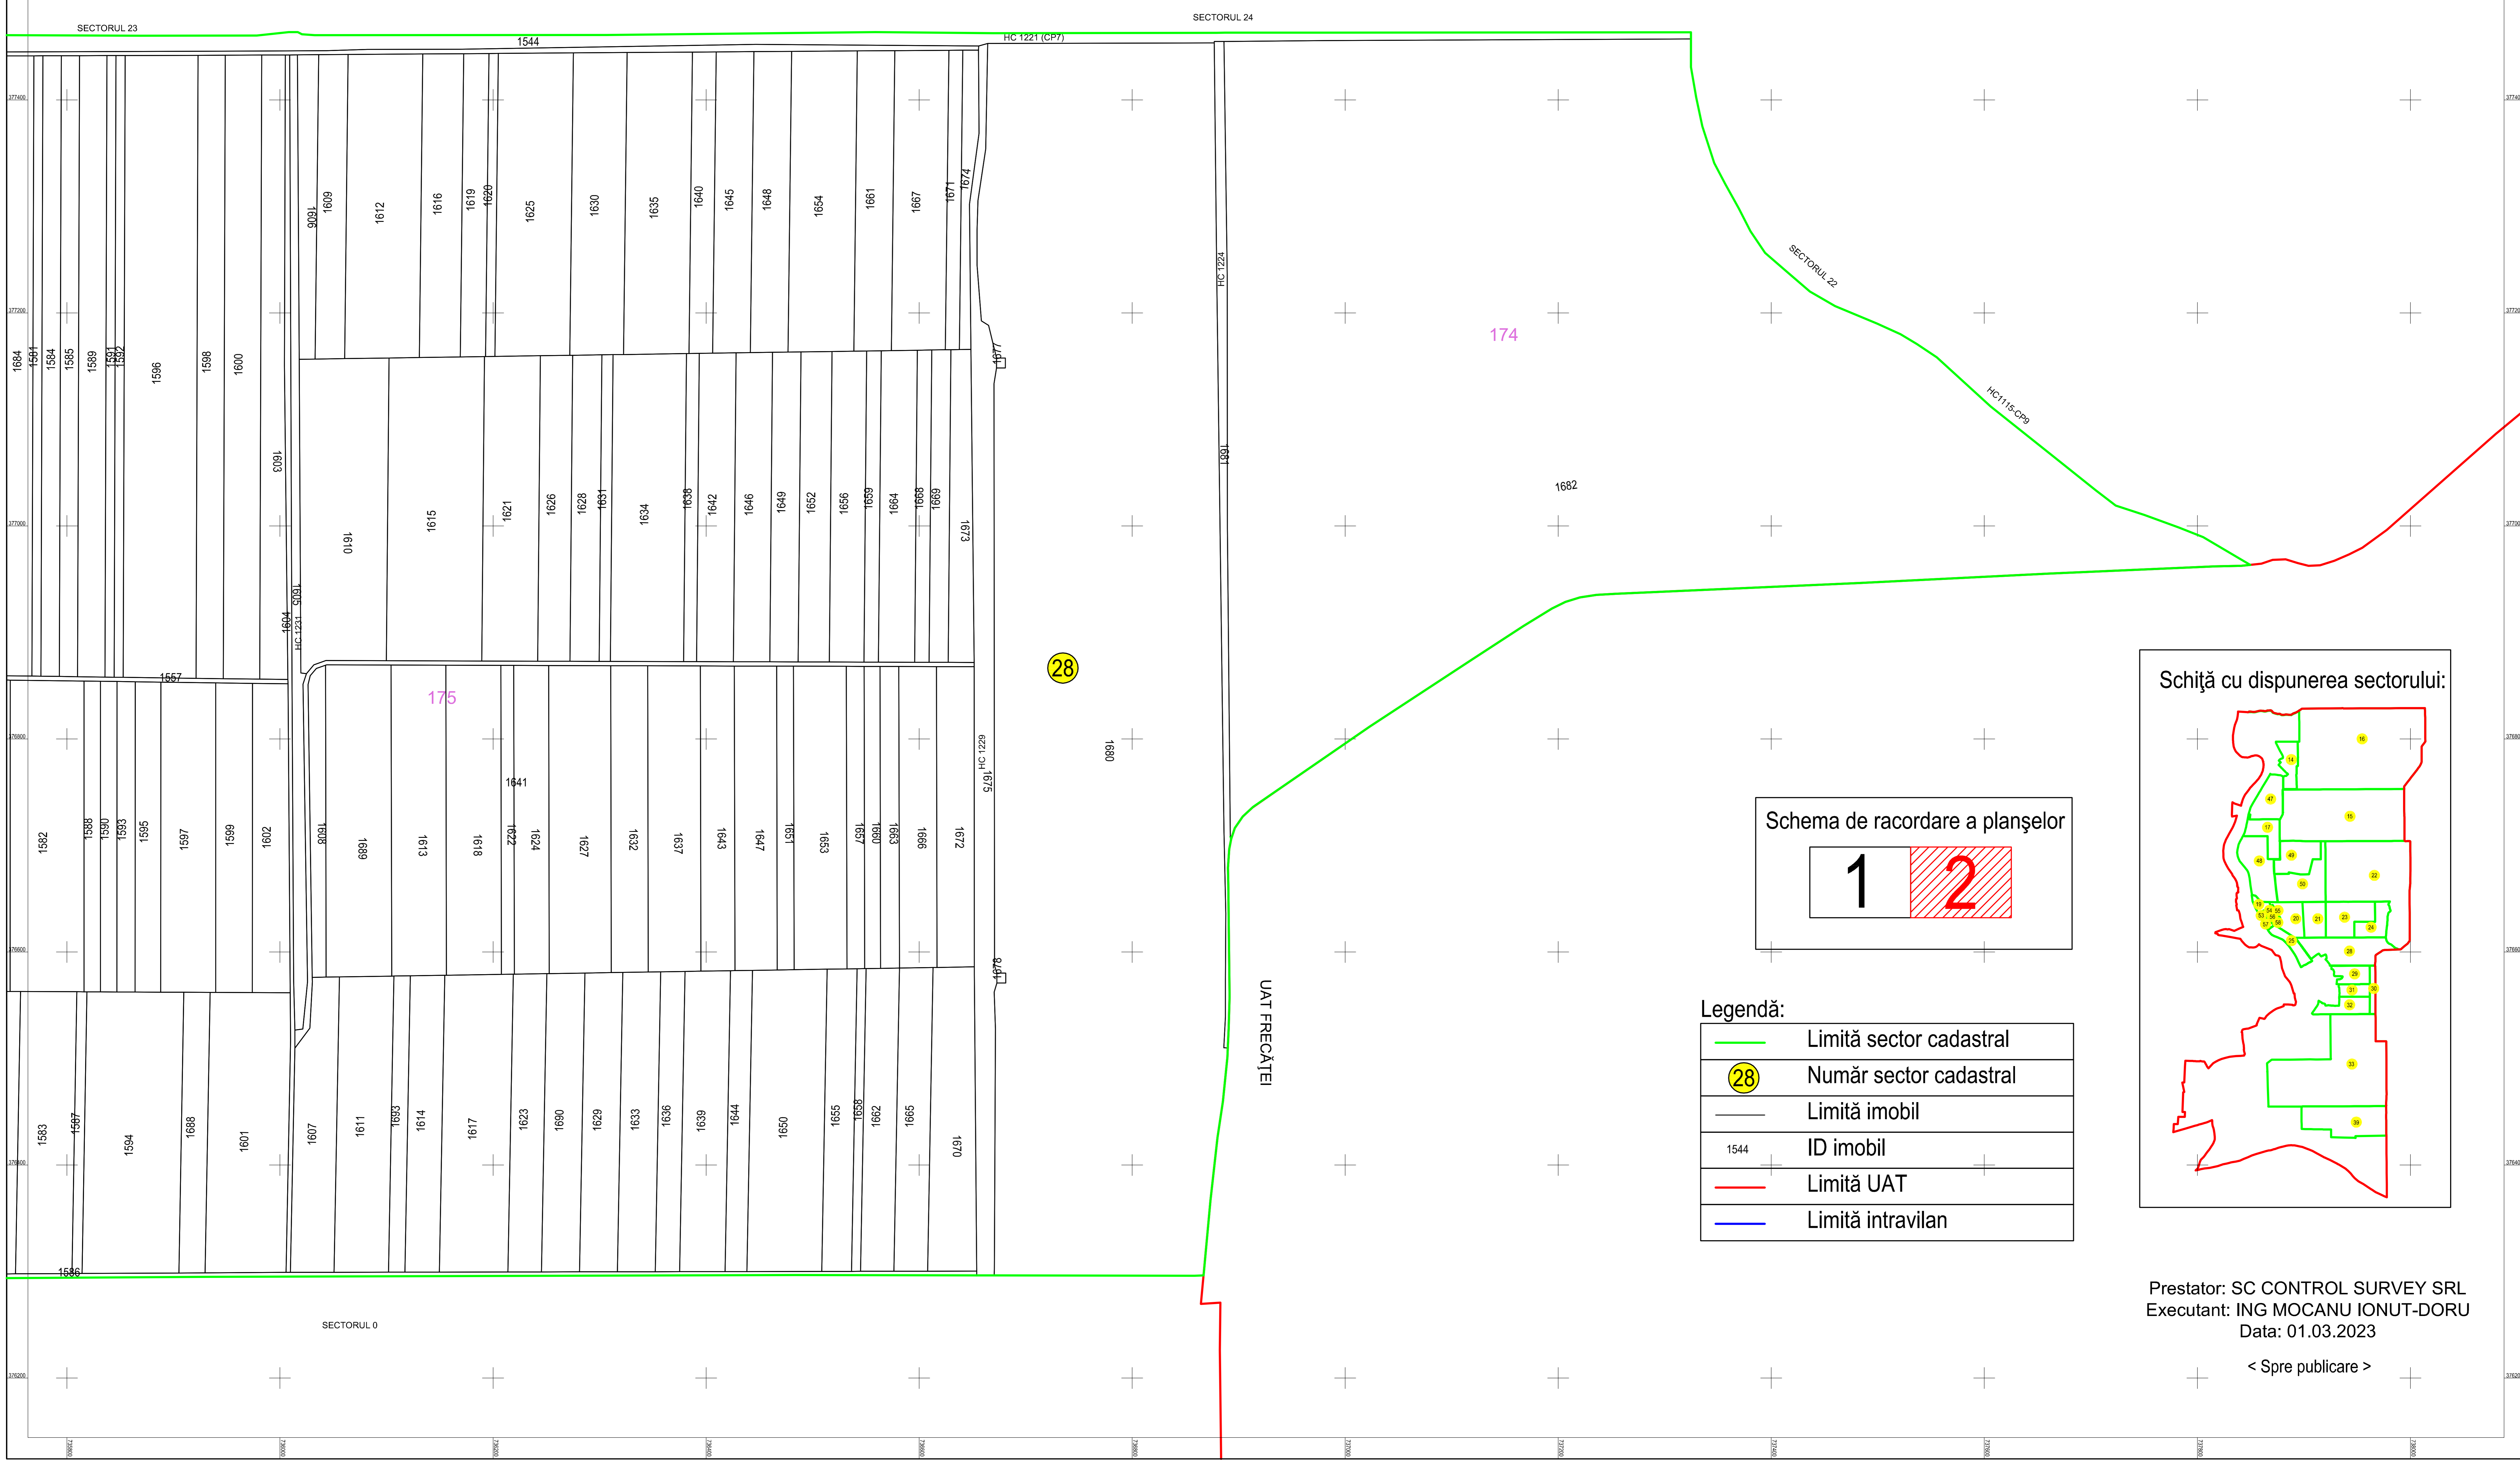

**PLAN CADASTRAL**  
 JUDEȚUL BRĂILA, UAT MĂRAȘU, SECTOARELE CADASTRALE NR. 28  
 Scara 1:2000  
 Sistem de proiecție STEREO 1970

Legendă:

	Limită sector cadastral
	Număr sector cadastral
	Limită imobil
	Limită UAT
	Limită intravilan
1544	ID imobil

Prestator: SC CONTROL SURVEY SRL  
 Executant: ING MOCANU IONUT-DORU  
 Data: 01.03.2023  
 < Spre publicare >