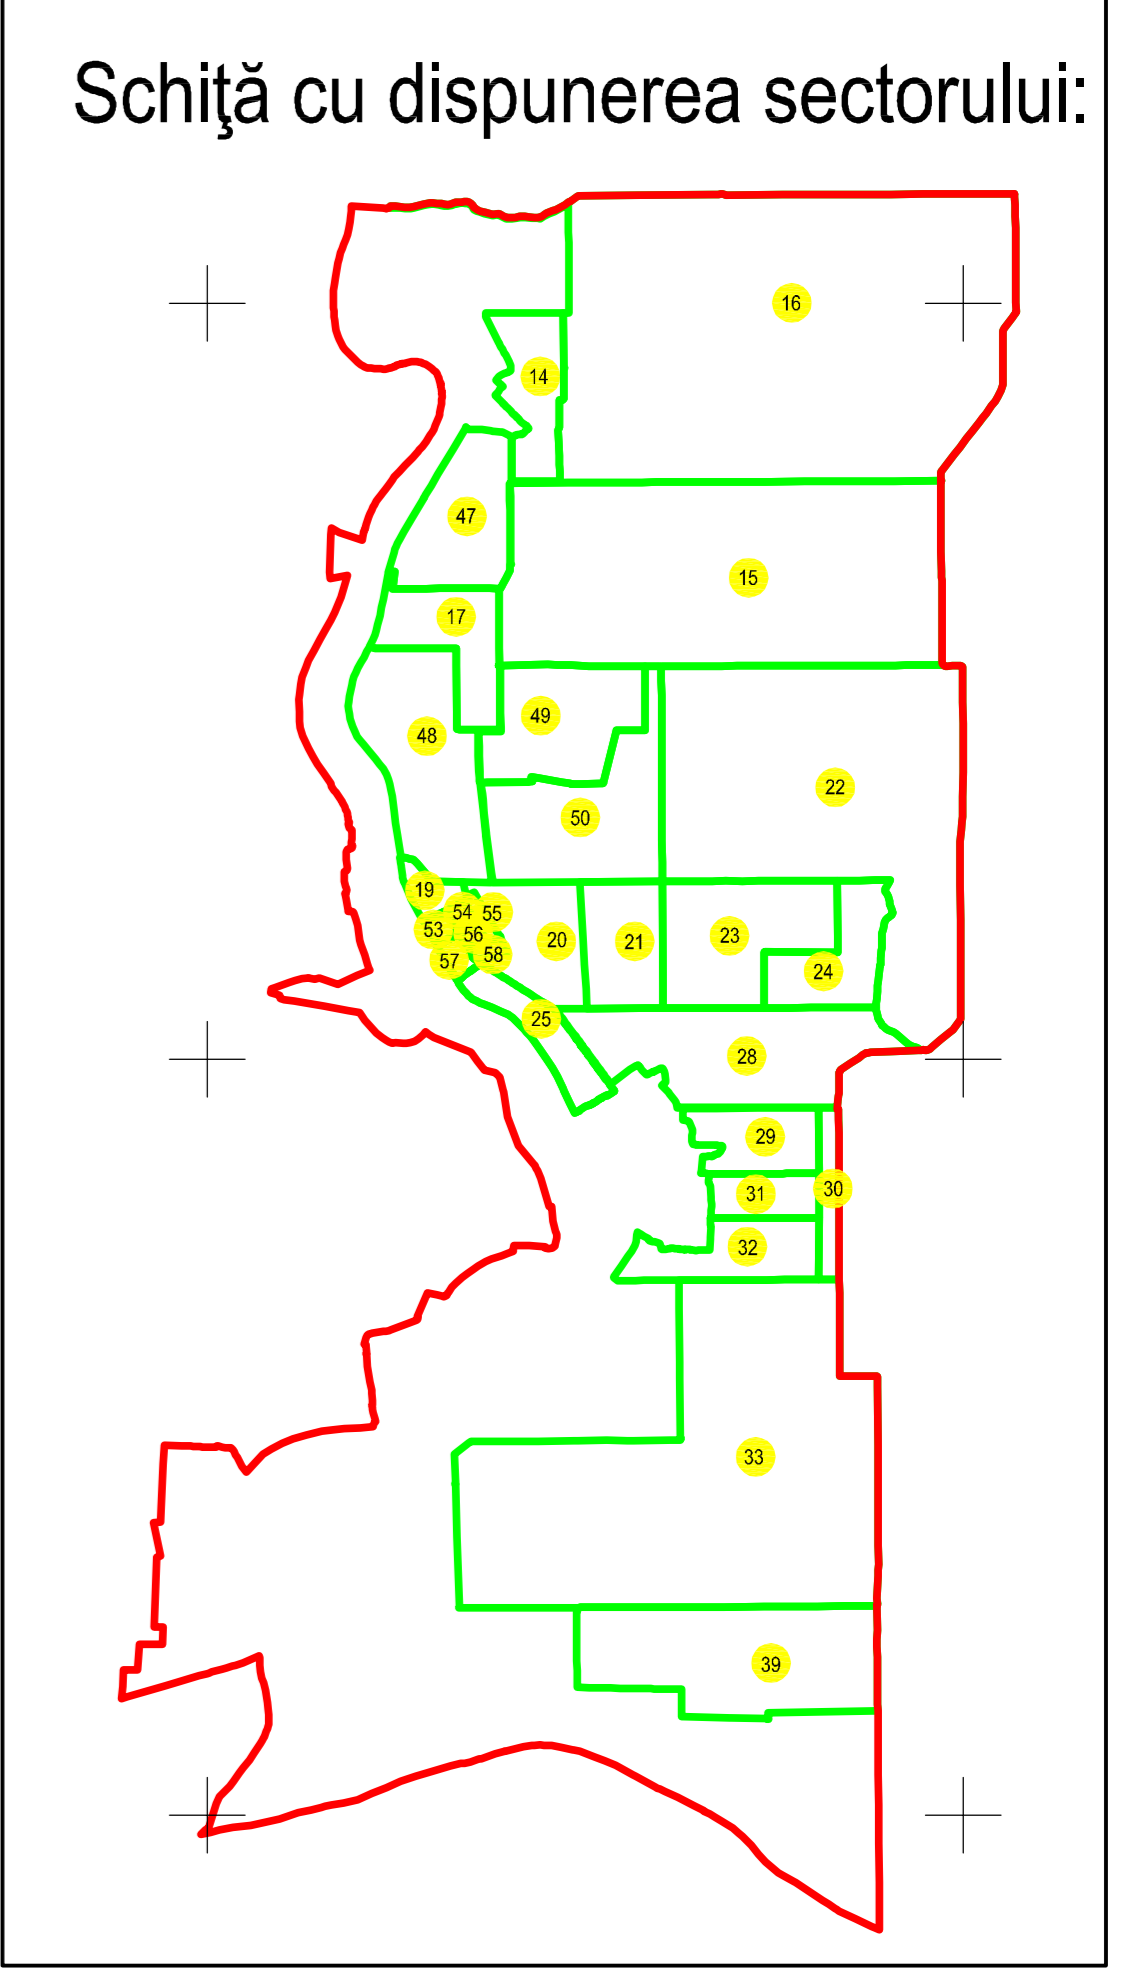

**PLAN CADASTRAL**  
 JUDEȚUL BRĂILA, UAT MĂRAȘU, SECTOARELE CADASTRALE NR. 28  
 Scara 1:2000  
 Sistem de proiecție STEREO 1970

Legendă:

	Limită sector cadastral
	Număr sector cadastral
	Limită imobil
	Limită UAT
	Limită intravilan
1544	ID imobil

Prestator: SC CONTROL SURVEY SRL  
 Executant: ING MOCANU IONUT-DORU  
 Data: 01.03.2023  
 < Spre publicare >