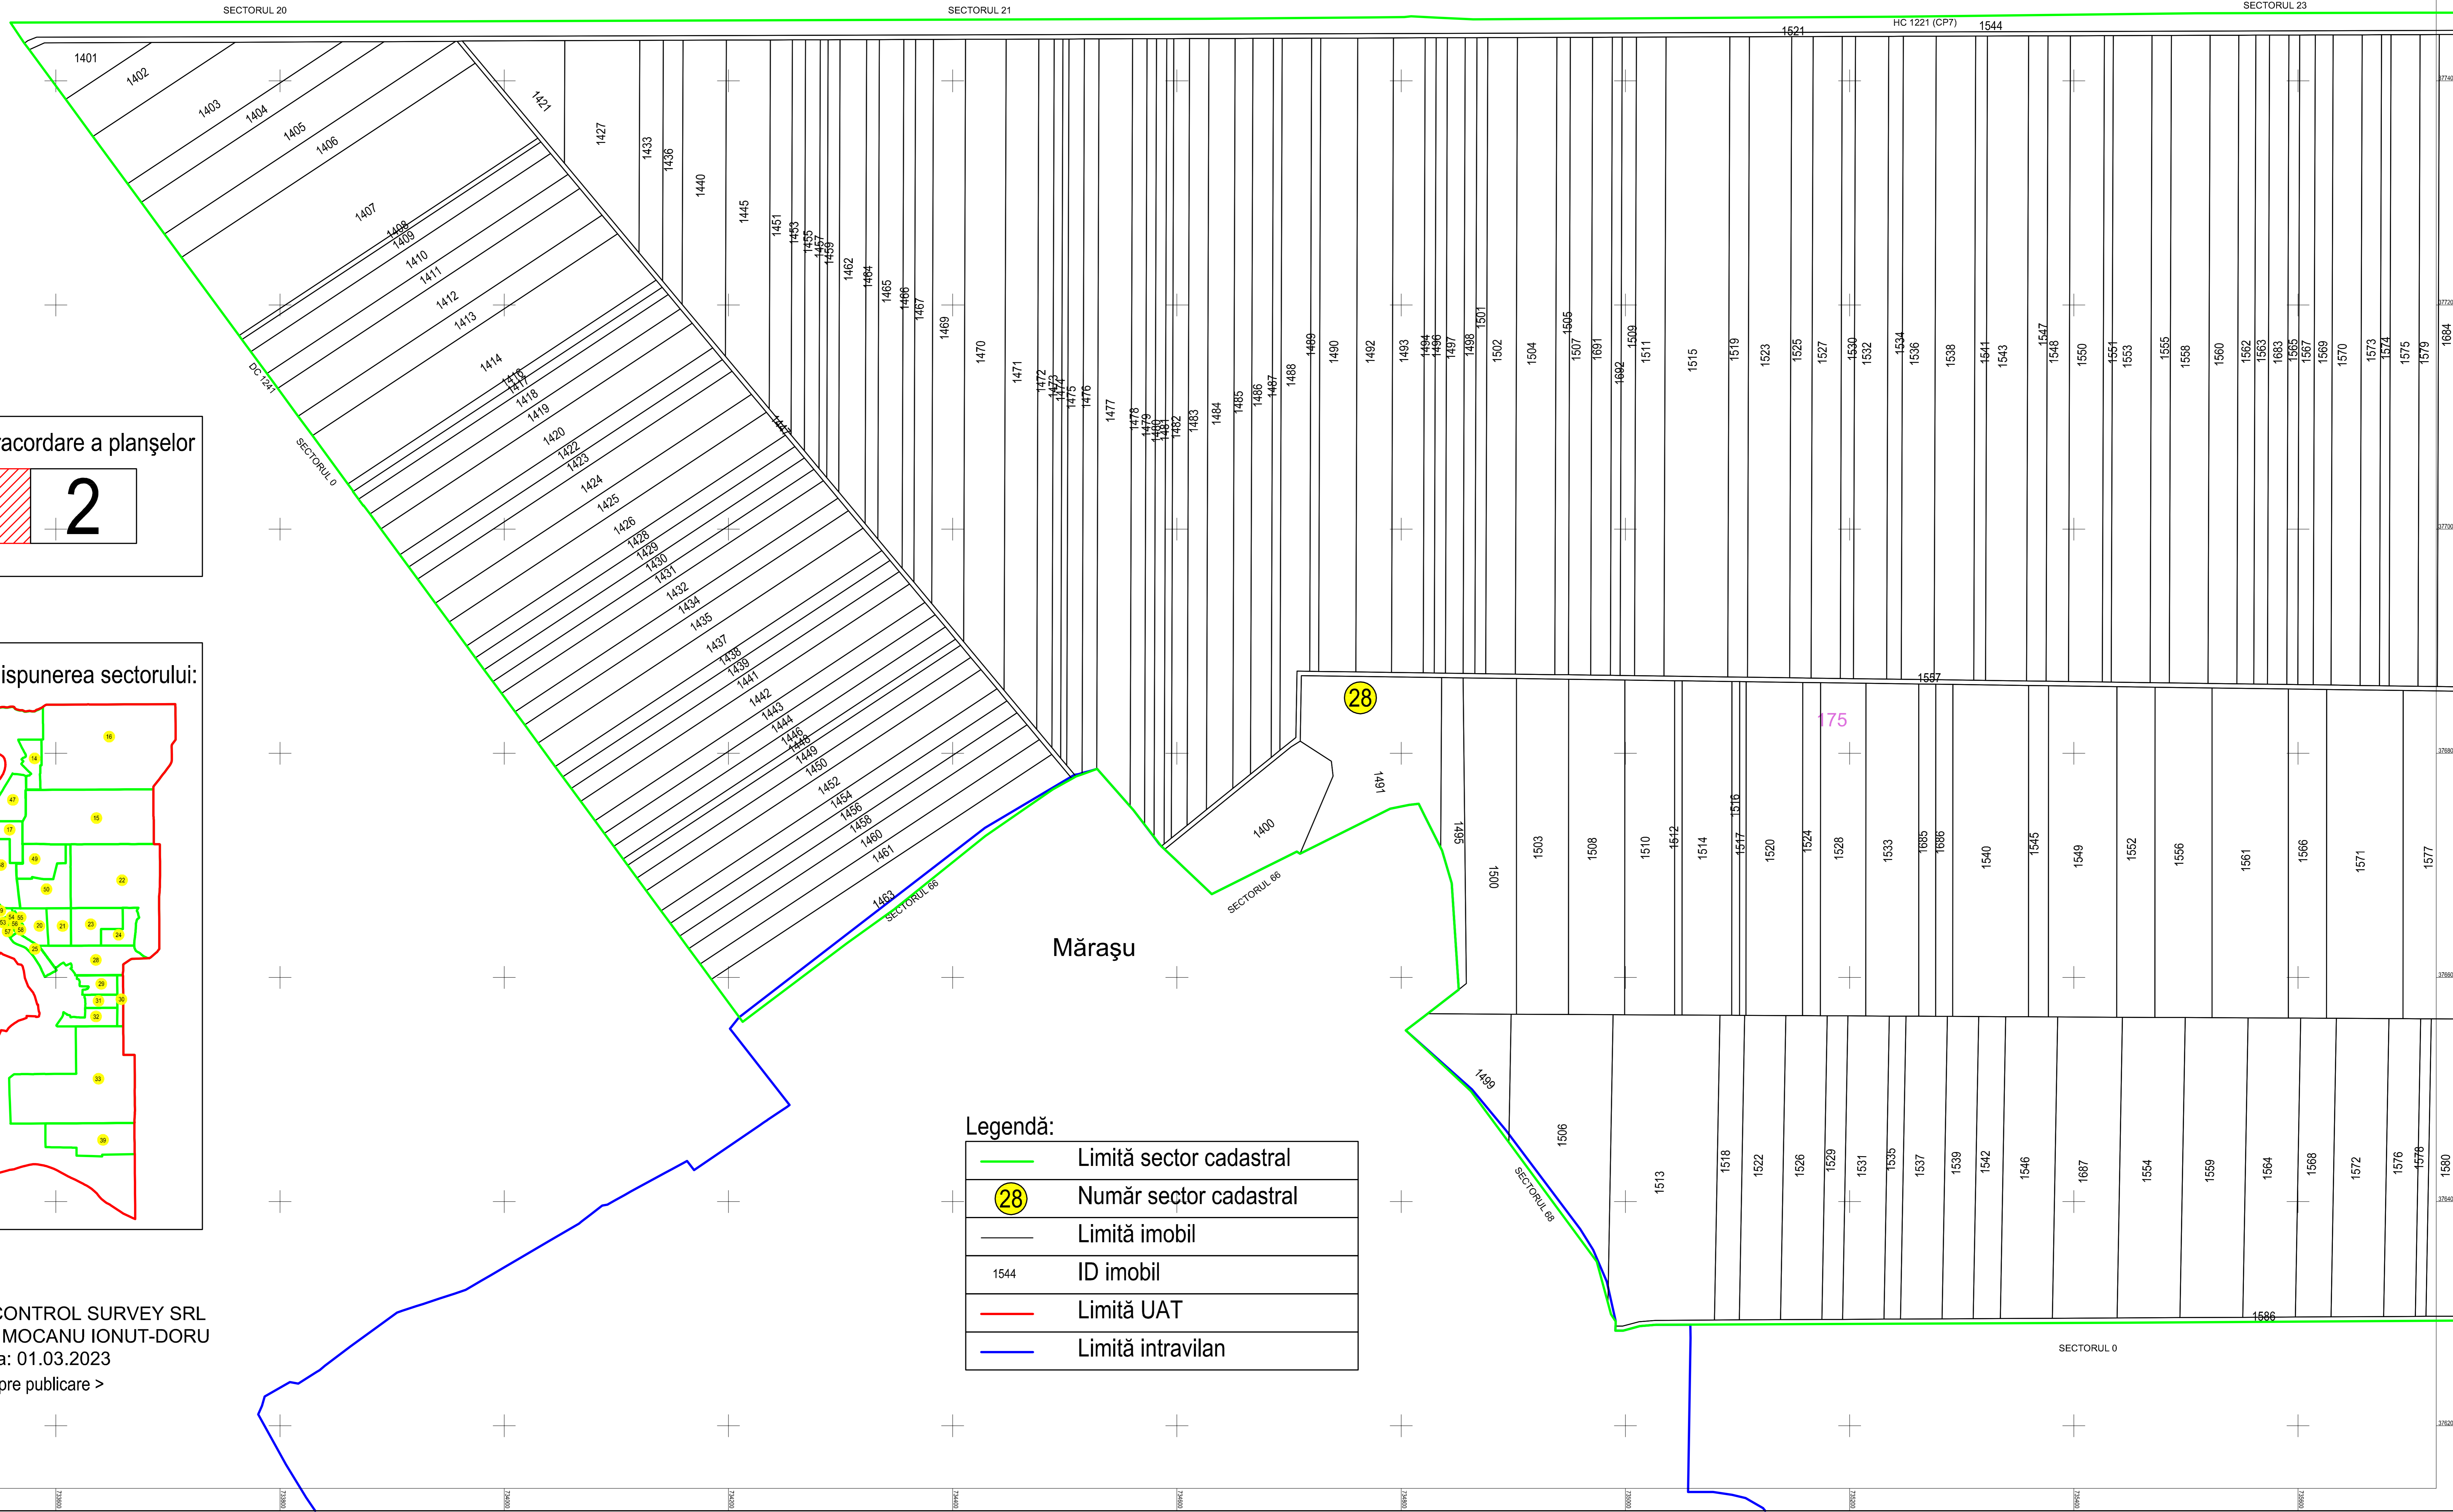

PLAN CADASTRAL
JUDEȚUL BRĂILA, UAT MĂRAȘU, SECTOARELE CADASTRALE NR. 28
Scara 1:2000
Sistem de proiecție STEREO 1970

Schema de racordare a planșelor

Schiță cu dispunerea sectorului:

Legendă:

	Limită sector cadastral
	Număr sector cadastral
	Limită imobil
	ID imobil
	Limită UAT
	Limită intravilan

Prestator: SC CONTROL SURVEY SRL
Executant: ING MOCANU IONUT-DORU
Data: 01.03.2023
< Spre publicare >