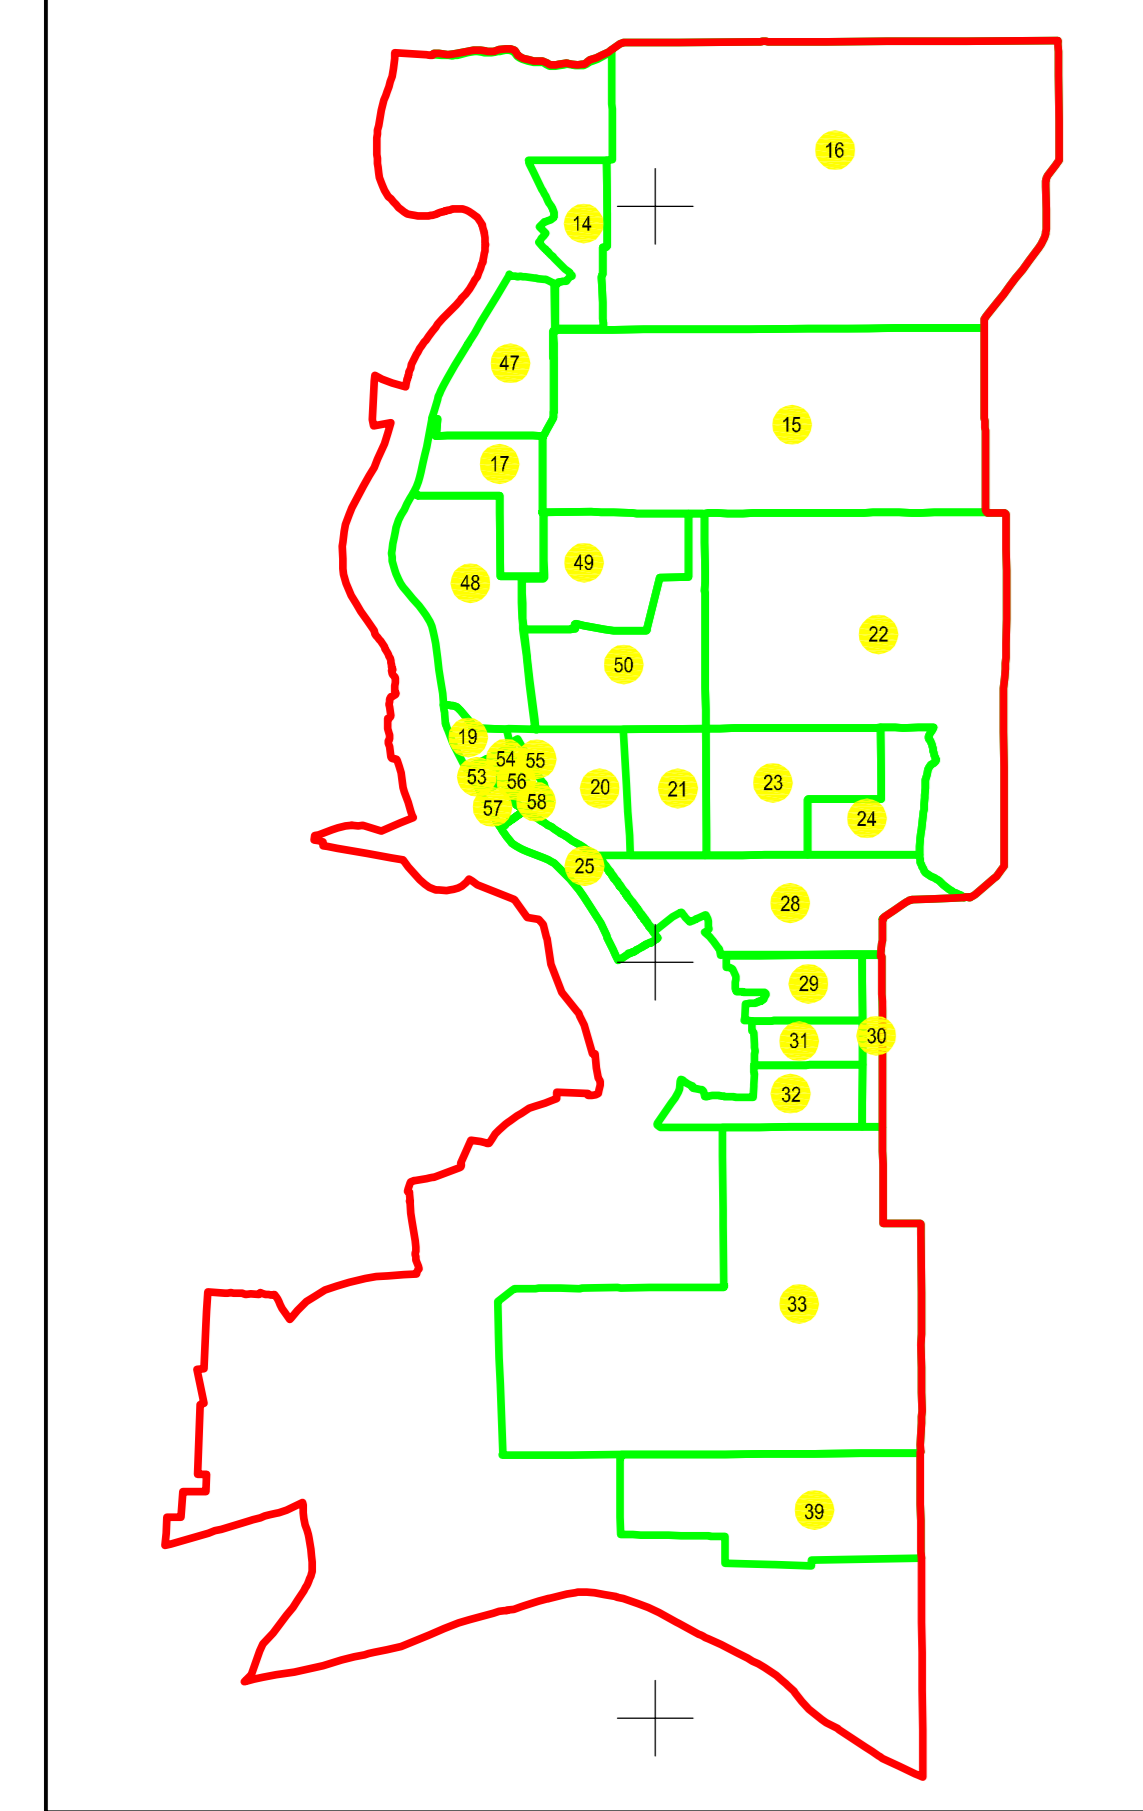

PLAN CADASTRAL
JUDEȚUL BRĂILA, UAT MĂRAȘU, SECTOARELE CADASTRALE NR. 28
Scara 1:2000
Sistem de proiecție STEREO 1970

Schema de racordare a planșelor

Schiță cu dispunerea sectorului:

Legendă:

	Limită sector cadastral
	Număr sector cadastral
	Limită imobil
	ID imobil
	Limită UAT
	Limită intravilan

Prestator: SC CONTROL SURVEY SRL
Executant: ING MOCANU IONUT-DORU
Data: 01.03.2023
< Spre publicare >