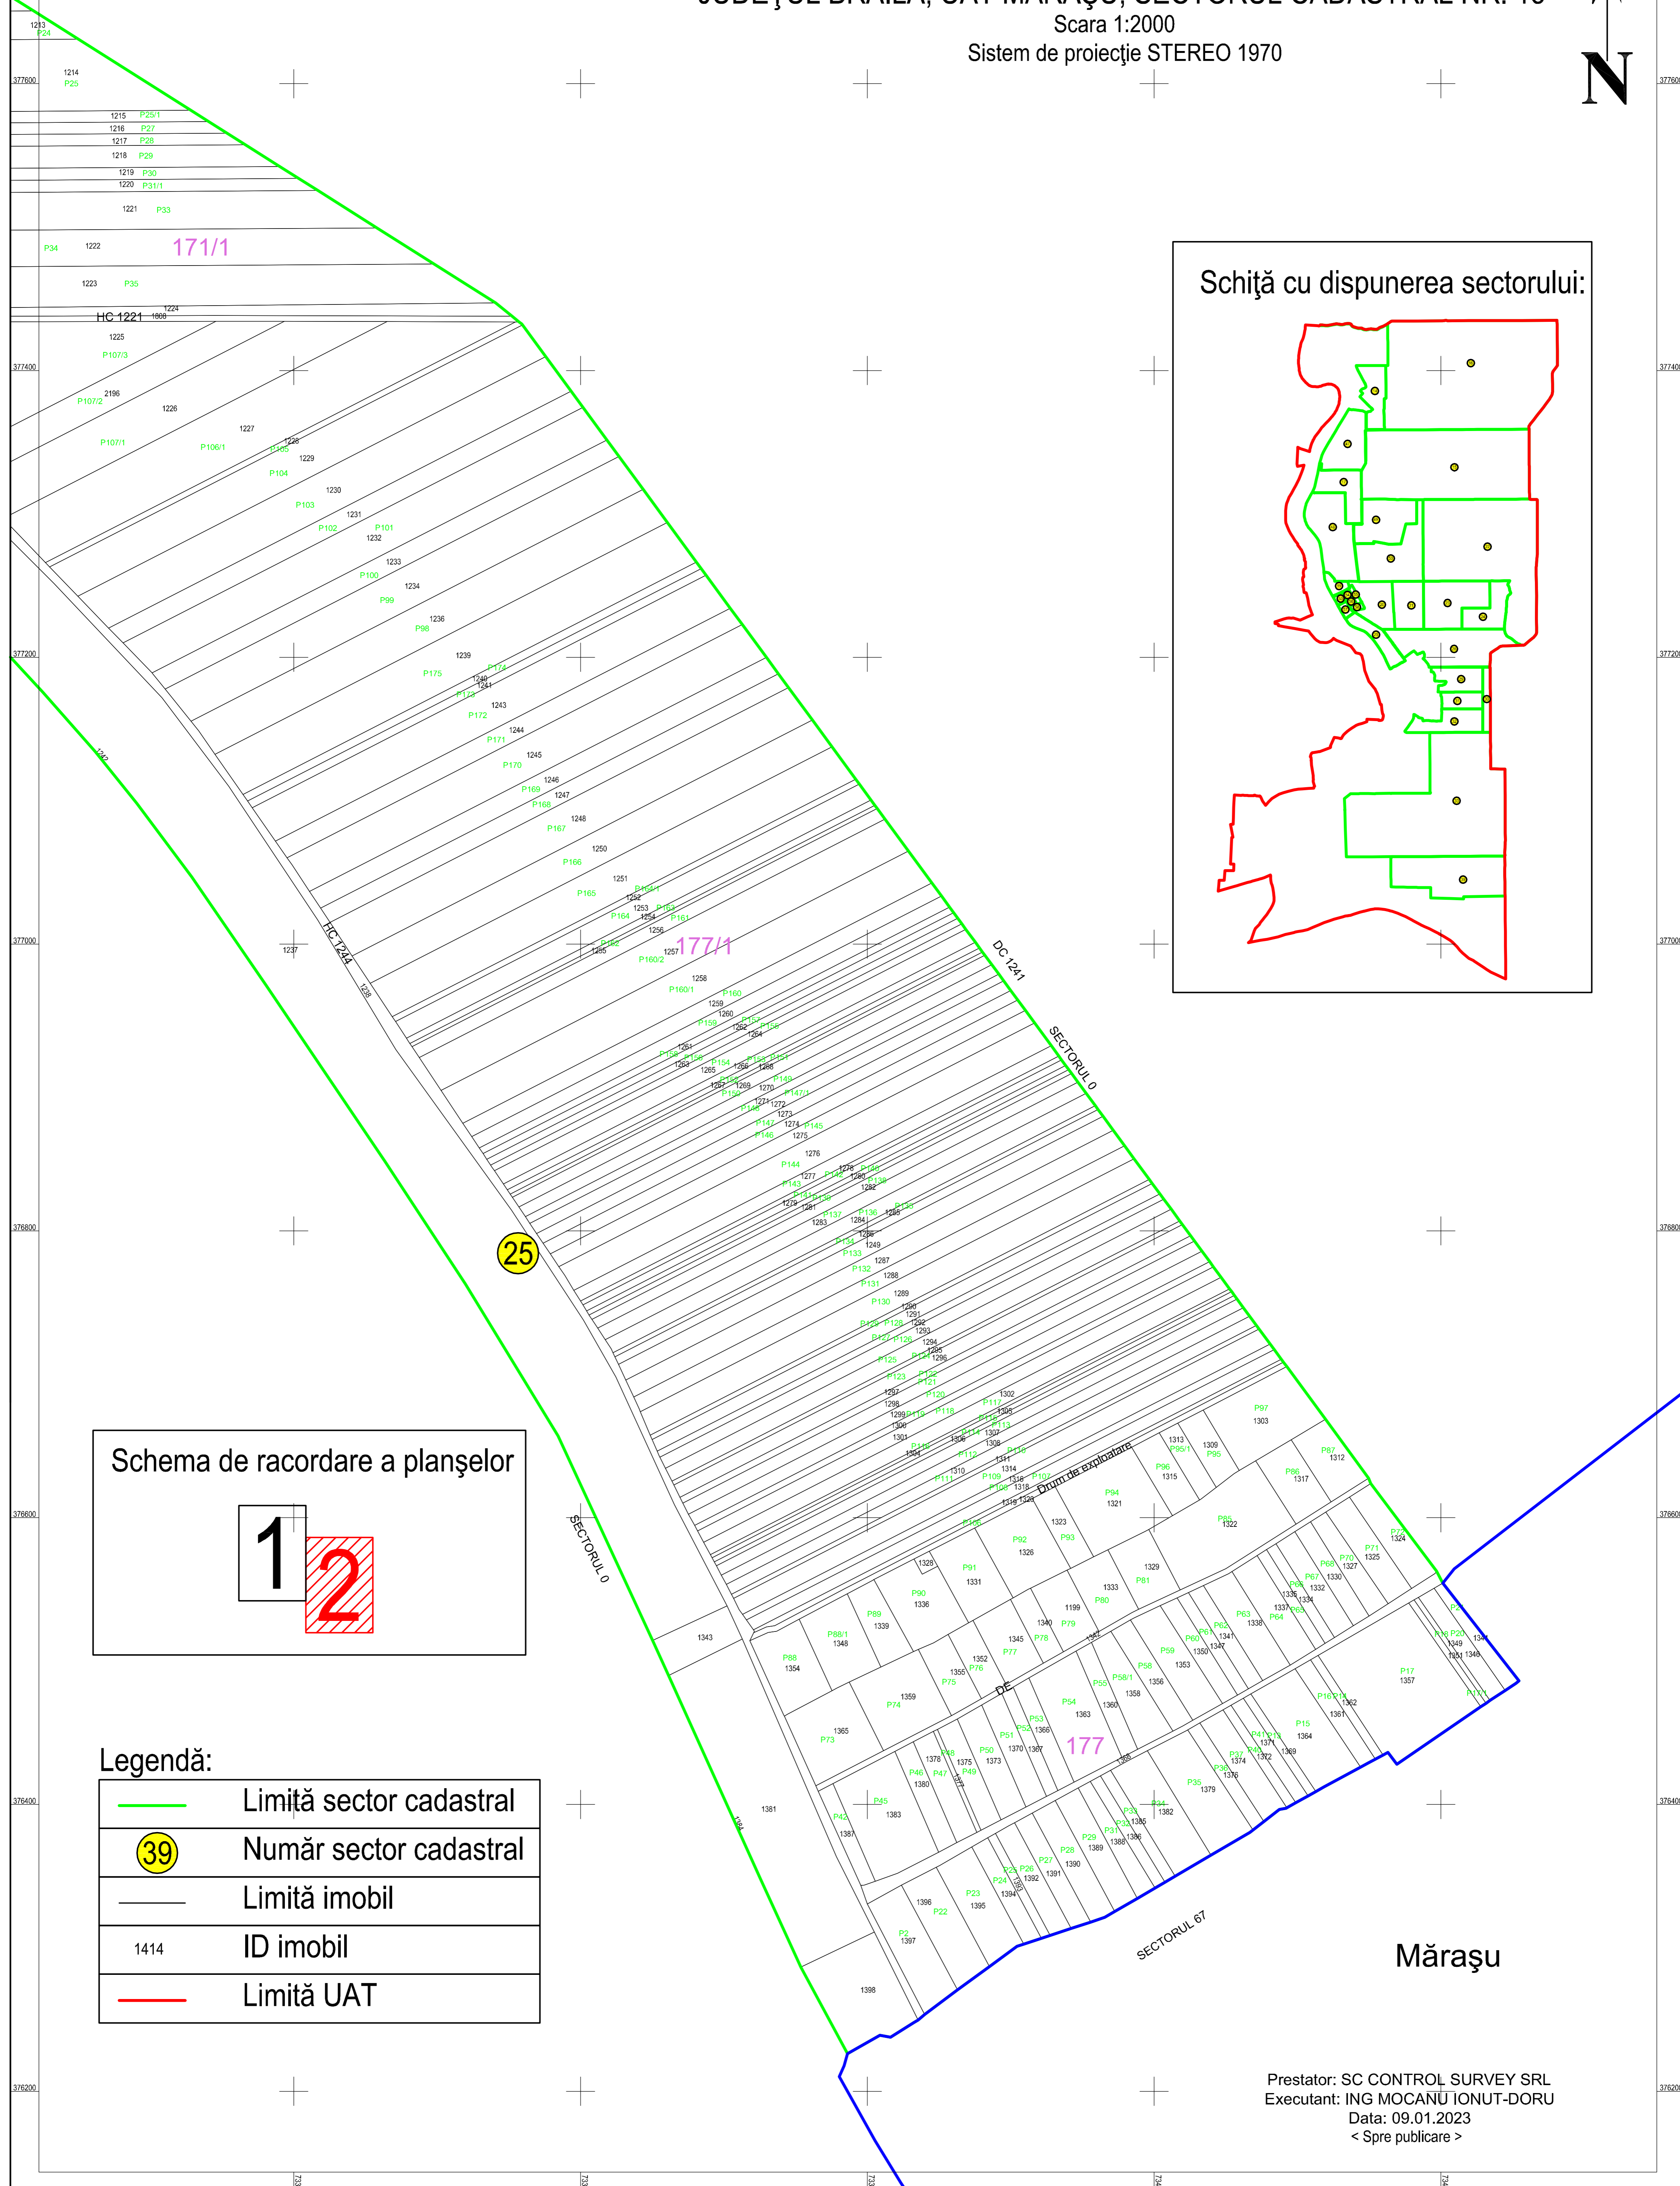

# PLAN CADASTRAL

JUDEȚUL BRĂILA, UAT MĂRAȘU, SECTORUL CADASTRAL NR. 15  
Scara 1:2000  
Sistem de proiecție STEREO 1970

Legendă:

	Limită sector cadastral
	Număr sector cadastral
	Limită imobil
1414	ID imobil
	Limită UAT