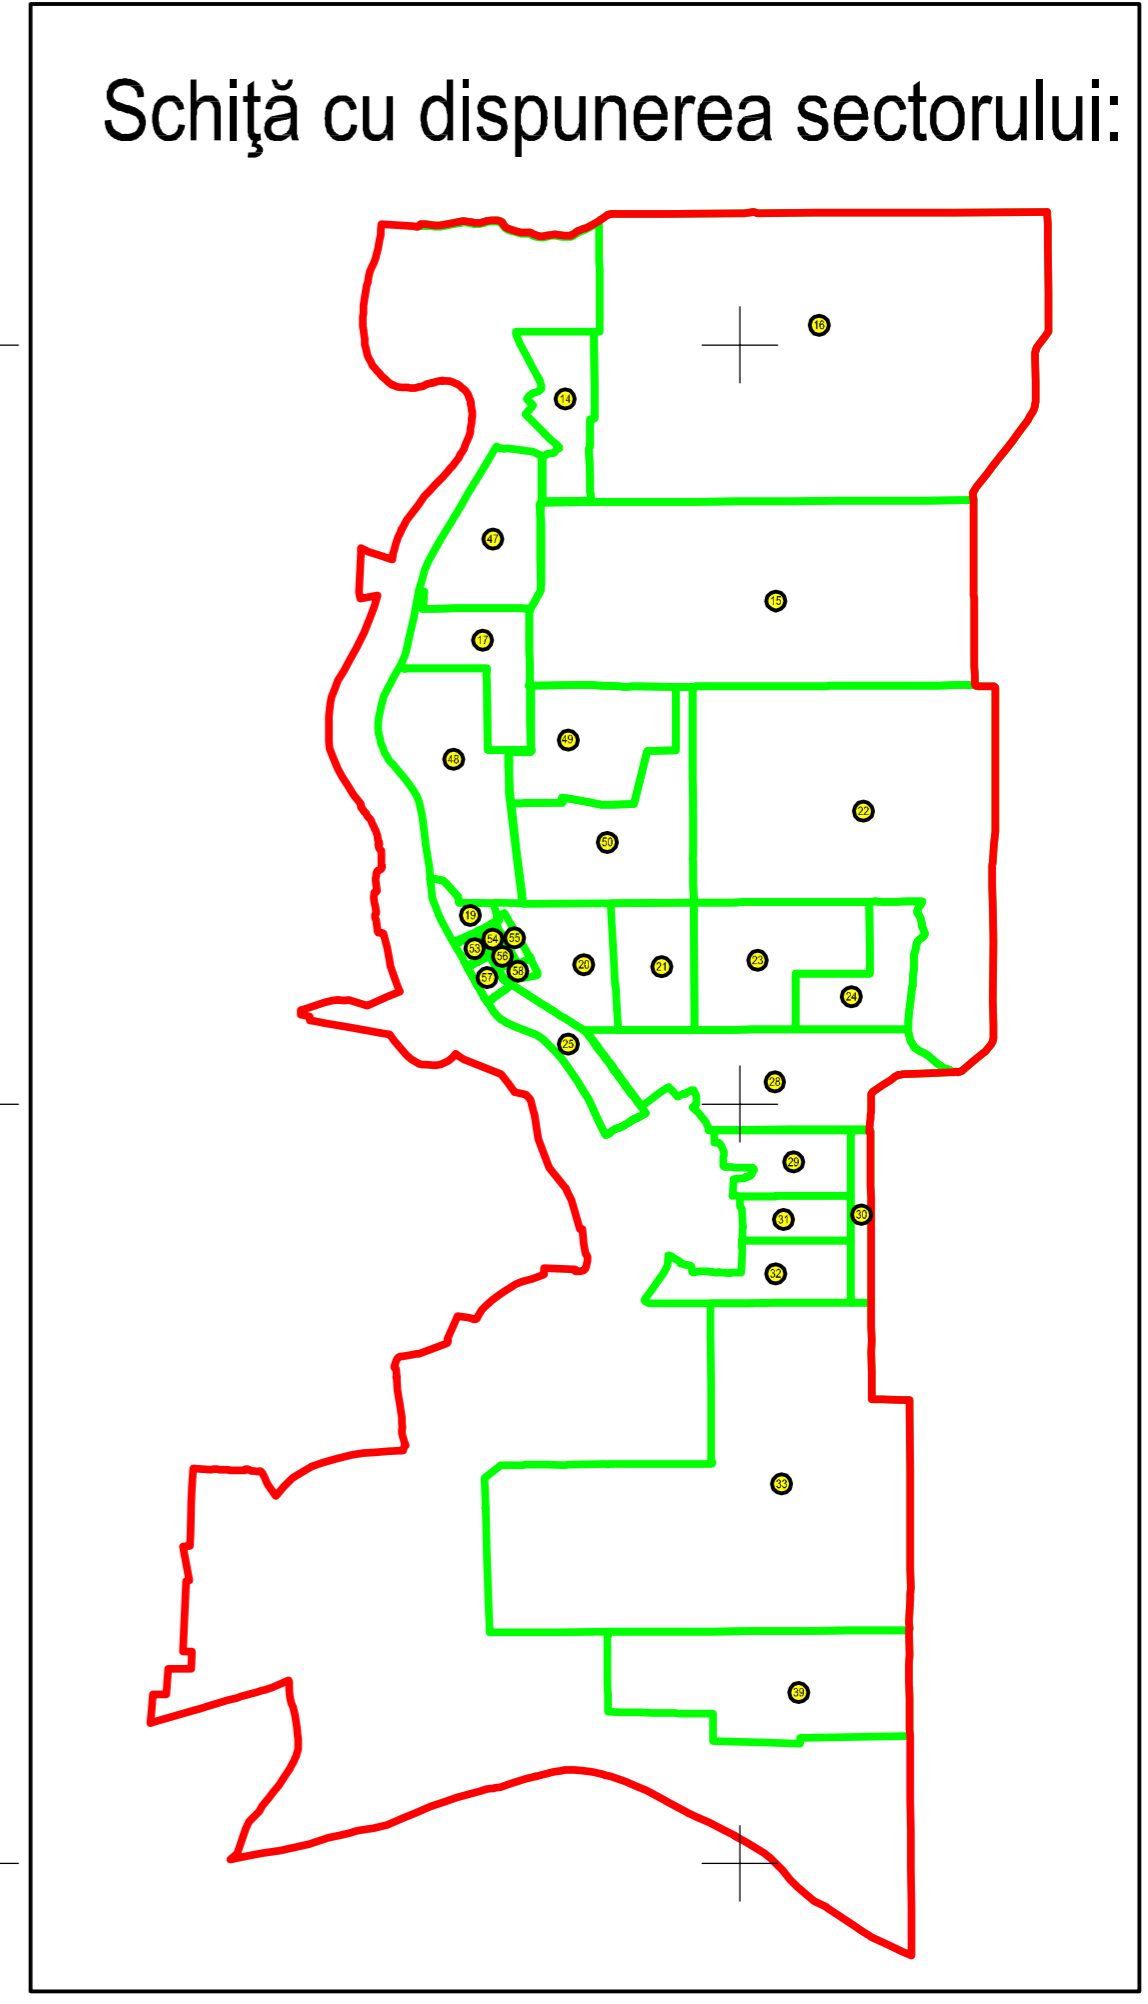

# PLAN CADASTRAL

JUDEȚUL BRĂILA, UAT MĂRAȘU, SECTORUL CADASTRAL NR. 15  
Scara 1:2000  
Sistem de proiecție STEREO 1970

Legendă:

	Limită sector cadastral
	Număr sector cadastral
	Limită imobil
1414	ID imobil
	Limită UAT