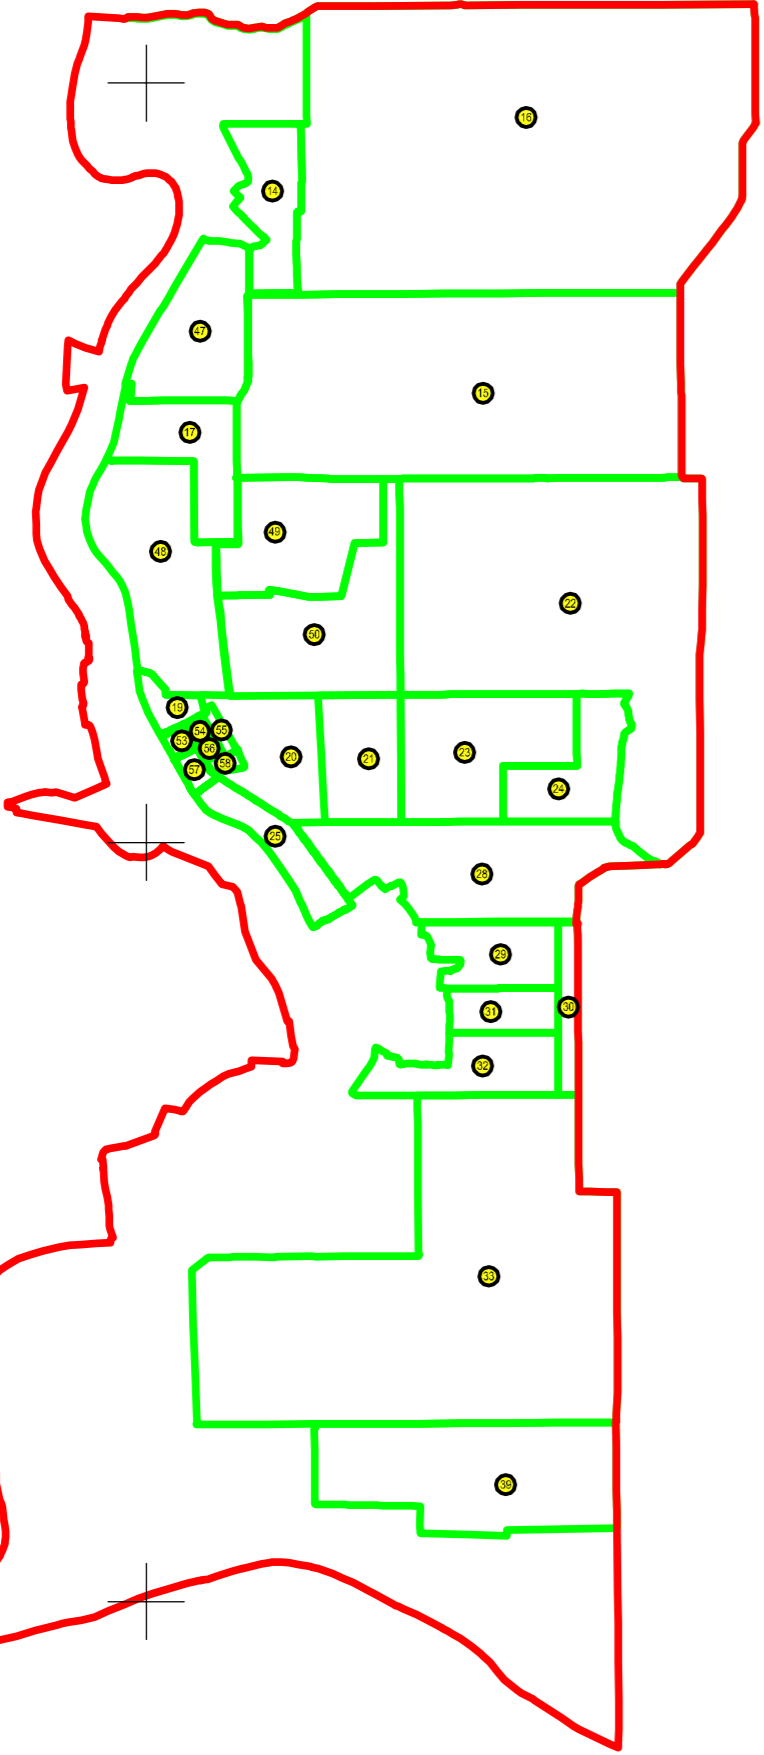

Băndoiu

SECTORUL 53

SECTORUL 0

DC 1194

HC 1244

SECTORUL 0

HC 1221

UAT STÂNCUȚA

Schiță cu dispunerea sectorului:

Schema de racordare a planșelor

Legendă:

	Limită sector cadastral
	Număr sector cadastral
	Limită imobil
1414	ID imobil
	Limită UAT

Prestator: SC CONTROL SURVEY SRL  
Executant: ING MOCANU IONUT-DORU  
Data: 09.01.2023  
< Spre publicare >

**PLAN CADASTRAL**  
JUDEȚUL BRĂILA, UAT MĂRAȘU, SECTORUL CADASTRAL NR. 15  
Scara 1:2000  
Sistem de proiecție STEREO 1970