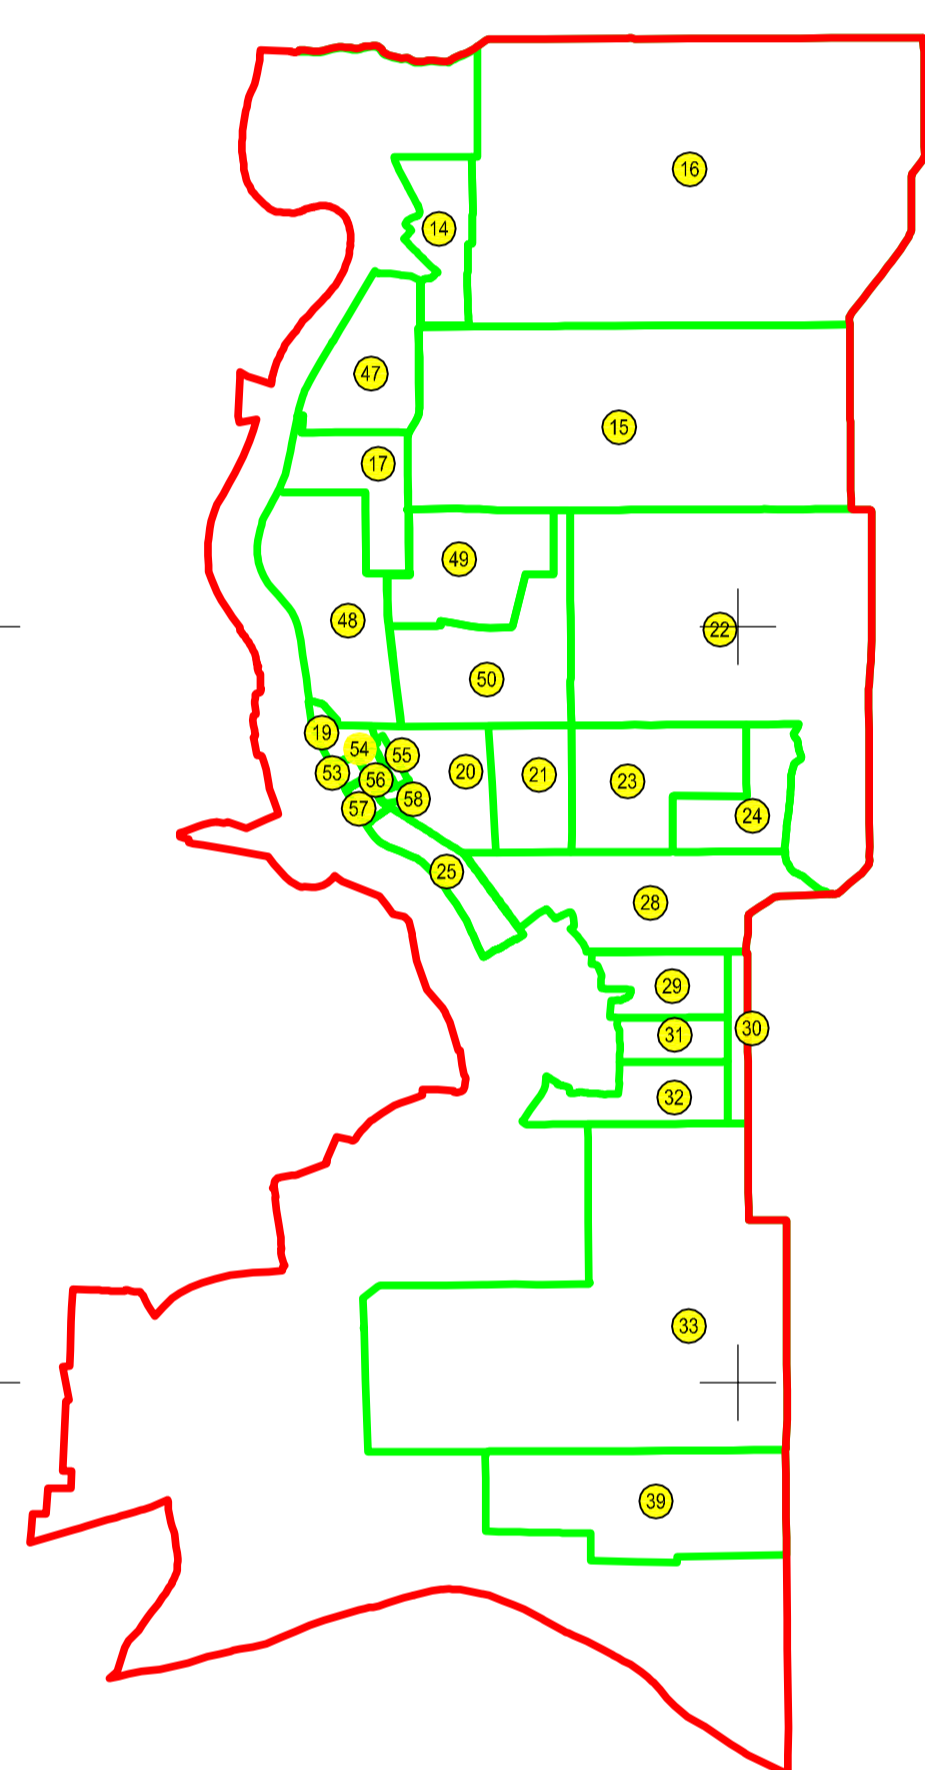

Schema de racordare a planșelor

Schiță cu dispunerea sectorului:

Legendă:

	Limită sector cadastral
	Număr sector cadastral
	Limită imobil
	ID imobil
	Limită UAT

22

154

2585

2586
2586 HC1113-Ct10a
UAT FRECĂȚEI
HC1111-CS47
2588

HC1111-CS47

HC1113-CF9