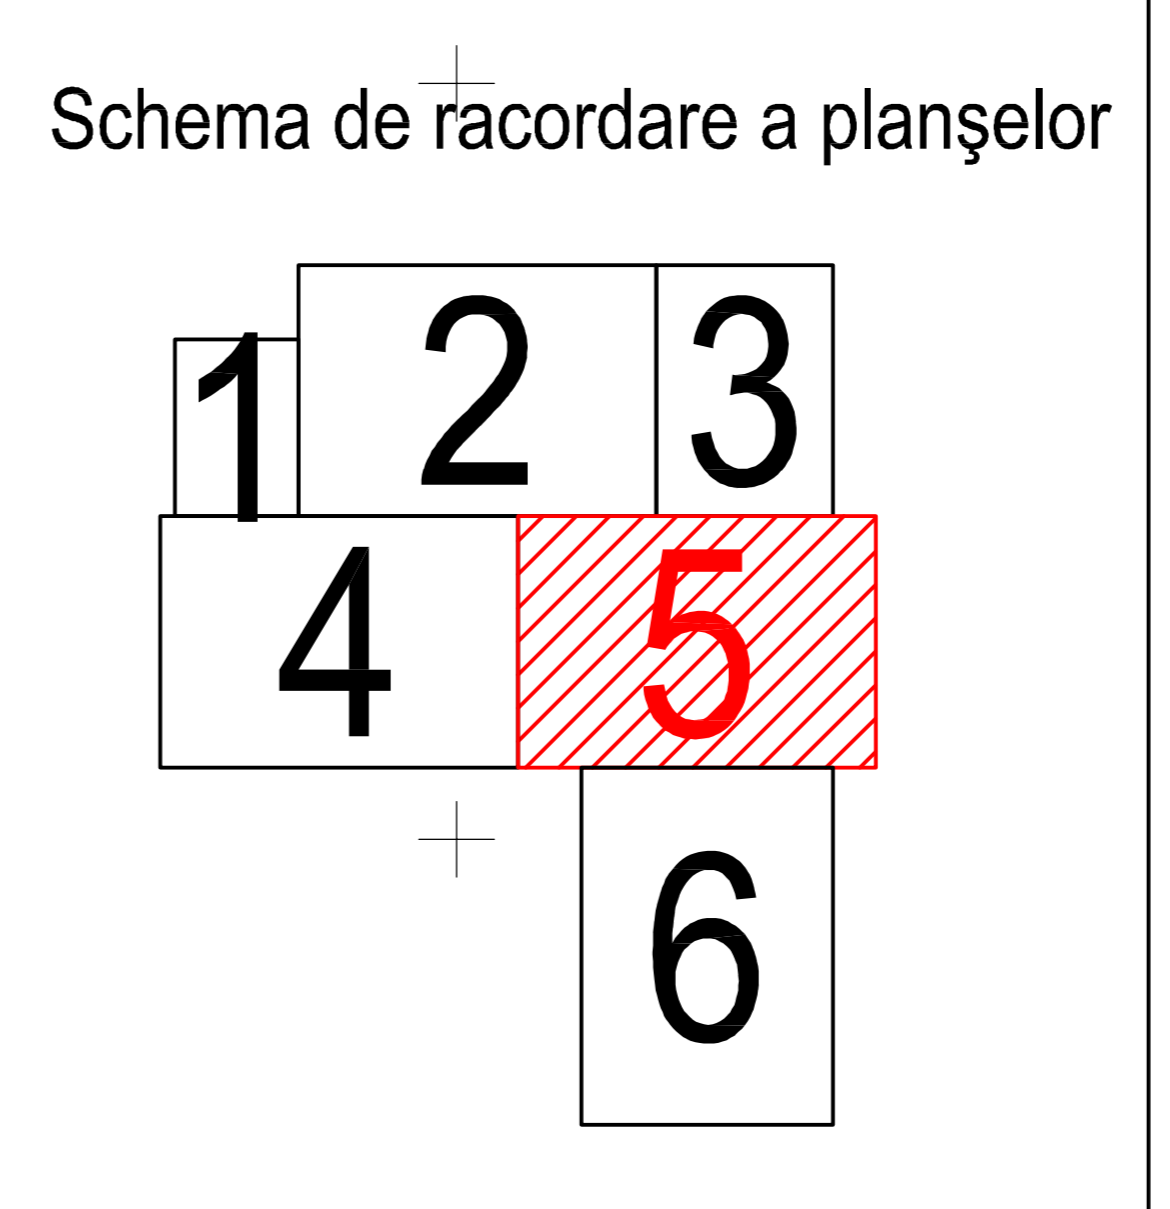

PLAN CADASTRAL  
JUDEȚUL BRĂILA, UAT MĂRAȘU, SECTORUL CADASTRAL NR. 22  
Scara 1:2000  
Sistem de proiecție STEREO 1970

Schiță cu dispunerea sectorului:

Legendă:

	Limită sector cadastral
	Număr sector cadastral
	Limită imobil
1414	ID imobil
	Limită UAT