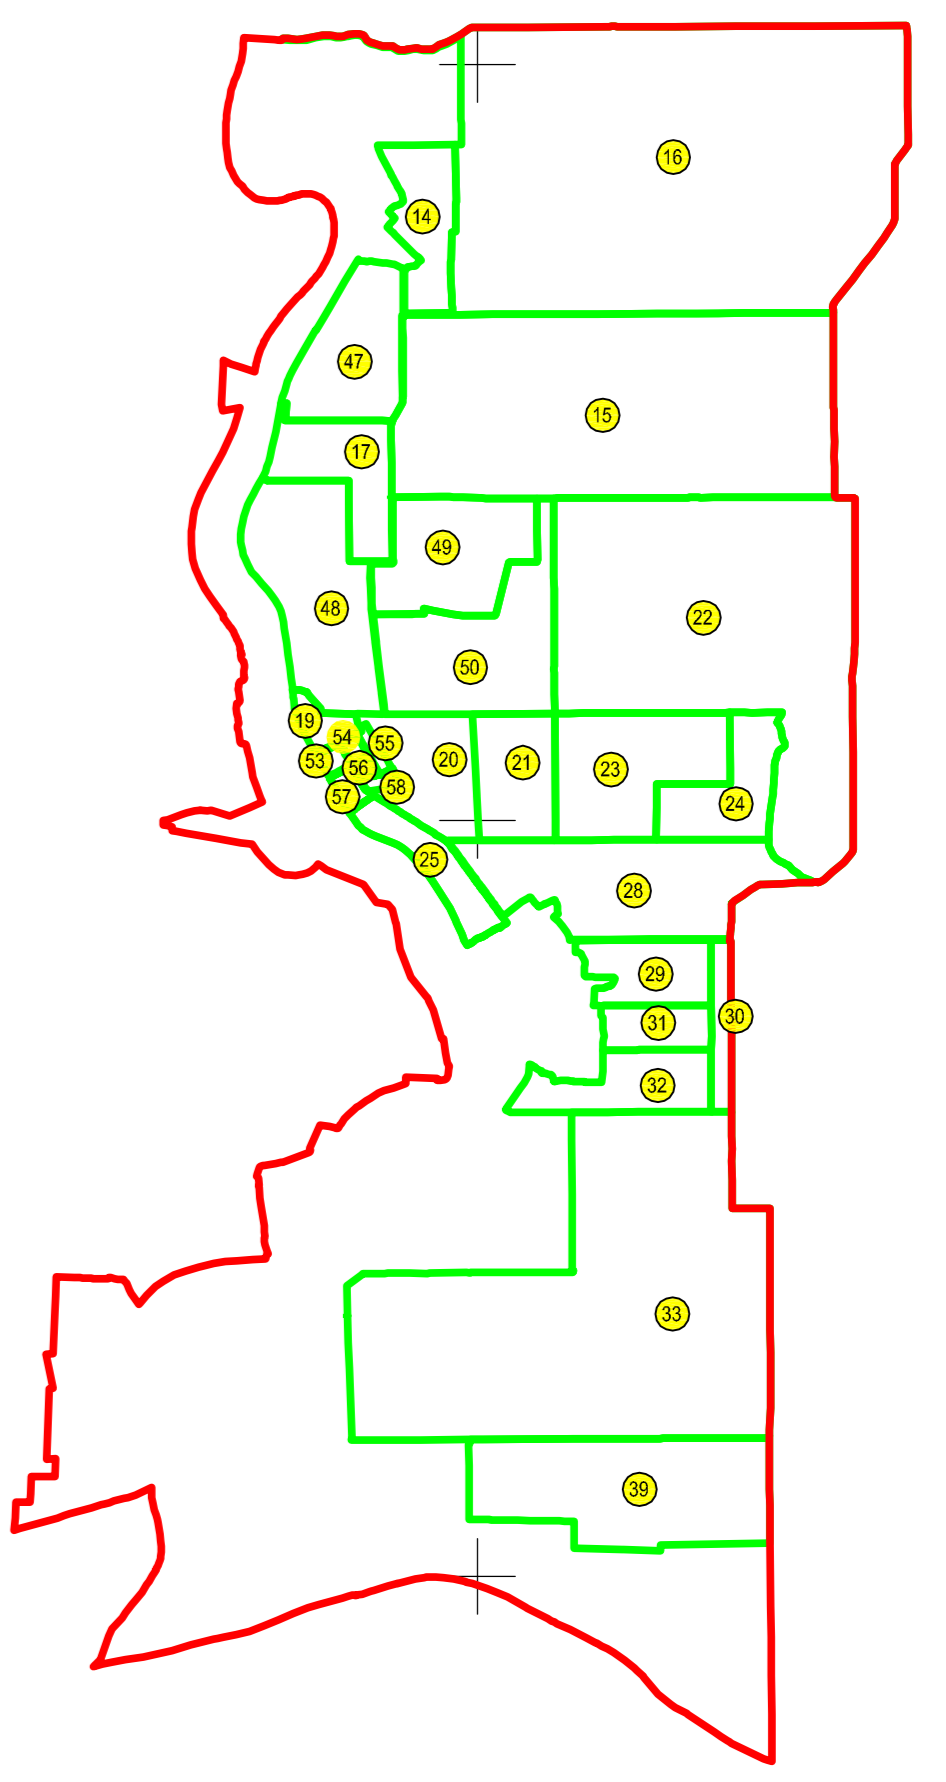

PLAN CADASTRAL  
JUDEȚUL BRĂILA, UAT MĂRAȘU, SECTORUL CADASTRAL NR. 22  
Scara 1:2000  
Sistem de proiecție STEREO 1970

Schiță cu dispunerea sectorului:

Legendă:

	Limită sector cadastral
	Număr sector cadastral
	Limită imobil
1414	ID imobil
	Limită UAT

Prestator: SC CONTROL SURVEY SRL  
Executant: ING MOCANU IONUT-DORU  
Data: 06.01.2023

< Spre publicare >

HC1127

2574

2575

153

22

HC1108-CS42

2576

HC1118-CS42

2577

155

HC1120-CP8

2582

HC1115-CP9  
2580  
2581

HC1111-CS47

UAT FRECAȚEI

HC1107-CS49

569