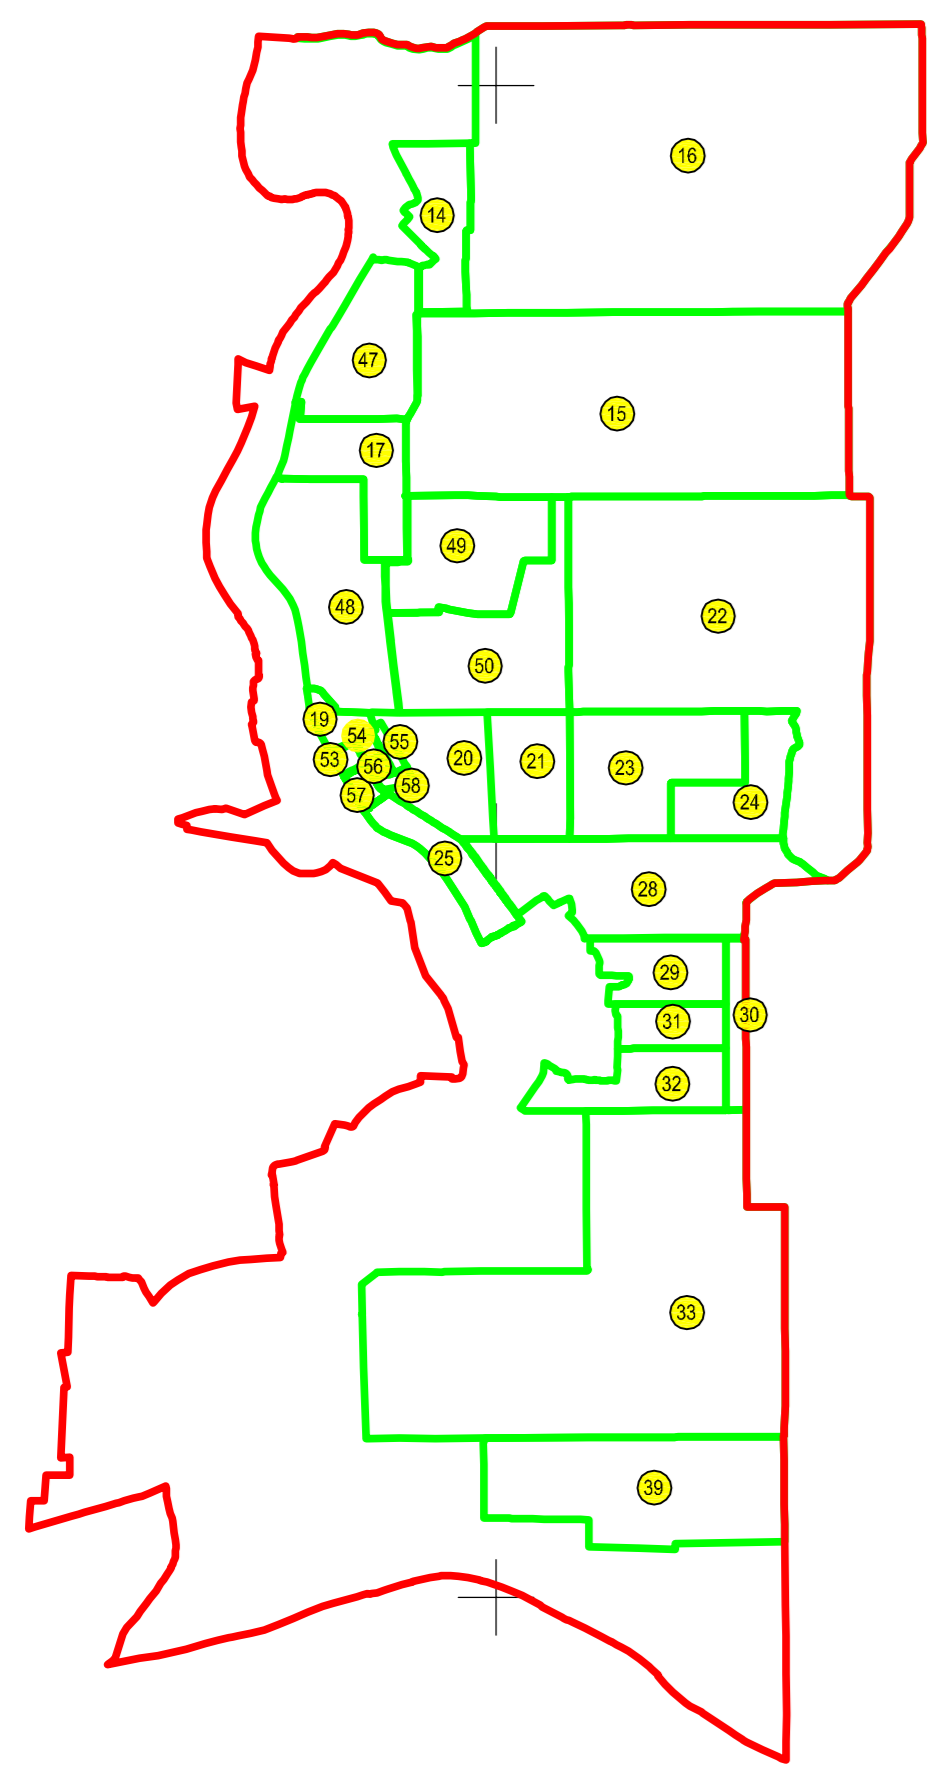

PLAN CADASTRAL  
JUDEȚUL BRĂILA, UAT MĂRAȘU, SECTORUL CADASTRAL NR. 22  
Scara 1:2000  
Sistem de proiecție STEREO 1970

Schema de racordare a planșelor

Schiță cu dispunerea sectorului:

Legendă:

	Limită sector cadastral
	Număr sector cadastral
	Limită imobil
	ID imobil
	Limită UAT

Prestator: SC CONTROL SURVEY SRL  
Executant: ING MOCANU IONUT-DORU  
Data: 06.01.2023  
< Spre publicare >