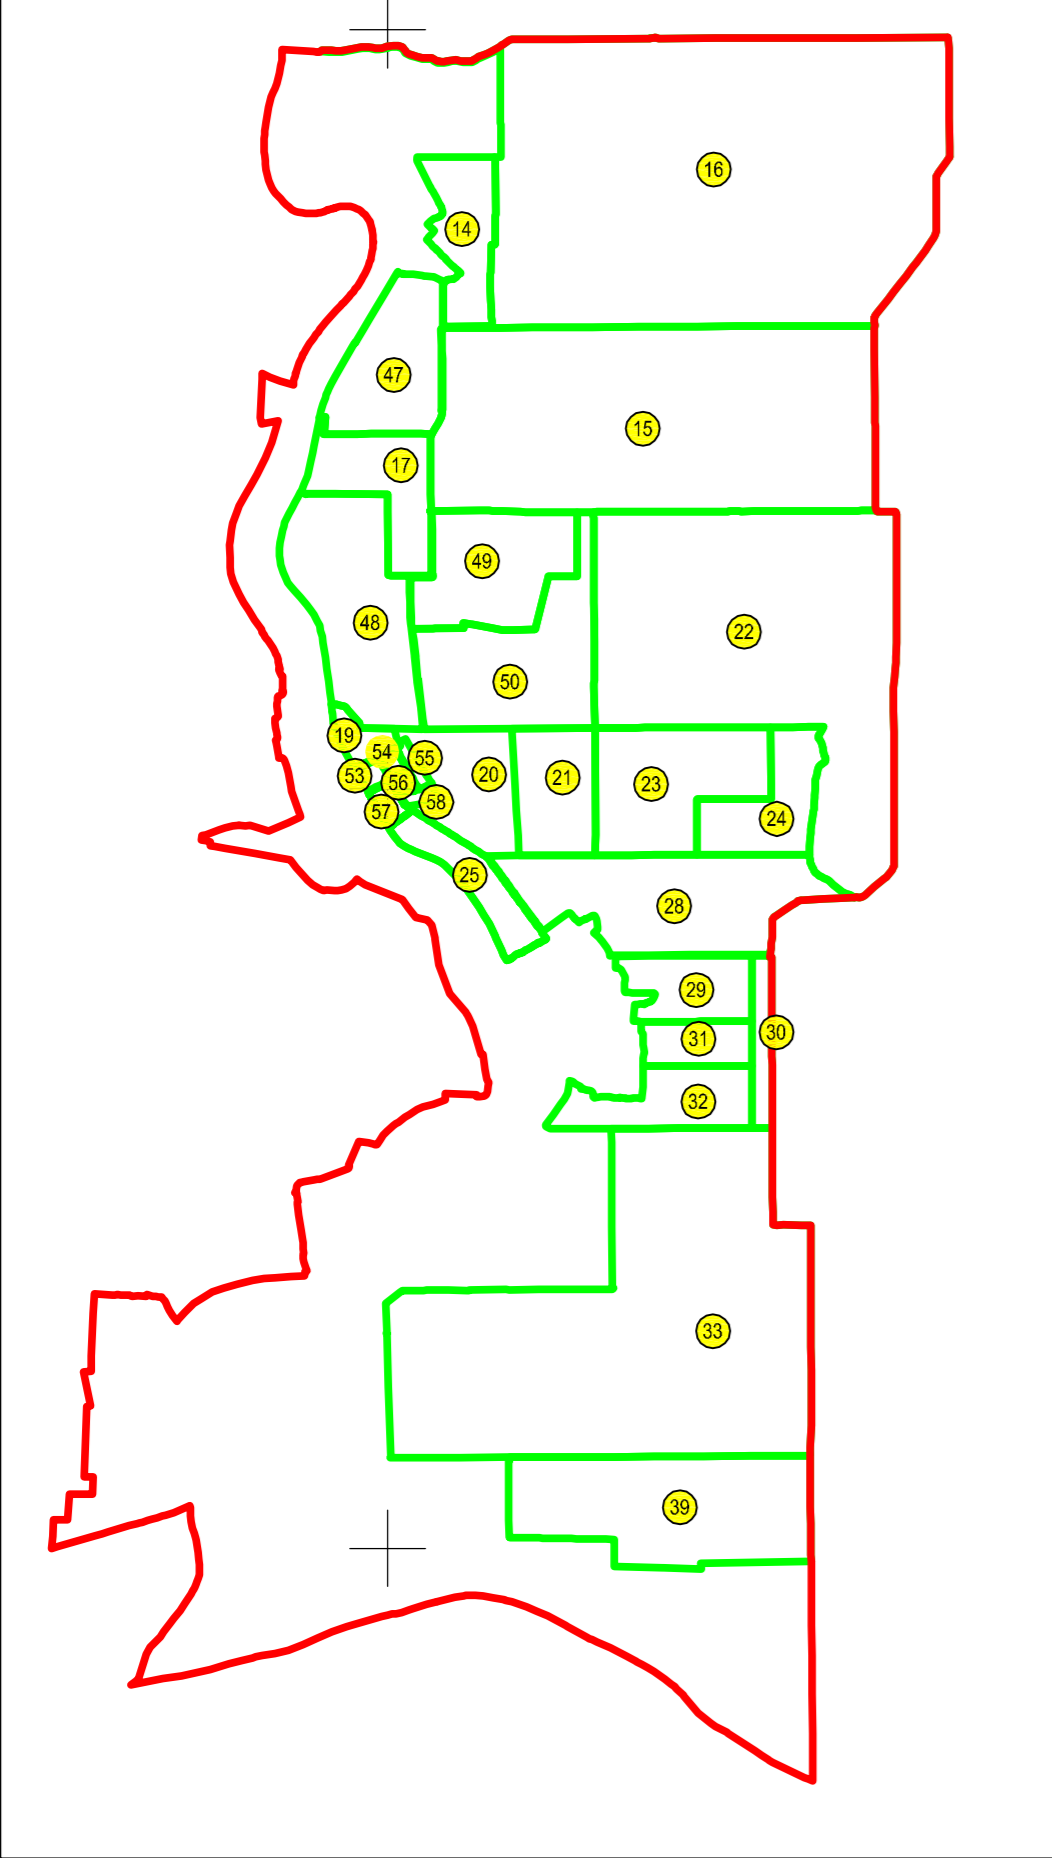

PLAN CADASTRAL

JUDEȚUL BRĂILA, UAT MĂRAȘU, SECTORUL CADASTRAL NR. 22

Scara 1:2000
Sistem de proiecție STEREO 1970

Schiță cu dispunerea sectorului:

Schema de racordare a planșelor

Legendă:

| | |
|------|-------------------------|
| | Limită sector cadastral |
| | Număr sector cadastral |
| | Limită imobil |
| 1414 | ID imobil |
| | Limită UAT |

UAT FRECĂȚEI

153/1

22

HC1106/4
2584

HC1107-CS49

2581 HC1106/3-CS49A