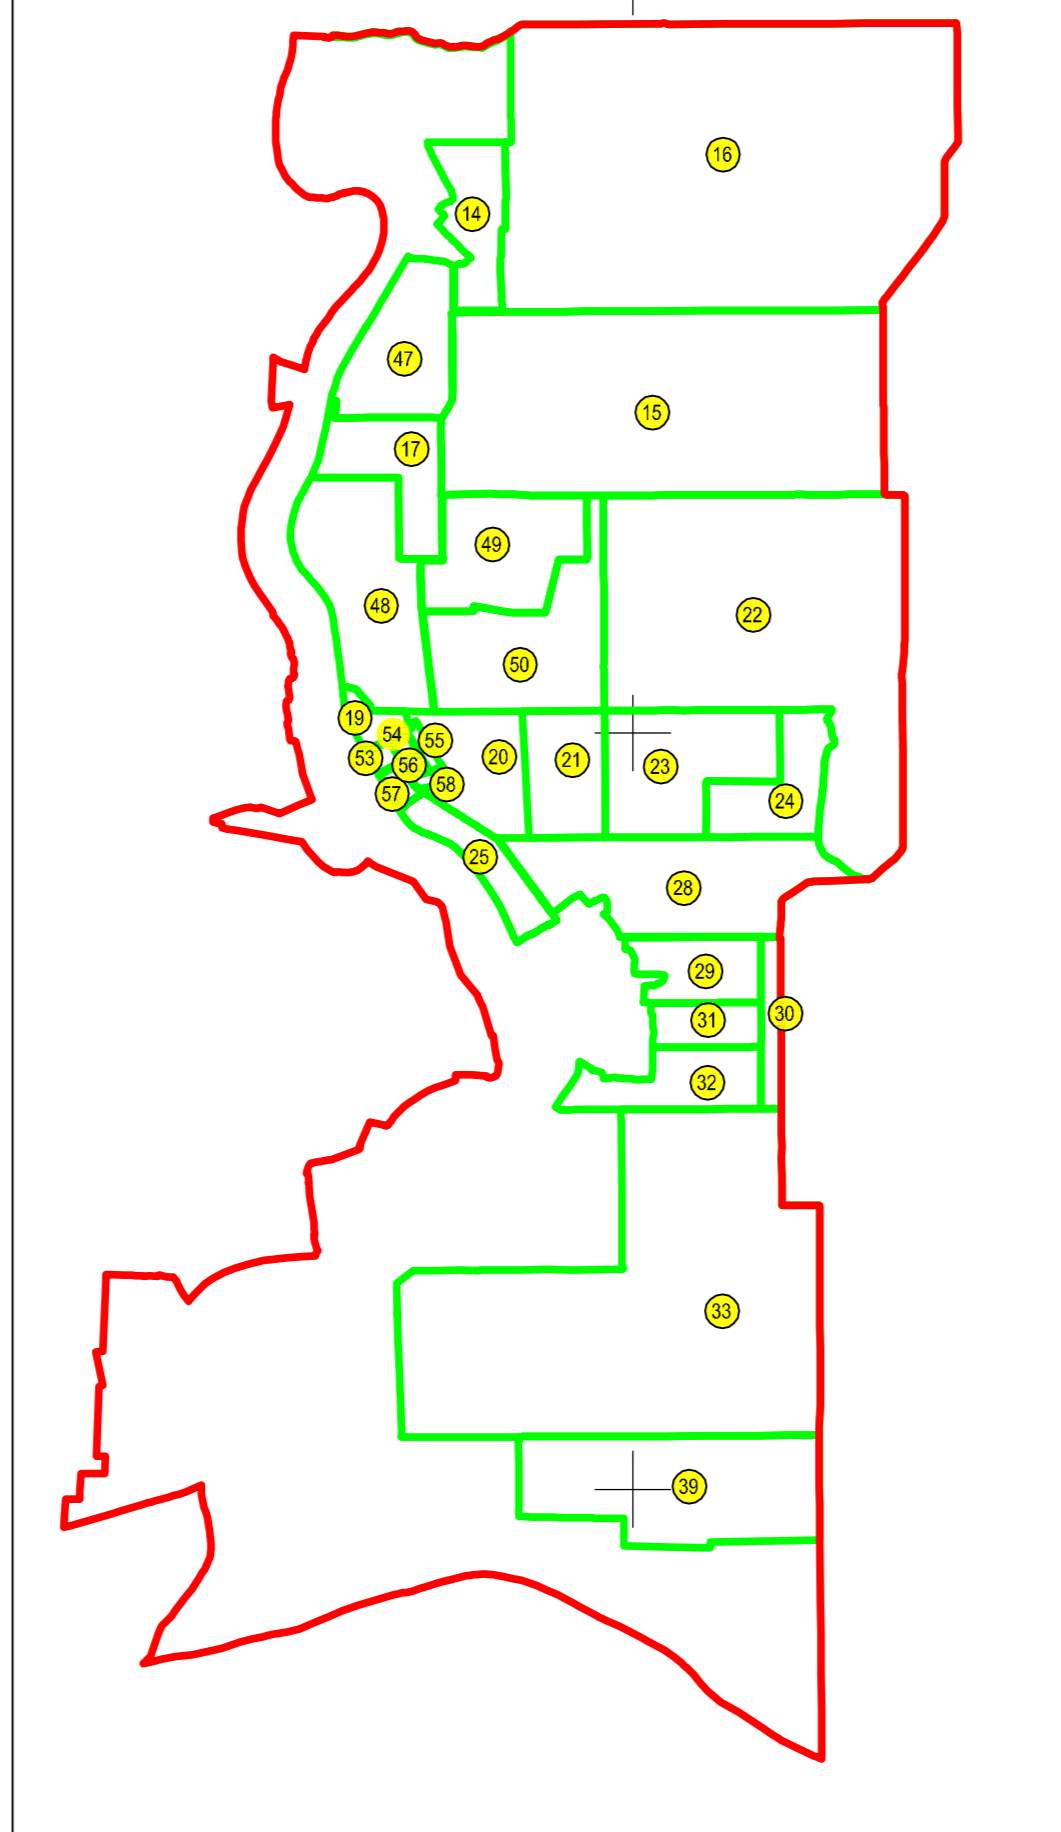

PLAN CADASTRAL
JUDEȚUL BRĂILA, UAT MĂRAȘU, SECTORUL CADASTRAL NR. 22
Scara 1:2000
Sistem de proiecție STEREO 1970

Legendă:

	Limită sector cadastral
	Număr sector cadastral
	Limită imobil
1414	ID imobil
	Limită UAT

Schiță cu dispunerea sectorului:

Schema de racordare a planșelor

150

25HC1097

22

2571

151

HC1101

152

HC1106/3-CS49A