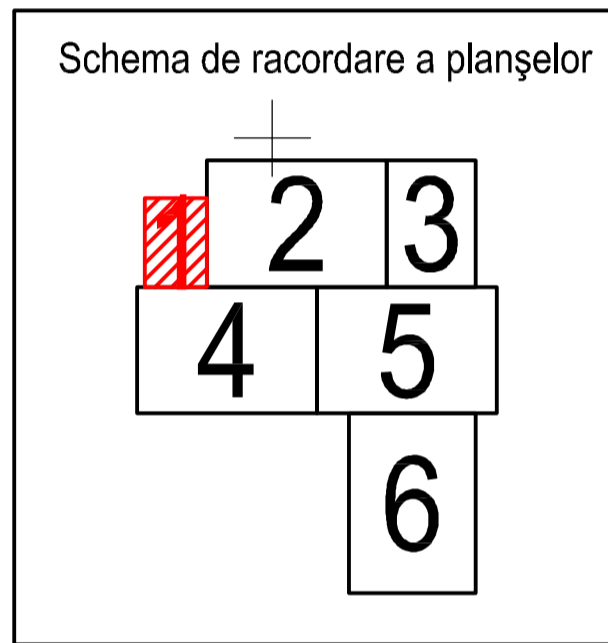

PLAN CADASTRAL

JUDEȚUL BRĂILA, UAT MĂRAȘU, SECTORUL CADASTRAL NR. 22

Scara 1:2000
Sistem de proiecție STEREO 1970

Legendă:

	Limită sector cadastral
	Număr sector cadastral
	Limită imobil
1414	ID imobil
	Limită UAT