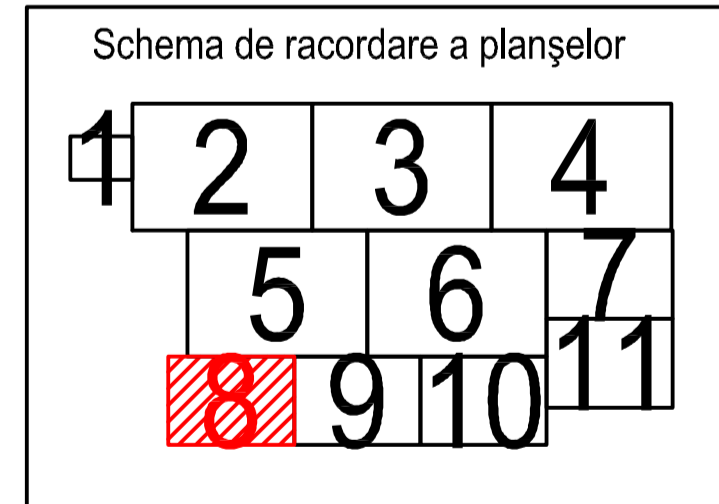

PLAN CADASTRAL
JUDEȚUL BRĂILA, UAT MĂRAȘU, SECTORUL CADASTRAL NR. 16
Scara 1:2000
Sistem de proiecție STEREO 1970

16

SECTOR 14

HC964-CA7

SECTOR 15

Schiță cu dispunerea sectorului:

Legendă:

	Limită sector cadastral
	Număr sector cadastral
	Limită imobil
	ID imobil
	Limită UAT
	Limită intravilan
	Limită construcții