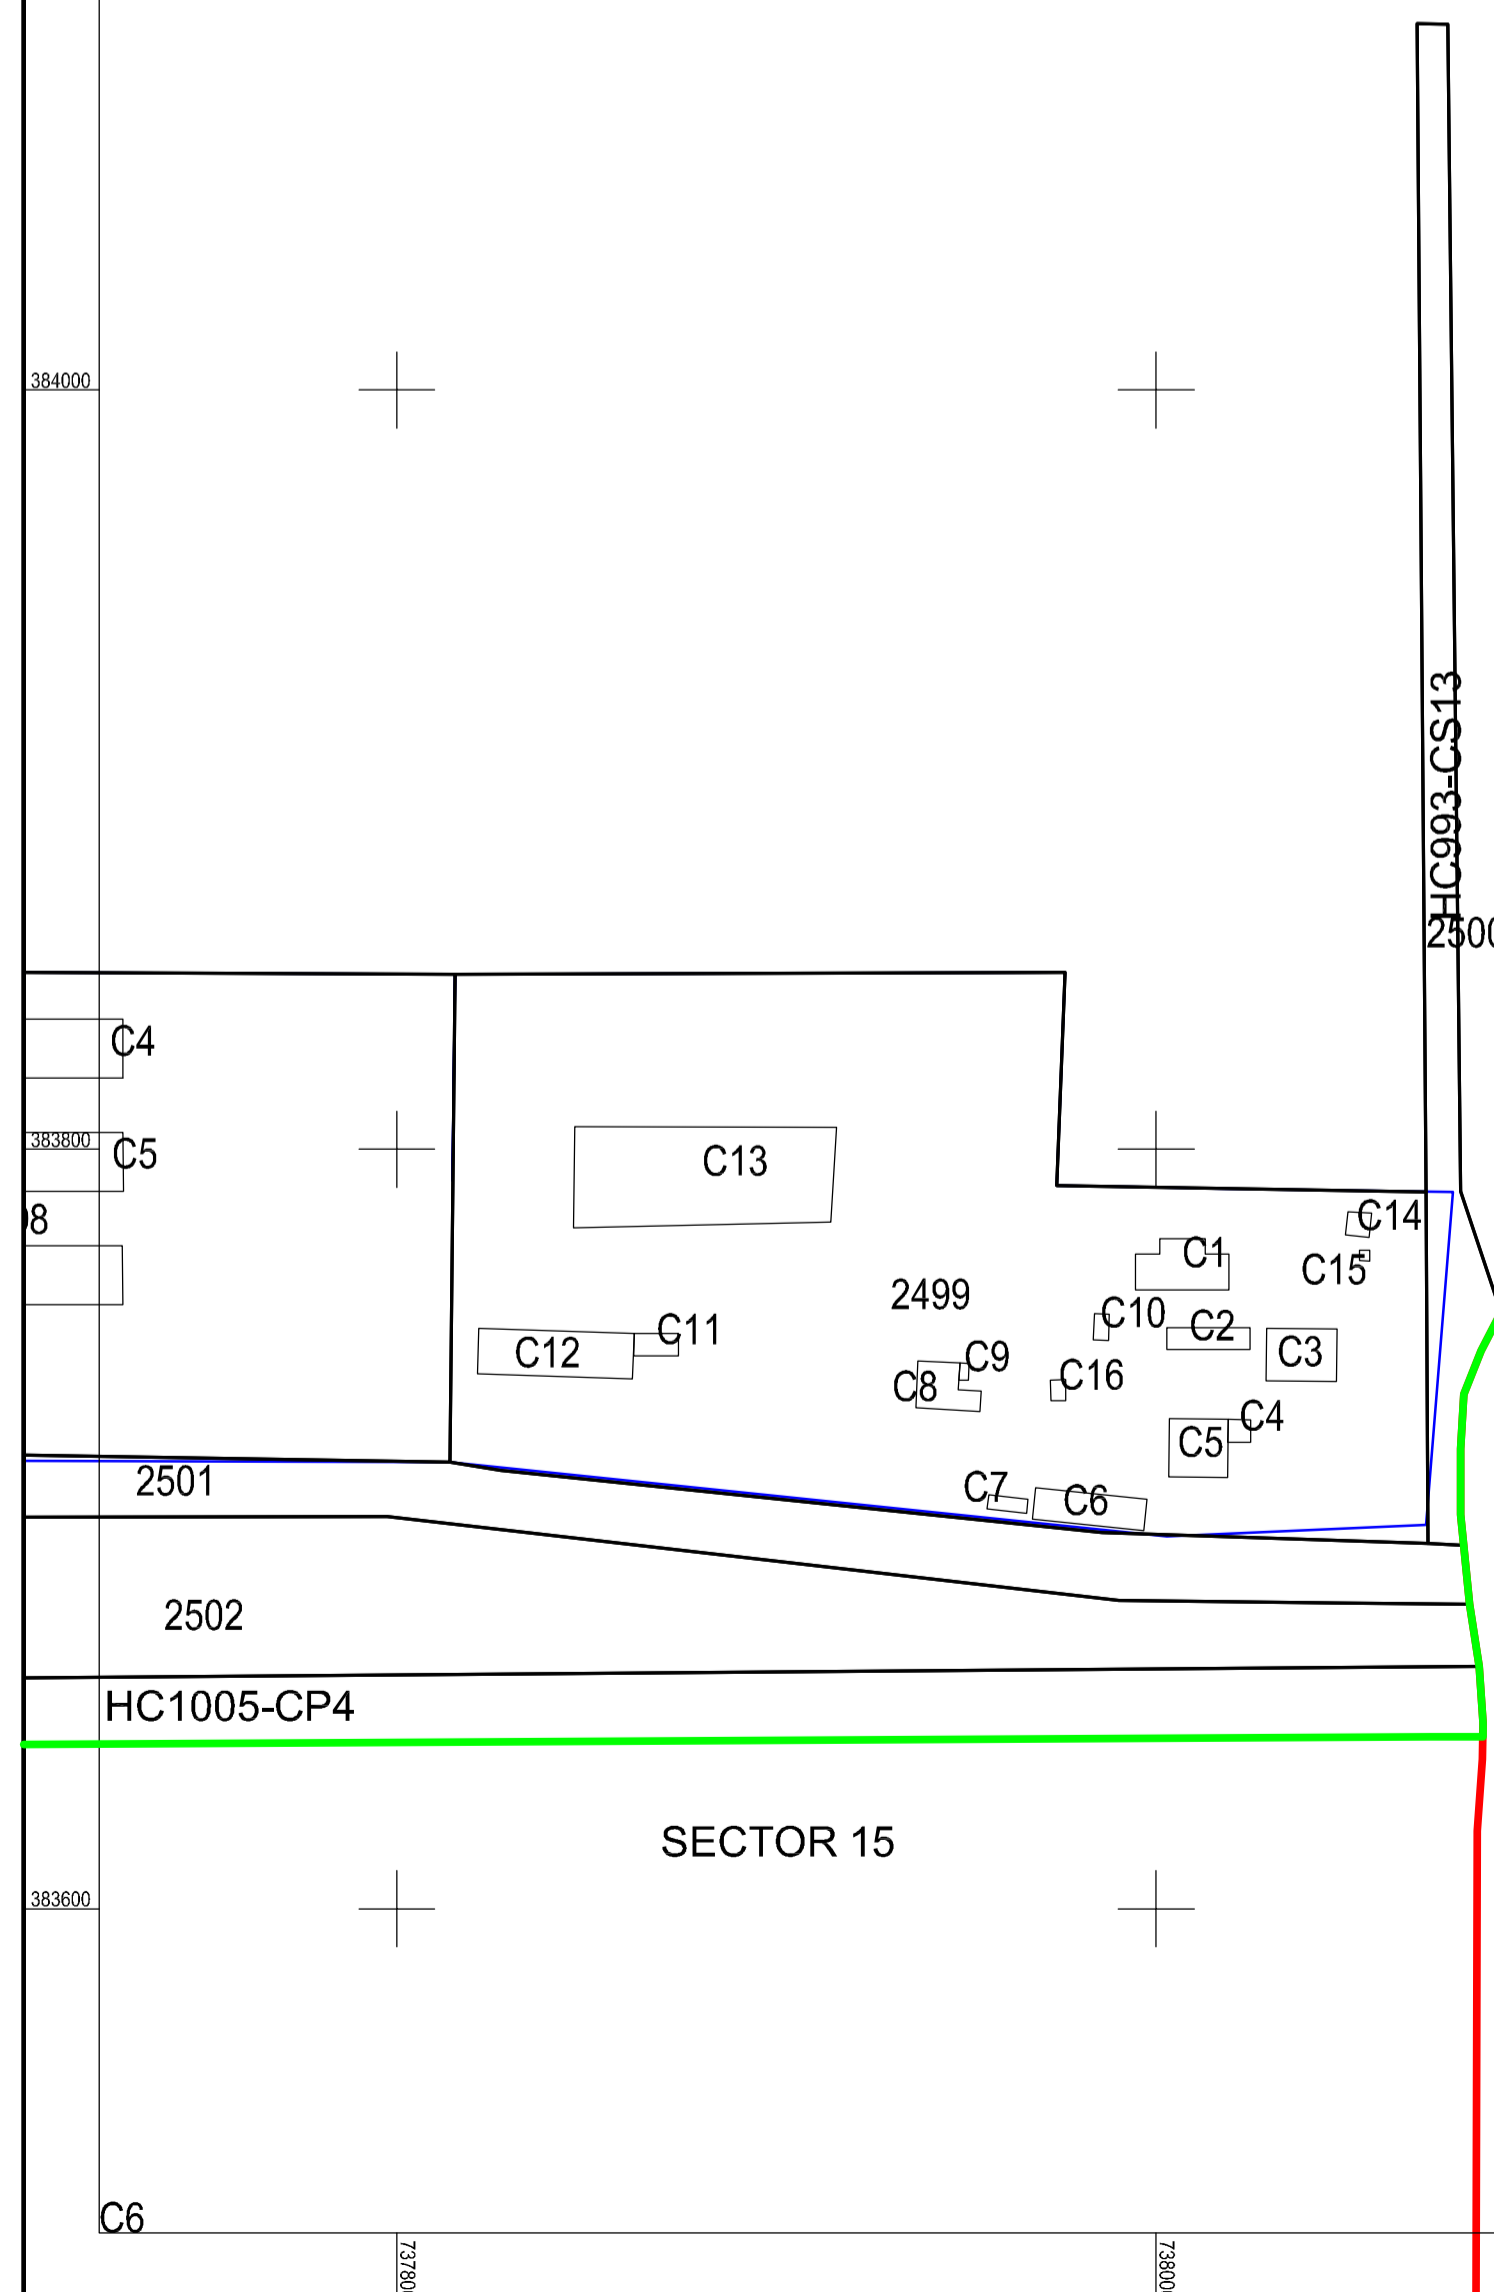

PLAN CADASTRAL
JUDEȚUL BRĂILA, UAT MĂRAȘU, SECTORUL CADASTRAL NR. 16
Scara 1:2000
Sistem de proiecție STEREO 1970

16

Legendă:

	Limită sector cadastral
	Număr sector cadastral
	Limită imobil
	ID imobil
	Limită UAT
	Limită intravilan
	Limită construcții

Schema de racordare a planșelor

1	2	3	4
	5	6	7
	8	9	10

Prestator: SC CONTROL SURVEY SRL
 Executant: ING MOCANU IONUT-DORU
 Data: 06.01.2023
 < Spre publicare >