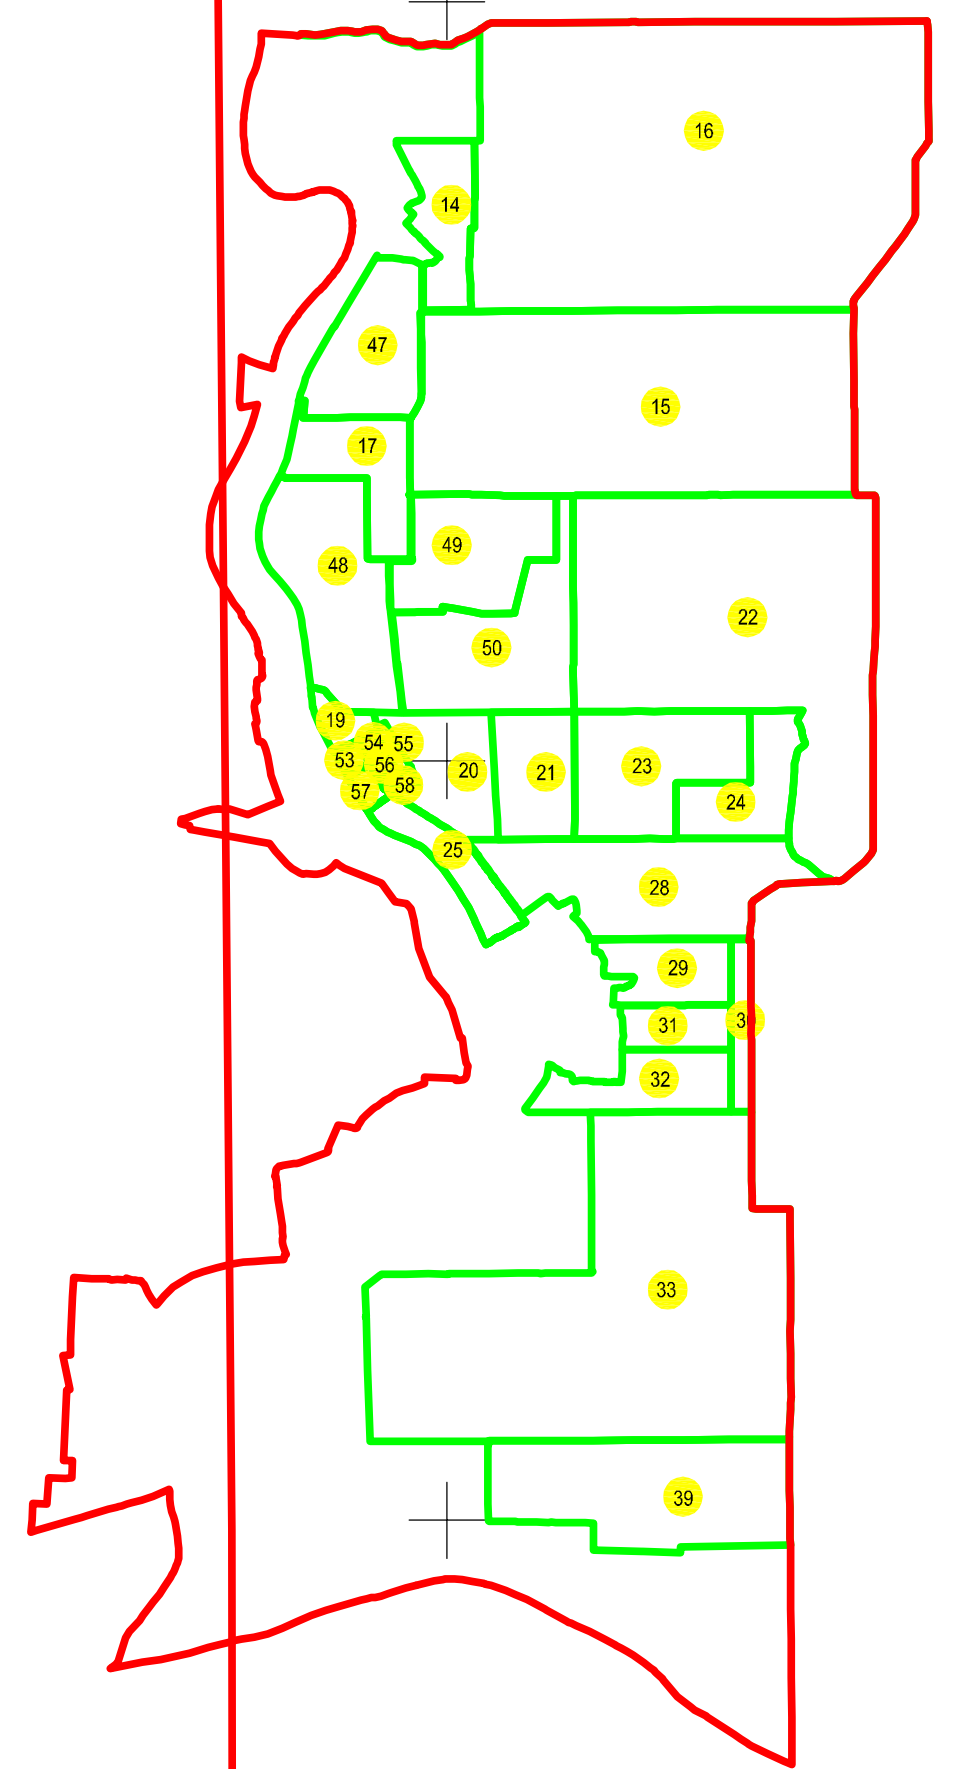

PLAN CADASTRAL
JUDEȚUL BRĂILA, UAT MĂRAȘU, SECTORUL CADASTRAL NR. 15
Scara 1:2000
Sistem de proiecție STEREO 1970

2541 HC1009/4-CS25

2544 HC1008-CS48

UAT FRECĂȚEI

2537

15

2539 DE 1009
2538 HC1098-CP1

2542 DE 1009/6

SECTORUL 22

Schema de racordare a planșelor

1	2	3
4	5	6

Legendă:

	Limită sector cadastral
	Număr sector cadastral
	Limită imobil
	ID imobil
	Limită UAT

Schiță cu dispunerea sectorului:

Prestator: SC CONTROL SURVEY SRL
Executant: ING MOCANU IONUT-DORU
Data: 06.01.2023