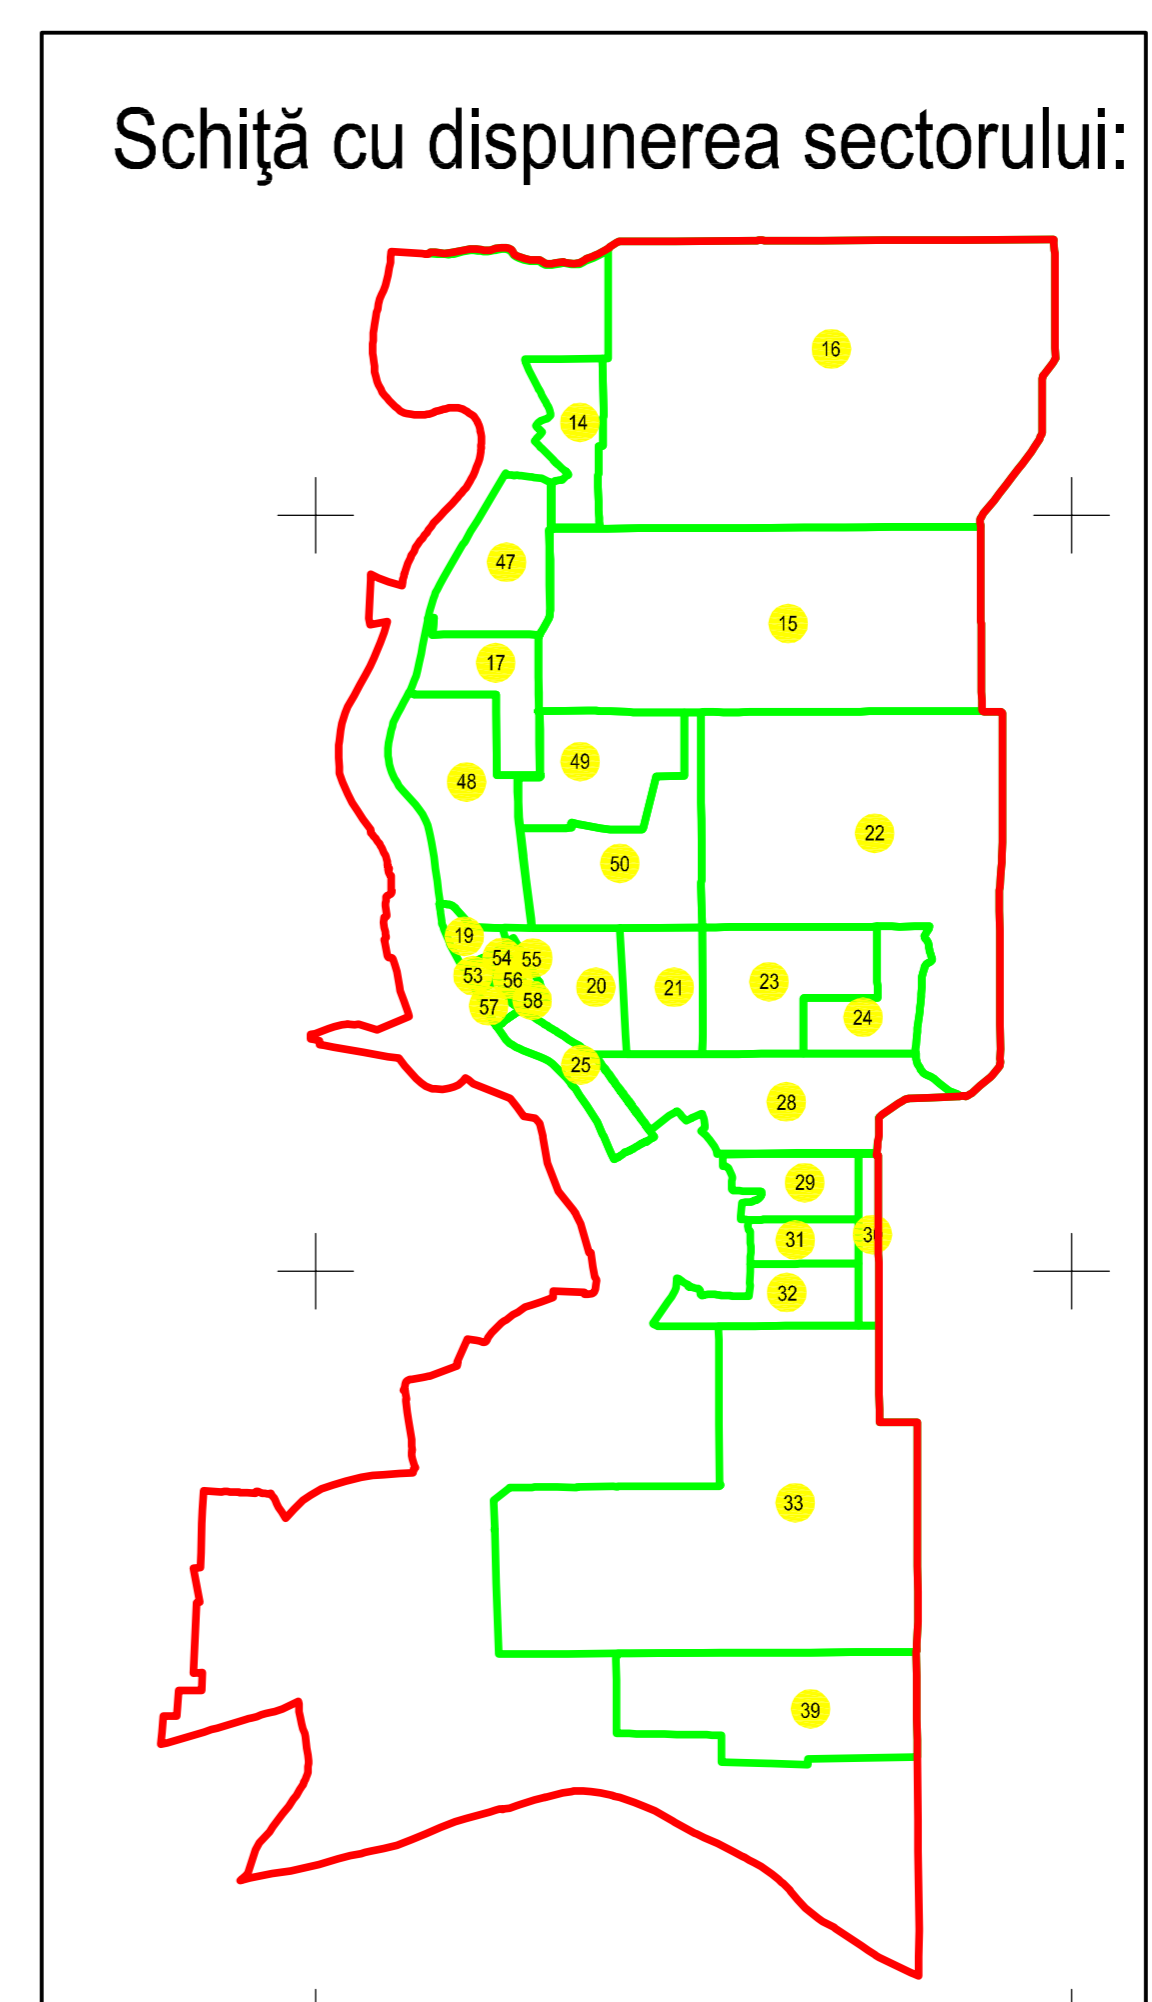

PLAN CADASTRAL
JUDEȚUL BRĂILA, UAT MĂRAȘU, SECTORUL CADASTRAL NR. 15
Scara 1:2000
Sistem de proiecție STEREO 1970

HC1024-CS44

HC1025-CS40_2924

HC1015-CS46

HC1012-CS47

HC1028-CP1

DE 1027

HC1099-CP1

DE 1017

DE 1013

DE 1009

SECTORUL 22

Legendă:

	Limită sector cadastral
	Număr sector cadastral
	Limită imobil
	ID imobil
	Limită UAT

Schema de racordare a planșelor

Prestator: SC CONTROL SURVEY SRL
Executant: ING MOCANU IONUT-DORU
Data: 06.01.2023