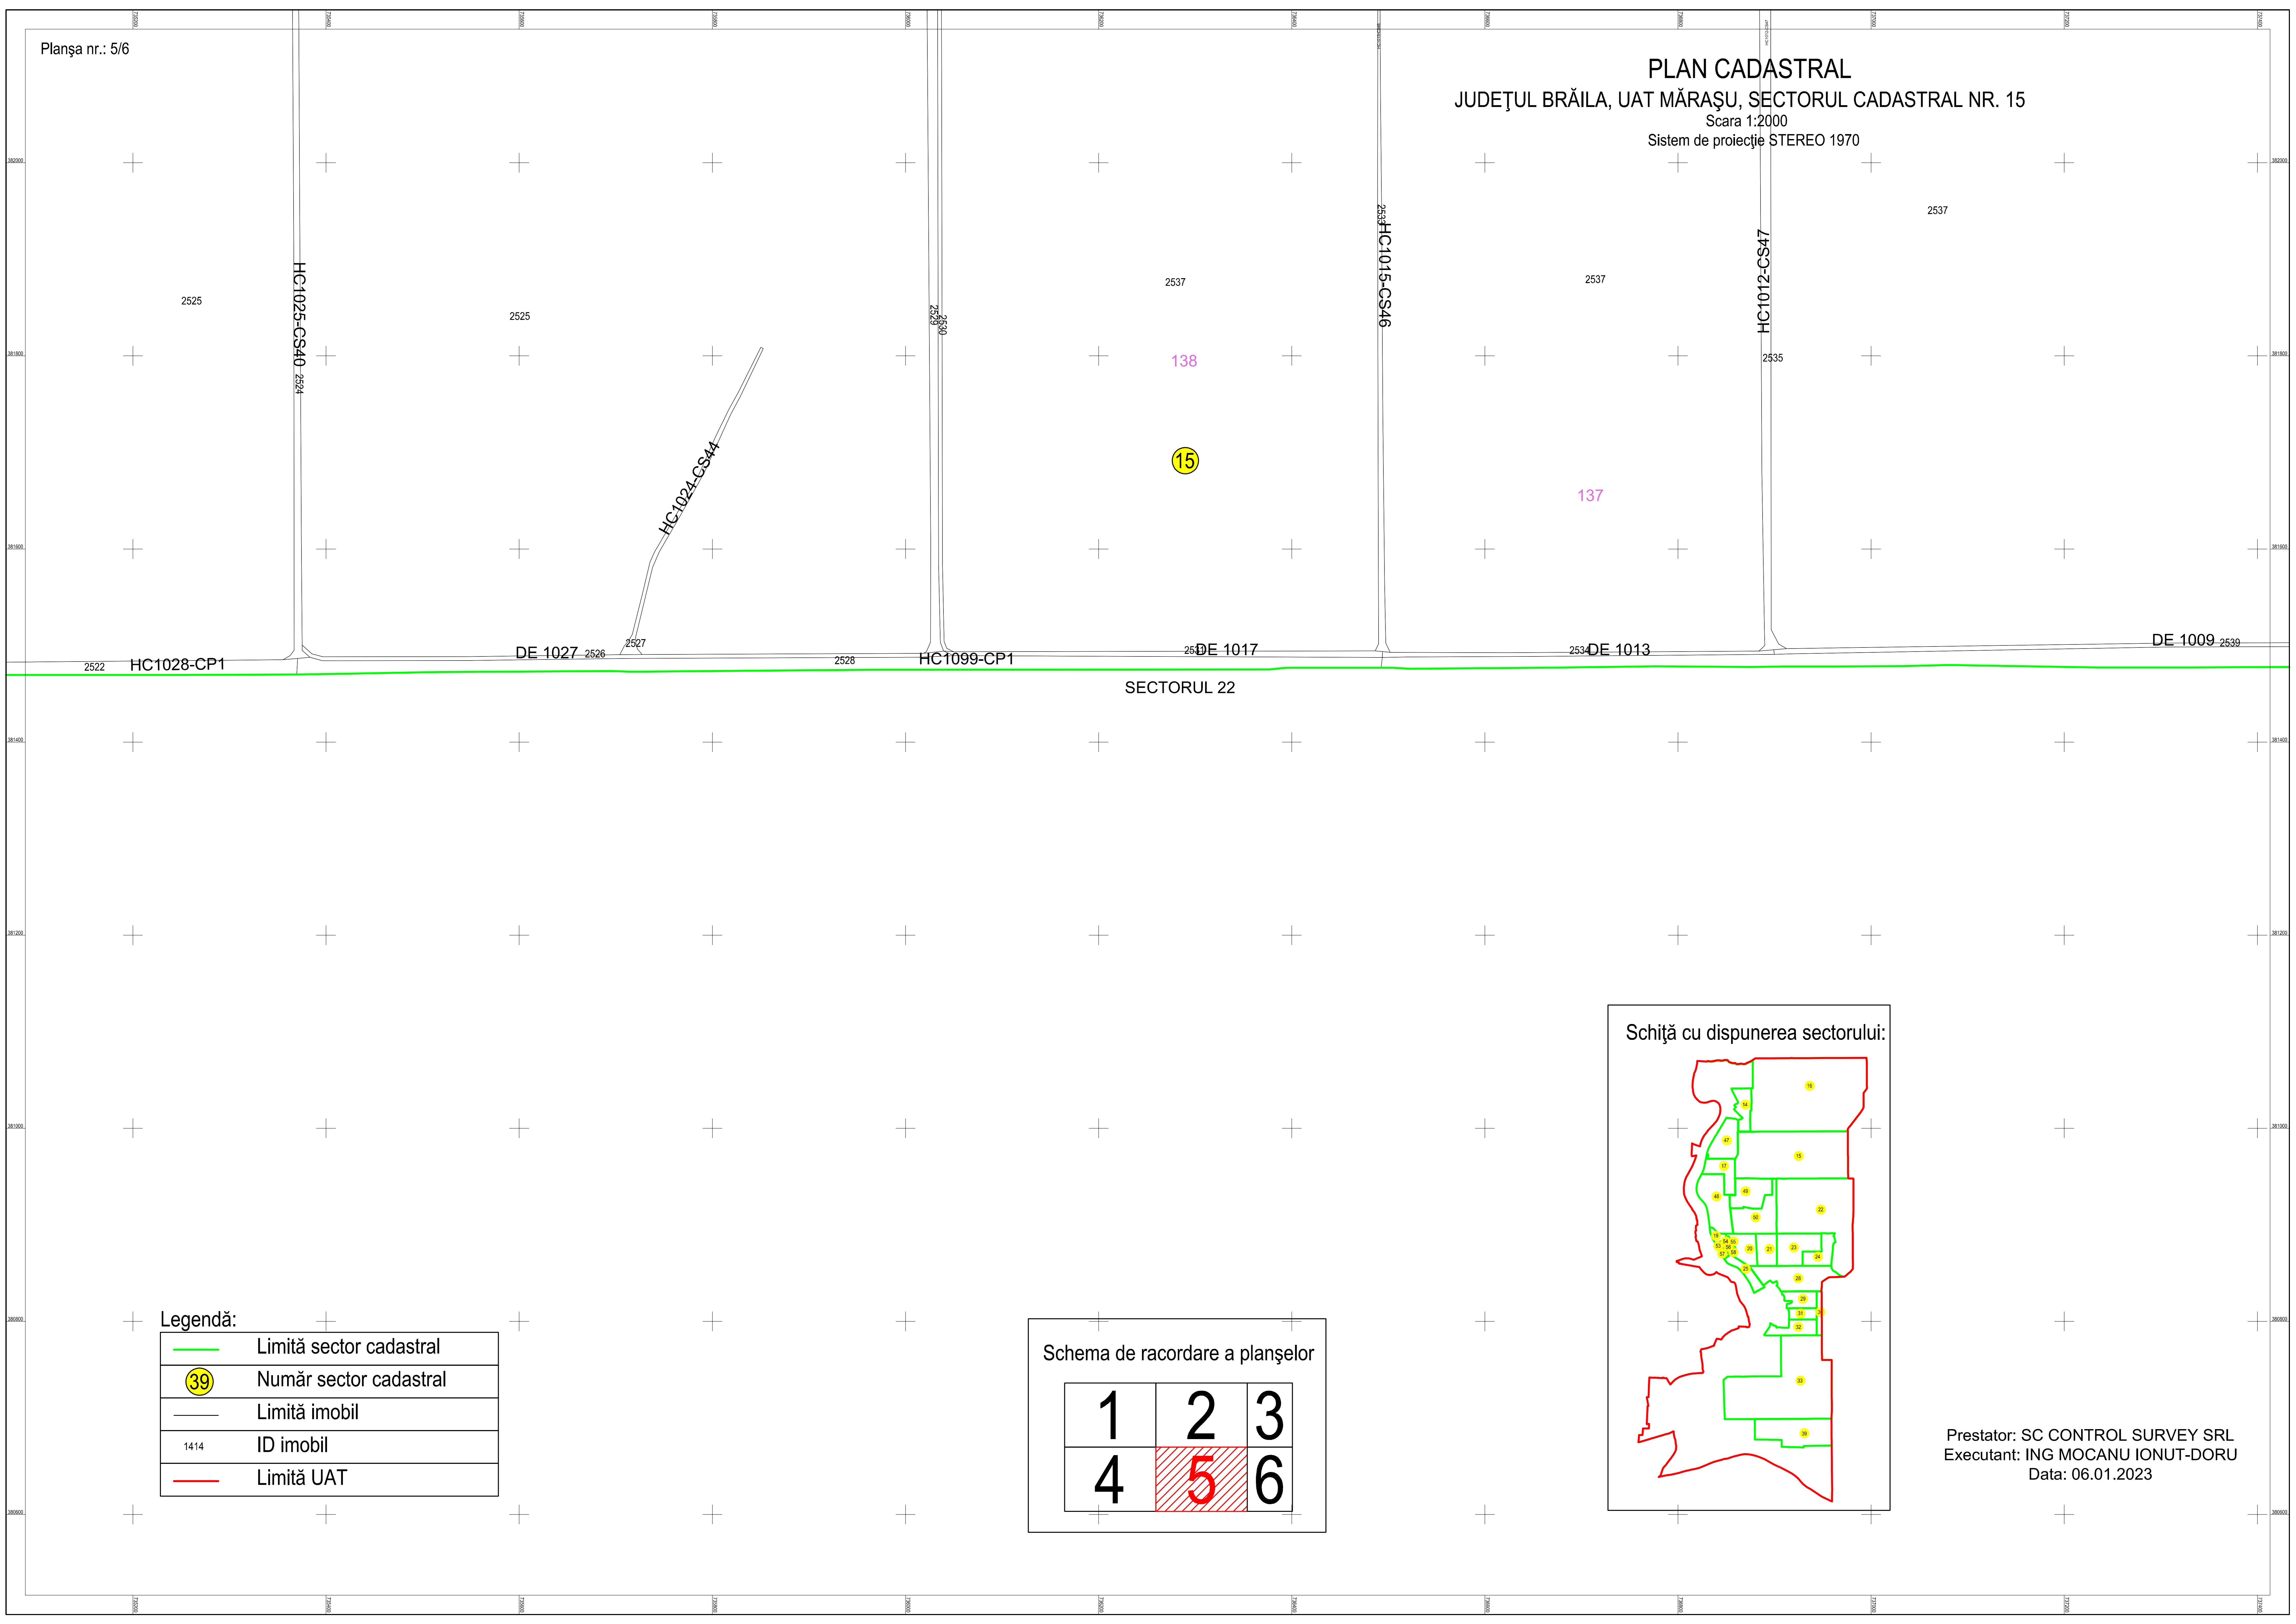

PLAN CADASTRAL
JUDEȚUL BRĂILA, UAT MĂRAȘU, SECTORUL CADASTRAL NR. 15
Scara 1:2000
Sistem de proiecție STEREO 1970

HC1024-CS44

HC1025-CS40_2924

HC1015-CS46

HC1012-CS47

HC1028-CP1

DE 1027

HC1099-CP1

DE 1017

DE 1013

DE 1009

SECTORUL 22

Legendă:

	Limită sector cadastral
	Număr sector cadastral
	Limită imobil
	ID imobil
	Limită UAT

Schema de racordare a planșelor

Prestator: SC CONTROL SURVEY SRL
Executant: ING MOCANU IONUT-DORU
Data: 06.01.2023