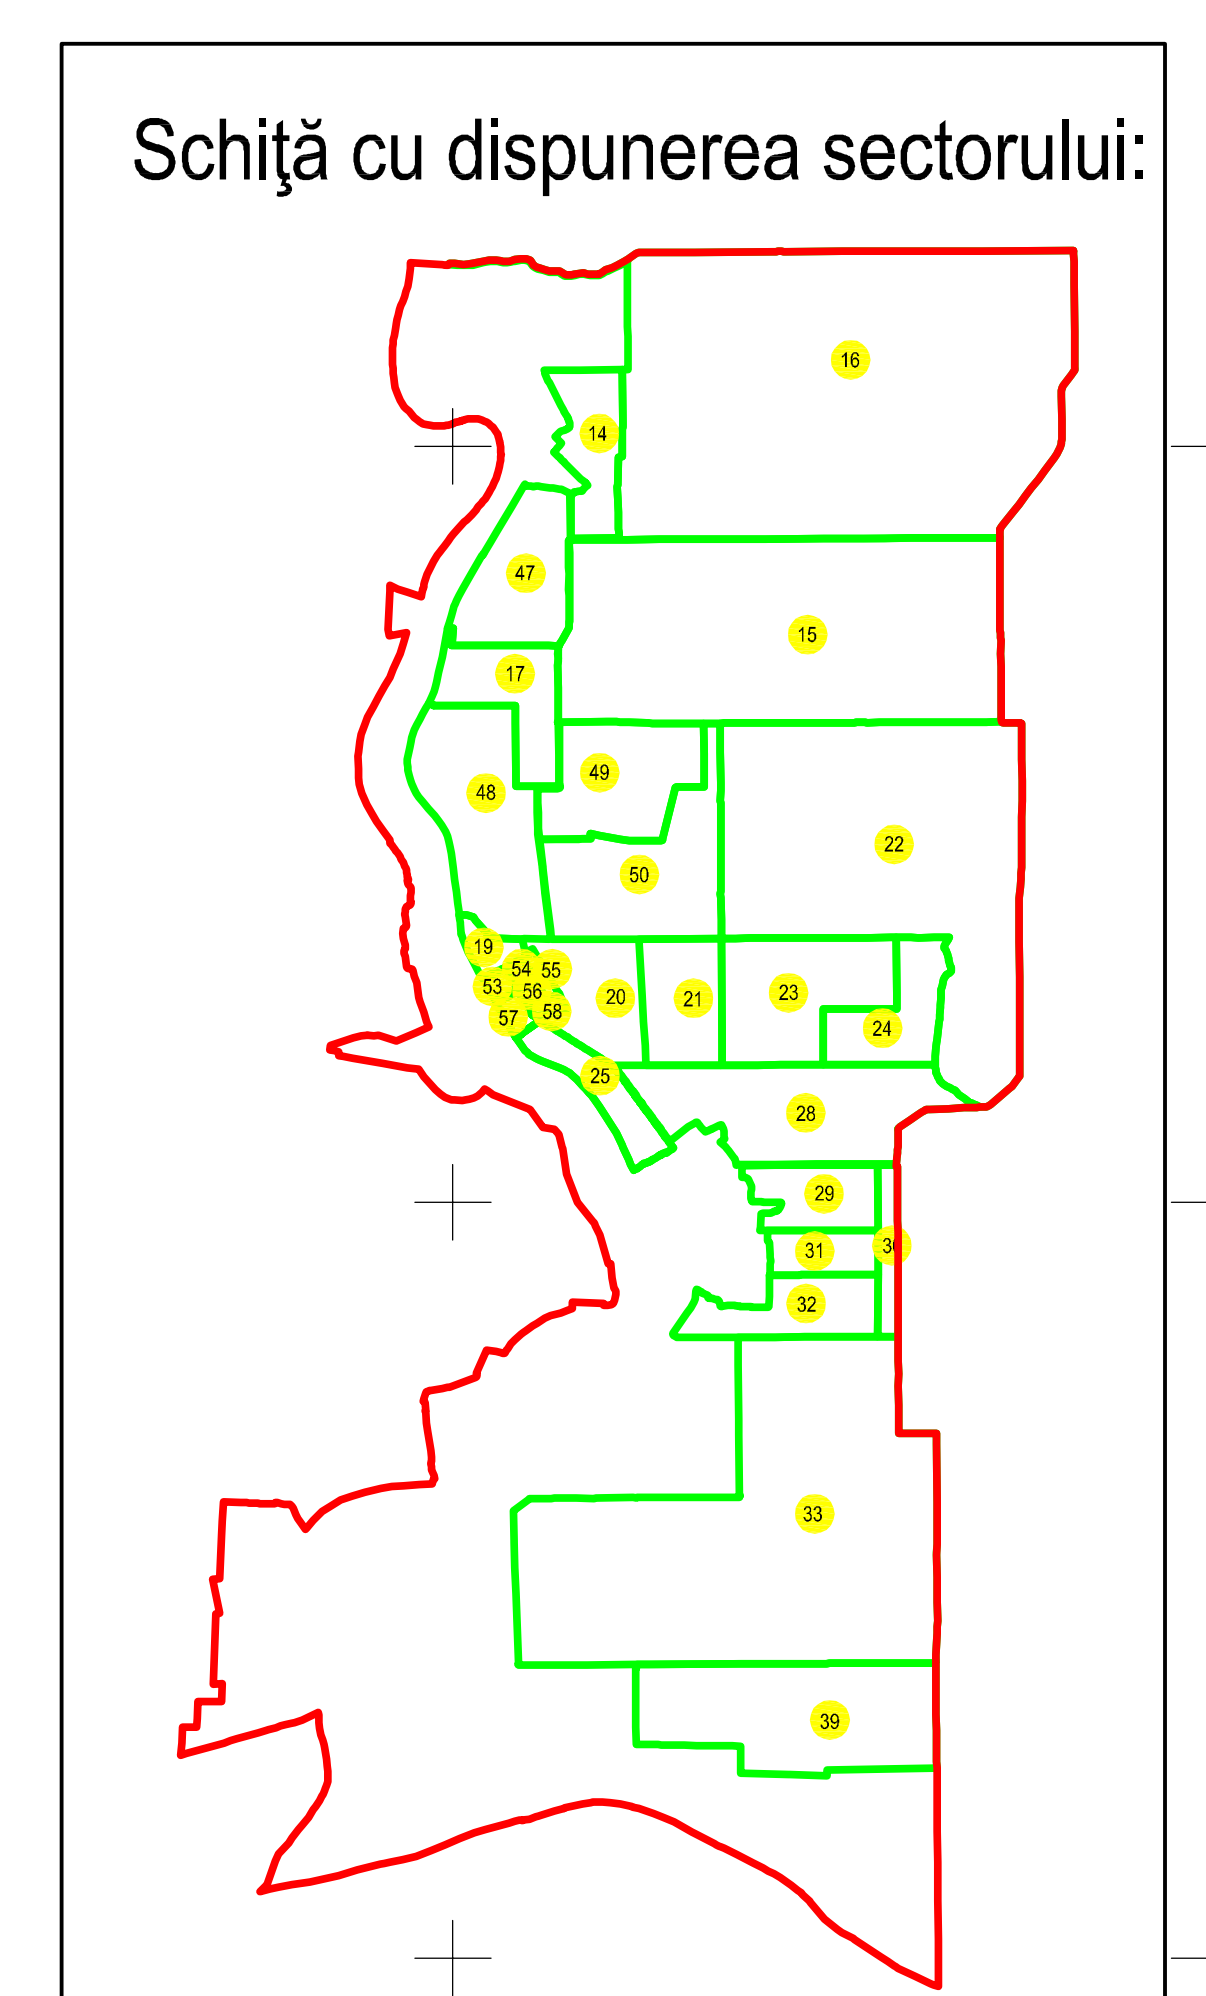

SECTORUL 16

Legendă:

	Limită sector cadastral
	Număr sector cadastral
	Limită imobil
1414	ID imobil
	Limită UAT

Prestator: SC CONTROL SURVEY SRL
 Executant: ING MOCANU IONUT-DORU
 Data: 06.01.2023
 < Spre publicare >

PLAN CADASTRAL
 JUDEȚUL BRĂILA, UAT MĂRAȘU, SECTORUL CADASTRAL NR. 15
 Scara 1:2000
 Sistem de proiecție STEREO 1970

139

15

138

137

HC1021-CS6

DE-1018

HC1019-CS8

HC1015-CS10

HC1015-CS46

HC1011-CS4

HC1012-CS47