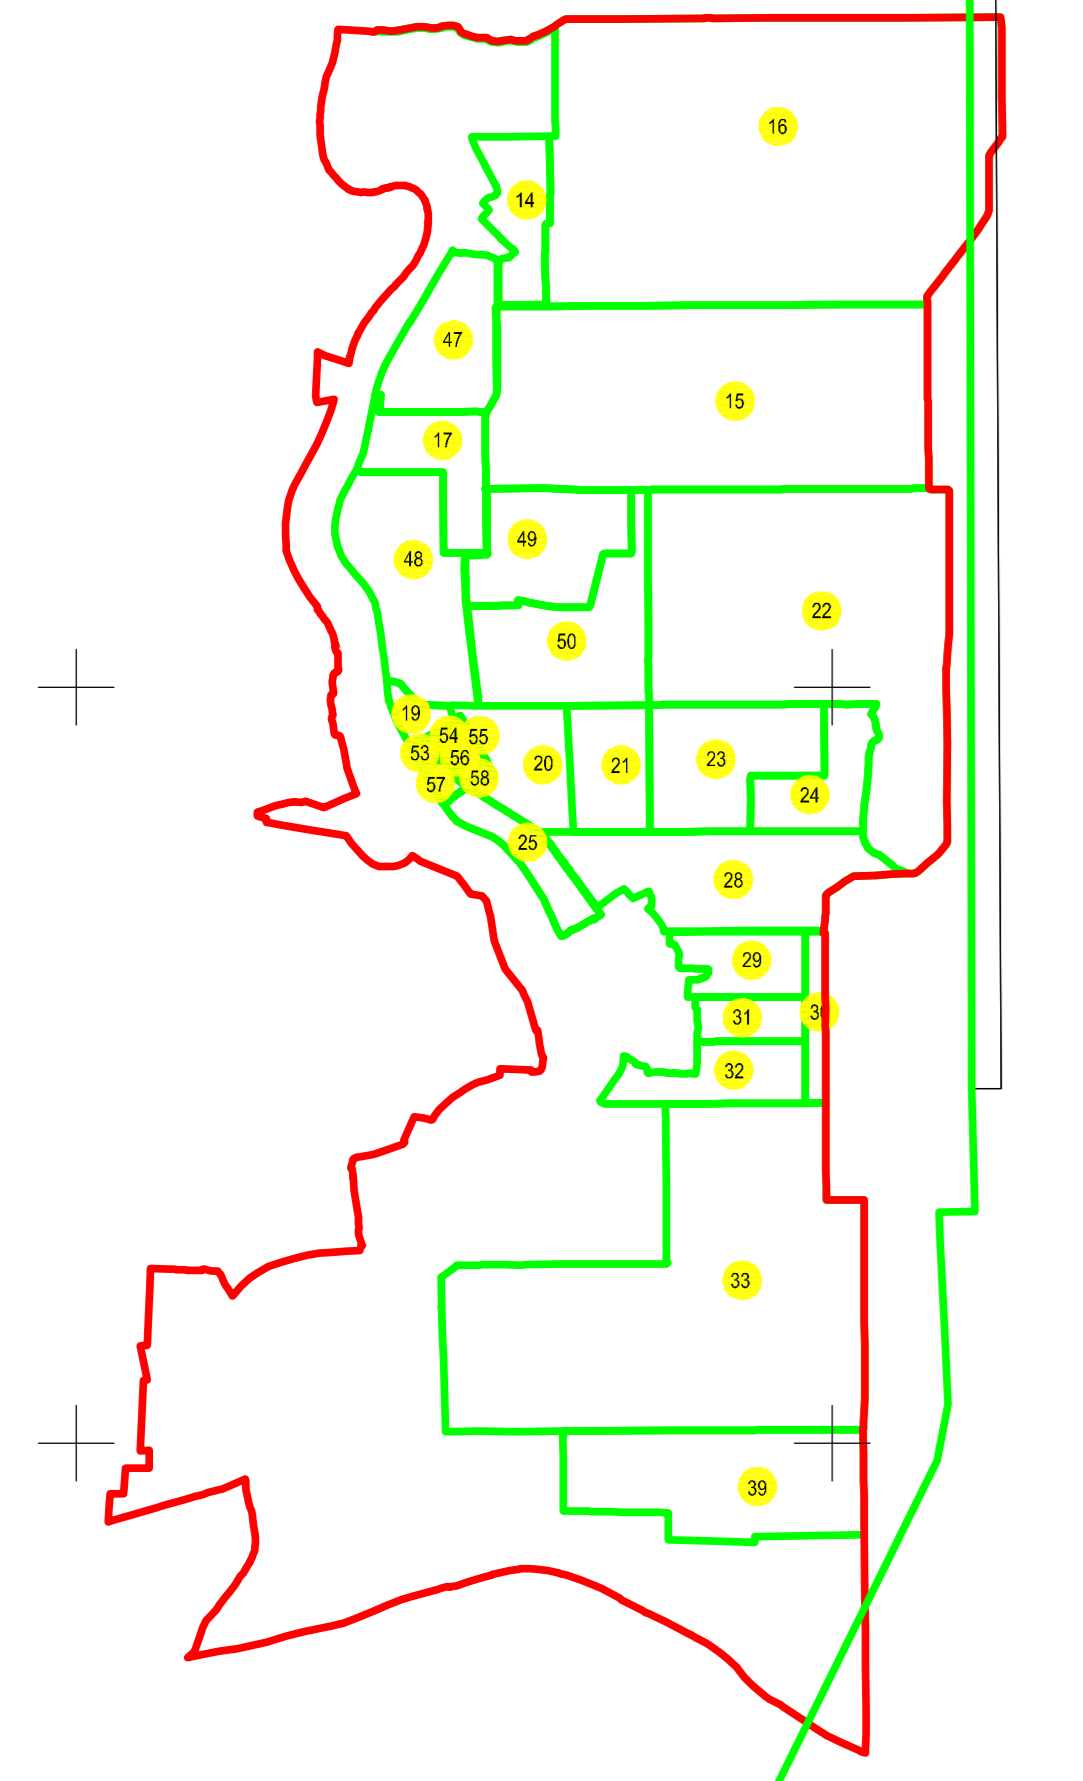

PLAN CADASTRAL

JUDEȚUL BRĂILA, UAT MĂRAȘU, SECTORUL CADASTRAL NR. 15

Scara 1:2000
Sistem de proiecție STEREO 1970

DE

SECTORUL 16

SECTORUL 47

HC1092/9

HC1034

HC1035-CS38

HC1033

HC1030-CA7

HC1036-CS36

15

Schiță cu dispunerea sectorului:

Schema de racordare a planșelor

Legendă:

	Limită sector cadastral
	Număr sector cadastral
	Limită imobil
	ID imobil
	Limită UAT

Prestator: SC CONTROL SURVEY SRL
Executant: ING MOCANU IONUT-DORU
Data: 06.01.2023
< Spre publicare >