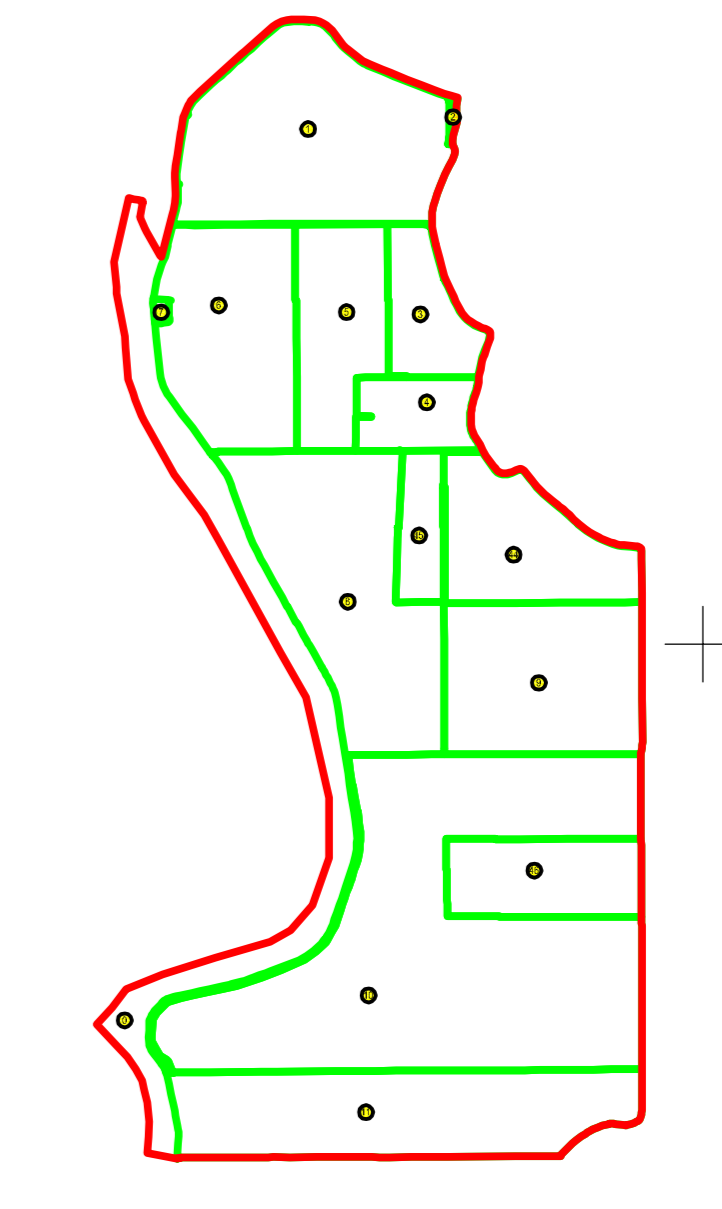

PLAN CADASTRAL
JUDEȚUL BRĂILA, UAT MĂRAȘU, SECTORUL CADASTRAL NR. 8
Scara 1:2000
Sistem de proiecție STEREO 1970

UAT CHISCANI

SECTORUL 0

SECTORUL 10

8

5431
5432

5169

5438
C1 C2
5389

SECTORUL 11

UAT TICHELEȘTI

Legendă:

	Limită sector cadastral
	Număr sector cadastral
	Limită imobil
	ID imobil
	Limită UAT
	Limită intravilan
	Limită construcții

Schema de racordare a planșelor

Schiță cu dispunerea sectorului: