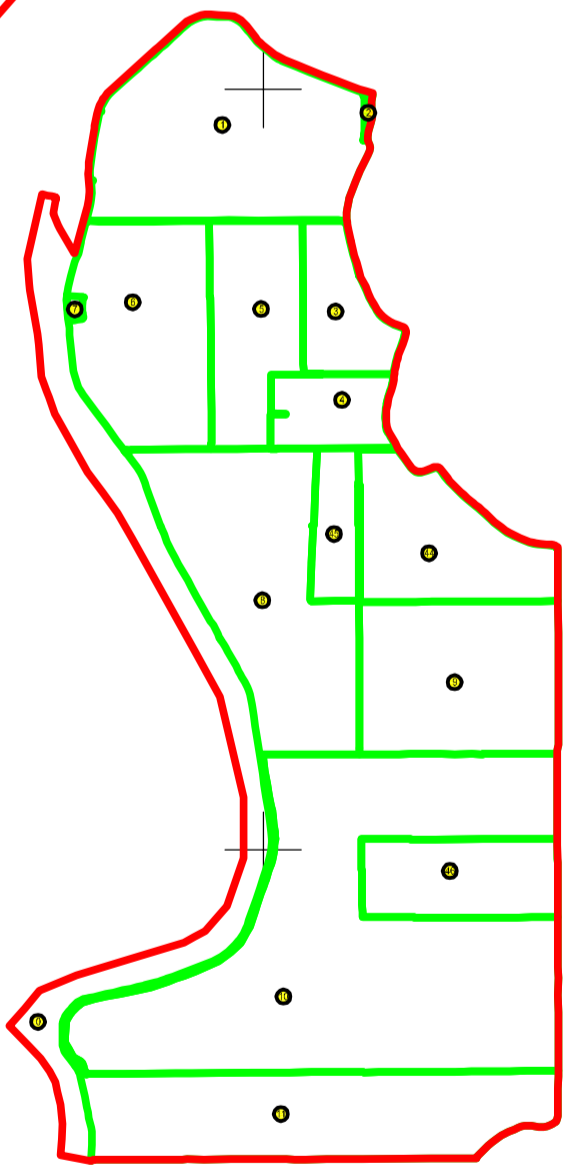

# PLAN CADASTRAL

JUDEȚUL BRĂILA, UAT MĂRAȘU, SECTORUL CADASTRAL NR. 8

Scara 1:2000

Sistem de proiecție STEREO 1970

UAT CHISCANI

SECTORUL 0

HC 319

8

SECTORUL 10

5169

Legendă:

|  |                         |
|--|-------------------------|
|  | Limită sector cadastral |
|  | Număr sector cadastral  |
|  | Limită imobil           |
|  | ID imobil               |
|  | Limită UAT              |
|  | Limită intravilan       |
|  | Limită construcții      |

Schiță cu dispunerea sectorului:

Schema de racordare a planșelor

Prestator: SC CONTROL SURVEY SRL  
Executant: ING MOCANU IONUT-DORU

Data: 04.01.2023

< Spre publicare >