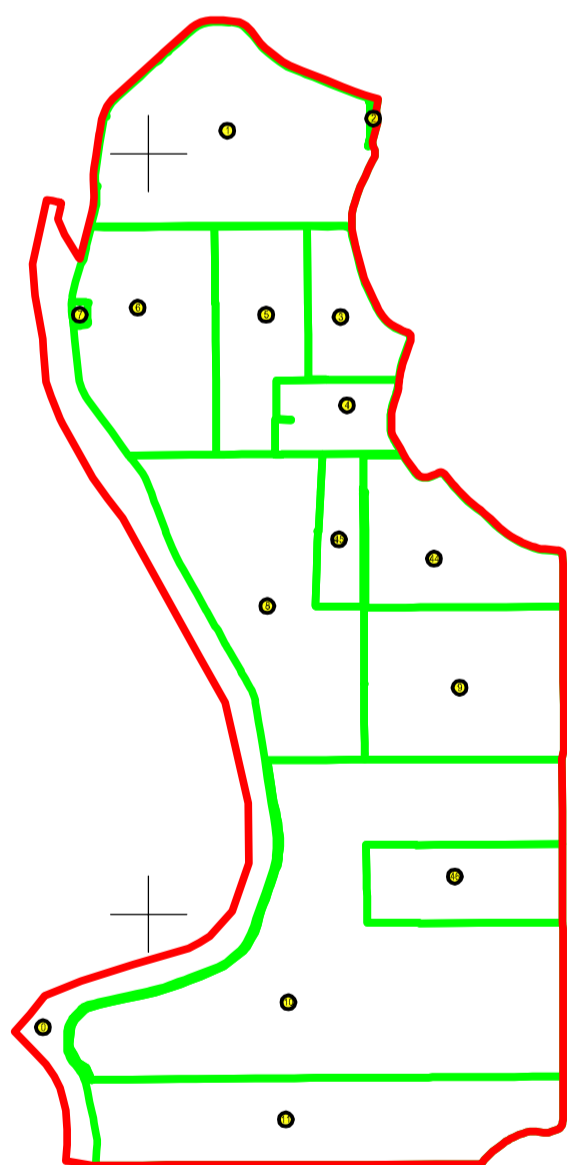

PLAN CADASTRAL

JUDEȚUL BRĂILA, UAT MĂRAȘU, SECTORUL CADASTRAL NR. 8

Scara 1:2000

Sistem de proiecție STEREO 1970

Legendă:

| | |
|--|-------------------------|
| | Limită sector cadastral |
| | Număr sector cadastral |
| | Limită imobil |
| | ID imobil |
| | Limită UAT |
| | Limită intravilan |
| | Limită construcții |

UAT CHISCANI

Schiță cu dispunerea sectorului:

Schema de racordare a planșelor

Prestator: SC CONTROL SURVEY SRL
Executant: ING MOCANU IONUT-DORU

Data: 04.01.2023

< Spre publicare >

HC 276

SECTORUL 10

HC 285

8

5169

SECTORUL 0