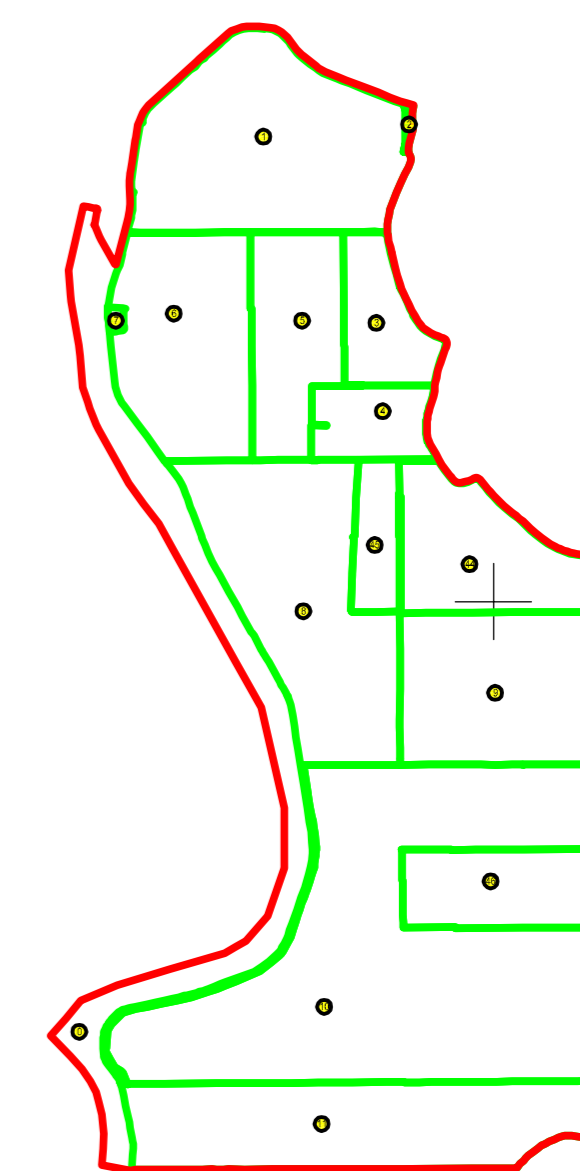

PLAN CADASTRAL  
JUDEȚUL BRĂILA, UAT MĂRAȘU, SECTORUL CADASTRAL NR. 8  
Scara 1:2000  
Sistem de proiecție STEREO 1970

HC 212-CA 1  
5299  
SECTORUL 45

C2-5320  
C3-5321  
C4-5322

HC 225 - CP 11 5321

HC 166 - CP10 LOT 2  
SECTORUL 9

5169

8

5323

HC 232 - CS 138

5172

5324 HC 234 - CS 47

5169

Legendă:

	Limită sector cadastral
	Număr sector cadastral
	Limită imobil
	ID imobil
	Limită UAT
	Limită intravilan
	Limită construcții

Schema de racordare a planșelor

Schiță cu dispunerea sectorului:

Prestator: SC CONTROL SURVEY SRL  
Executant: ING MOCANU IONUT-DORU  
Data: 04.01.2023  
< Spre publicare >