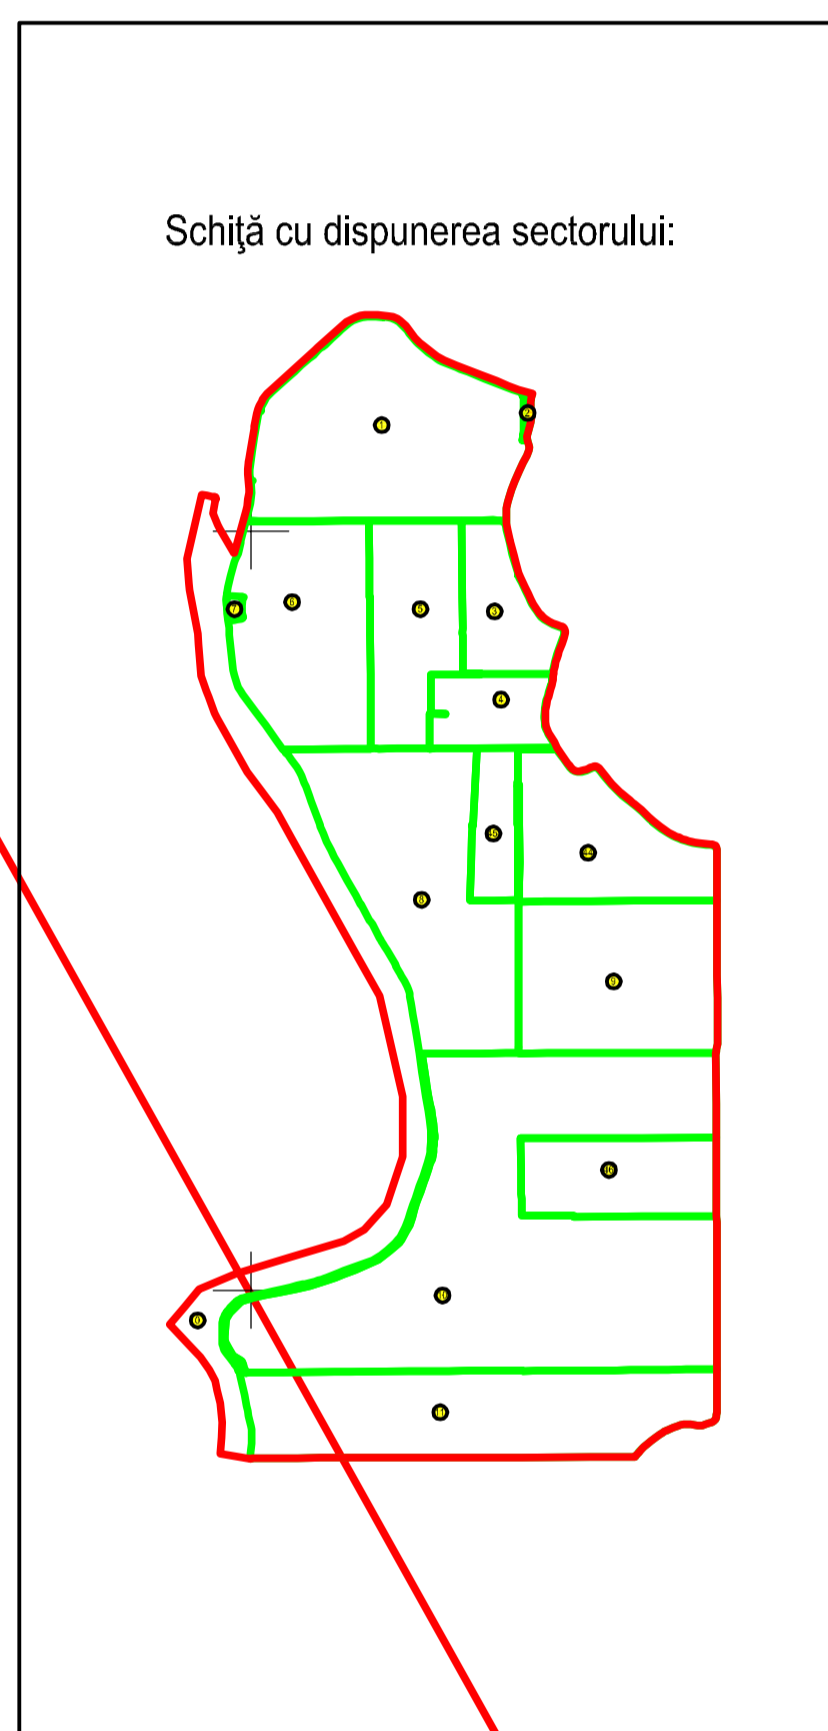

Legendă:

	Limită sector cadastral
	Număr sector cadastral
	Limită imobil
	ID imobil
	Limită UAT
	Limită intravilan
	Limită construcții

Schiță cu dispunerea sectorului:

SECTORUL 0

UAT CHISCANI

**PLAN CADASTRAL**  
JUDEȚUL BRĂILA, UAT MĂRAȘU, SECTORUL CADASTRAL NR. 8

Scara 1:2000  
Sistem de proiecție STEREO 1970

Schema de racordare a planșelor

8

5172