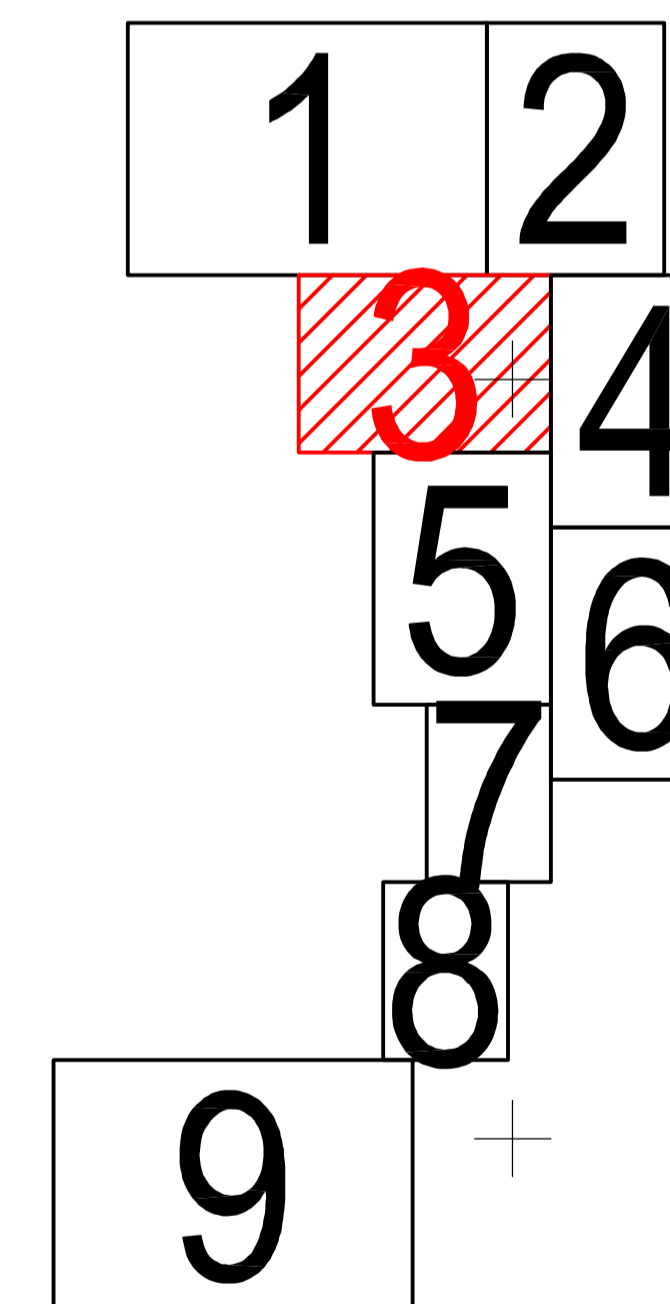

Legendă:

	Limită sector cadastral
	Număr sector cadastral
	Limită imobil
	ID imobil
	Limită UAT
	Limită intravilan
	Limită construcții

Schiță cu dispunerea sectorului:

SECTORUL 0

UAT CHISCANI

**PLAN CADASTRAL**  
JUDEȚUL BRĂILA, UAT MĂRAȘU, SECTORUL CADASTRAL NR. 8

Scara 1:2000  
Sistem de proiecție STEREO 1970

Schema de racordare a planșelor

8

5172