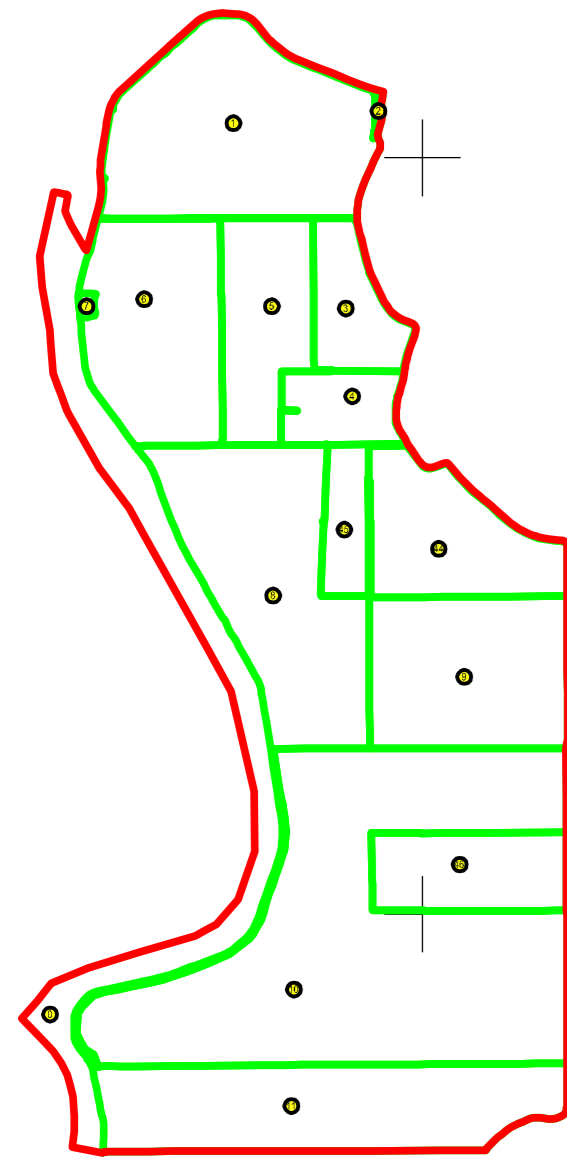

PLAN CADASTRAL

JUDEȚUL BRĂILA, UAT MĂRAȘU, SECTORUL CADASTRAL NR. 8

Scara 1:2000

Sistem de proiecție STEREO 1970

SECTORUL 6

HC151-CP13 LOT1

5277

UAT CHISCANI

SECTORUL 0

HC 155-CS142

5293

5169

8

Legendă:

	Limită sector cadastral
	Număr sector cadastral
	Limită imobil
	ID imobil
	Limită UAT
	Limită intravilan
	Limită construcții

Schiță cu dispunerea sectorului:

Schema de racordare a planșelor

Prestator: SC CONTROL SURVEY SRL
Executant: ING MOCANU IONUT-DORU
Data: 04.01.2023

HC 216-CP 12

5294

5171

< Spre publicare >

HC 190-CS 140 LOT1 5300