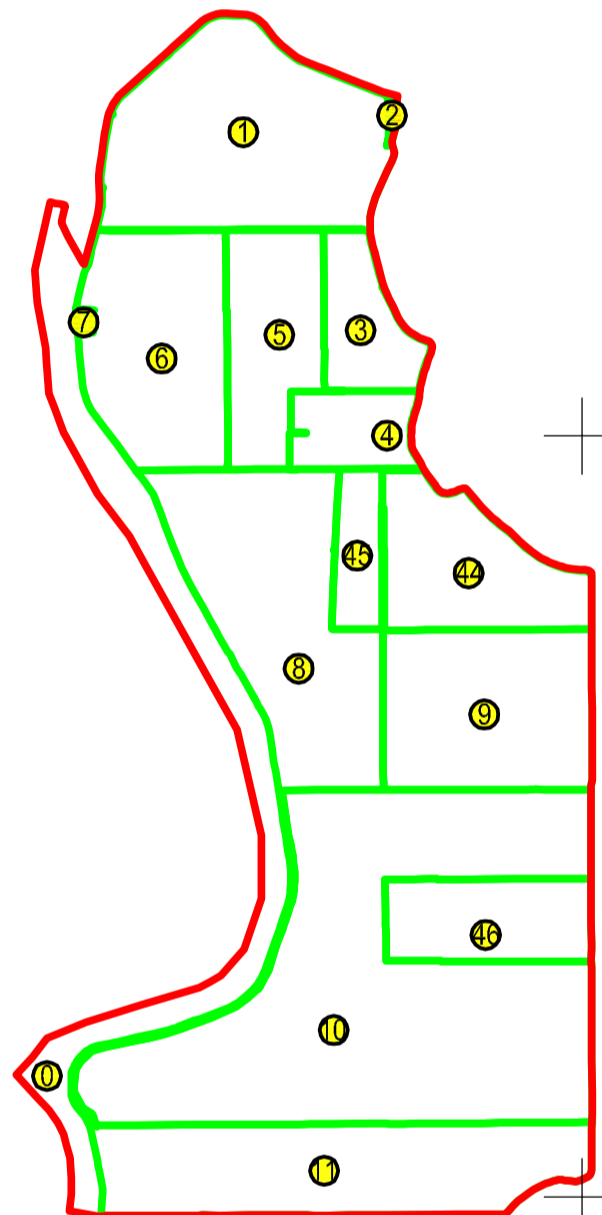

PLAN CADASTRAL

JUDEȚUL BRĂILA, UAT MĂRAȘU, SECTORUL CADASTRAL NR. 7

Scara 1:1000

Sistem de proiecție STEREO 1970

SECTORUL 6

HC104-CS150 LOT 2
5024

HC143-CS-150
5025

7

SECTORUL 6

SECTORUL 6

Schiță cu dispunerea sectorului:

Legendă:

	Limită sector cadastral
	Număr sector cadastral
	Limită imobil
5089	ID imobil
	Limită UAT
	Limită intravilan
	Limită construcții

SECTORUL 6

Prestator: SC CONTROL SURVEY SRL
Executant: ING MOCANU IONUT-DORU