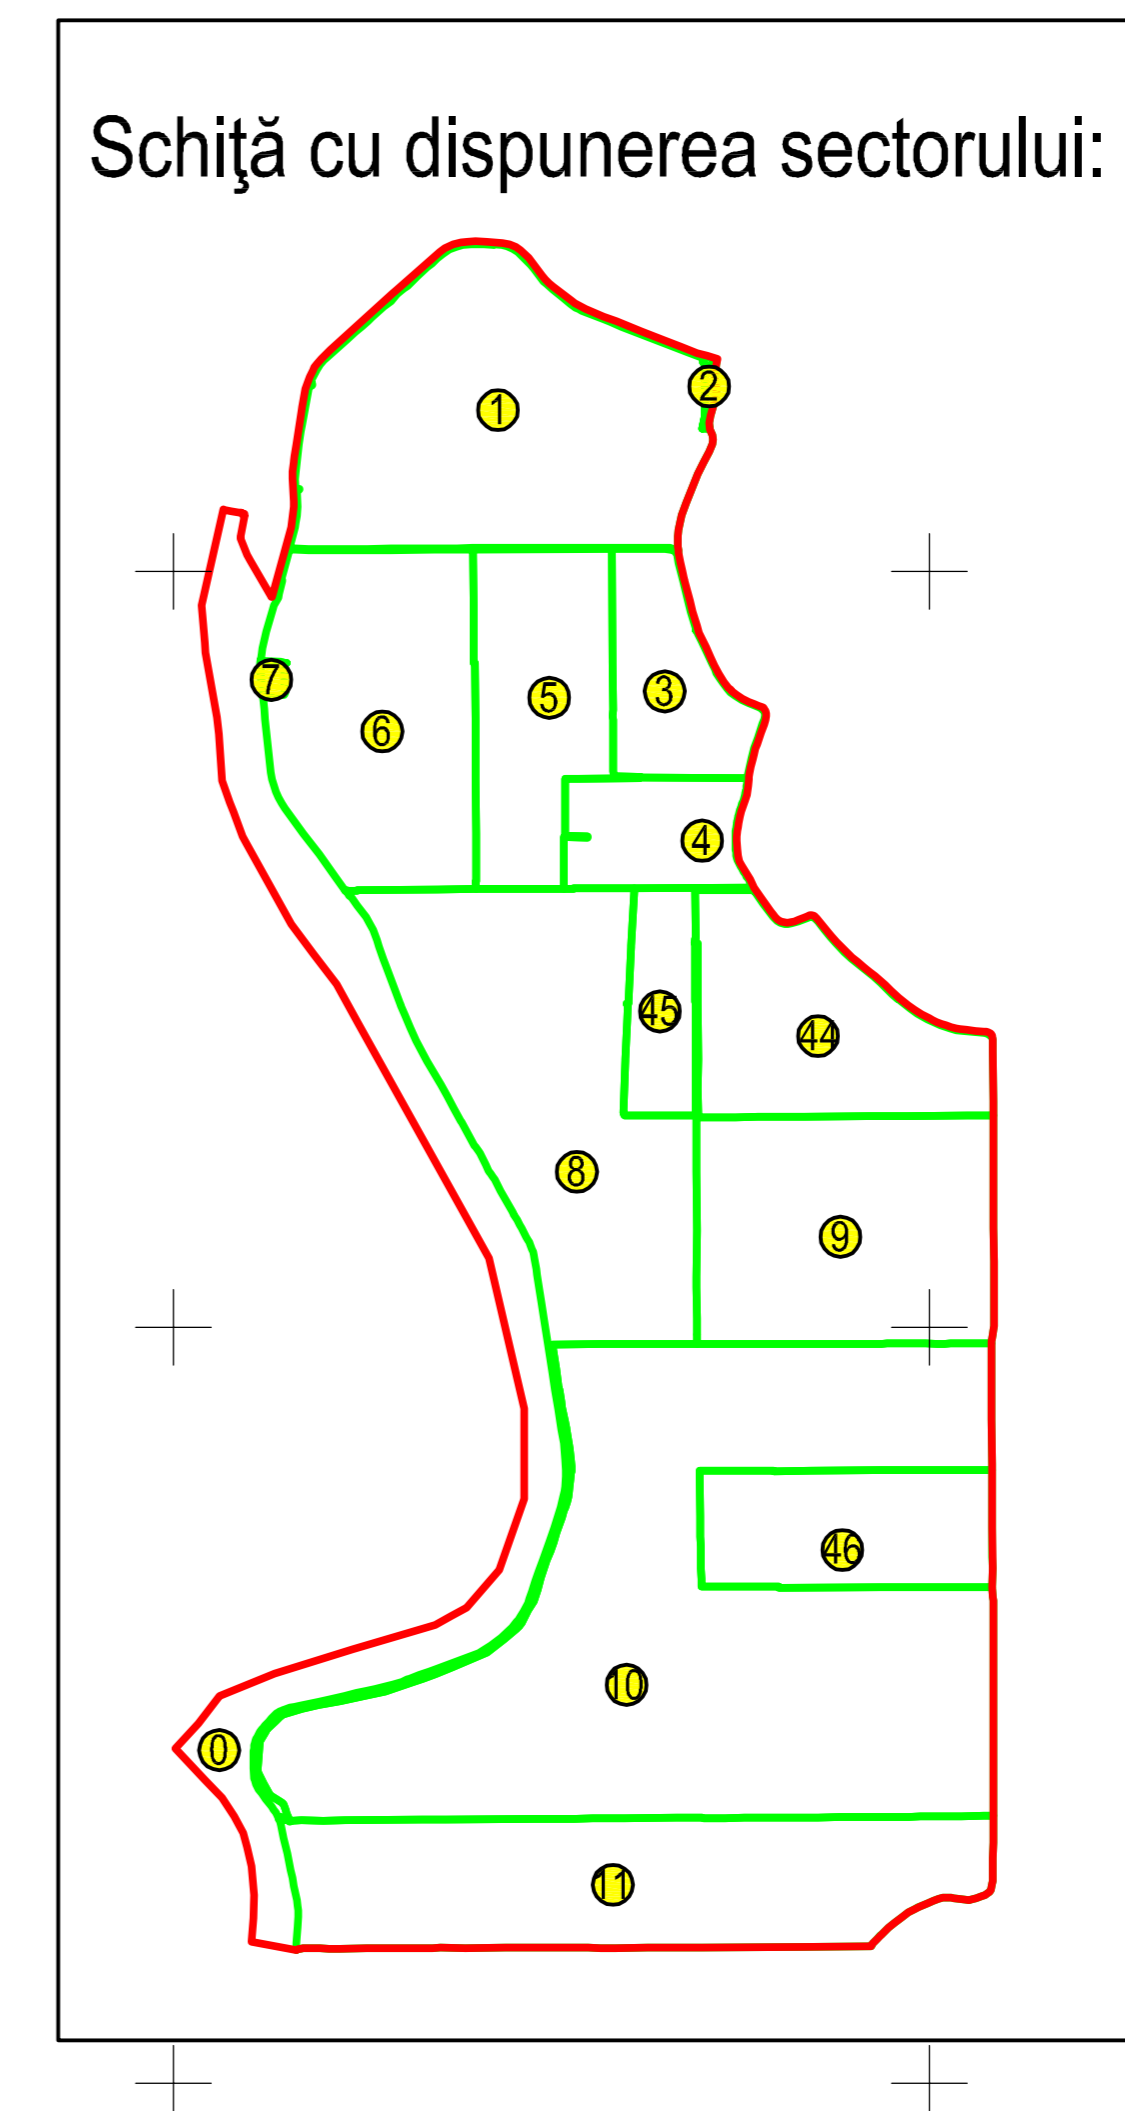

Legendă:

	Limită sector cadastral
	Număr sector cadastral
	Limită imobil
	ID imobil
	Limită UAT
	Limită intravilan
	Limită construcții

Prestator: SC CONTROL SURVEY SRL
Executant: ING MOCANU IONUT-DORU
Data: 03.01.2023
< Spre publicare >