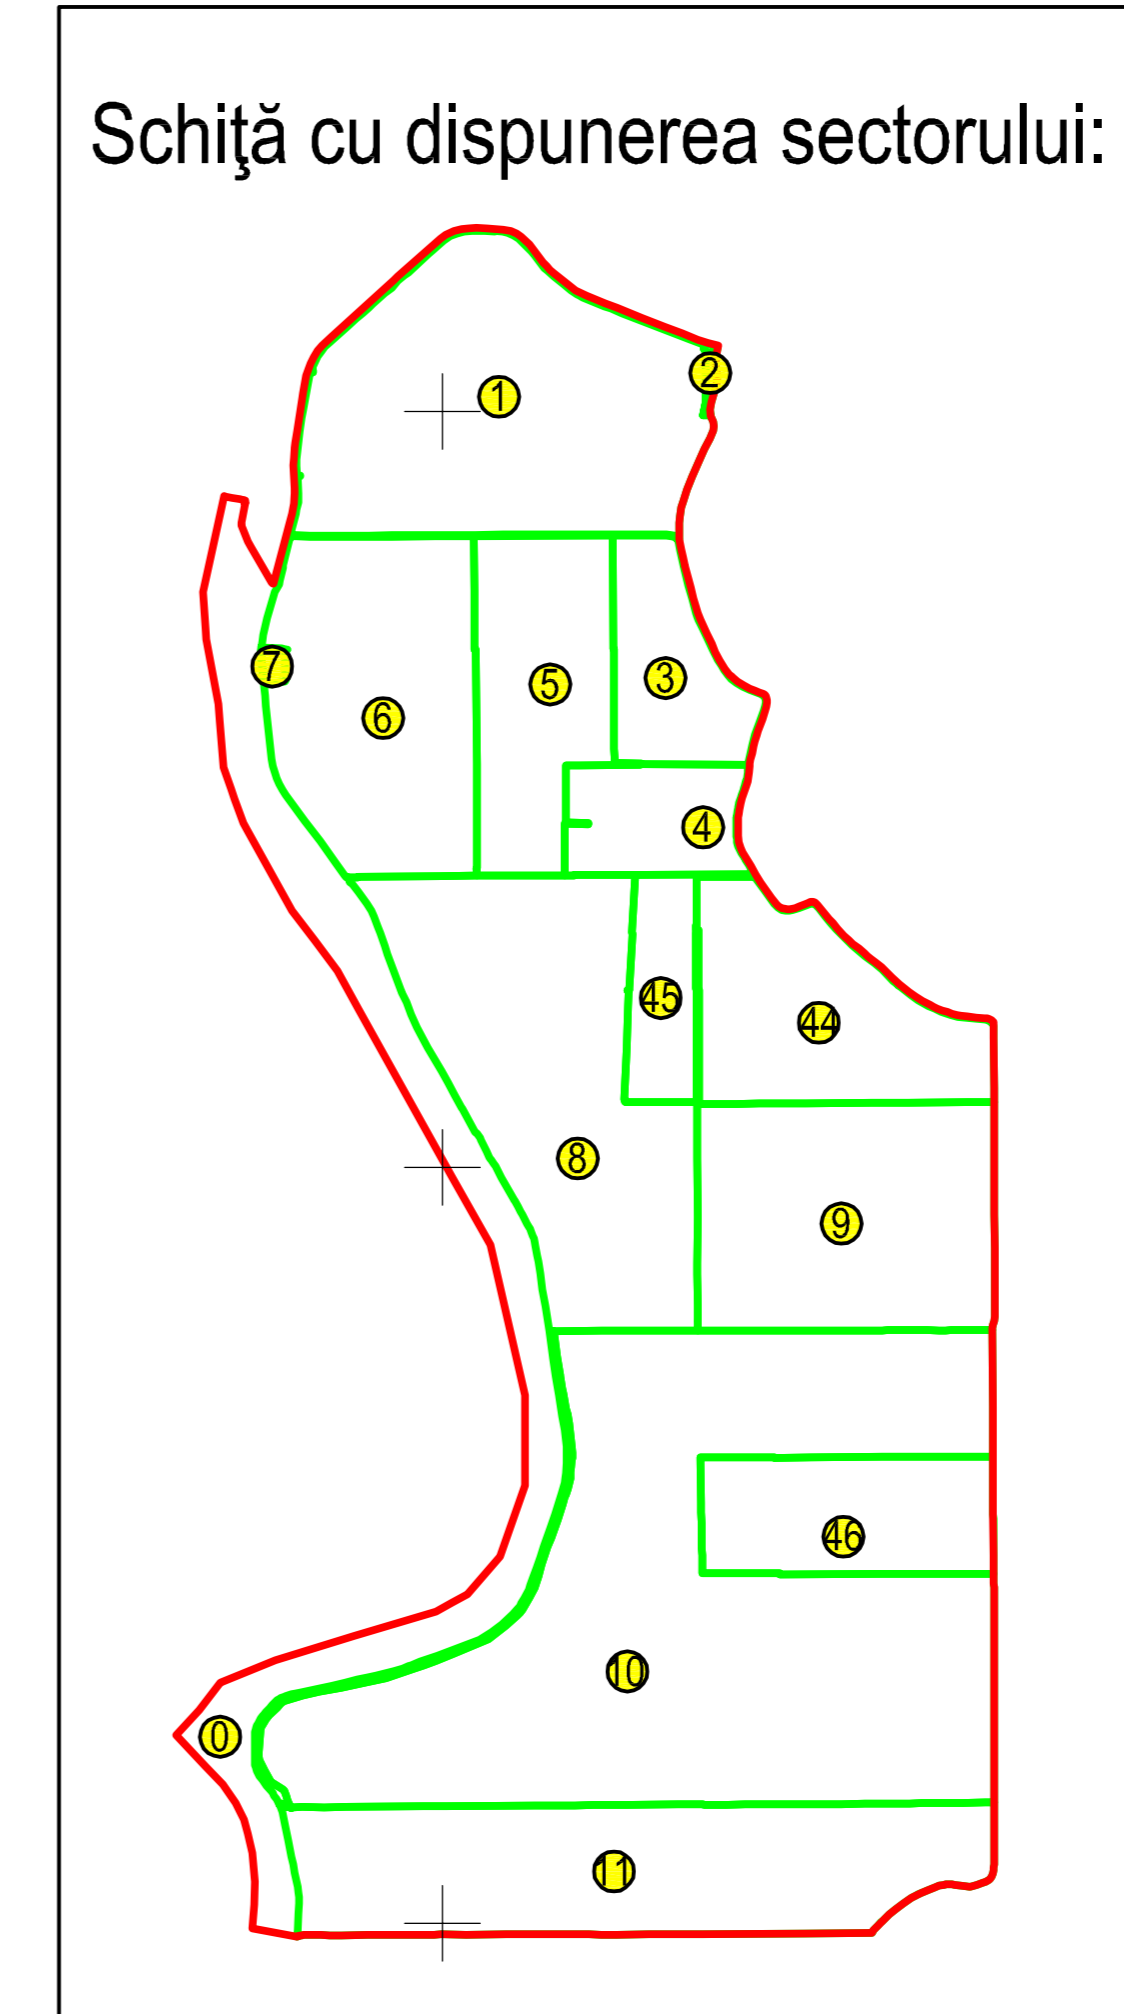

PLAN CADASTRAL
JUDEȚUL BRĂILA, UAT MĂRAȘU, SECTORUL CADASTRAL NR. 5
Scara 1:2000
Sistem de proiecție STEREO 1970

DJ 212A SECTORUL 0

HC 92-CP30 LOT 1

14

5002

5

HC 86-CA 1 SECTORUL 3

HC 89-CS 149

HC 85-Ci 2

HC88 - CS149

5022

HC 92-CP 30 LOT 2 SECTORUL 6

5020

19

HC 86-CA1

UAT FRECĂȚEI

Legendă:

	Limită sector cadastral
	Număr sector cadastral
	Limită imobil
	ID imobil
	Limită UAT
	Limită intravilan
	Limită construcții

Prestator: SC CONTROL SURVEY SRL
Executant: ING MOCANU IONUT-DORU
Data: 03.01.2023
< Spre publicare >