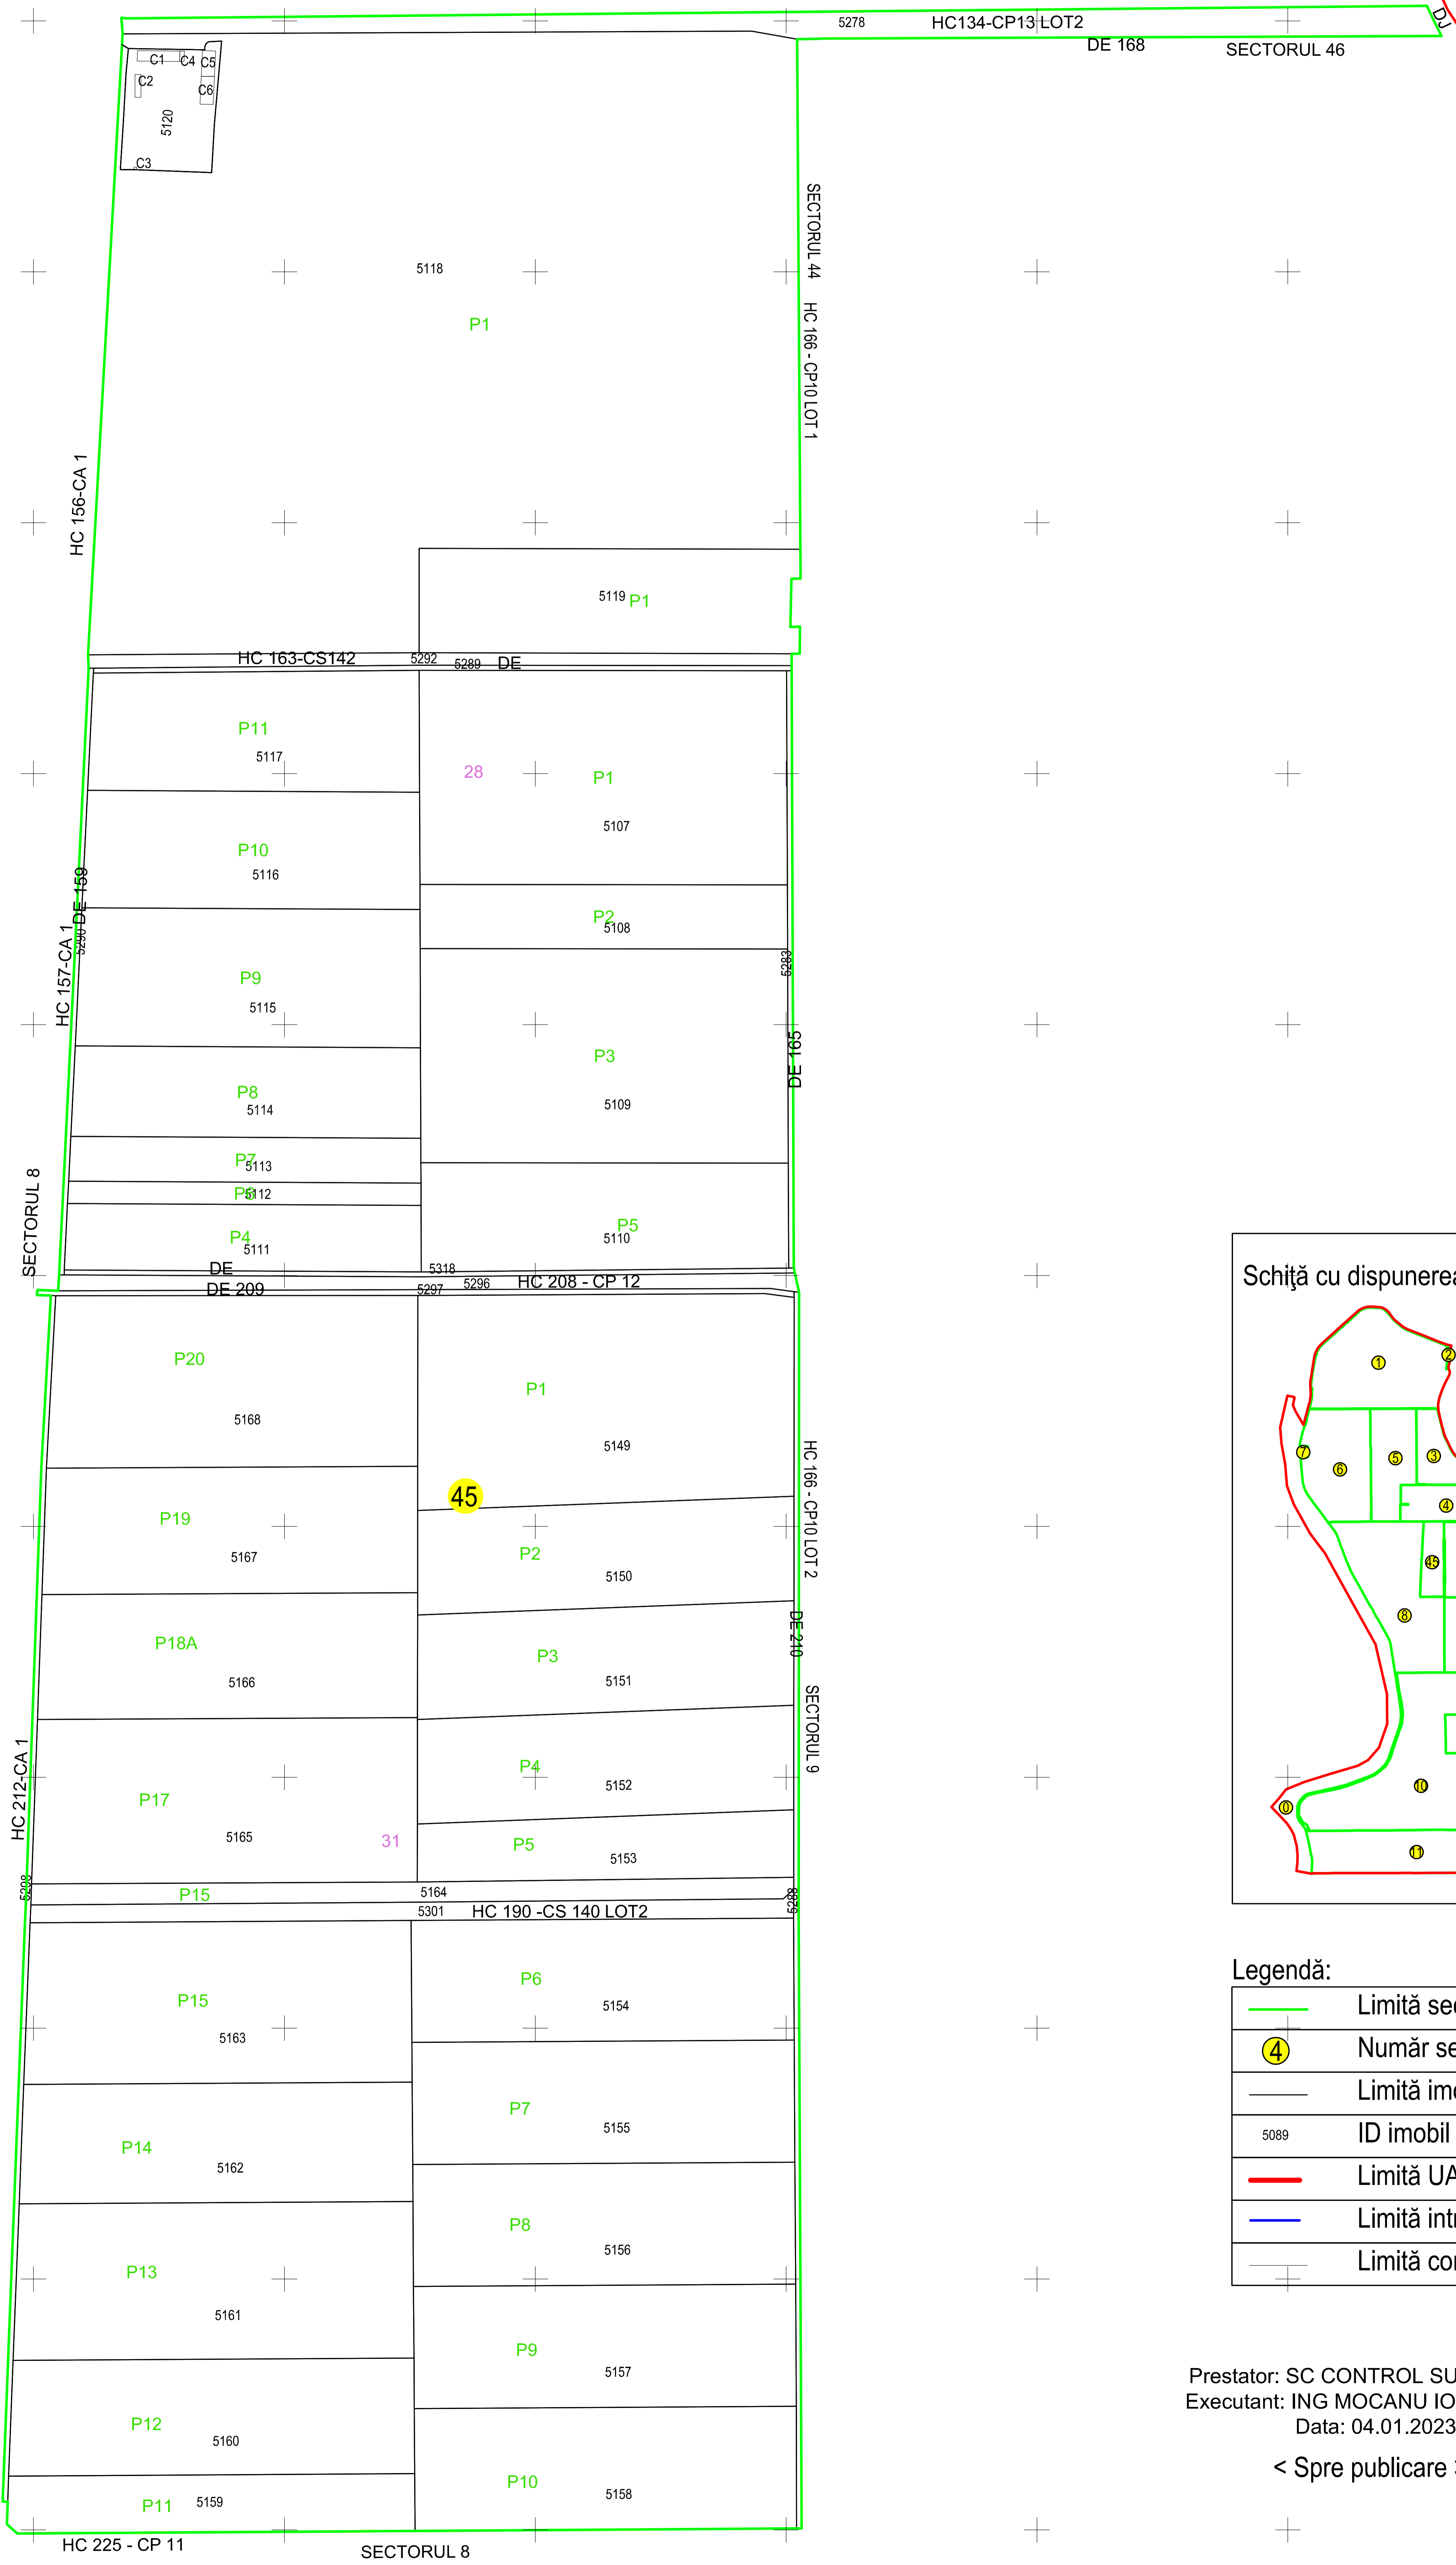

PLAN CADASTRAL
 JUDEȚUL BRĂILA, UAT MĂRAȘU, SECTORUL CADASTRAL NR. 45
 Scara 1:2000
 Sistem de proiecție STEREO 1970

UAT FREȘTEI

Legendă:

	Limită sector cadastral
	Număr sector cadastral
	Limită imobil
	ID imobil
	Limită UAT
	Limită intravilan
	Limită construcții

Prestator: SC CONTROL SURVEY SRL
 Executant: ING MOCANU IONUT-DORU
 Data: 04.01.2023

< Spre publicare >