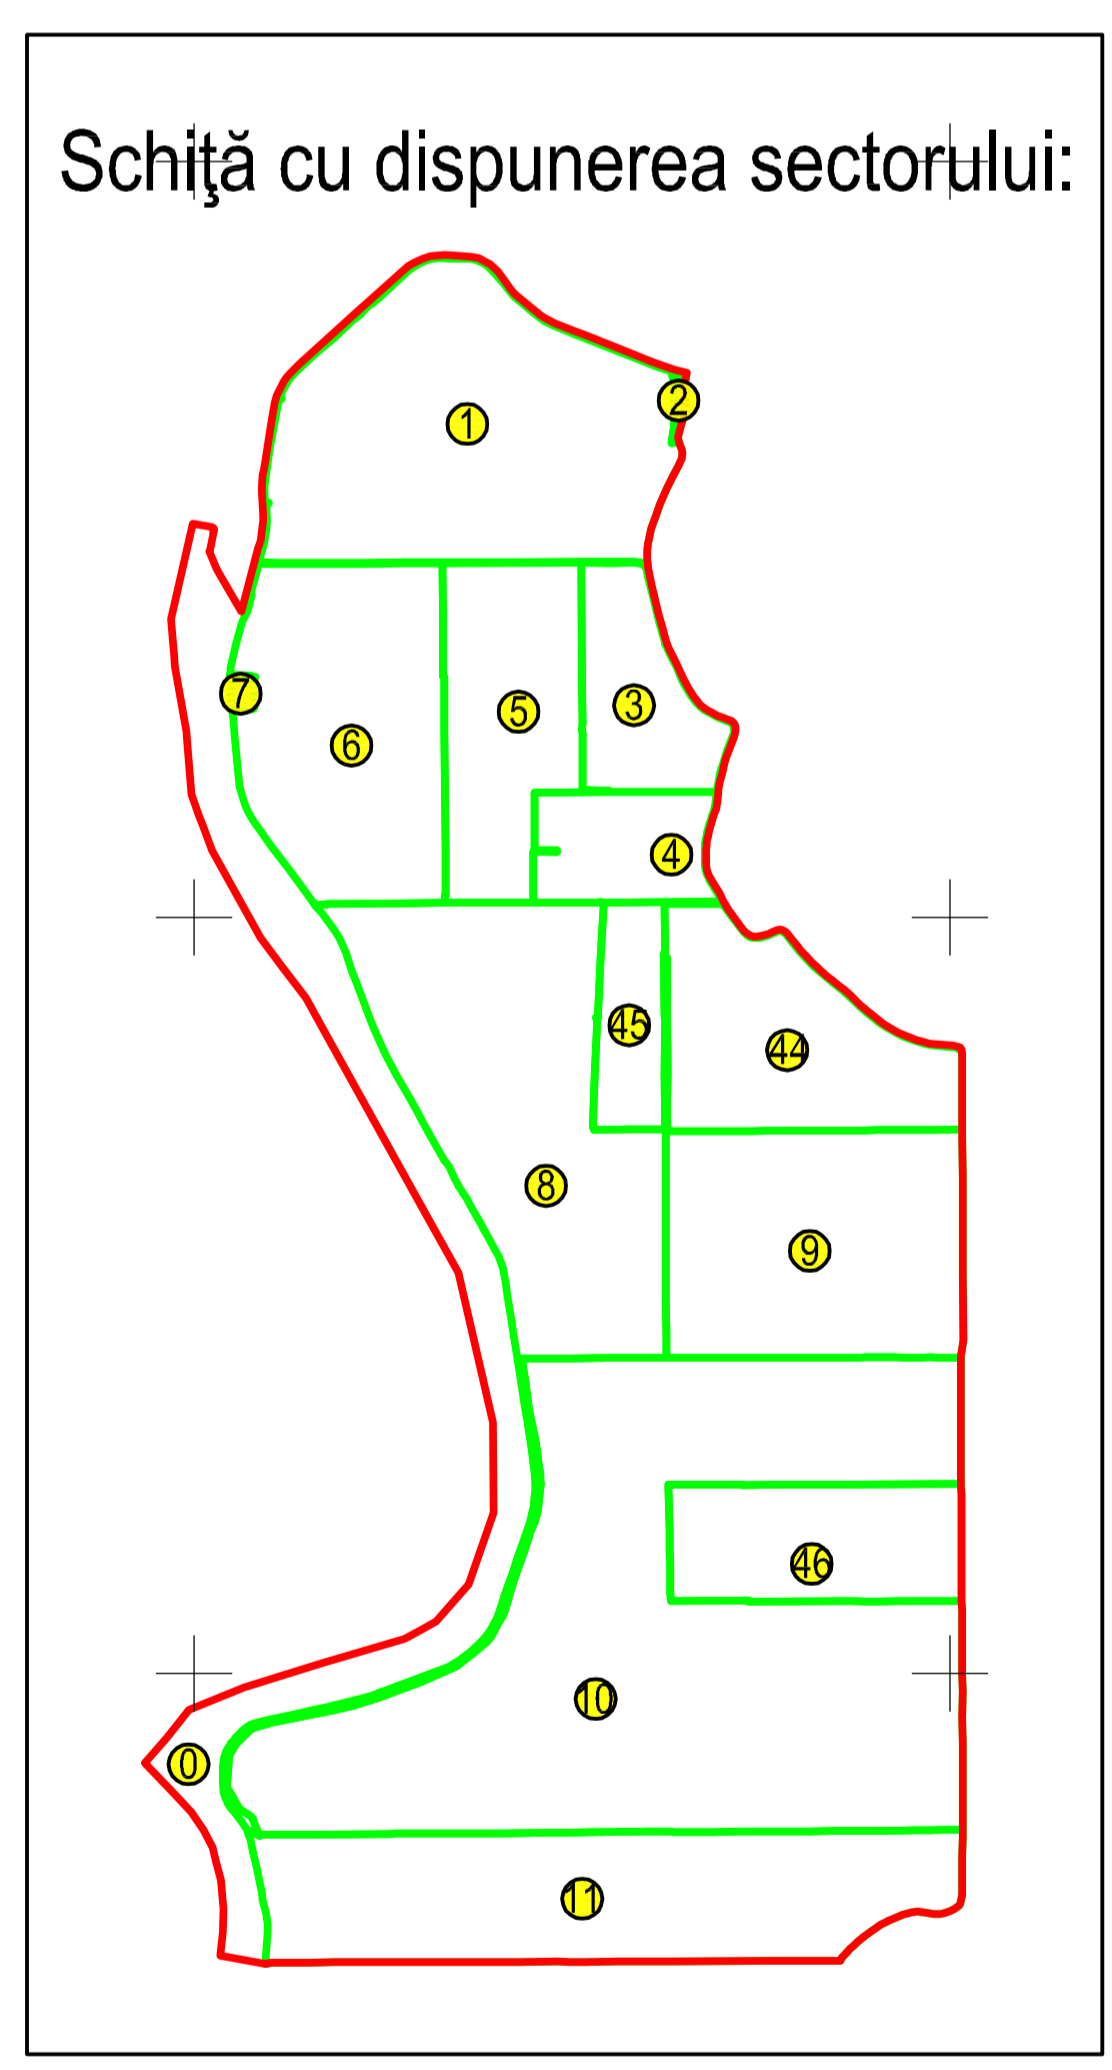

PLAN CADASTRAL
 JUDEȚUL BRĂILA, UAT MĂRAȘU, SECTORUL CADASTRAL NR. 45
 Scara 1:2000
 Sistem de proiecție STEREO 1970

UAT FREȘTEI

Legendă:

	Limită sector cadastral
	Număr sector cadastral
	Limită imobil
	ID imobil
	Limită UAT
	Limită intravilan
	Limită construcții

Prestator: SC CONTROL SURVEY SRL
 Executant: ING MOCANU IONUT-DORU
 Data: 04.01.2023

< Spre publicare >