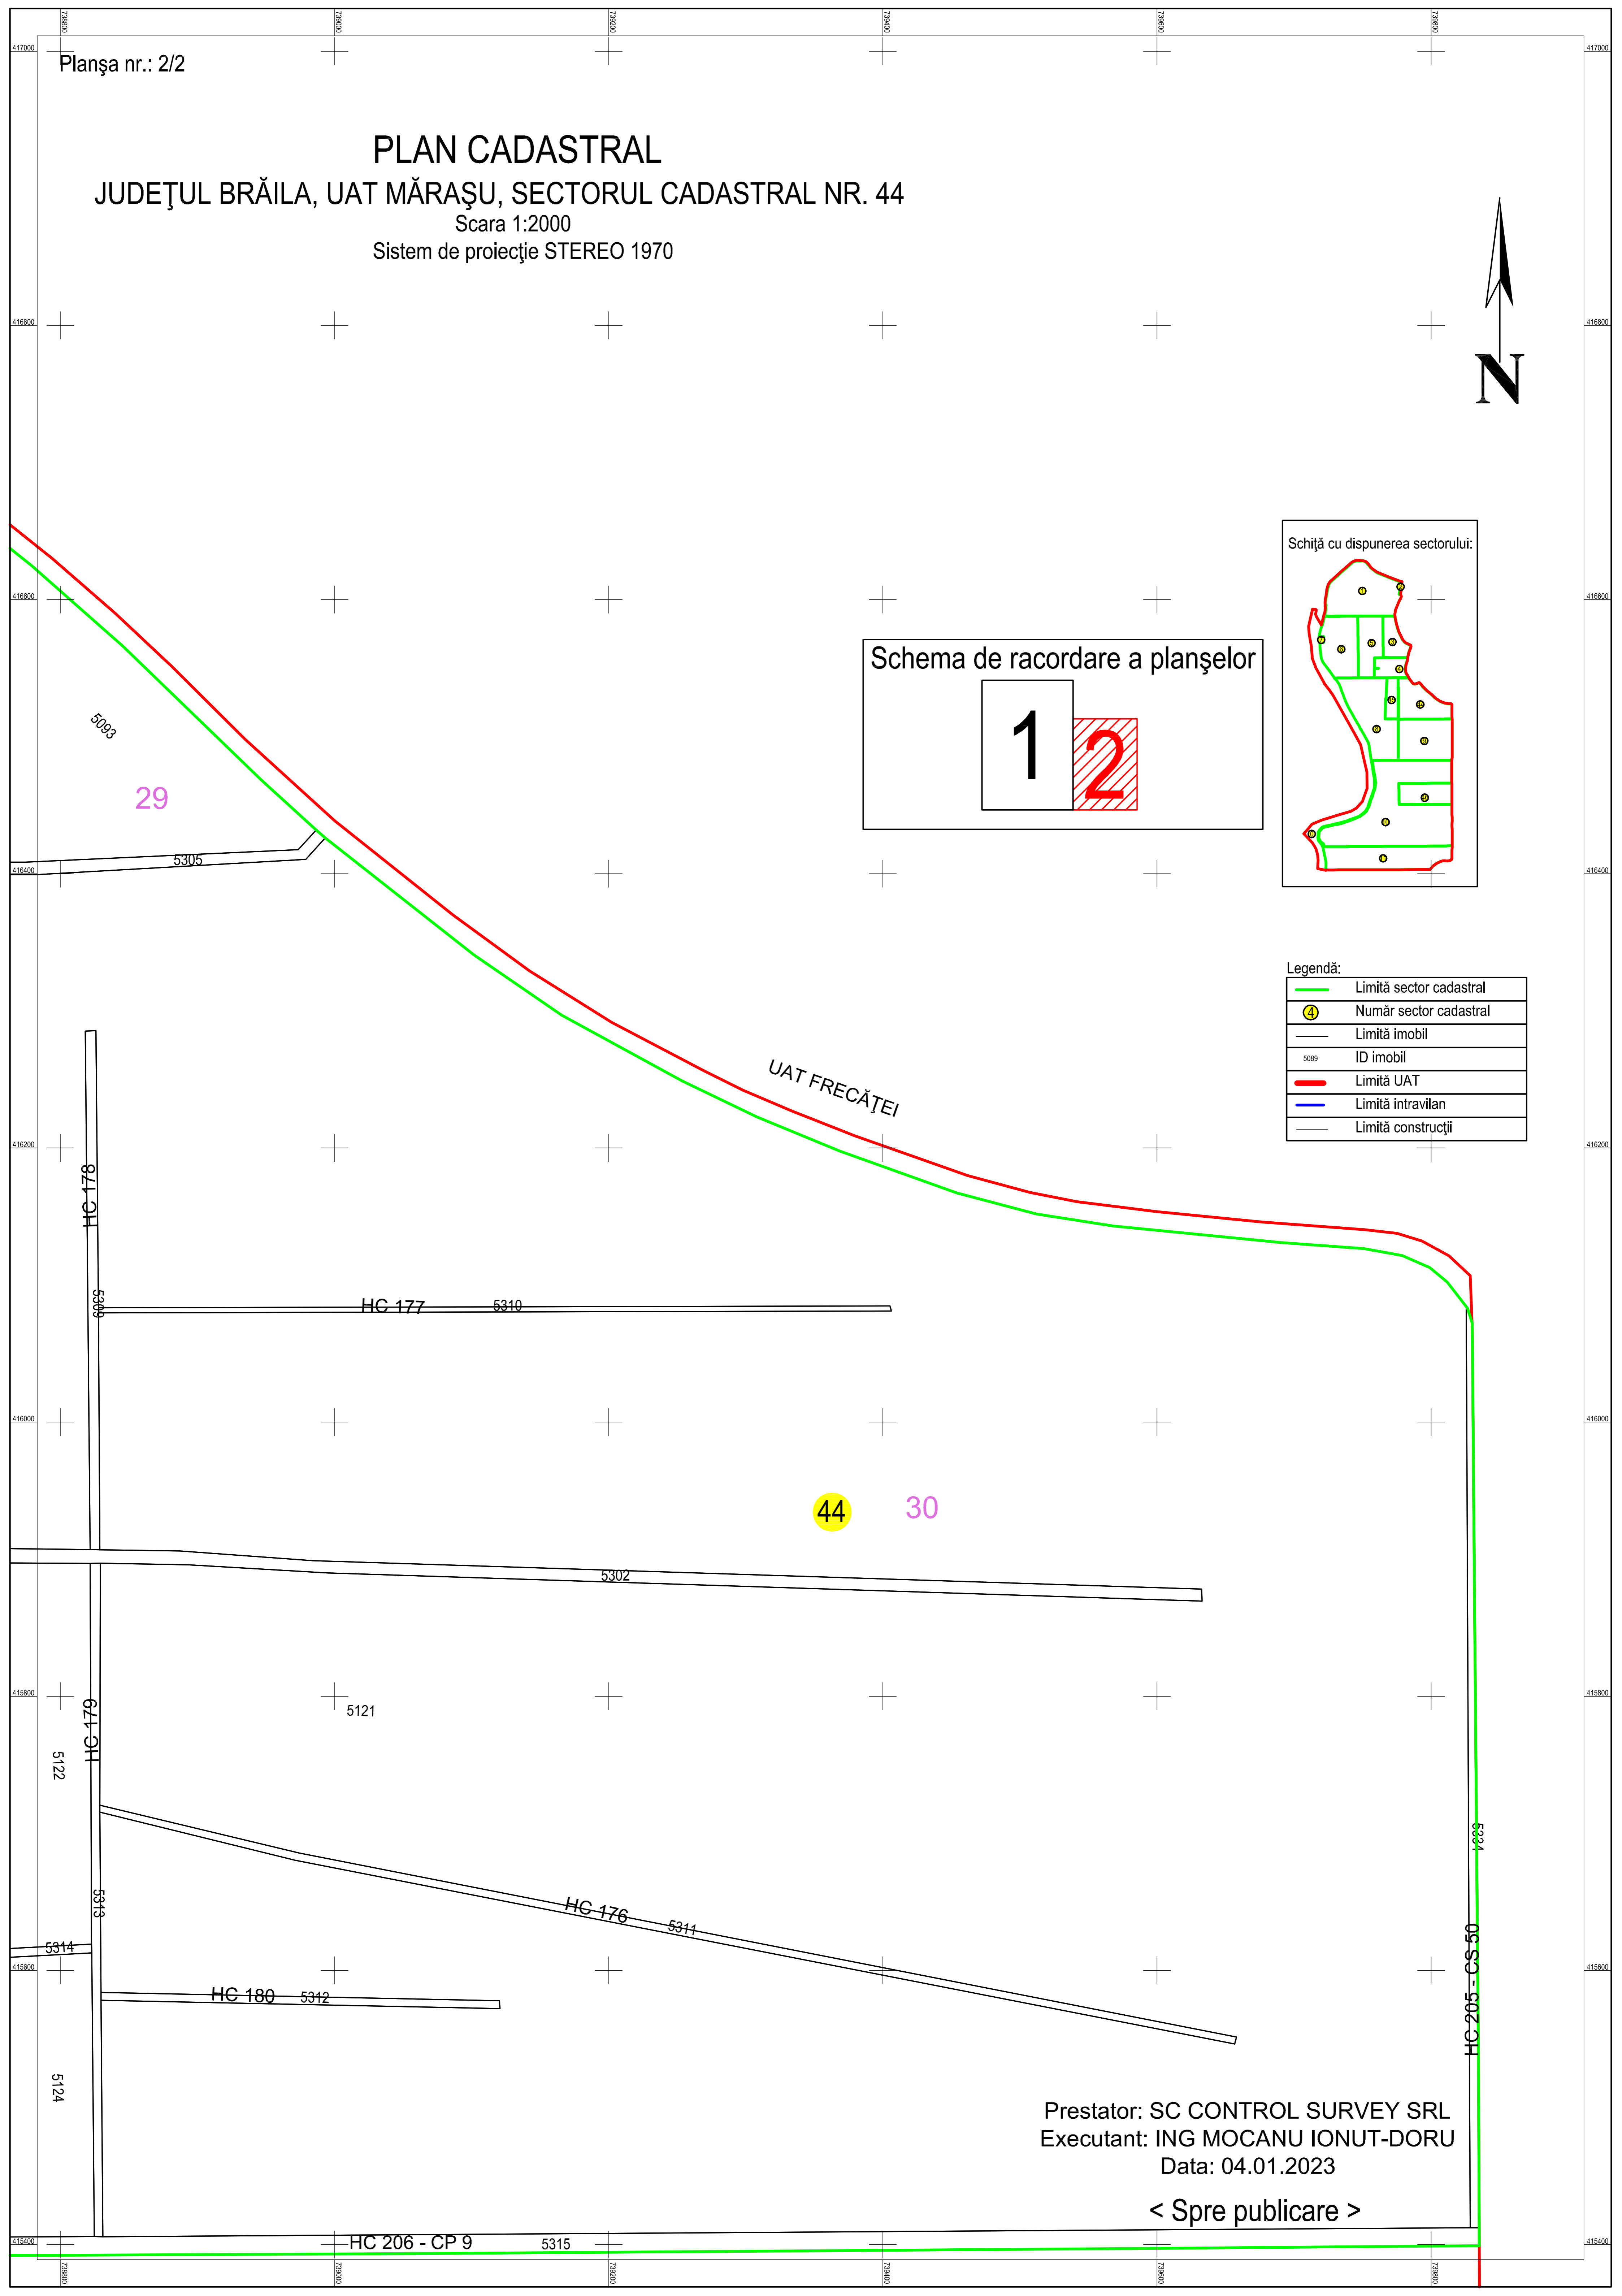

PLAN CADASTRAL
JUDEȚUL BRĂILA, UAT MĂRAȘU, SECTORUL CADASTRAL NR. 44
Scara 1:2000
Sistem de proiecție STEREO 1970

Schema de racordare a planșelor

Legendă:

	Limită sector cadastral
	Număr sector cadastral
	Limită imobil
5089	ID imobil
	Limită UAT
	Limită intravilan
	Limită construcții

Prestator: SC CONTROL SURVEY SRL
Executant: ING MOCANU IONUT-DORU
Data: 04.01.2023

< Spre publicare >