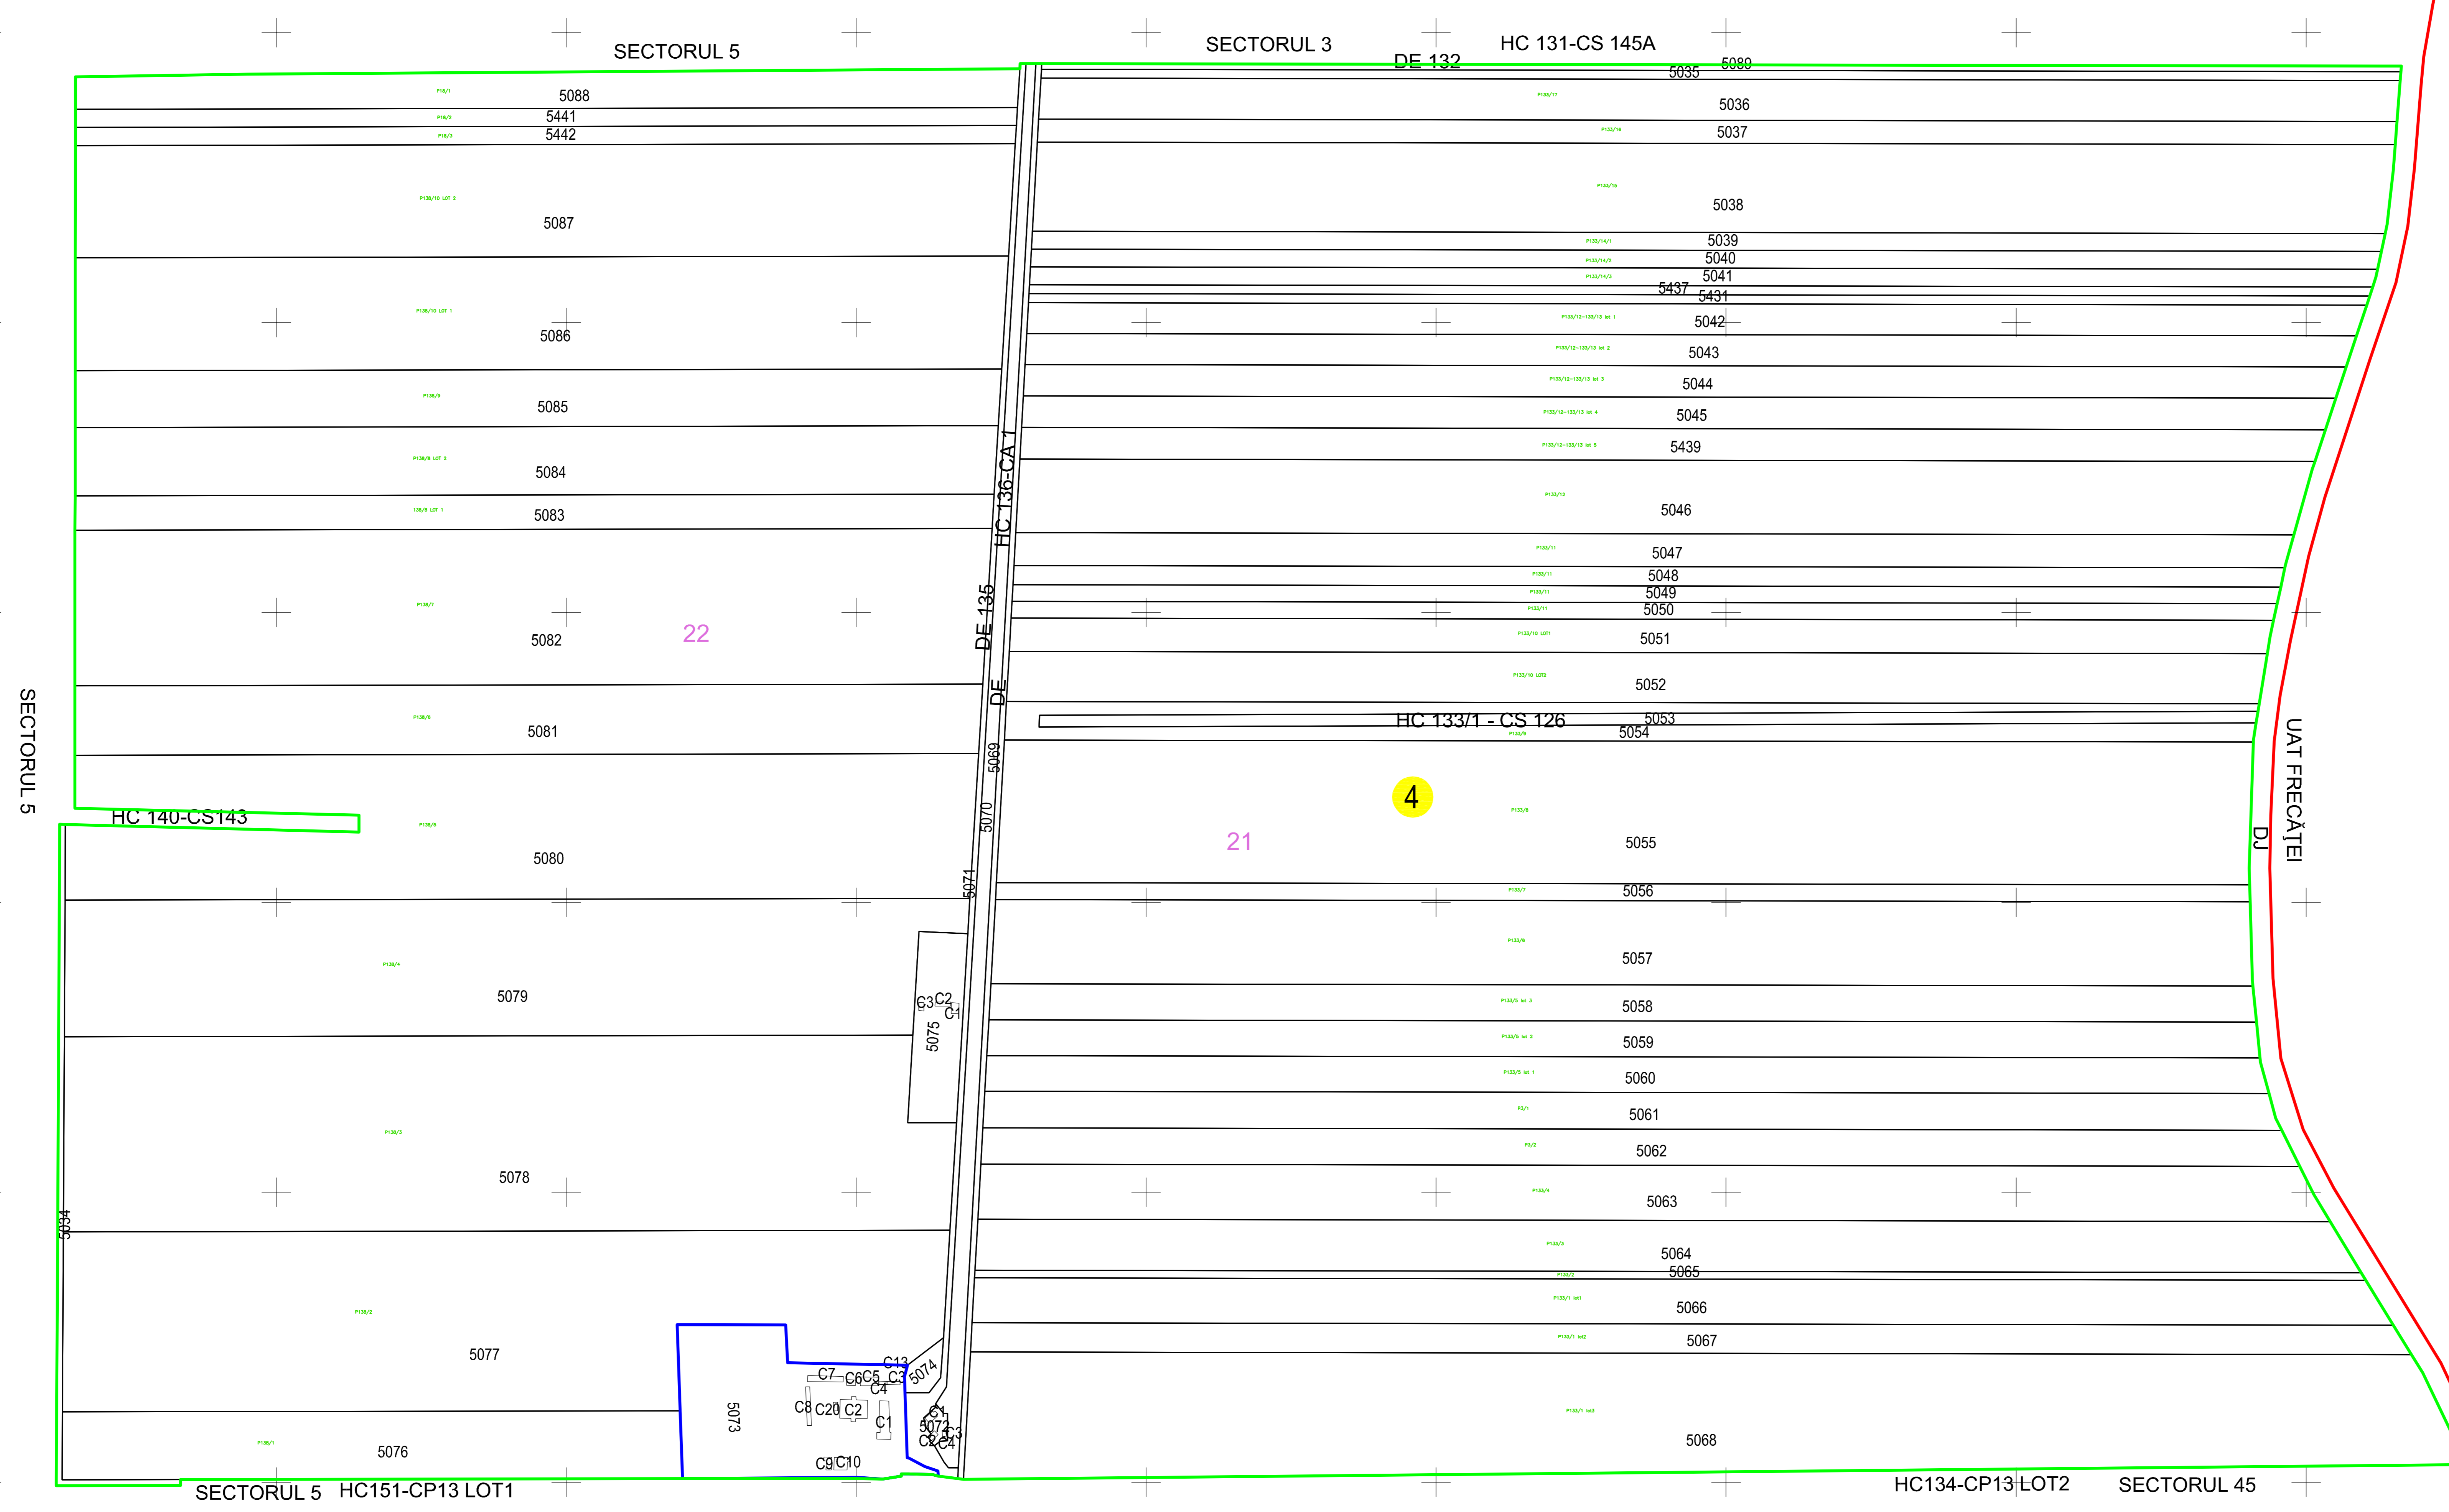

**PLAN CADASTRAL**  
 JUDEȚUL BRĂILA, UAT MĂRAȘU, SECTORUL CADASTRAL NR. 4  
 Scara 1:2000  
 Sistem de proiecție STEREO 1970

**Legendă:**

	Limită sector cadastral
	Număr sector cadastral
	Limită imobil
	ID imobil
	Limită UAT
	Limită intravilan
	Limită construcții

Prestator: SC CONTROL SURVEY SRL  
 Executant: ING MOCANU IONUT-DORU  
 Data: 03.01.2023  
 < Spre publicare >