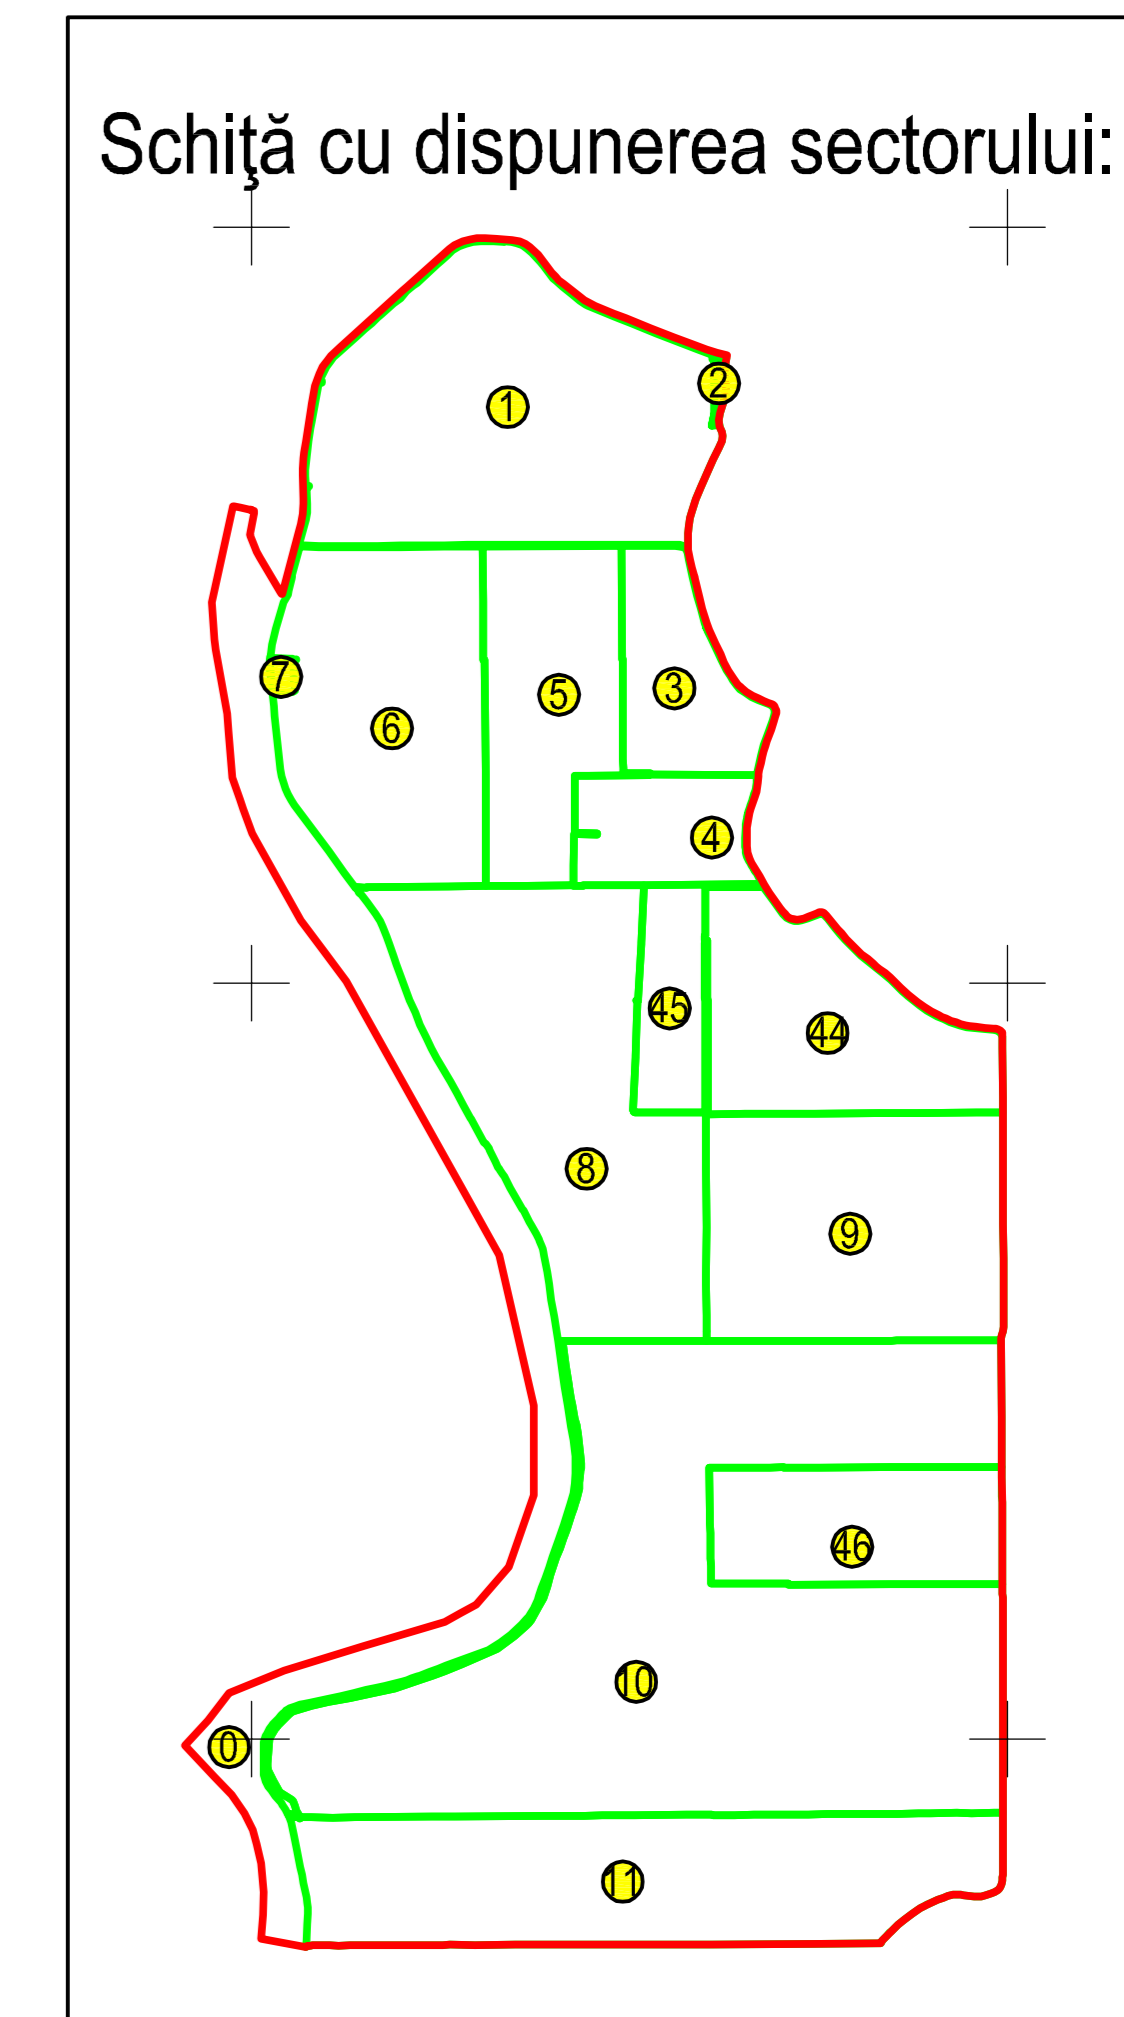

**PLAN CADASTRAL**  
 JUDEȚUL BRĂILA, UAT MĂRAȘU, SECTORUL CADASTRAL NR. 4  
 Scara 1:2000  
 Sistem de proiecție STEREO 1970

**Legendă:**

	Limită sector cadastral
	Număr sector cadastral
	Limită imobil
	ID imobil
	Limită UAT
	Limită intravilan
	Limită construcții

Prestator: SC CONTROL SURVEY SRL  
 Executant: ING MOCANU IONUT-DORU  
 Data: 03.01.2023  
 < Spre publicare >