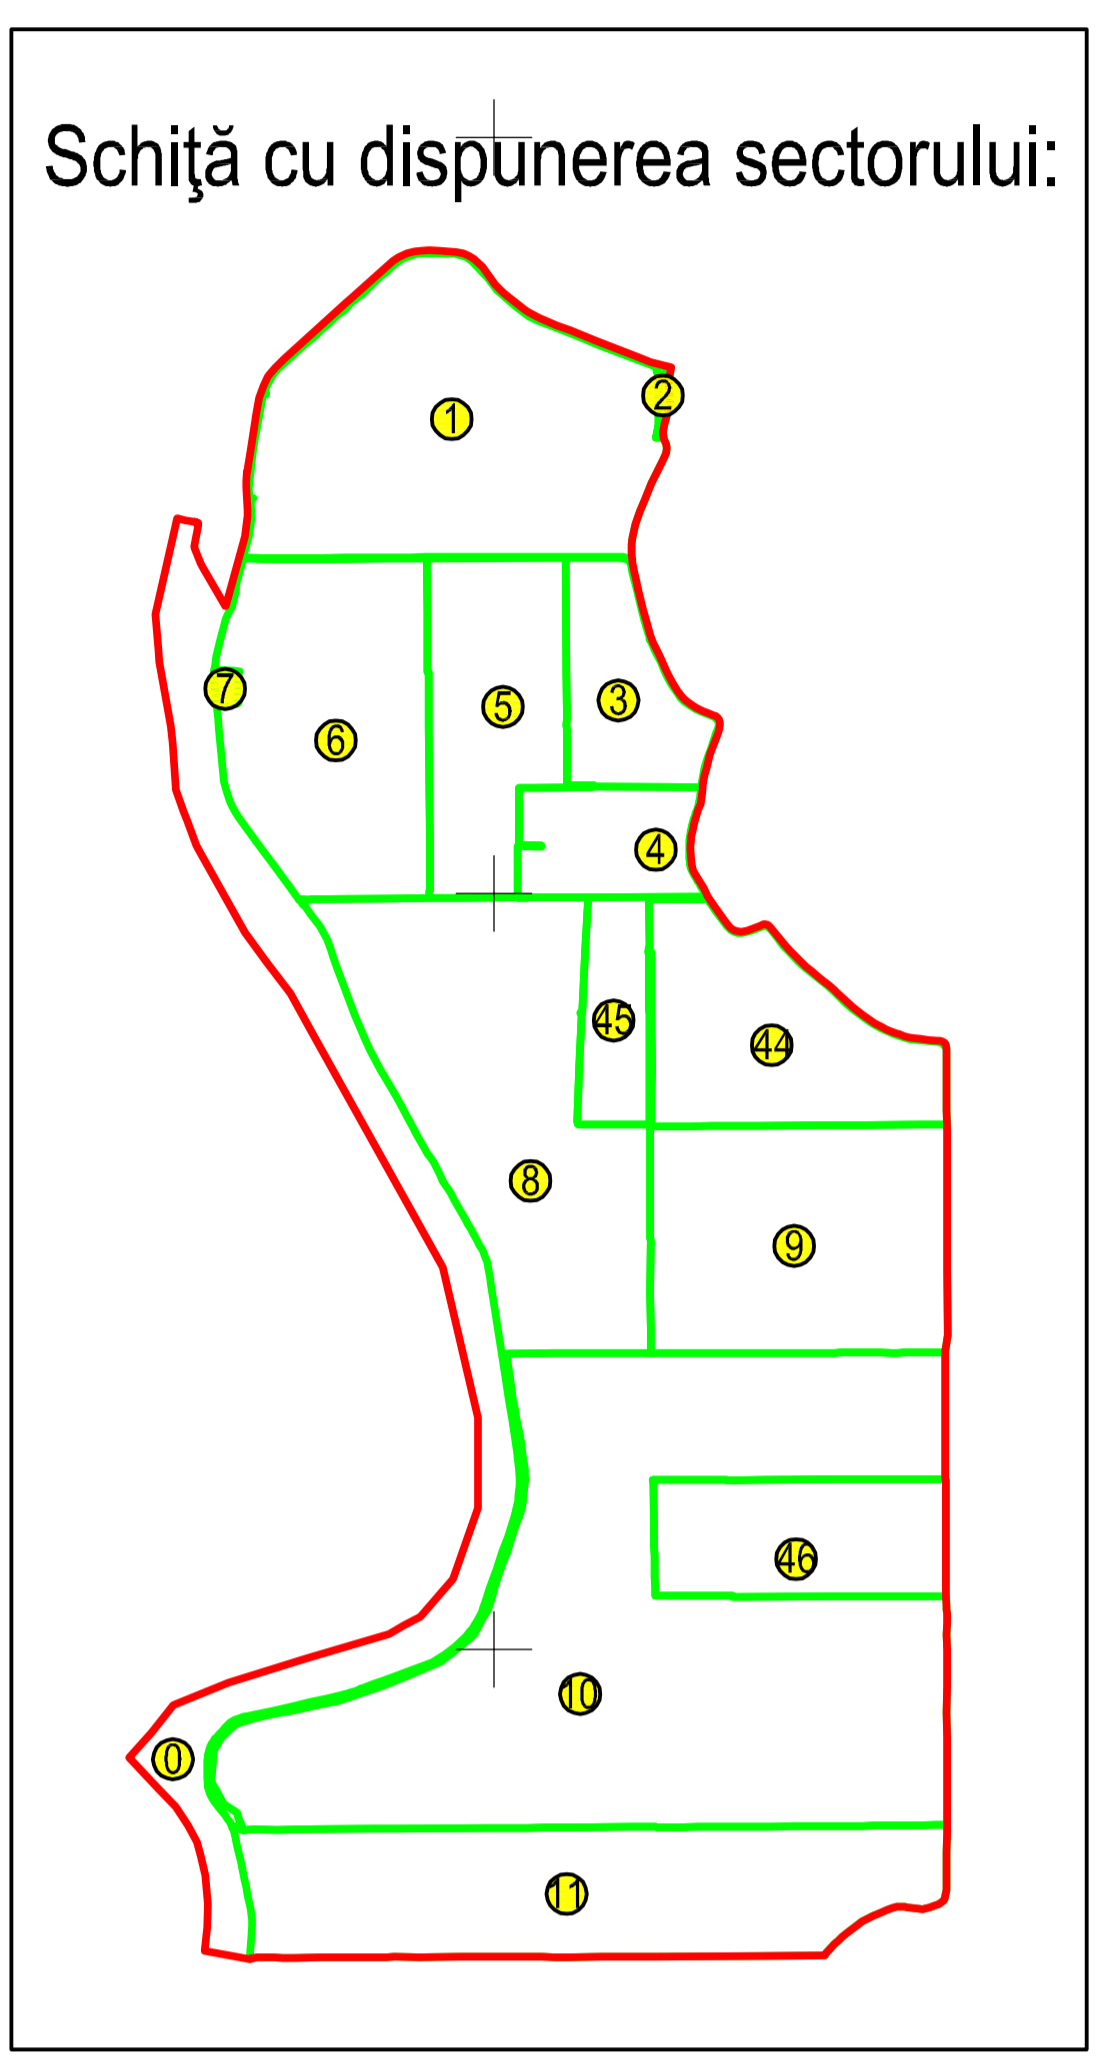

PLAN CADASTRAL  
 JUDEȚUL BRĂILA, UAT MĂRAȘU, SECTORUL CADASTRAL NR. 3  
 Scara 1:2000  
 Sistem de proiecție STEREO 1970

SECTORUL 0

SECTORUL 5

Legendă:

	Limită sector cadastral
	Număr sector cadastral
	Limită imobil
	ID imobil
	Limită UAT
	Limită intravilan
	Limită construcții

Prestator: SC CONTROL SURVEY SRL  
 Executant: ING MOCANU IONUT-DORU  
 Data: 03.01.2023

< Spre publicare >