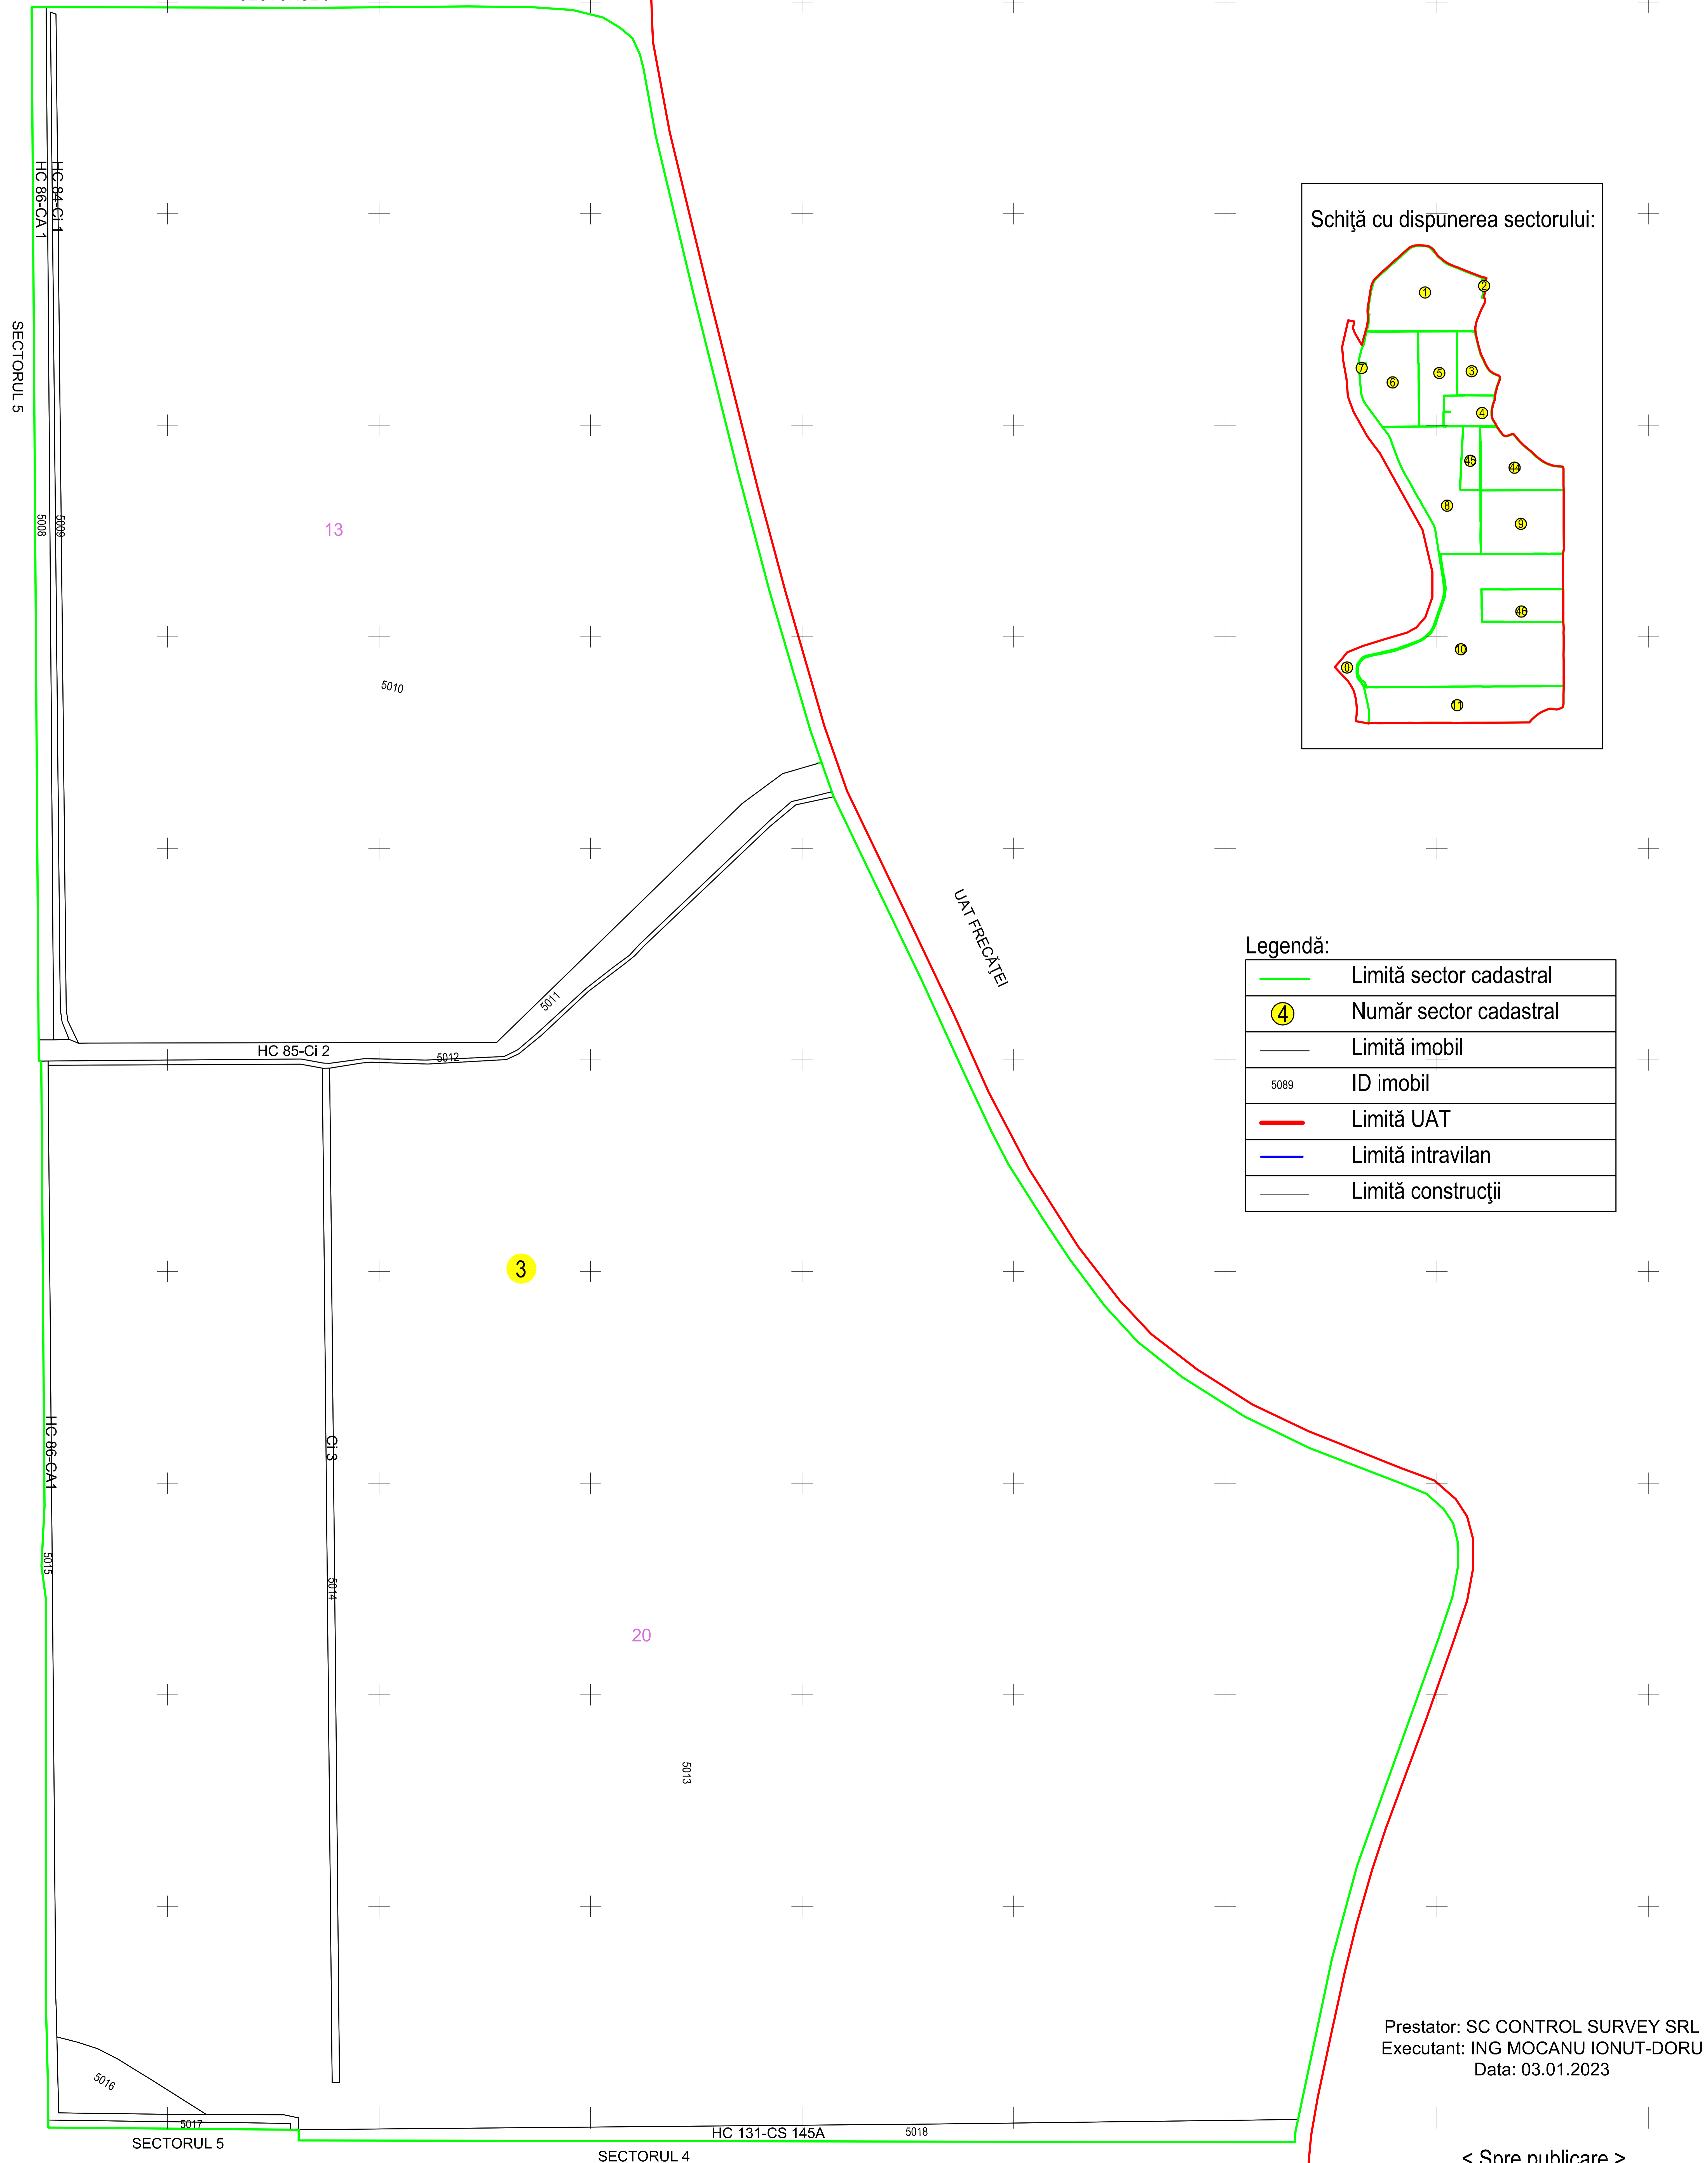

PLAN CADASTRAL  
 JUDEȚUL BRĂILA, UAT MĂRAȘU, SECTORUL CADASTRAL NR. 3  
 Scara 1:2000  
 Sistem de proiecție STEREO 1970

SECTORUL 0

SECTORUL 5

Legendă:

	Limită sector cadastral
	Număr sector cadastral
	Limită imobil
	ID imobil
	Limită UAT
	Limită intravilan
	Limită construcții

Prestator: SC CONTROL SURVEY SRL  
 Executant: ING MOCANU IONUT-DORU  
 Data: 03.01.2023

< Spre publicare >